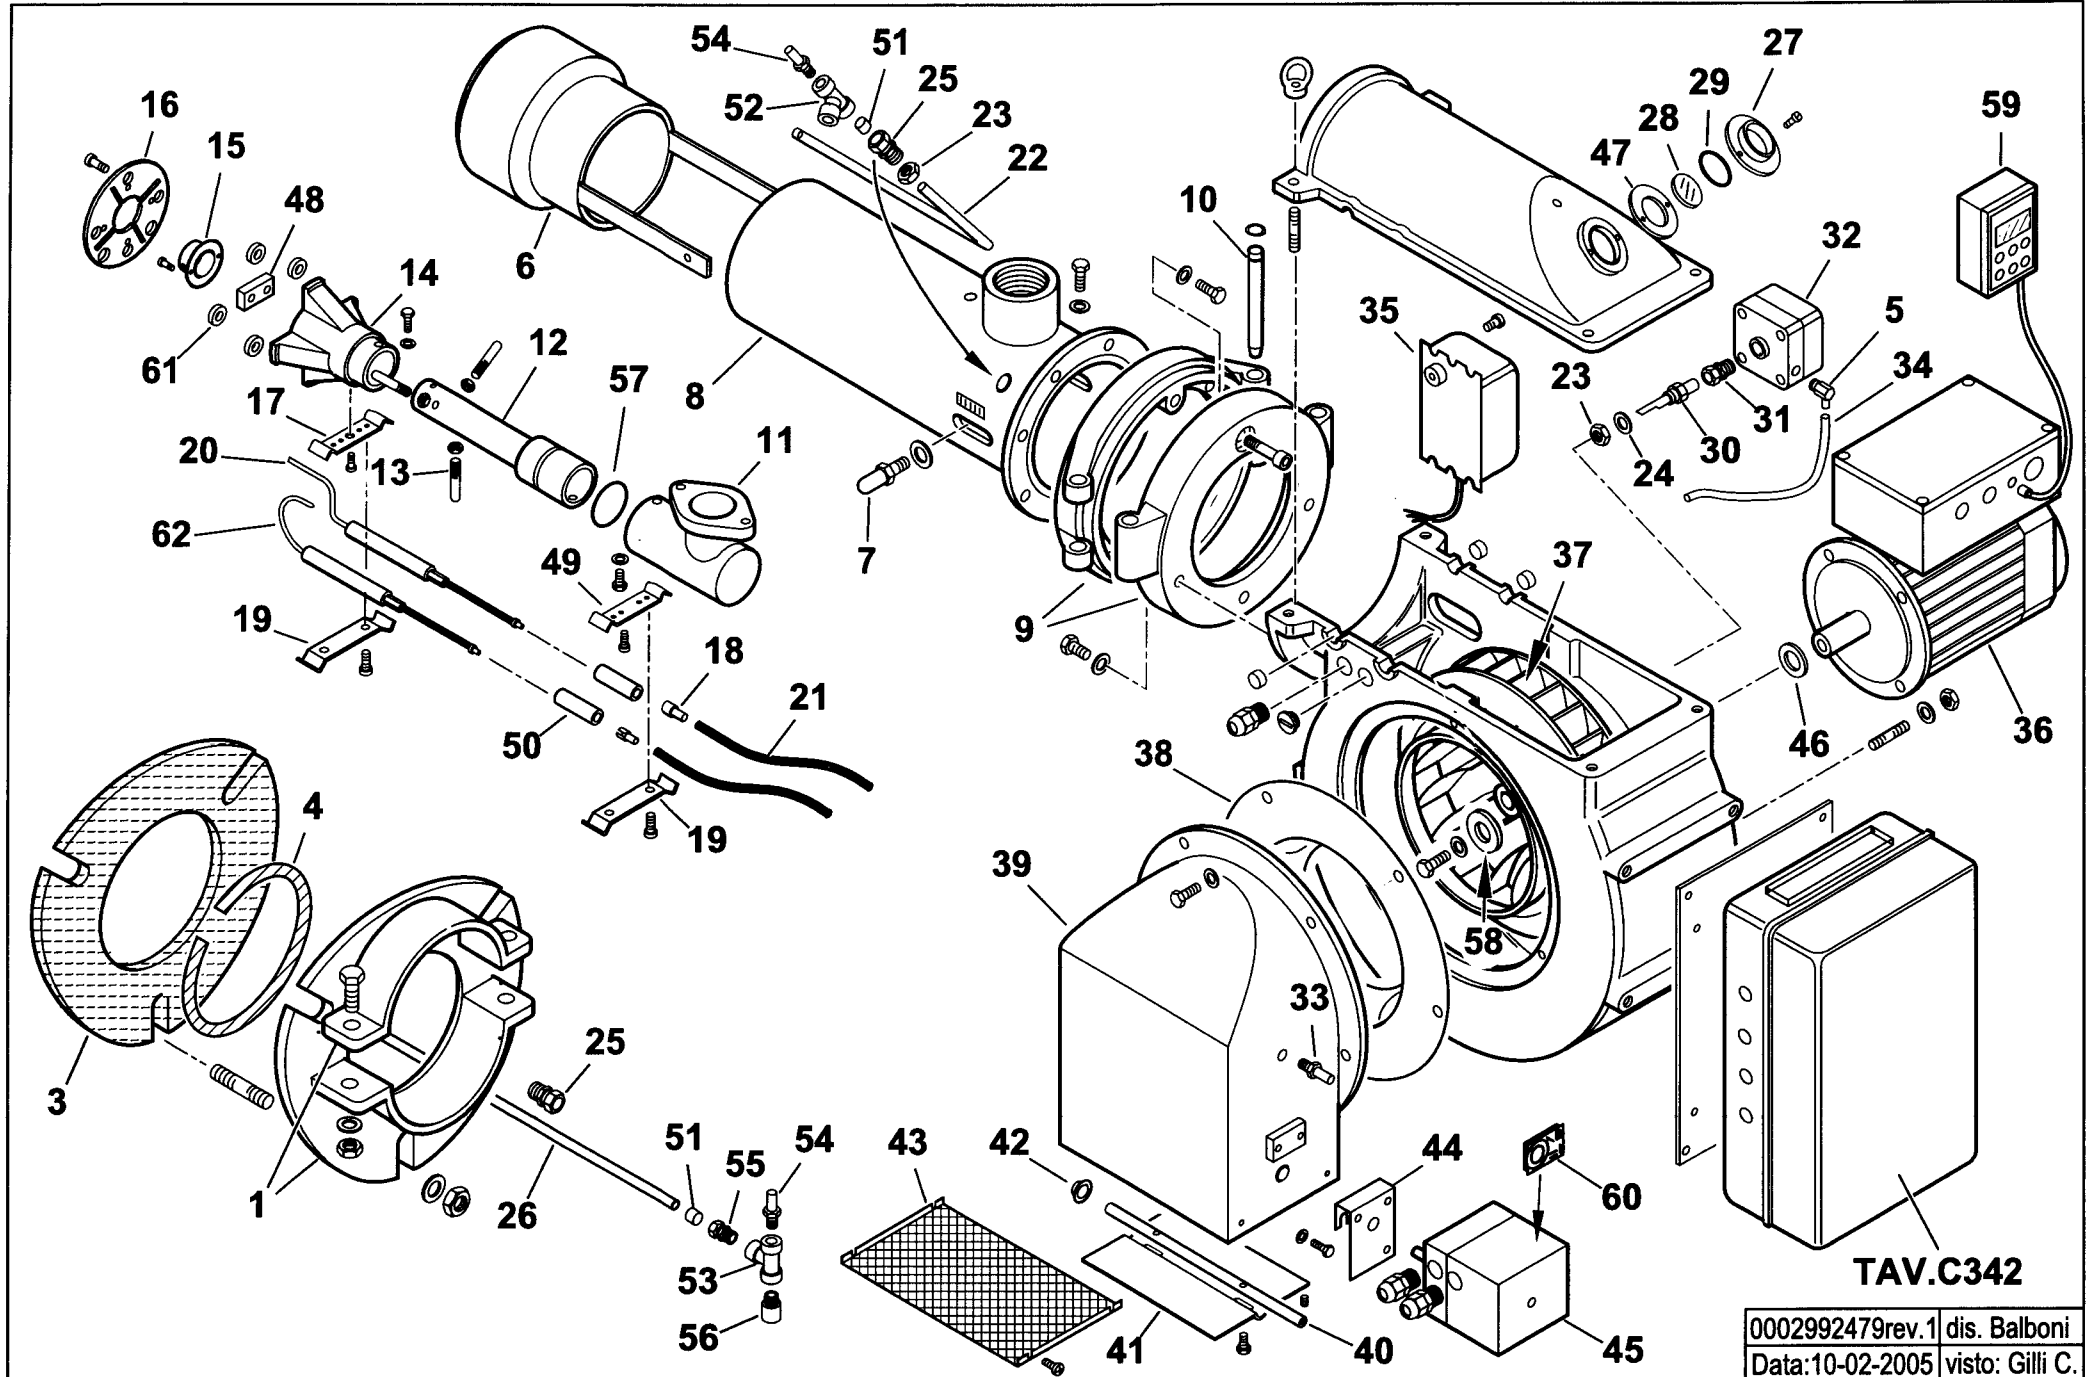

BGN 120 LX V

cod.15220015

TAV.C342

0002992479rev.1 dis. Balboni  
Data:10-02-2005 visto: Gilli C.

**15220015 BGN 120 LX V**

Rif.	Codice	Descrizione
1	0011040041	FLANGIA
3	0011040056	GUARNIZIONE
4	23215	CORDONE
5	0005040026	PRESA PRESSIONE 90°
6	0011040059	DIFFUSORE
7	18476	NOTTOLINO
8	0011040061	CANNOTTO
9	41611	CERNIERA
10	56084	PERNO
11	0010010001	RACCORDO
12	0011040072	TUBO MANDATA GAS
13	0011040047	PERNO
14	0011040040	MISCELATORE
15	0011040039	UGELLO
16	0011040032	DISCO FRESATO
17	0011040046	STAFFA
18	0005060037	SOPPRESSORE
19	37960	STAFFA
20	0011040033	ELETTRODO
21	30223	CAVO
22	0017030028	TUBINO
23	35623	DADO
24	4987	RONDELLA
25	0006020174	RACCORDO WOSS
26	0010060086	TUBINO
27	4143	ANELLO
28	4145	VETRINO
29	4146	GUARNIZIONE
30	0010060020	NIPPLO
31	19814	RACCORDO WOSS
32	23912	PRESSOSTATO

esploso 0002992479 rev.1

Rif.	Codice	Descrizione
33	58029	ATTACCO
34	31492	TUBO PVC
35	15995	TRASFORMATORE
36	0005010151	MOTORE+INVERTER
37	15855	VENTOLA
38	15842	ANELLO
39	0011040042	CONVOGLIATORE
40	0011040058	PERNO
41	0011040049	FARFALLA
42	0017030037	BOCCOLA
43	0011040045	PROTEZIONE
44	54059	STAFFA
45	23205	MOTORINO
	0005040027	COPERCHIO
46	35687	DISTANZIALE
47	4144	ANELLO
48	0011040048	BARRA
49	37961	STAFFA
50	19424	ISOLATORE
51	0005150117	OGIVA
52	0005150115	RACCORDO T
53	23845	RACCORDO T CROMATO
54	31483	PRESA PRESSIONE
55	30987	RACCORDO WOSS
56	0005150116	RACCORDO RAPIDO
57	30381	GUARNIZIONE OR 171
58	28909	PIATTELLO
59	0005030161	TASTIERA INVERTER
60	0005040054	POTENZIOMETRO
61	0011040067	DISTANZIALE
62	0011040074	IONIZZATORE