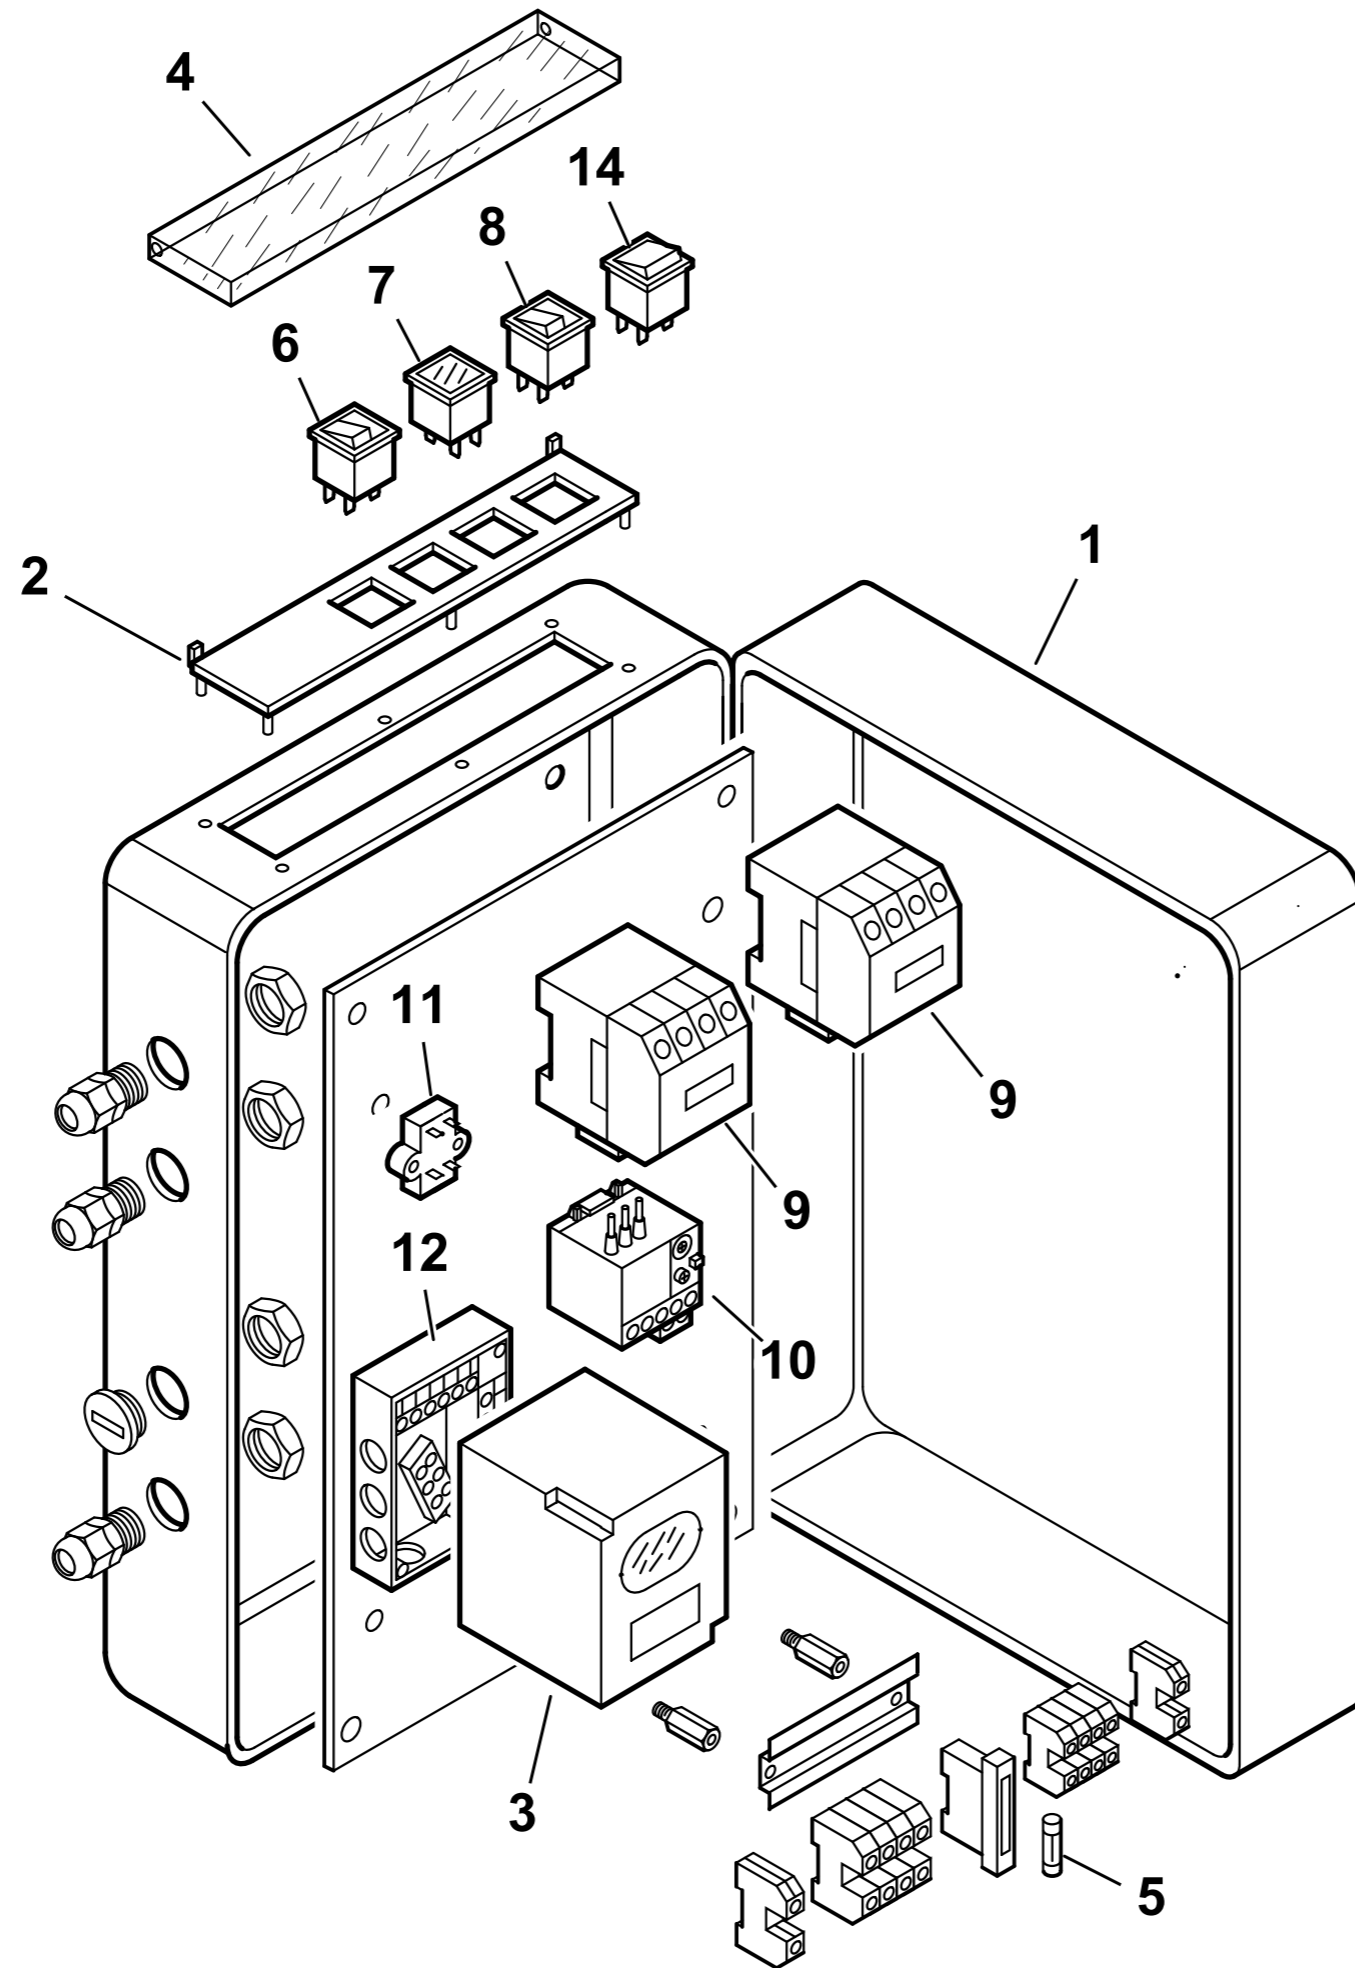

R15997-QUADRO ELETTRICO - CONTROL PANEL - CUADRO ELECTRICO - APPAREILLAGE ELECTRIQUE - SCHALTGERAETE

0002991544 rev.4	dis. Balboni
Data: 01-04-2012	visto: Gilli C.

TAV.C181

R15997 QUADRO ELETTRICO BT 120 DSN4T

esploso 0002991544 rev.4

Rif.	Codice	Descrizione
1	0011020036	CASSETTA AP.RA BT120DSN
2	0006060010	TARG.FUNZ.TO NAFTA
3	30865	APPARECCHIATURA LAL1.25
4	61228	PROTEZIONE TRASP.TARG. L.224
5	7456	FUSIBILE 6,3A 5X20 IWB 010
6	0005120039	INTERRUTTORE SPIA BIANCA
7	0005120054	SEGNALATORE LUMINOSO VERDE
8	0005120040	PULSANTE SPIA ROSSA 1806.140
9	0005110110	TELERUT.RE LOVATO BG0910A230
	0005110112	TELERUT.RE LOVATO BF1810A230
10	0005110124	RELE' TERMICO LOVRF12 4,5-6,3A
11	0005020034	FILTRO ANTIDIST. FAHDA ZF 6,5A
12	23530	ZOCCOLO
14	0005120041	DEVIATORE BIPOLARE

Rif.	Codice	Descrizione