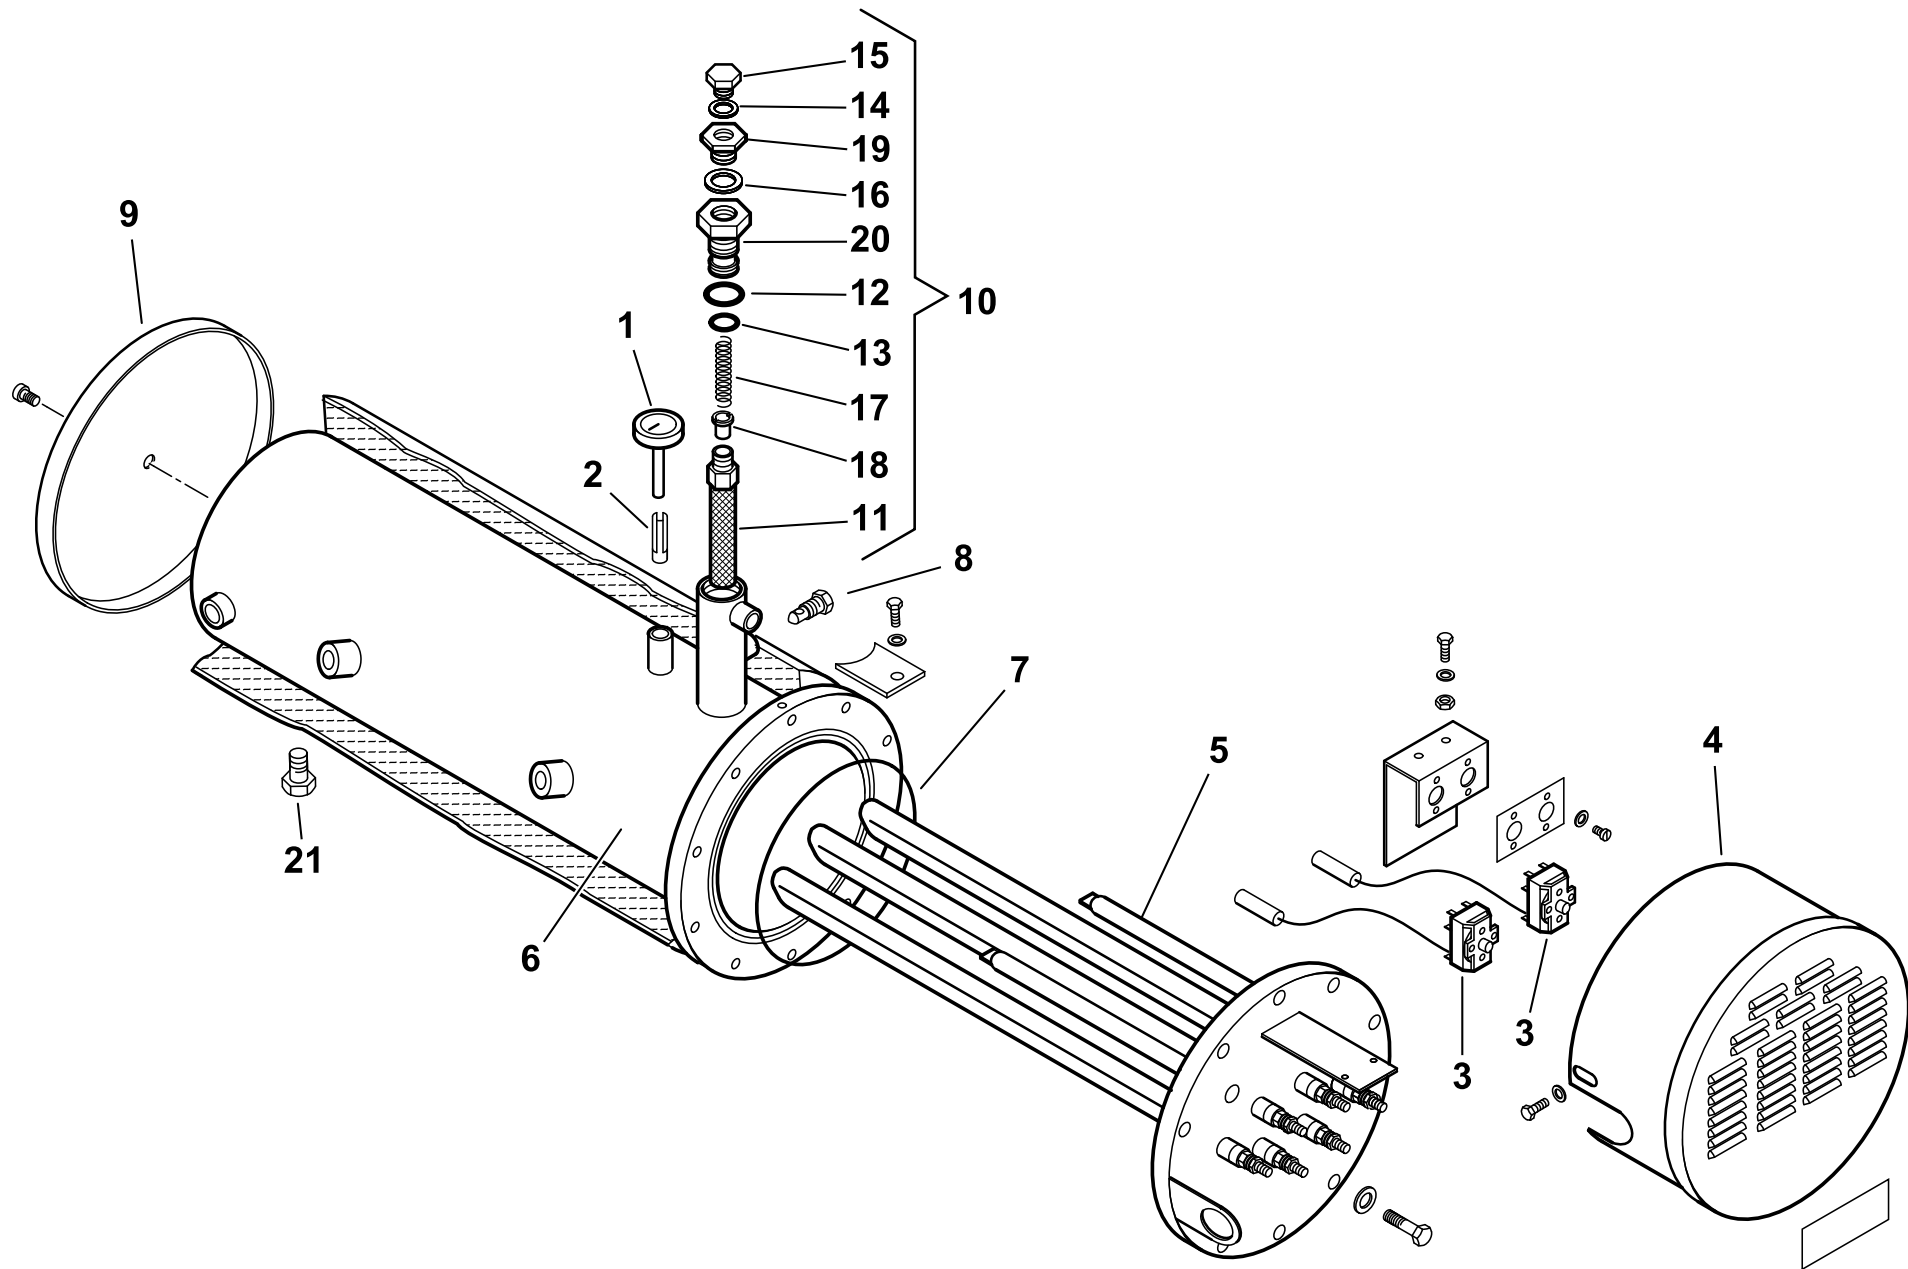

37910 - SERBATOIO PRERISCALDATORE COIBENTATO - INSULATED PREHEATER TANK

0002991545 rev.4	dis. Balboni
Data: 21-09-2007	visto: Gilli C.

TAV.E41

37910 AS.SERBATOIO COIB. 120 10500W

Rif.	Codice	Descrizione
1	426	TERMOMETRO D52 L50 350°C
2	417	FRIZIONE A LINGUETTA
3	31308	TERMOSTATO TR2 50-230 SERB.
4	37870	COPRITERMOSTATI
5	37847	RESISTENZA FLAN. BT120 10500W
6	37922	CORPO SERBATOIO
7	31334	GUARNIZIONE OR 4625 VITON
8	14628	TAPPO 1/4"
9	37909	FONDELLO
10	41571	AS.FILTRO SOT.PRES.BT120DSN
11	8013	FILTRO NAFTA 16X1 L160
12	23913	GUARNIZIONE OR 2100 VITON
13	23914	GUARNIZIONE OR 3081 VITON
14	146	RONDELLA RAME 10X15X1,5
15	230	TAPPO 1/8"
16	30402	RONDELLA RAME 17X24X2
17	3134	MOLLA 6,8X36X1,3
18	14615	PISTONE FILTRO 9N
19	27699	TAPPO 3/8" MANOMETRO
20	27676	TAPPO FILTRO SERBATOIO 28X1,5
21	27568	TAPPO 1/2"

esploso 0002991545 Rev.4

Rif.	Codice	Descrizione