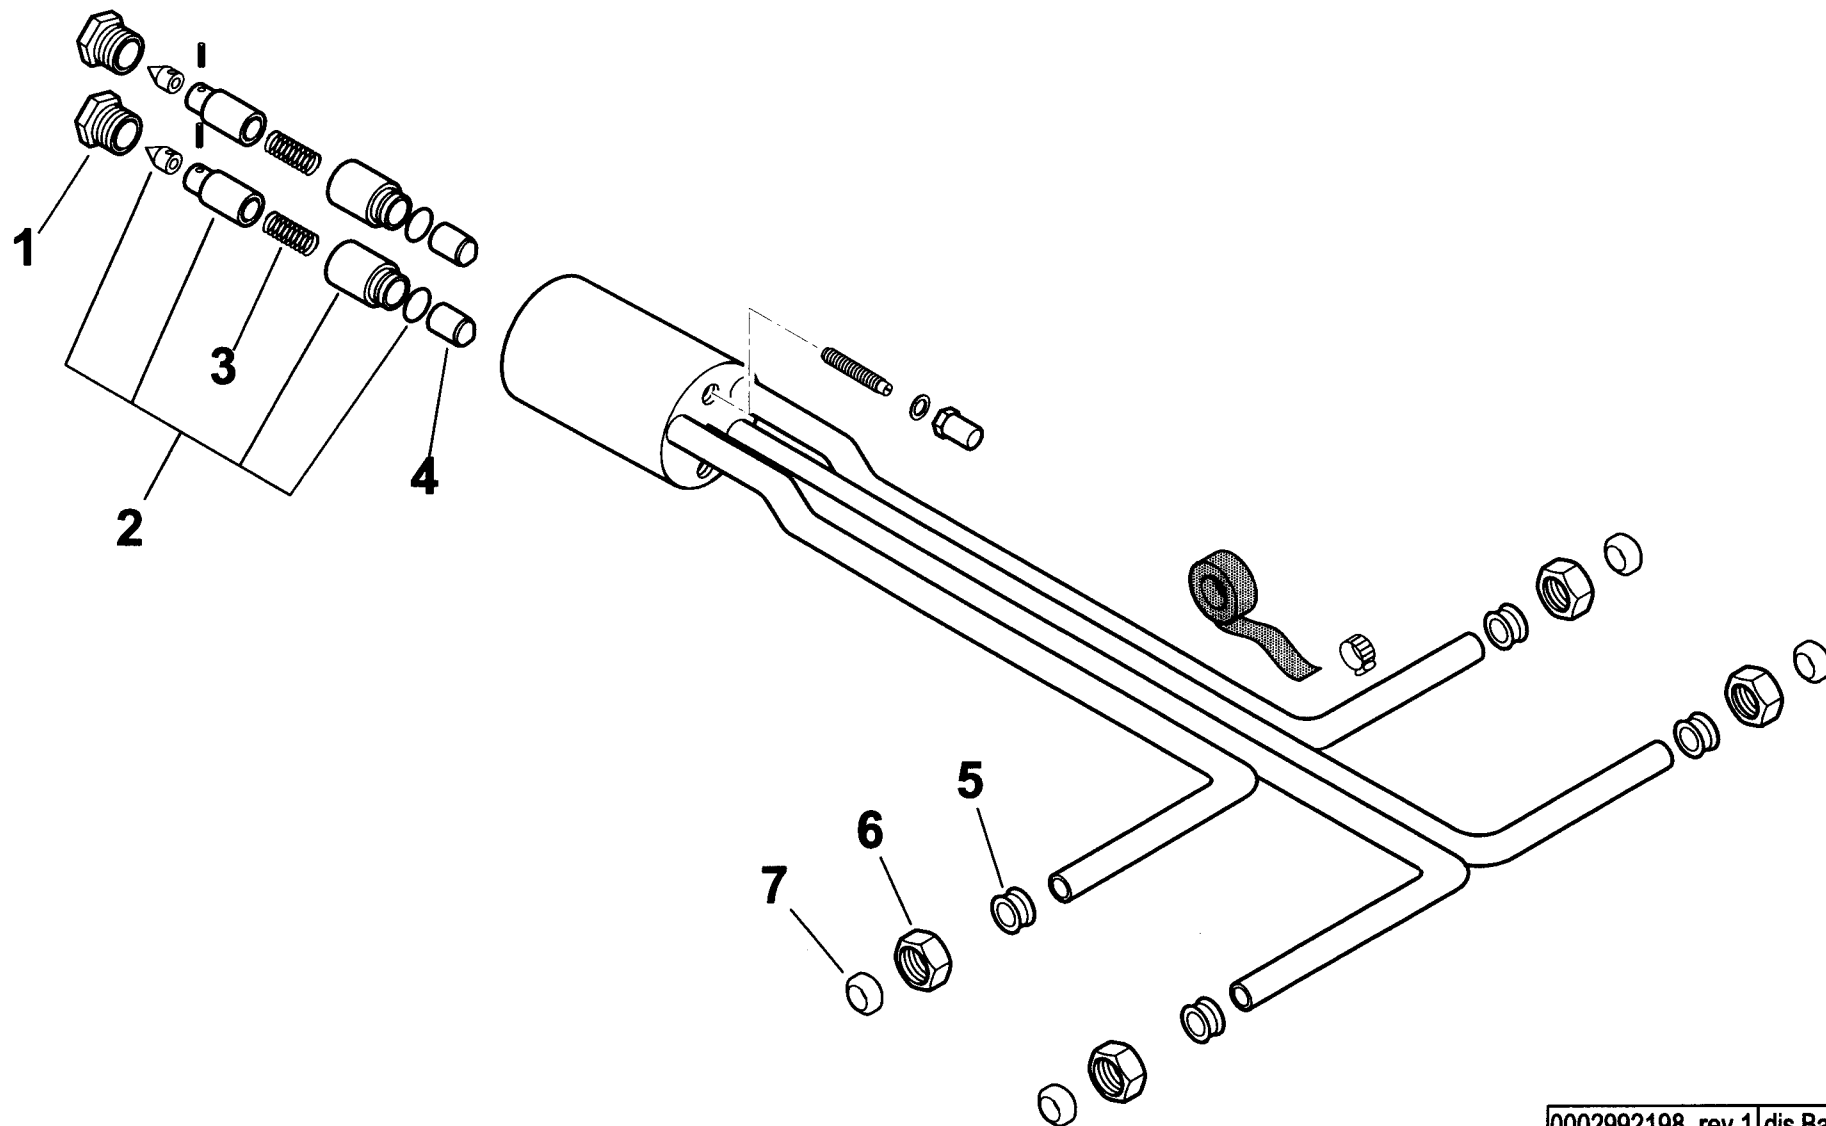

Rif.	Codice	Descrizione
32	31265	FILTRO NAFTA 1"
	95044	CARTUCCIA
	95101	GUARNIZIONE FILTRO 1"
33	27844	RACCORDO PER ATTACCO WOSS D.10 - 1/2"
34	0005150031	RACCORDO WOSS D.10 - 1/2" DIRITTO
35	0005060105	POMPA BALTUR BT 6A > DAL N° BLT000009348198
	0004050145	TENUTA POMPA BALTUR BT4-6-7A > DAL N° BLT000009348198
36	0011020092	TUBO RITORNO RW-P
37	0011020088	TUBO MANDATA P-S
38	28894	GIUNTO D.10
39	5941	GIUNTO D.11
40	16888	PARASTRAPPO 30
41	15944	DISTANZIALE GIUNTO 10X210
43	31053	RACCORDO WOSS D.10 - 1/4" DIRITTO
44	54056	BOCCOLA OT 20X14X12X1
45	19319	NIPPLO 1/2"
46	56091	PERNO FARFALLA BT120 MOTOR.
47	56081	FARFALLA 120
48	31380	MOT.NO SQN30.111A3500
49	19415	NIPPLO 3/4" x 1"
50	35687	SPESSORE 24X40X3
51	0011020101	TUBO MANDATA RW-GP D.10
52	0011020099	RACCORDO PER ATTACCO WOSS D.10 - 1/4"
53	23791	RACCORDO WOSS D.10 DIRITTO
54	0004050146	GUAR.NE COPERCHIO BT 4-6-7A > DAL N° BLT000009348198
55	34459	STAFFA SOP.TO ELET.DI I59-F5
56	61299	PIASTRINA STRINGI ELETT. 20X70
57	4144	SPESSORE 71 X 41
58	15842	ANELLO CONV.RE ARIA 390X205
59	28991	GIUNTO TRAS.TO 11X24
60	16933	PARASTRAPPO 40
61	31272	RONDELLA 21,5 X 30 X 2
62	18476	NOTTOLINO 46X8M

esploso 0002991544 rev.4

Rif.	Codice	Descrizione
1	0011020036	CASSETTA AP.RA BT120DSN
2	0006060010	TARG.FUNZ.TO NAFTA
3	30865	APPARECCHIATURA LAL1.25
4	61228	PROTEZIONE TRASP.TARG. L.224
5	7456	FUSIBILE 6,3A 5X20 IWB 010
6	0005120039	INTERRUTTORE SPIA BIANCA
7	0005120054	SEGNALATORE LUMINOSO VERDE
8	0005120040	PULSANTE SPIA ROSSA 1806.140
9	0005110110	TELERUT.RE LOVATO BG0910A230
	0005110112	TELERUT.RE LOVATO BF1810A230
10	0005110124	RELE' TERMICO LOVRF12 4,5-6,3A
11	0005020034	FILTRO ANTIDIST. FAHDA ZF 6,5A
12	23530	ZOCCOLO
14	0005120041	DEVIATORE BIPOLARE

Rif.	Codice	Descrizione

0011020075 GRUPPO POLVERIZZATORE - NOZZLE ASSEMBLY - LIGNE GICLEUR - DUESENGESTAENGE

0002992198 rev.1	dis.Balboni
Data: 07-10-2004	visto:Gilli C.

TAV.D58

**0011020075 Gruppo pulverizzatore BT 100 DSN 4T**