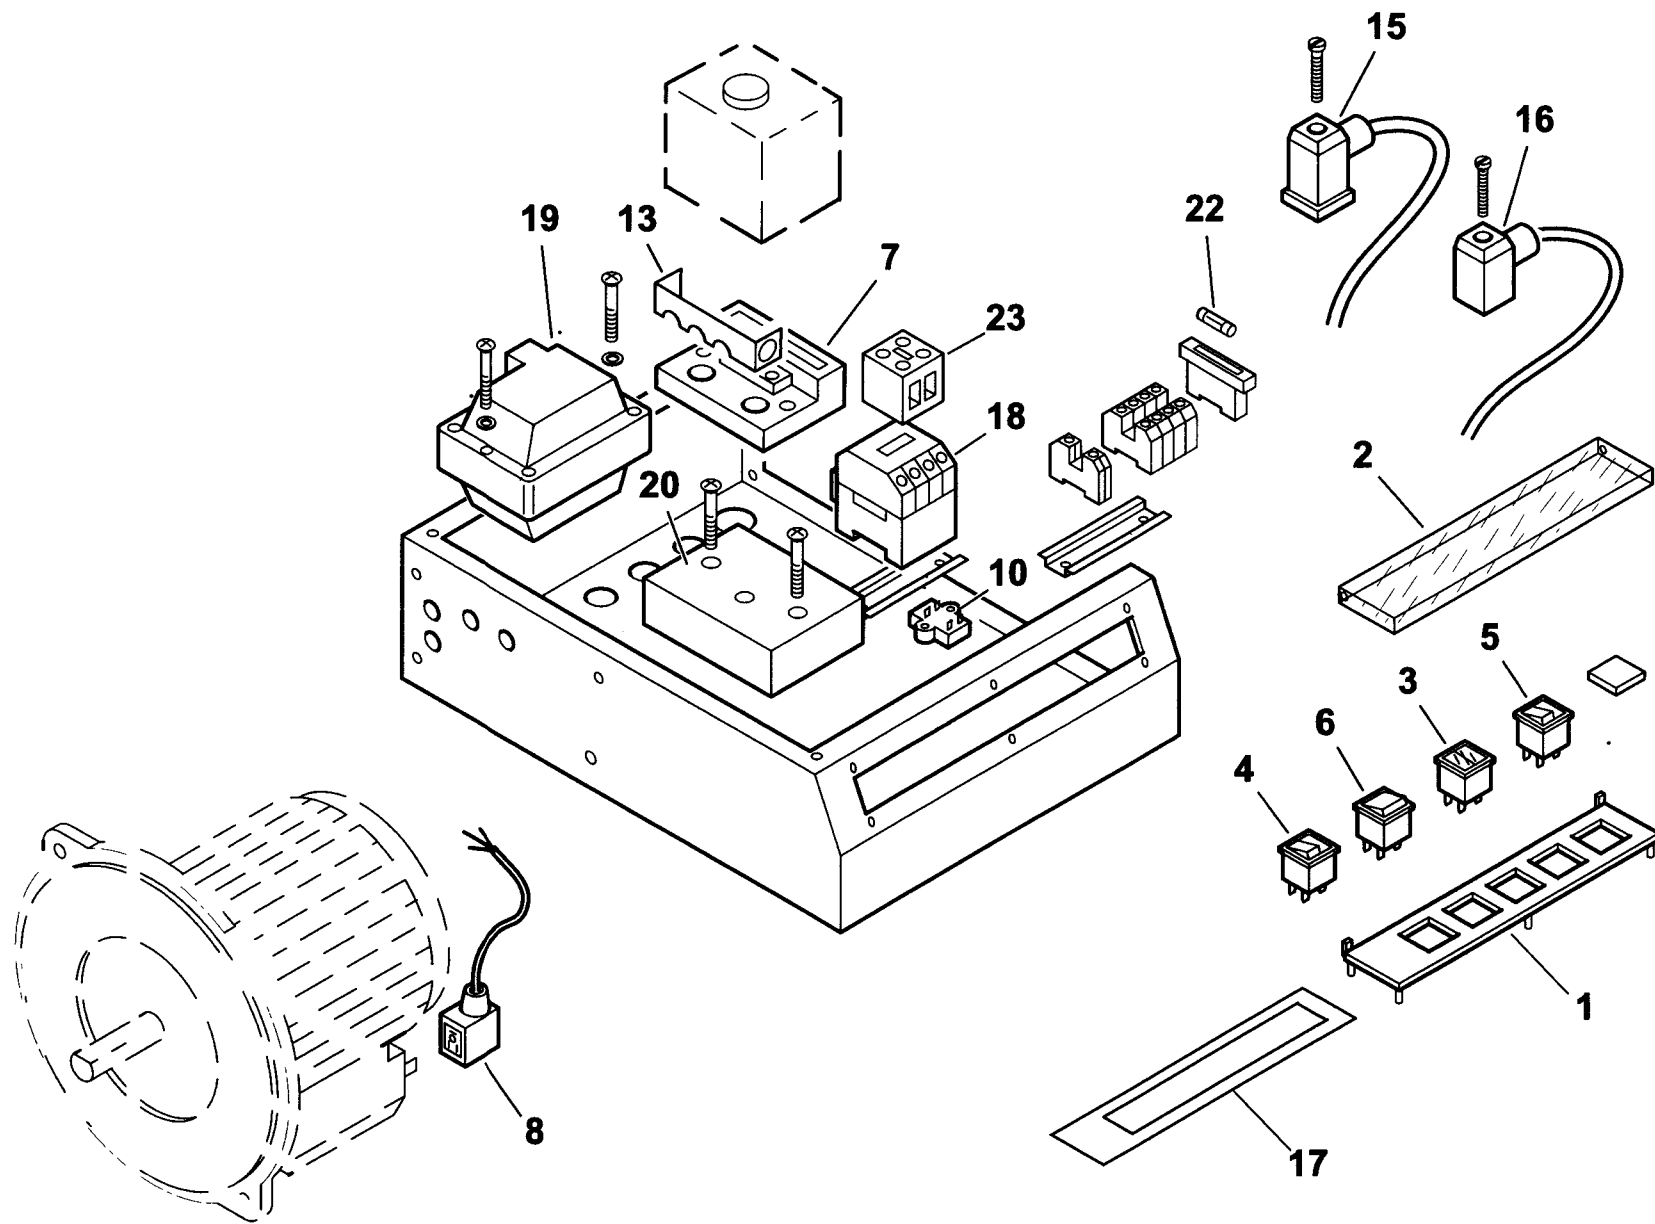

49595 - QUADRO ELETTRICO - CONTROL PANEL - CUADRO ELECTRICO - APPAREILLAGE ELECTRIQUE - SCHALTGERAETE

0002991699 rev.1 | dis. Balboni

Data: 10-11-2004 | visto: Gilli C.

TAV.C204

30750 POMPA SUNTEC AS47C 1538 6P0500

esploso 30750T01 L02

Rif.	Codice	Descrizione
1	95089	TENUTA POMPA
2	0004050030	FILTRO
3	0004050049	GUARNIZIONE
4	95115	ELETTROVALVOLA
5	95116	BOBINA

Rif.	Codice	Descrizione