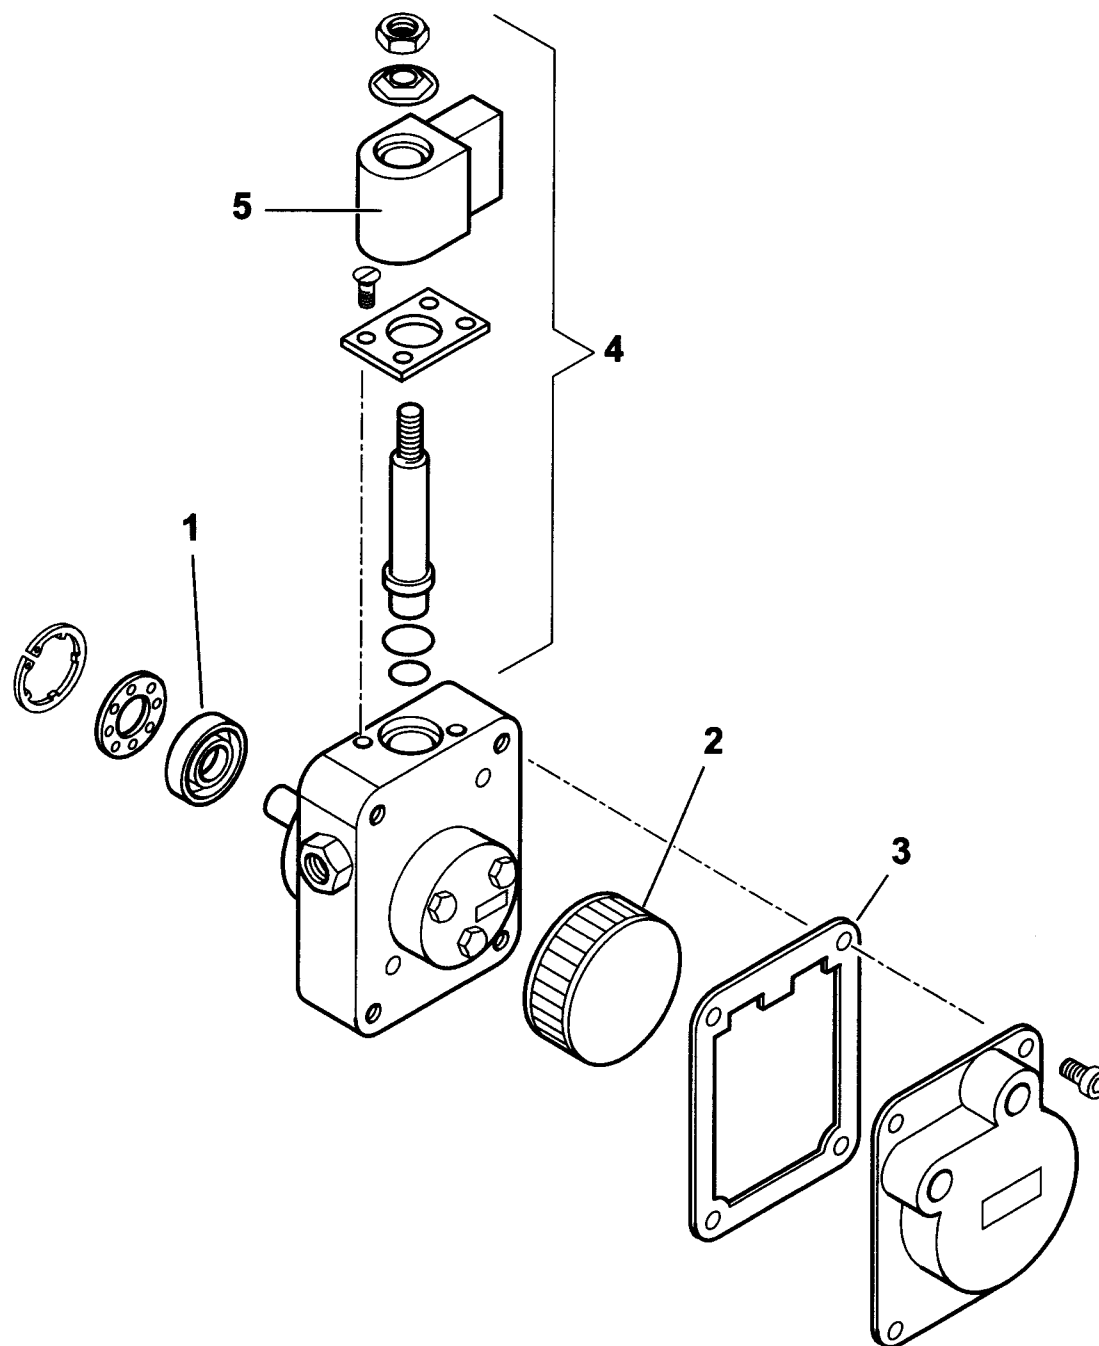

49595 - QUADRO ELETTRICO - CONTROL PANEL - CUADRO ELECTRICO - APPAREILLAGE ELECTRIQUE - SCHALTGERAETE

0002991699 rev.1 | dis. Balboni

Data: 10-11-2004 | visto: Gilli C.

TAV.C204

30750 POMPA SUNTEC AS47C 1538 6P0500

esploso 30750T01 L02

Rif.	Codice	Descrizione
1	95089	TENUTA POMPA
2	0004050030	FILTRO
3	0004050049	GUARNIZIONE
4	95115	ELETTROVALVOLA
5	95116	BOBINA

Rif.	Codice	Descrizione