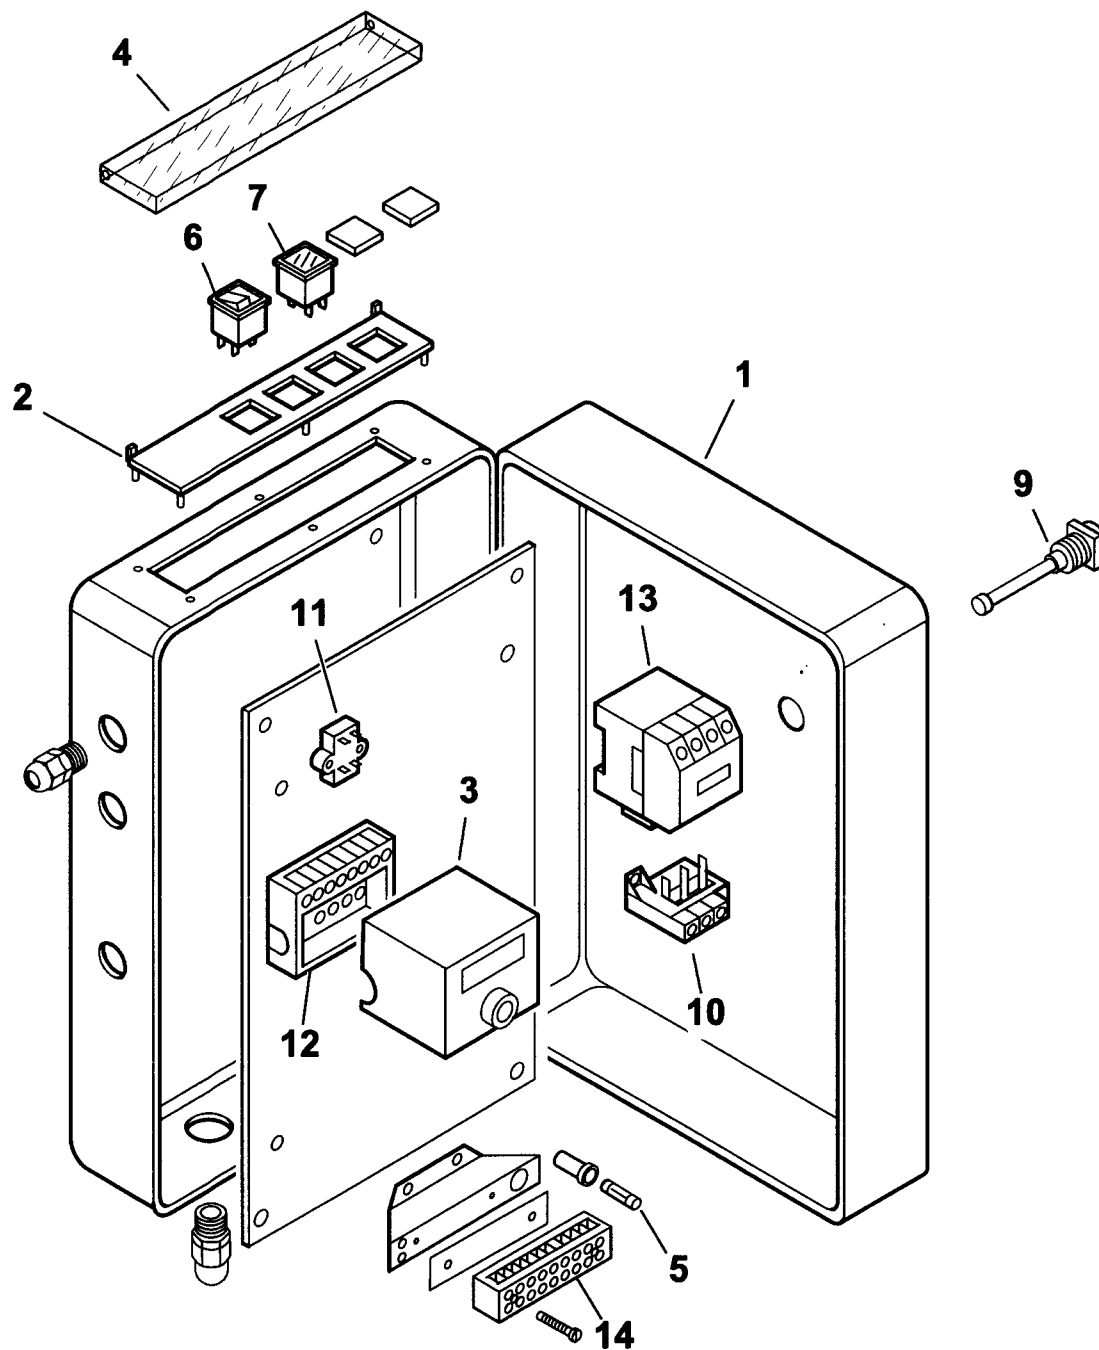

TAV.C11

38073-QUADRO ELETTRICO - CONTROL PANEL - CUADRO ELECTRICO - APPAREILLAGE ELECTRIQUE - SCHALTGERAETE

0002990912 rev.2 dis. Baiboni
Data: 02-02-2004 visto: Gilli C.

TAV.C11

38073**QUADRO ELETTRICO BT 60 G**

Rif.	Codice	Descrizione
1	0010020012	CASSETTA
2	0006060006	TARGHETTA
3	0005030050	APPARECCHIATURA BRAHMA
4	61228	PROTEZIONE
5	7456	FUSIBILE
6	0005120039	INTERRUTTORE SPIA BIANCA
7	0005120053	SEGNALATORE LUMINOSO ROSSO
9	30447	PULSANTE VERDE
10	0005110067	RELE TERMICO
11	0005020034	FILTRO
12	0005030044	ZOCCOLO
13	0005110051	TELERUTTORE
14	30848	MORSETTIERA

esploso 0002990912 rev.2

Rif.	Codice	Descrizione