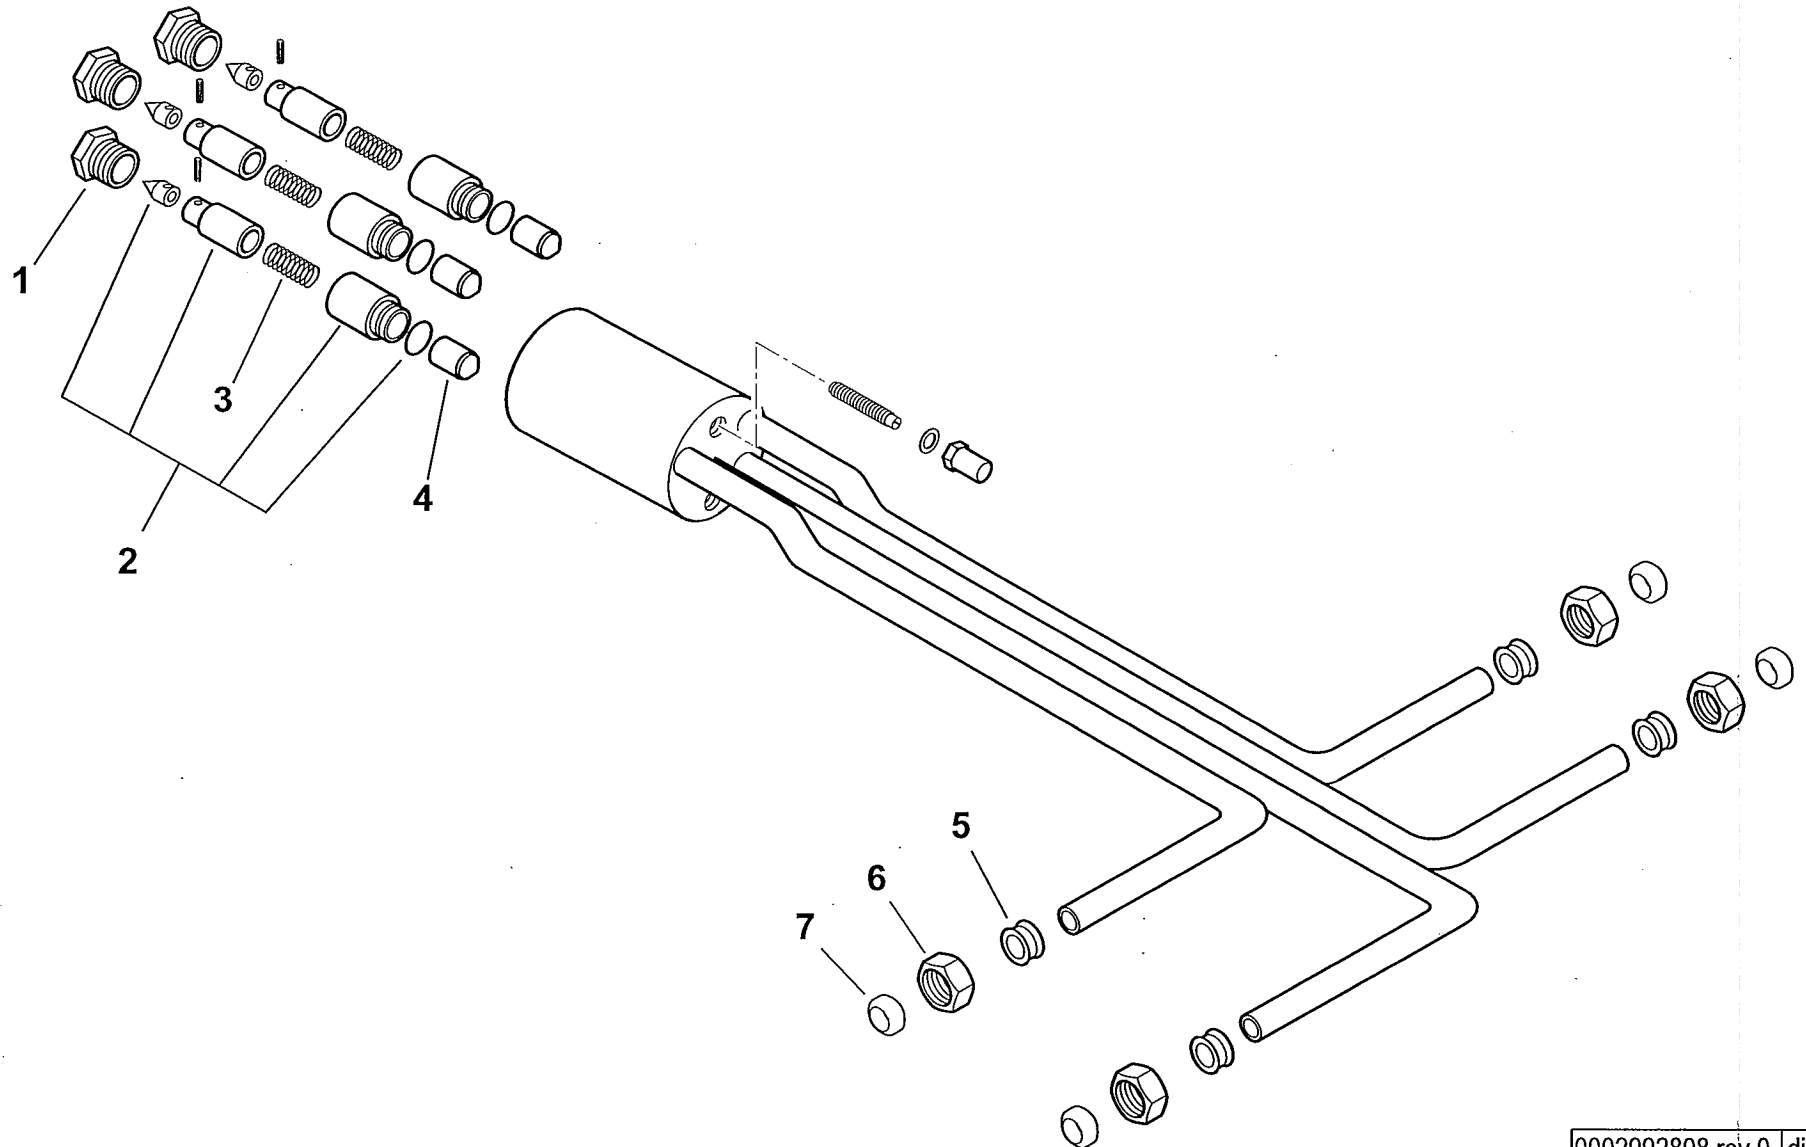

## Esploso 0002992794 Rev.0

Rif.	Codice	Descrizione
37	0012100008	TUBO MAN. P-GP BT250DSG 4T
38	28894	GIUNTO ALLUMINIO D=10
39	0006020079	GIUNTO ALLUMINIO D=12
40	16888	PARASTRAPPO GOMMA 30
41	13026	DISTANZIALE GIUNTO 10X280
42	0012100007	TUBO RIT. EV-RW BT250DSG 4T
44	54056	BOCCOLA GLYCODUR 20X14X12X1
45	60079	RAC.DO X AT.CO WOSS D12 1/2"
46	0012010134	PERNO FARFALLA BGN200-390 L465
47	0012010132	FARFALLA BGN200-390 L.415
48	31380	MOT.NO LANDIS SQN30.111A3500
49	18476	NOTTOLINO 46X8M
50	29364	DISTAN.LE VENTOLA 38X58X5
51	0012010135	PERNO FARFALLA BGN200-390 SQN
52	54059	STAFFA SOP.TO MOT.NO SQN30
53	0012010129	PROTEZIONE CONVOGLIATORE 200 P
54	0019040006	NOTTOLINO COL.TO D12 H15 D6
55	34459	STAFFA SOP.TO ELET.DI I59-F5
56	61299	PIASTRINA
57	13497	PIASTRA COPRIF. CHIOC.180/350
58	0012010130	ANELLO CONV.RE ARIA 482X255
59	29365	GIUNTO TRAS.TO 11X38
60	16933	PARASTRAPPO GOMMA 40
61	19315	NIPPLO 1"X1"X TUBO FLEX
62	0012010097	TIRANTE CON SNODI M6 L.112
63	8024030011	COPERCHIO QUADRO ELET.CO TBG-L
64	0024030013	COPERCHIO PLAST.TRASP. TBG-TBL
65	30865	AP.RA LANDIS LAL 1.25 BT
66	0005130051	CONNETTORE 7POLI MASCH.
67	0005130043	CONNETTORE 4POLI MASC. VERDE
68	0024010017	GUARN.NE COPERCHIO TRASP. TBG
69	0005150014	RACCORDO WOSS D10 GOM.
70	0012100006	AS.QUADRO ELET. BT250-300DSG4T
71	23830	DADO PER RACCORDO WOSS D=12
72	23823	OGIVA PER RACCORDO WOSS D=12
73	23832	DADO PER RACCORDO WOSS D=15
74	23825	OGIVA PER RACCORDO WOSS D=15

Esploso 0002992804 rev.0

Rif.	Codice	Descrizione

0012100004 - GRUPPO POLVERIZZATORE - NOZZLE ASSEMBLY - LIGNE GICLEUR - DUESENGESTAENGE

0002992808 rev.0	dis.Balboni
Data: 02-02-2007	visto:Gilli C.

TAV.D76