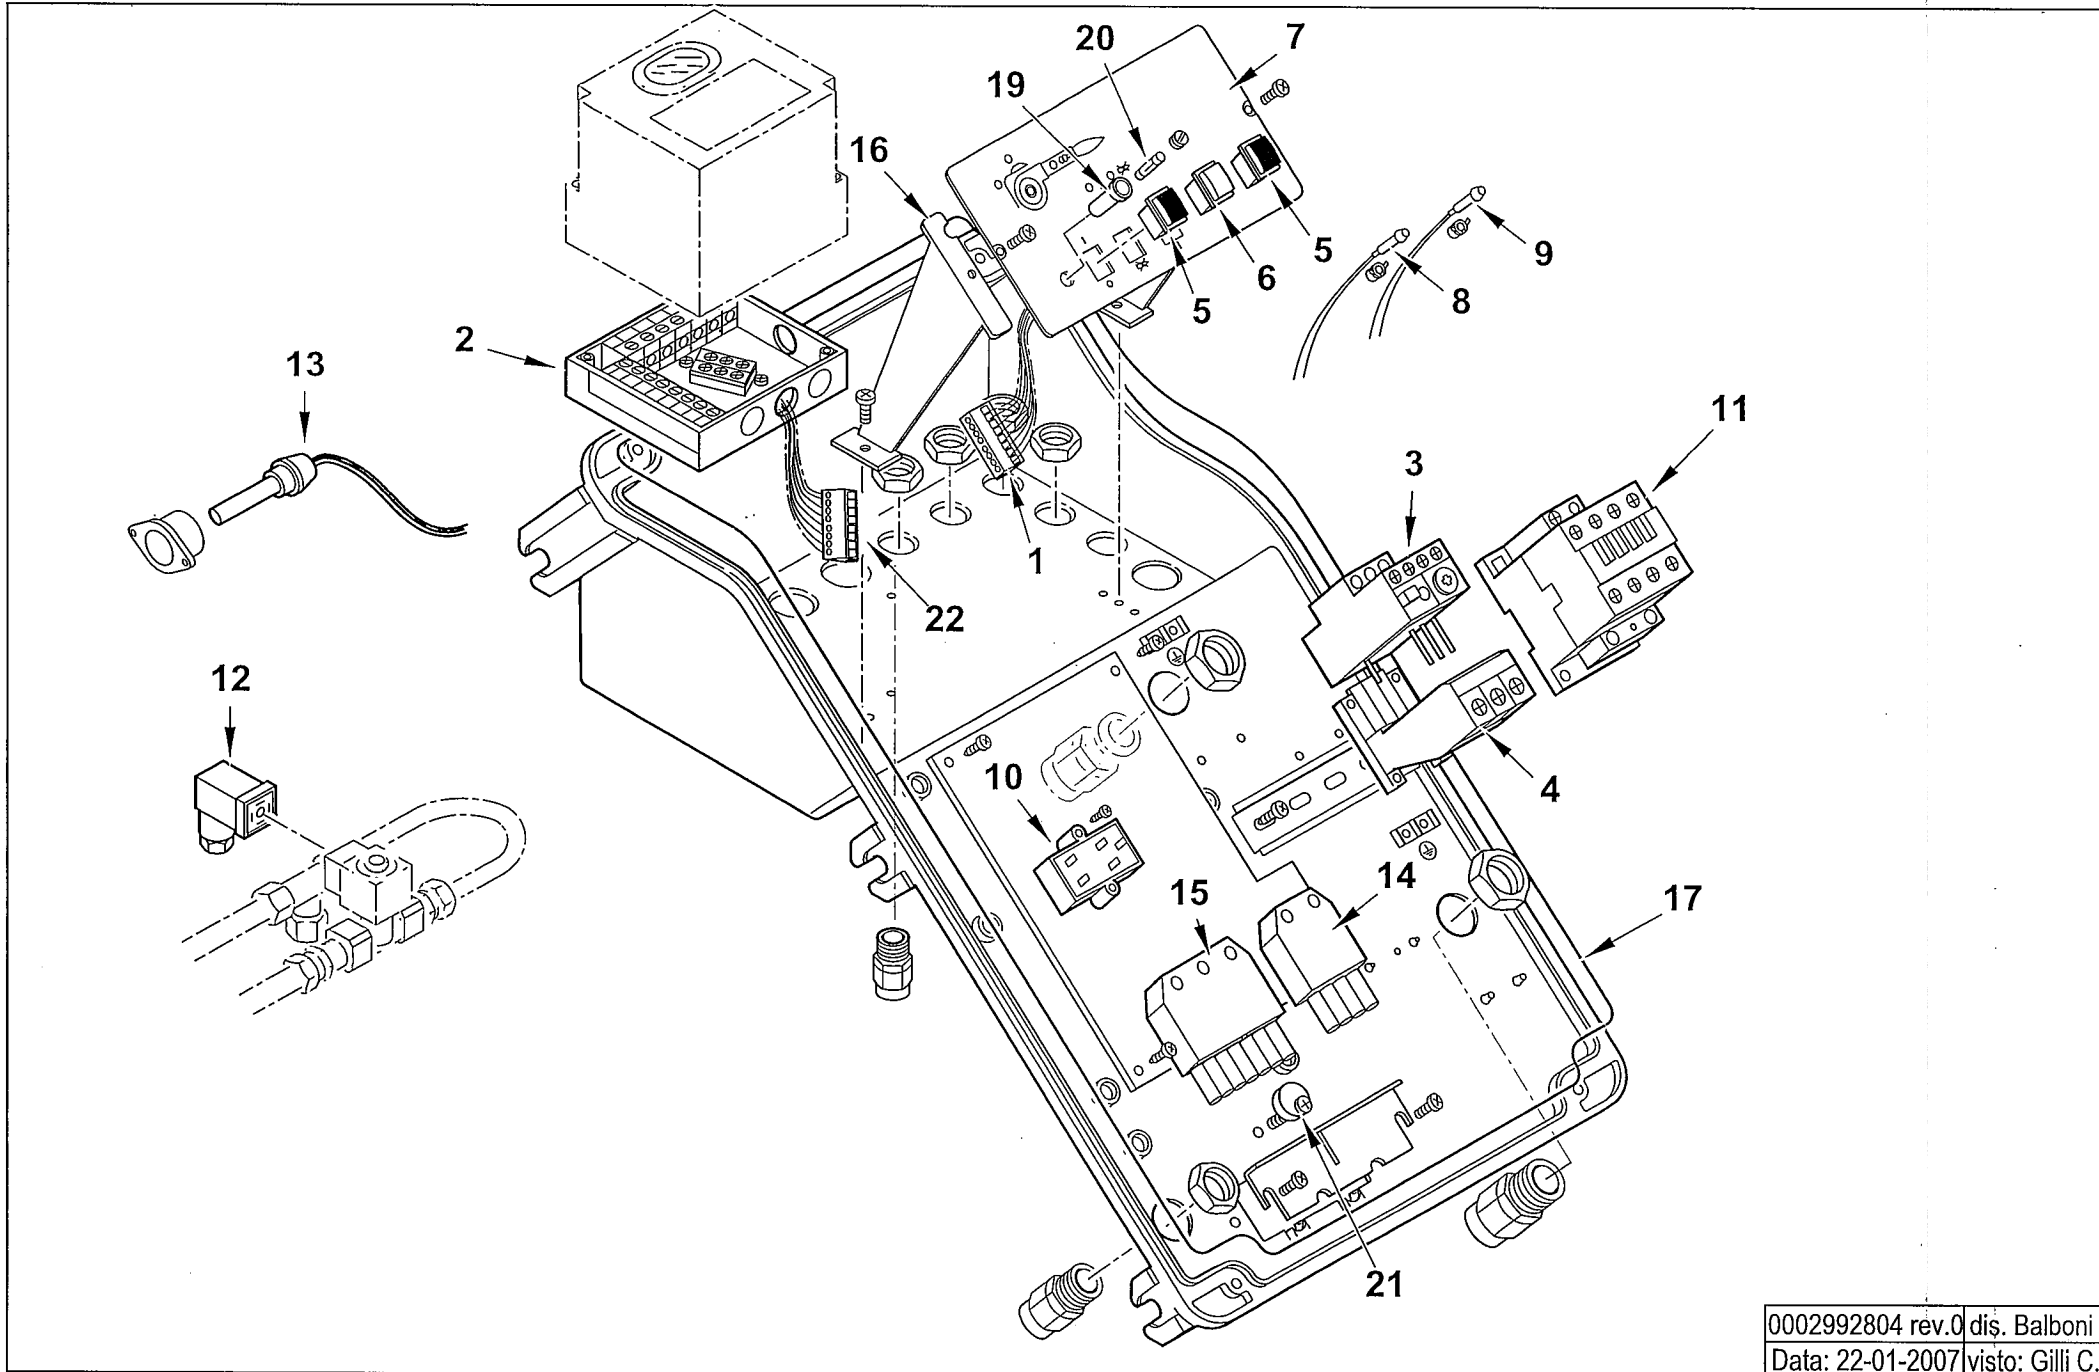

0012100006 -QUADRO ELETTRICO - CONTROL PANEL - CUADRO ELECTRICO - APPAREILLAGE ELECTRIQUE - SCHALTGERAETE

0002992804 rev.0 dis. Balboni
Data: 22-01-2007 visto: Gilli C.

TAV.C408

0012100006

AS.QUADRO ELET. BT250-300DSG4T

Rif.	Codice	Descrizione
1	0005130172	CONNETTORE WIELAND 7P VOLANT
2	23530	ZOCOLO AP.RA LANDIS LAL
3	0005110074	RELE' TERMICO ABB TA25DU13-19A
4	0005110098	SOPPORTO RELE' TERMICO DB25/25
5	0005120134	INTERRUTTORE UNIP.
6	0005120135	PULSANTE SBLOCCO ROSSO NA
7	0012100009	SINOTTICO BT DSG 4T
8	0005120132	LAMPADA VERDE D6 CAVO L250
9	0005120133	LAMPADA ROSSA D6 CAVO L250
10	0005020034	FILTRO ANTIDIST. FAHDA ZF 6,5A
11	0005110056	TELERUTTORE ABB A26 230V 50-60
12	30761	CONNETTORE MPM 3POLI NERO PG9
13	30864	FOTO LANDIS QRB3
14	0005130075	CONNETTORE 4POLI FEMM. VERDE
15	0005130052	CONNETTORE 7POLI FEMM.
16	0024030014	DISTANZIALE PAN.LO ELET.CO
17	0024010018	GUARN.NE COPERCHIO QUADRO TBG
19	0005120126	PORTAFUSIBILE 5X20 K1058/2
20	7456	FUSIBILE 6,3A 5X20 IWB 0102Q
21	0024010019	ECCENTRICO PIASTRA BLOCCACAVI
22	0005130173	CONNETTORE WIELAND 7P VOLANT

Esploso 0002992804 rev.0

Rif.	Codice	Descrizione