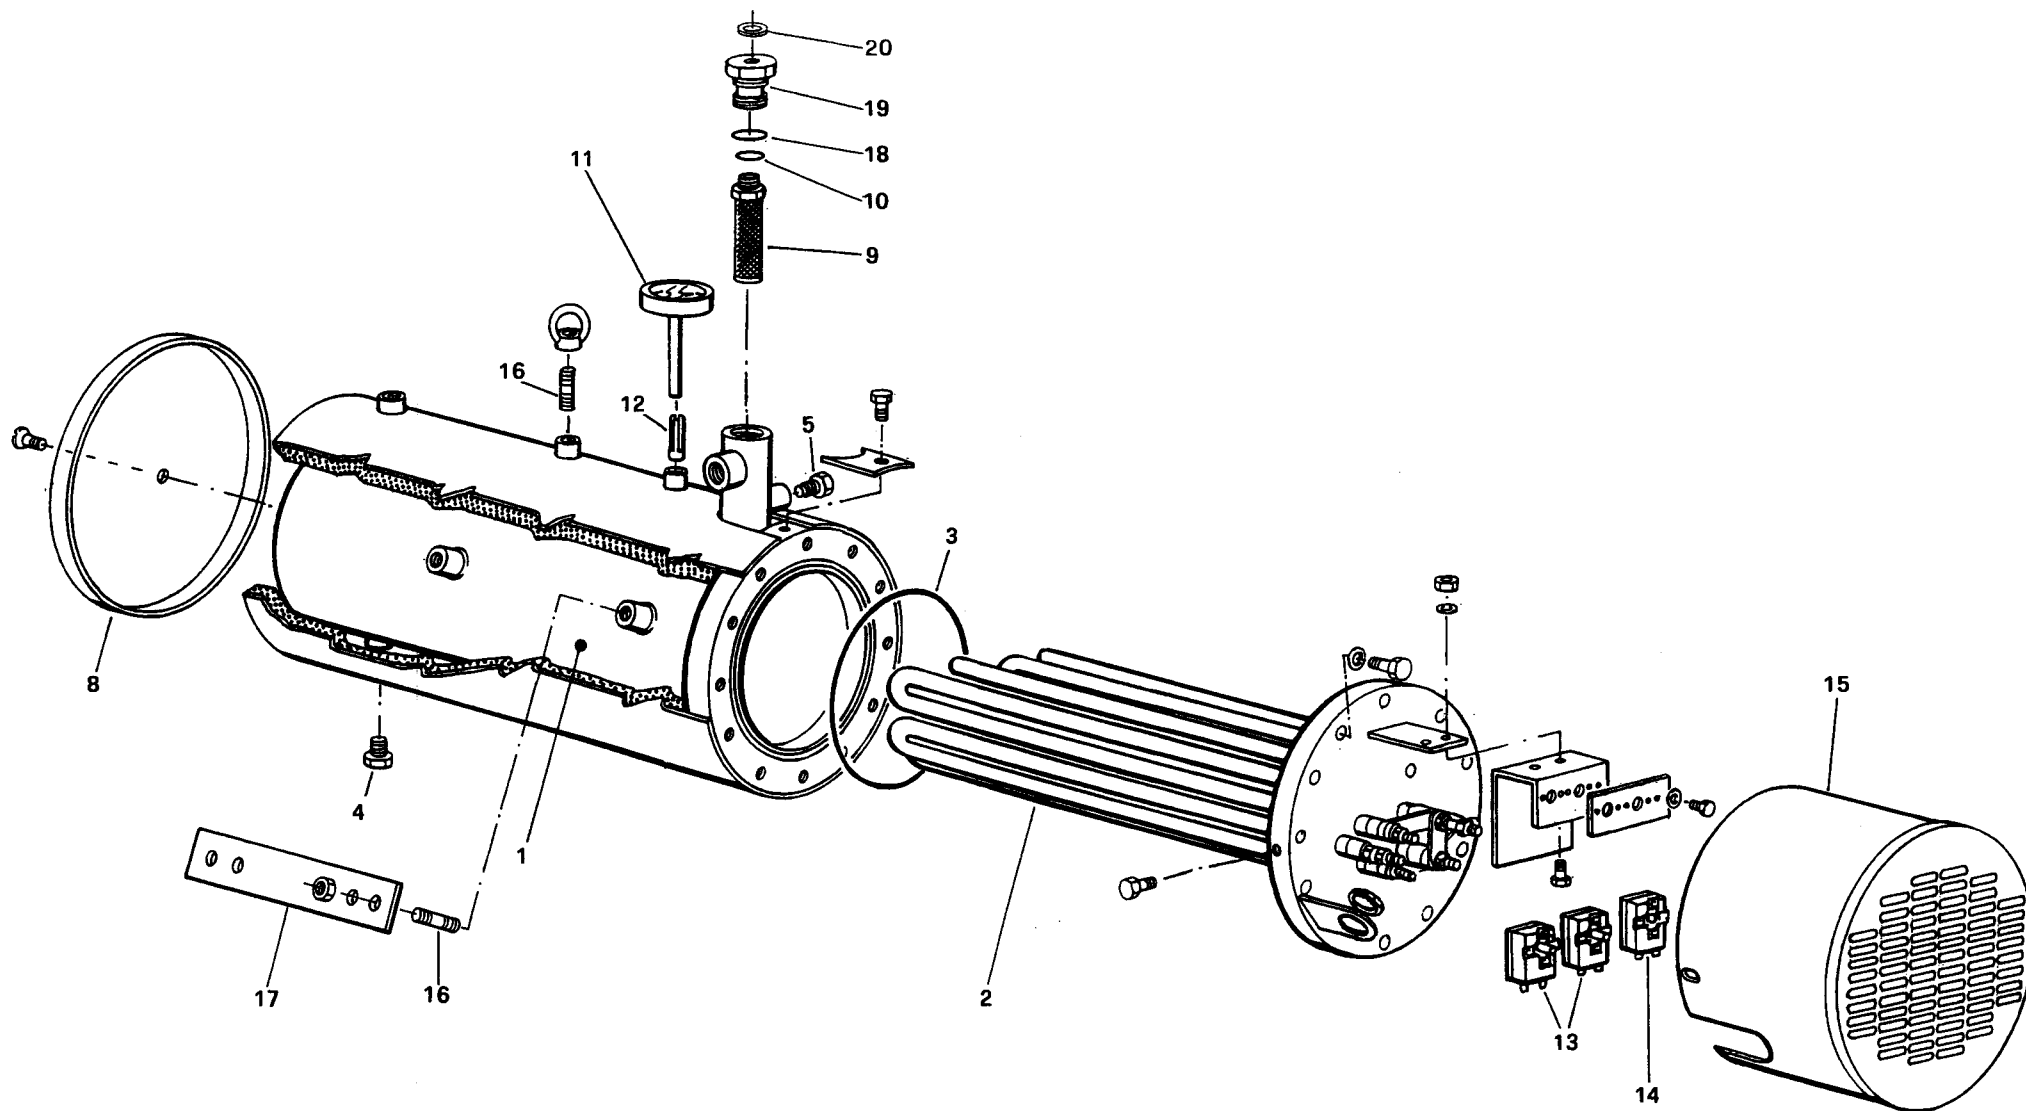

2086010

BT 180 DSN 4T

Rif.	Codice	Descrizione
1	29184	FLANGIA
2	29185	GUARNIZIONE
3	29186	COLLARE
4	18790	PRIGIONIERO
5	0011020052	DIFFUSORE
6	57177	CANNOTTO
7	18476	NOTTOLINO
8	0011020058	GRUPPO POLVERIZZATORE
9	37925	SOPPORTO
10	0011010028	DISCO
11	27726	PERNO
12	95464	ANELLO DI TENUTA POMPA
13	34459	STAFFA
14	61299	PIASTRINA
16	41617	ELETTRODO
17	0005060037	SOPPRESSORE
18	30223	CAVO
19	4143	ANELLO
20	4145	VETRINO
21	4146	GUARNIZIONE
22	57024	TRASFORMATORE
23	30864	FOTO
24	30855	FILTRO
25	23121	MOTORE
26	28991	GIUNTO
27	15855	VENTOLA
28	35687	DISTANZIALE
29	15842	ANELLO
30	15944	DISTANZIALE

esploso 0002991669 rev.2

Rif.	Codice	Descrizione
31	28894	GIUNTO
32	5941	GIUNTO
33	16888	PARASTRAPPO
34	R005060025	POMPA
35	54059	STAFFA
36	31380	MOTORINO
37	56091	PERNO
38	56081	FARFALLA
39	54056	BOCCOLA
40	0011020053	TUBO
41	0011020056	TUBO
42	0011020055	TUBO
43	0011020101	TUBO
44	0011080016	TUBO
45	5240	ELETTROVALVOLA
46	30912	ELETTROVALVOLA
48	57364	ATTACCO
49	16933	PARASTRAPPO
51	57058	RACCORDO
52	23791	RACCORDO
53	0011020099	RACCORDO
55	57188	VALVOLA
56	23403	RACCORDO
57	19814	RACCORDO
58	32684	TUBO FLESSIBILE
59	18058	TUBO FLESSIBILE
60	95178	GUARNIZIONE

57229-QUADRO ELETTRICO - CONTROL PANEL - CUADRO ELECTRICO - APPAREILLAGE ELECTRIQUE - SCHALTGERAETE

0002991548 rev.2	dis. Balboni
Data: 28-08-2001	visto: Gilli C.

Cod. 0002992200 Rev.0  
Data 28-08-01 Dis. Balboni D.