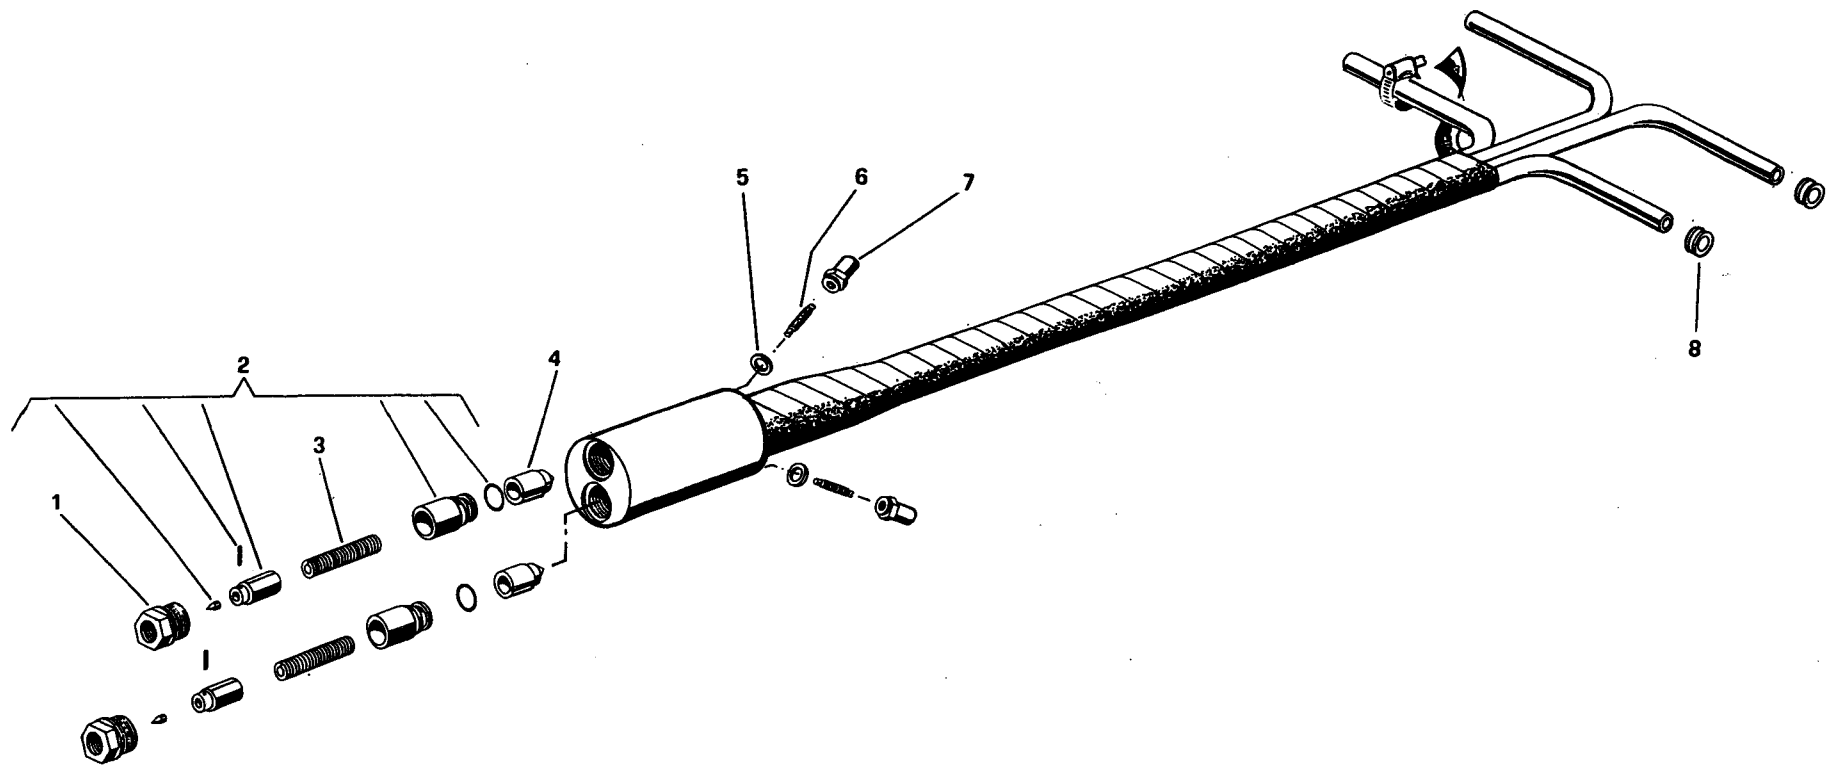

Cod. 0002992200 Rev.0
Data 28-08-01 Dis. Balboni D.