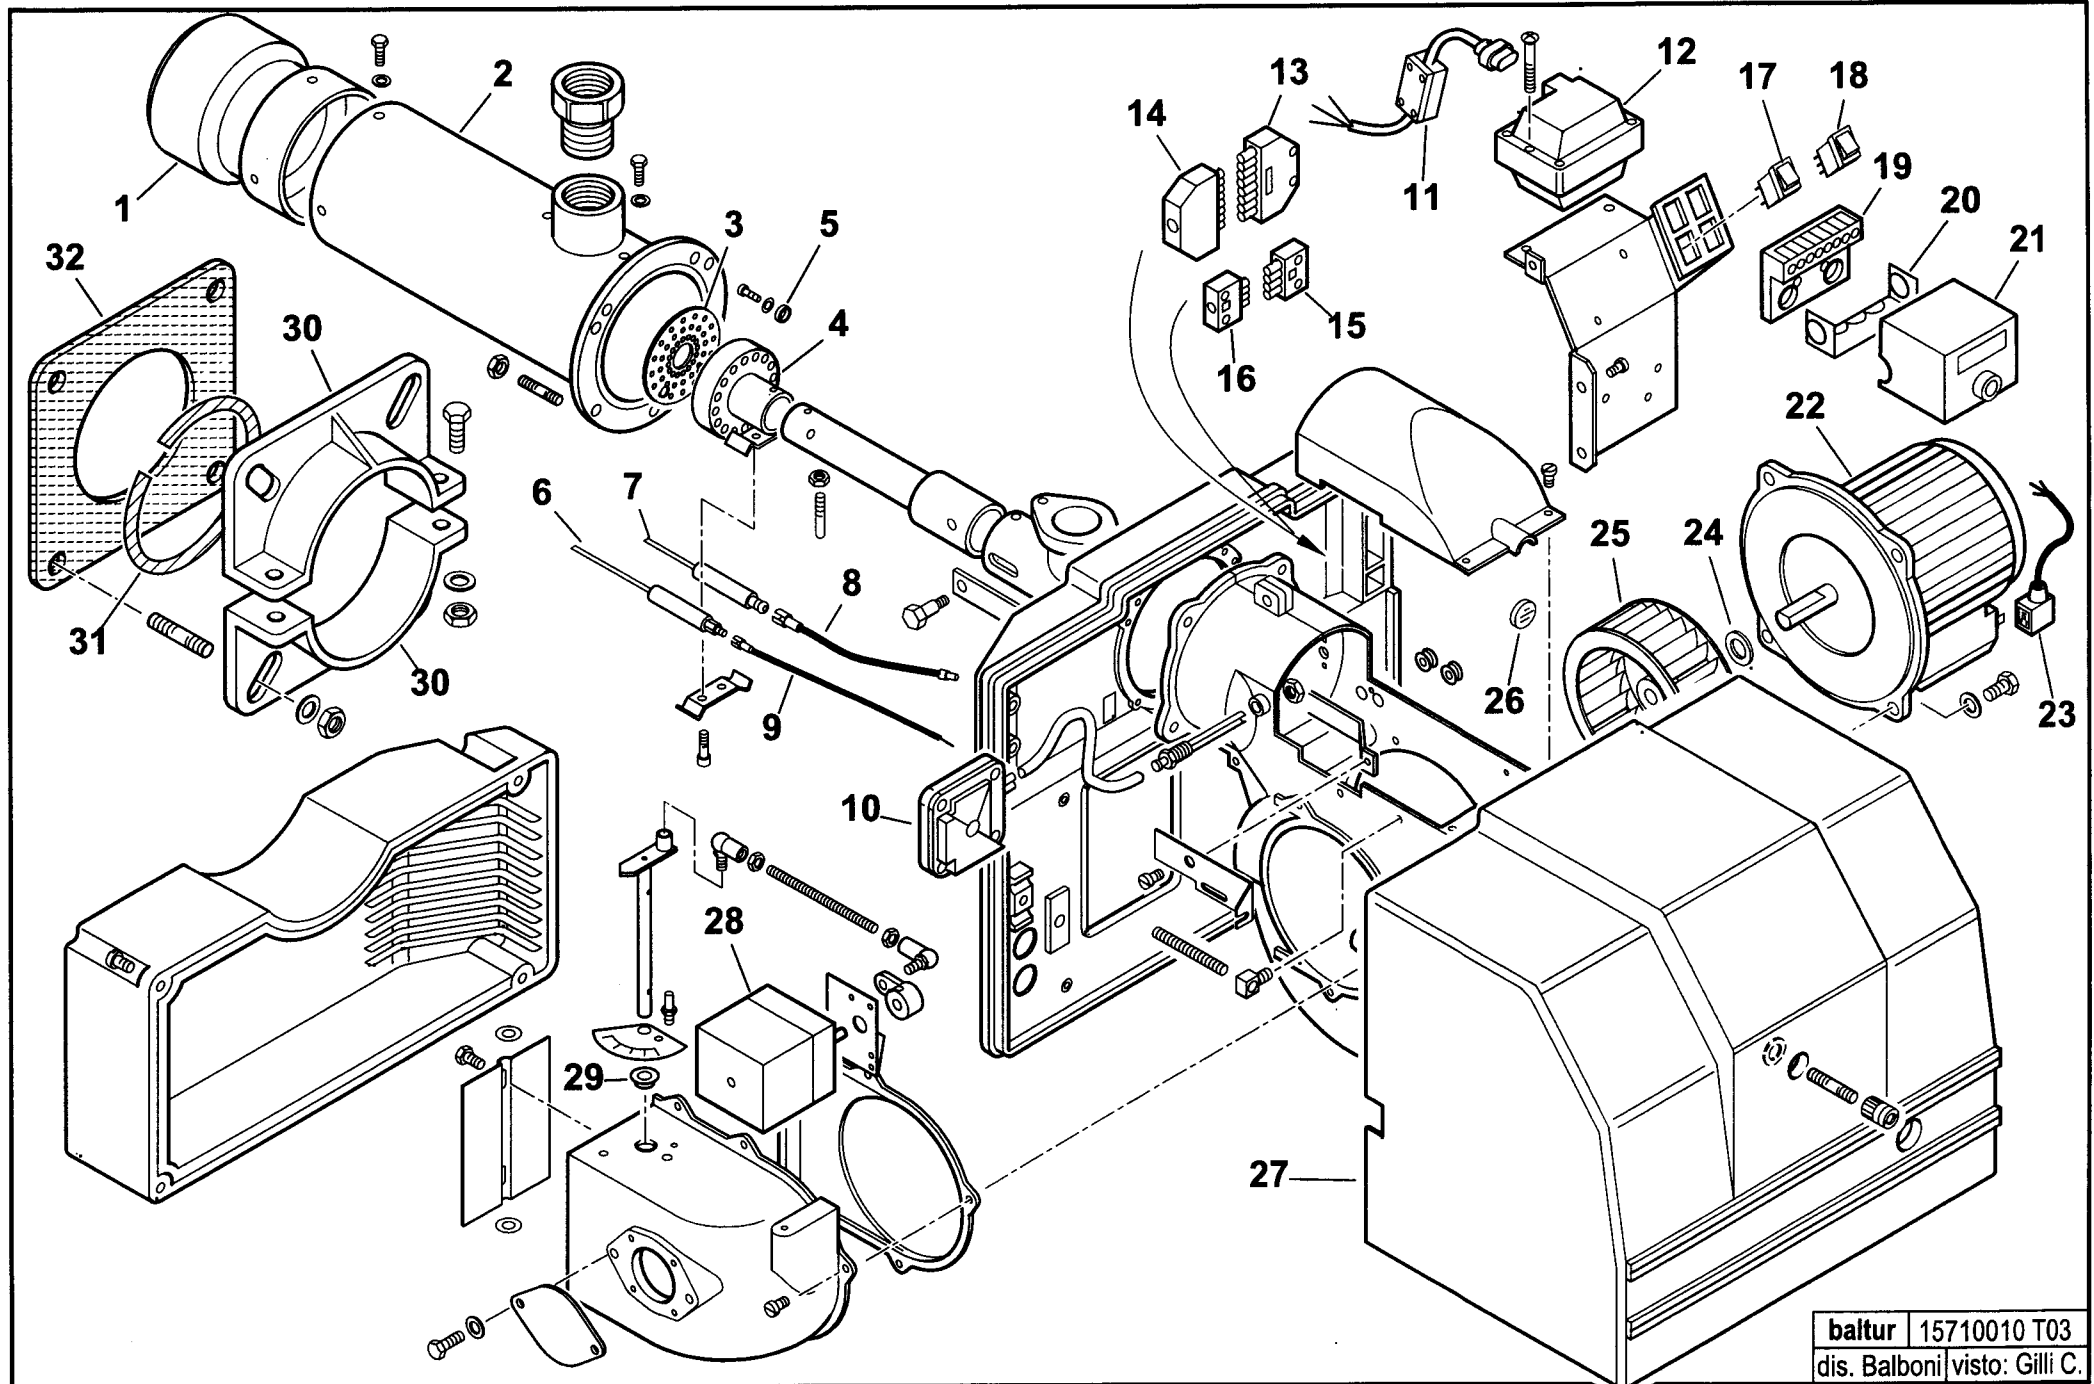

SPARKGAS 30 P

cod.15710010

baltur 15710010 T03
dis. Balboni visto: Gilli C.

Prodotto Finito **Data** **Boll.** **Codice**

15710010 - SPARKGAS 30P

Tavola Esploso: T03

Lista Ricambi: L04

11/10/2001	01	0020020027	DIFFUSORE SPARKGAS30
11/10/2001	02	0020020041	AS.CANNOTTO SPARKGAS30
11/10/2001	03	31514	DISCO FORATO 98X30
11/10/2001	04	54217	AS.MISCELATORE BGN26
11/10/2001	05	31528	DISTANZIALE 6,5X12X10
11/10/2001	06	53122	IONIZZATORE BGN17P
11/10/2001	07	53121	ELETTRODO BGN 17P
11/10/2001	08	0005020036	CAVO A.T. L=560 RESISTIVO
11/10/2001	09	0005140153	CAVO IONO D.4 ATT.CO D.4 L910
11/10/2001	10	31490	PRESSOSTATO DUNGS LGW3A1 DIFF.
11/10/2001	11	0005140248	CAVO FILTRANTE TRASF.RE GAS
11/10/2001	12	0005020030	TRASF.RE GAS 8/20 50HZ/PM SP4I
11/10/2001	13	0005130051	CONNETTORE 7POLI M C/TAPPO D9
11/10/2001	14	0005130052	CONNETTORE 7POLI FEM.
11/10/2001	15	0005130043	CONNETTORE 4POLI MASCHIO
11/10/2001	16	0005130075	CONNETTORE 4POLI FEMMINA
11/10/2001	17	0005120081	INTER.RE UNIP. 0-I
11/10/2001	18	0005120082	DEVIATORE UNIP. I-II
11/10/2001	19	23527	ZOCCOLO AP.RA LANDIS LOA-LGB
11/10/2001	20	0005030012	PARETE ZOCCOLO LANDIS LOA-LGB
11/10/2001	21	0005030084	AP.RA LANDIS LMG 22.330B27
11/10/2001	22	0005010059	MOTORE MONO 370W 230/50 B182/4
11/10/2001	22/1	95079	CONDENSATORE 14MF
11/10/2001	23	0005130096	CONNETTORE MOTORE SPARK26
11/10/2001	24	28718	DISTAN.LE VENTOLA 13X20X1
11/10/2001	25	61013	VENTOLA D.180X72
11/10/2001	26	0020020030	VETRINO 37X3 SPARK30
11/10/2001	27	0020010009	COPERCHIO POST.RE SPARK26 ARAN
11/10/2001	28	0005040020	MOT.NO BERGER STA5BO.36/83N23L
11/10/2001	29	0019010010	BOCCOLA OT 20X14X10X0,5
11/10/2001	30	834451	SEMIFLANGIA AT.CO BRU.RE
11/10/2001	31	61029	CORDONE FIBRA DI VETRO 6X6X445
11/10/2001	32	34462	GUARN.NE FLANGIA BT34G