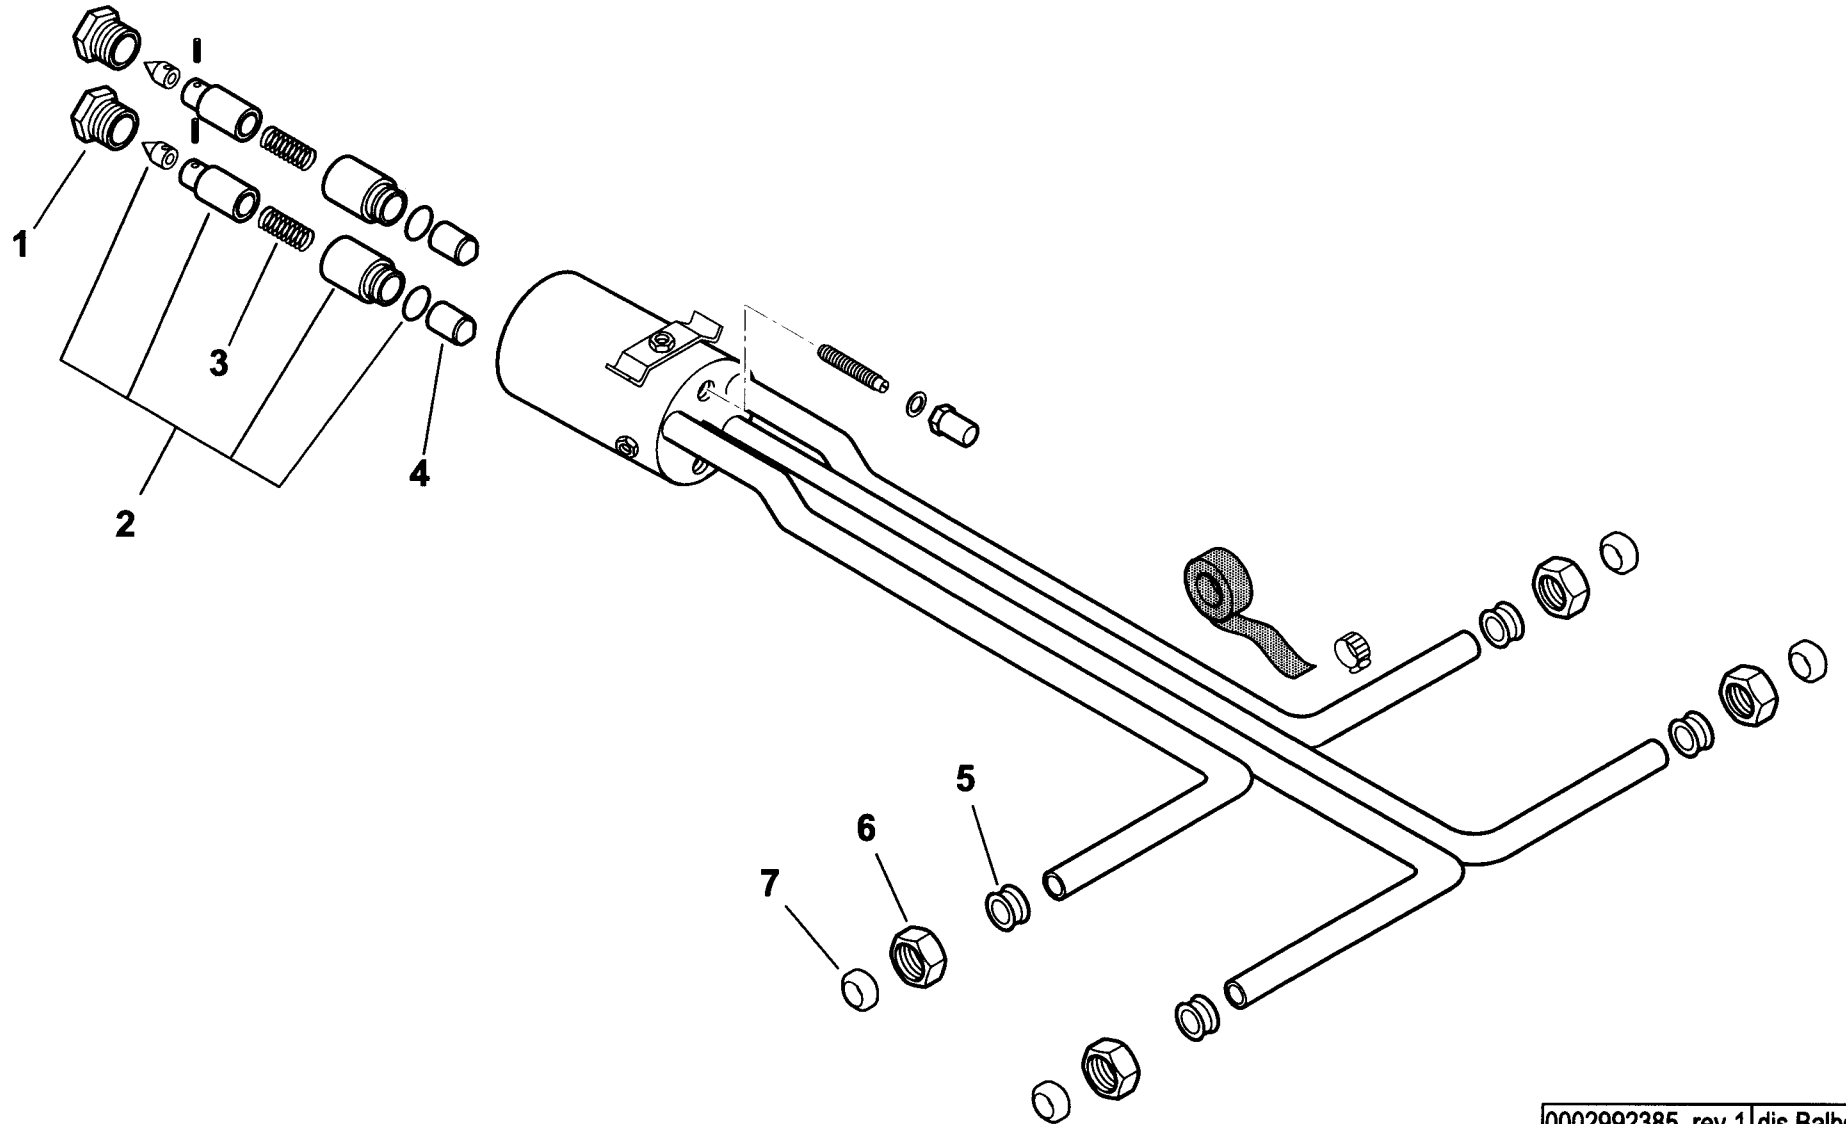

Rif.	Codice	Descrizione
59	60116	TUBO
60	23403	RACCORDO T
61	19319	NIPPLO
62	30796	GOMITO
63	14314	ATTACCO 3 VIE
64	19314	TUBO FLESSIBILE
65	0011020056	TUBO
66	60003	RACCORDO
67	23815	RACCORDO GOMITO
68	18058	TUBO
69	19415	NIPPLO 3/4"x1"
70	19814	RACCORDO D.10 1/4"
71	31147	CONNETTORE
72	0005130136	CONNETTORE

901164-QUADRO ELETTRICO - CONTROL PANEL - CUADRO ELECTRICO - APPAREILLAGE ELECTRIQUE - SCHALTGERAETE

0002992386 rev.0 dis.Balboni  
Data: 28-10-2003 visto:Gilli C.

TAV.C319

60112 GRUPPO POLVERIZZATORE - NOZZLE ASSEMBLY - LIGNE GICLEUR - DUESENGESTAENGE