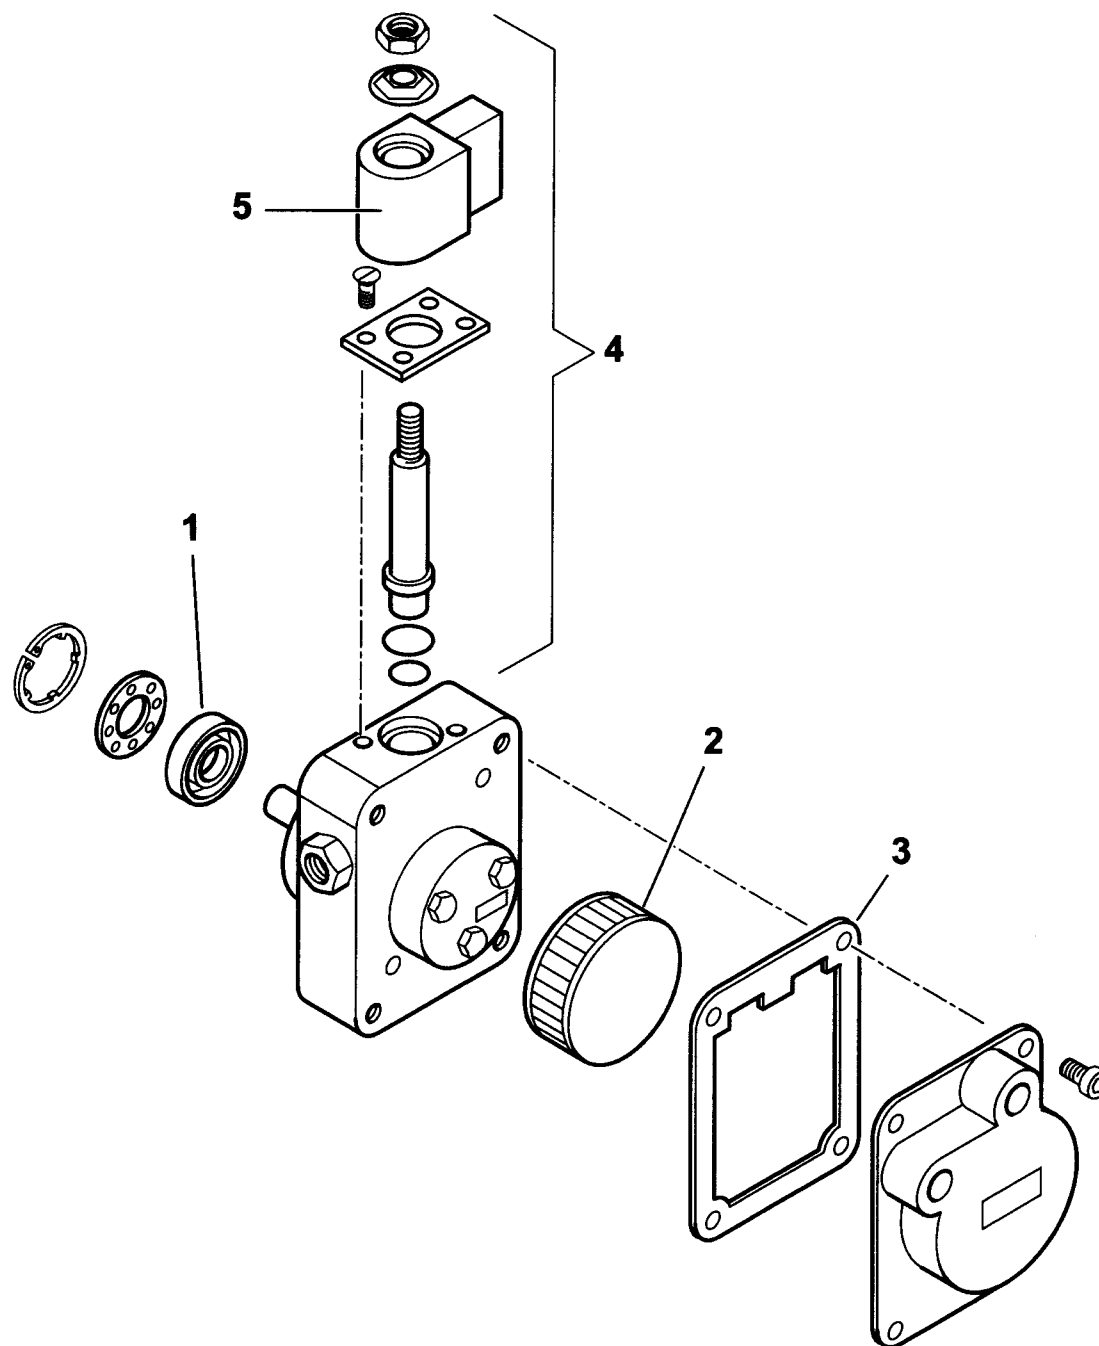

35470010 BTL 0esploso **35470010 T03 Lista 03**

Rif.	Codice	Descrizione	Rif.	Codice	Descrizione
1	0013030151	CANNOTTO	29	0013010018	PERNO
2	0013010024	FARFALLA			
3	0016010054	DISCO ALETTATO			
	0016010064	ELETTRODI			
4	0005140225	CAVO			
5	0013030192	CANNOTTO PORTA UGELLO			
6	0013010004	VENTOLA			
7	0013010027	VETRINO			
8	30770	FOTO LANDIS			
9	0013030197	TUBO			
10	0005020057	TRASFORMATORE DANFOSS			
11	0005130130	CONNETTORE			
12	23527	ZOCCOLO			
13	0005030012	PARETE			
14	31184	APPARECCHIATURA			
15	0005010131	MOTORE MONO 100W 220-240/50-60			
	0005010133	CONDENSATORE			
16	0005130016	CONNETTORE			
17	0005010132	GIUNTO PER MOTORE			
18	30750	POMPA			
19	23519	CONNETTORE			
21	0013030242	TUBO FLESSIBILE			
22	19098	NIPPLO			
23	0005070237	FILTRO			
	95048	CARTUCCIA			
	95099	GUARNIZIONE			
24	0005130051	CONNETTORE			
25	0005130052	CONNETTORE			
26	0013030195	COPERCHIO			
27	50183	GUARNIZIONE			
28	8013030032	FLANGIA			

POMPA - PUMP - BOMBA - POMPE - PUMPE cod. 30750

baltur	30750 T01
dis. Balboni	visto: Gilli C.

TAV.F5

30750 POMPA SUNTEC AS47C 1538 6P0500

esploso 30750T01 L02

Rif.	Codice	Descrizione
1	95089	TENUTA POMPA
2	0004050030	FILTRO
3	0004050049	GUARNIZIONE
4	95115	ELETTROVALVOLA
5	95116	BOBINA