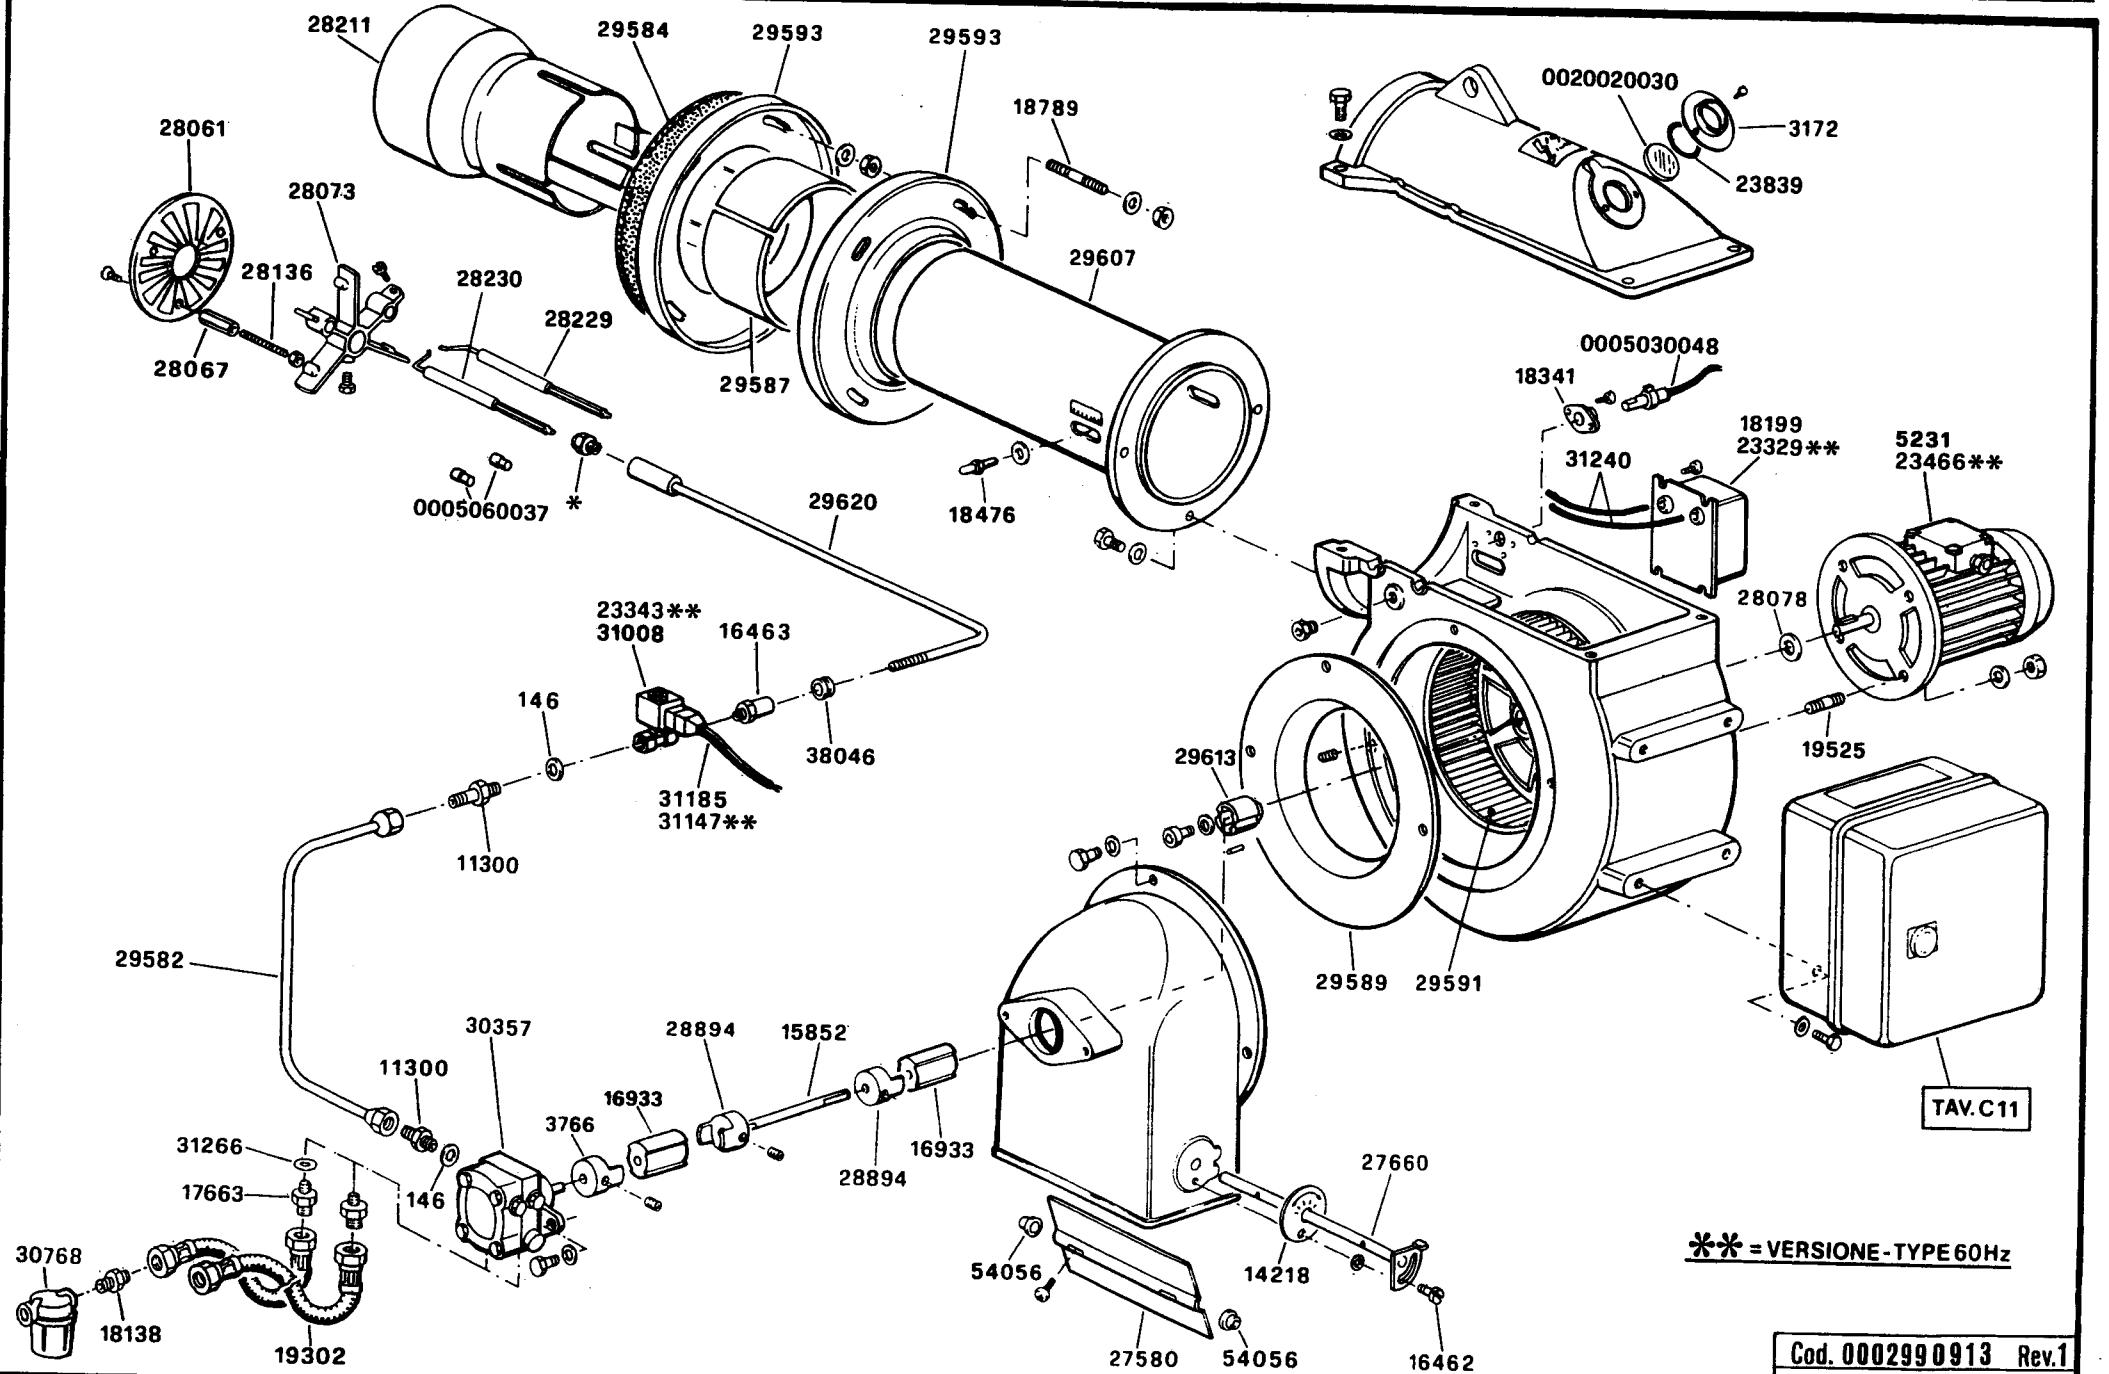

BT 60 G

50Hz cod.3045010 + 60Hz cod.30455410

** = VERSIONE - TYPE 60Hz

Cod. 0002990913 Rev.1
Data 08-02-2000 dis. Balboni

QUADRO ELETTRICO - CONTROL PANEL - CUADRO ELECTRICO - APPAREILLAGE ELECTRIQUE - SCHALTGERAETE

** = VERSIONE - TYPE 60Hz

Cod. 000299 0912 Rev.1
Data 08-02-2000 dis. Balboni