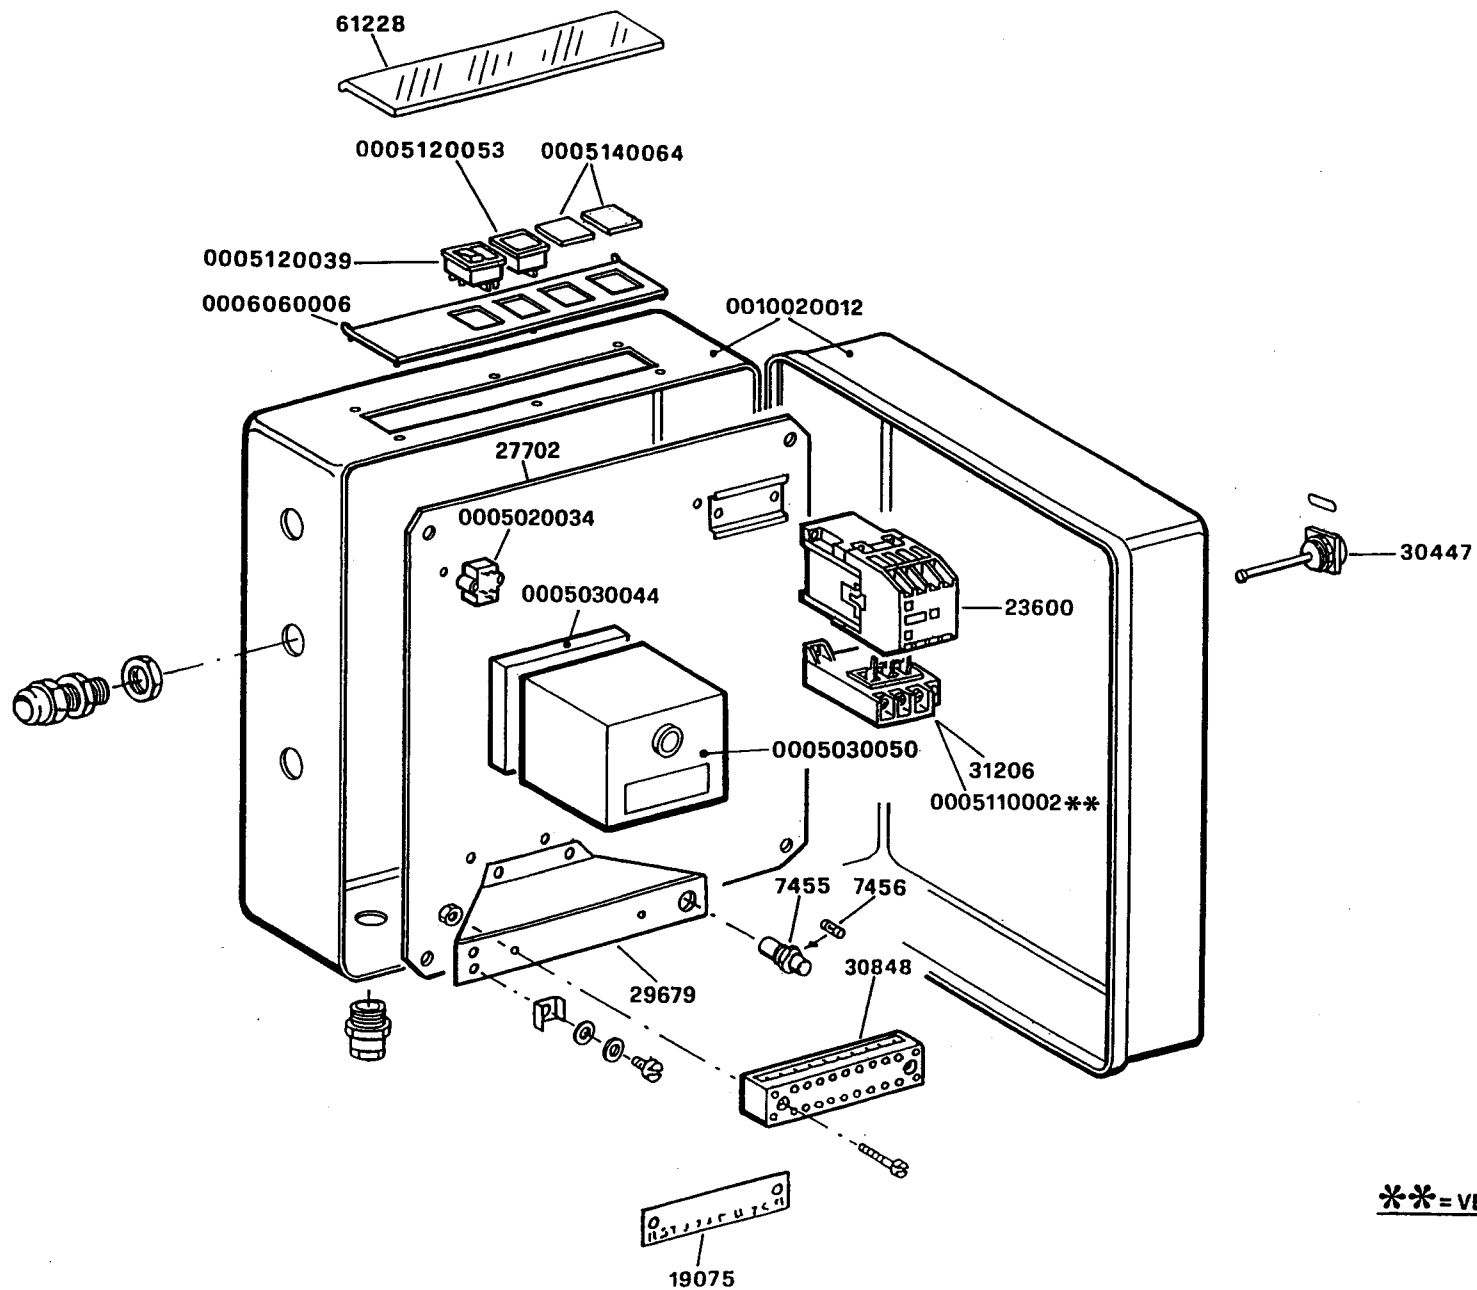

BT 60 G

50Hz cod.3045010 + 60Hz cod.30455410

** = VERSIONE - TYPE 60Hz

Cod. 0002990913 Rev.1
Data 08-02-2000 dis. Balboni

QUADRO ELETTRICO - CONTROL PANEL - CUADRO ELECTRICO - APPAREILLAGE ELECTRIQUE - SCHALTGERAETE

** = VERSIONE - TYPE 60Hz

Cod. 000299 0912 Rev.1
Data 08-02-2000 dis. Balboni