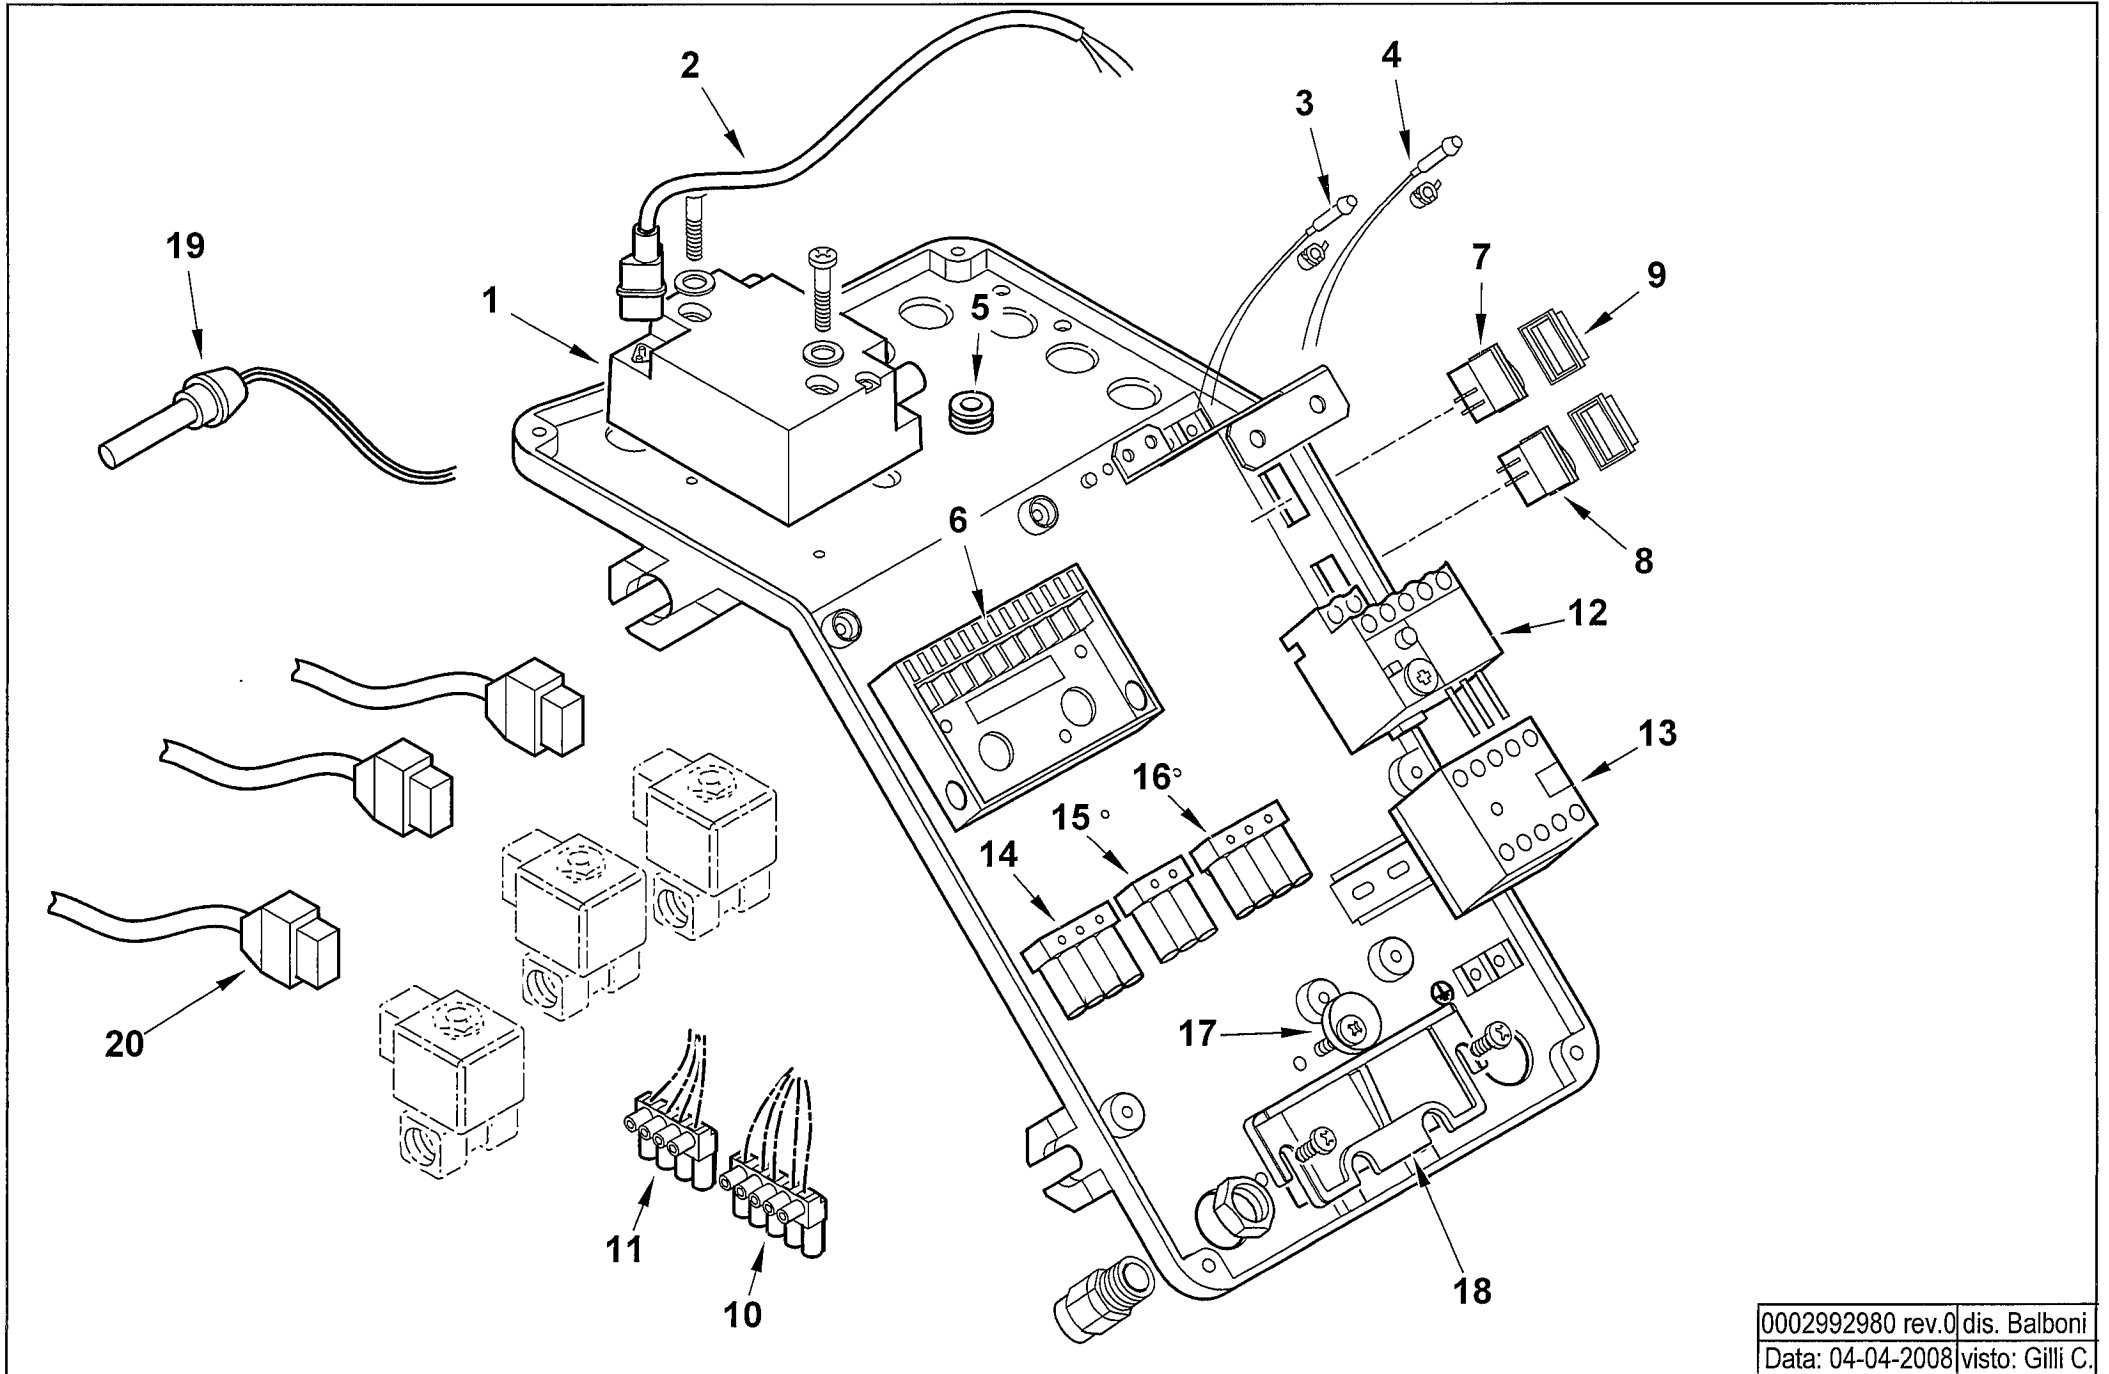

35750110**TBL 60 P DACA 50Hz**

Rif.	Codice	Descrizione
1	0025010006	AS.CANNOTTO DIFFUSORE TBL60
2	0005140236	PASSAFILO GOMMA 14X10X3 F7
3	23839	GUARNIZIONE OR 3125
4	0020020030	VETRINO 37X3 SPARK30
5	0005010183	MOTORE TRIF. KW0,65 230-400/50
6	0025010023	VENTOLA D.215X90 TBL45
7	0025010037	DISCO STAMP. D115XA(44X25)
8	0005060037	SOPPRESSORE A FILO 5000 OHM
9	0005020054	CAVO A.T. L=700 D7 BOC. D.4
10	0005140115	CAPPUCCIO TERM.LE A.T.
11	0025010008	AS.CANNOTTO P.U. TBL45 1°ST
12	0025010009	AS.CANNOTTO P.U. TBL45 2°ST
13	0025010015	PIASTRA REG. GRUPPO TBL45
14	0006020143	DADO ES.LE 1/8"X4 CH13
15	29972	RACCORDO IN 3P 1/8"
16	31008	E.V. SCEM VE131 230/50
	95247	BOBINA SCEM VE131 XT09 50HZ
17	146	RONDELLA RAME 10X15X1,5
18	0024060034	DISTANZIALE NIPPLO FORATO 1/8"
19	14124	NIPPLO FORATO 1/8"X40
20	49385	RACCORDO IN 3P 1/8" L54
21	14123	OCCHIELLO 1/8"X25,5
22	13778	NIPPLO 1/8"X1/8"X24
23	49384	TUBO COL.TO EV. 23DSG
24	0025010046	TUBO MAN GASOLIO TBL60P
25	31200	POMPA SUNTEC AN77A 7256
26	3199	GIUNTO ZYTEL801 D=8
27	0025010033	PARASTRAPPO GOMMA TBL45

0025010017 AS.QUADRO ELET. TBL 60 MOTORINO

Rif.	Codice	Descrizione
1	0005020078	TRASF.RE FIDA 26/48 33% IS
2	0005130111	CONNETTORE TRASF. BRAHMA L340
3	0005120132	LAMPADA VERDE D6 CAVO L250
4	0005120133	LAMPADA ROSSA D6 CAVO L250
5	0005140236	PASSAFILO GOMMA 14X10X3 F7
6	0005030044	ZOCCOLO AP.RA BRAHMA GAS/OLI
7	0005120081	INTER.RE UNIP. 0-I
8	0005120123	PULSANTE UNIP. MD60 NA
9	0005120137	PROTEZIONE INTERUTTORE MOLVE
10	0005130178	CONNETTORE 4 POLI FEMM. 5MM
11	0005130179	CONNETTORE 5 POLI FEMM. 5MM
12	0005110067	RELE' TERMICO ABB T7DU1,6-2,4 A
13	0005110051	TELERUTTORE ABB B6 230V 50-60
14	0005130019	PRESA MARRONE 4 POLI
15	0005130018	PRESA NERA 3 POLI
16	0005130023	PRESA VERDE 4 POLI
17	0024010019	ECCENTRICO PIASTRA BLOCCACAV
18	0024030016	PIASTRINA BLOCCACAVO
19	0005030049	FOTO BRAHMA FC13/R L=550
20	0005130098	CONNETTORE POMPA SUNTEC L130