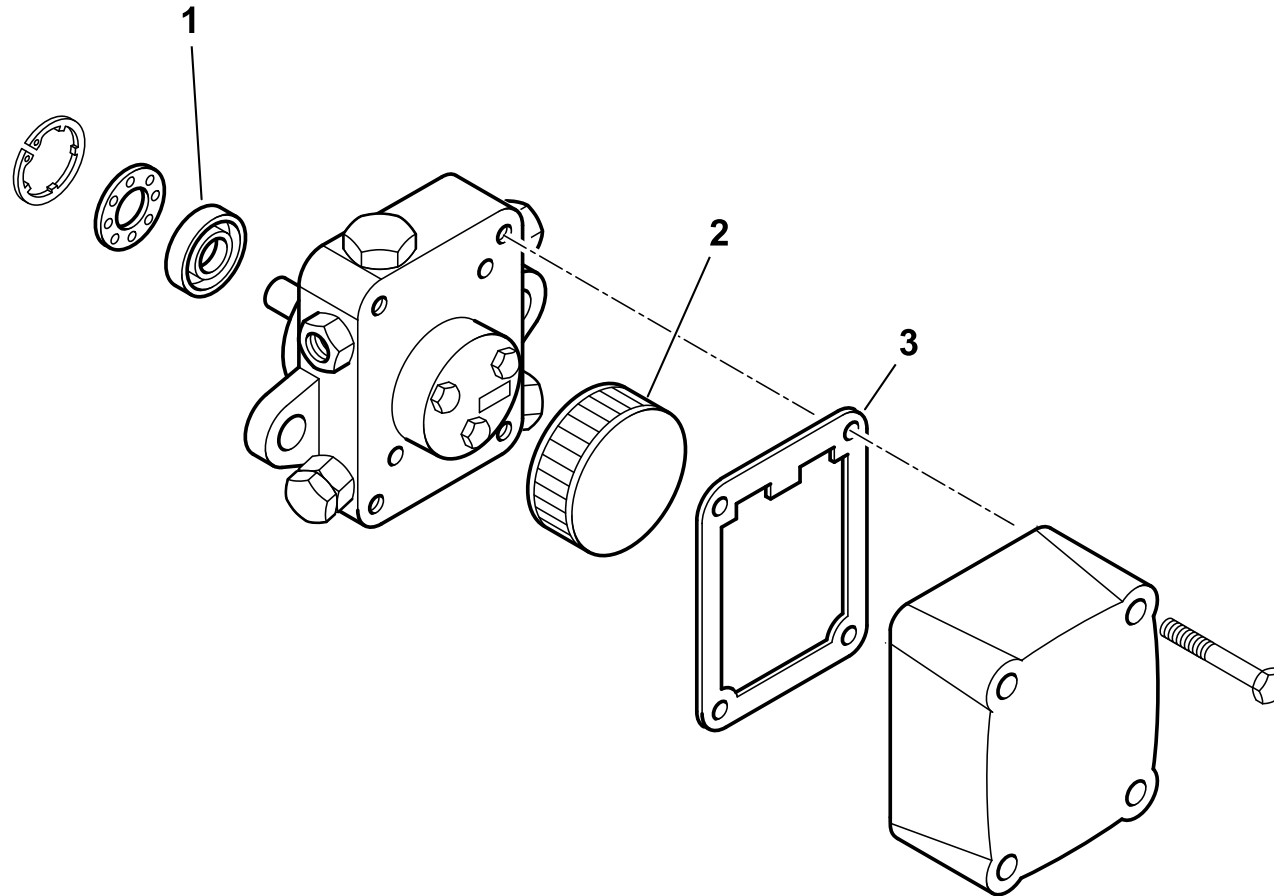

31200rev.0	dis. Balboni
Data:02-02-2007	visto: Gilli C.