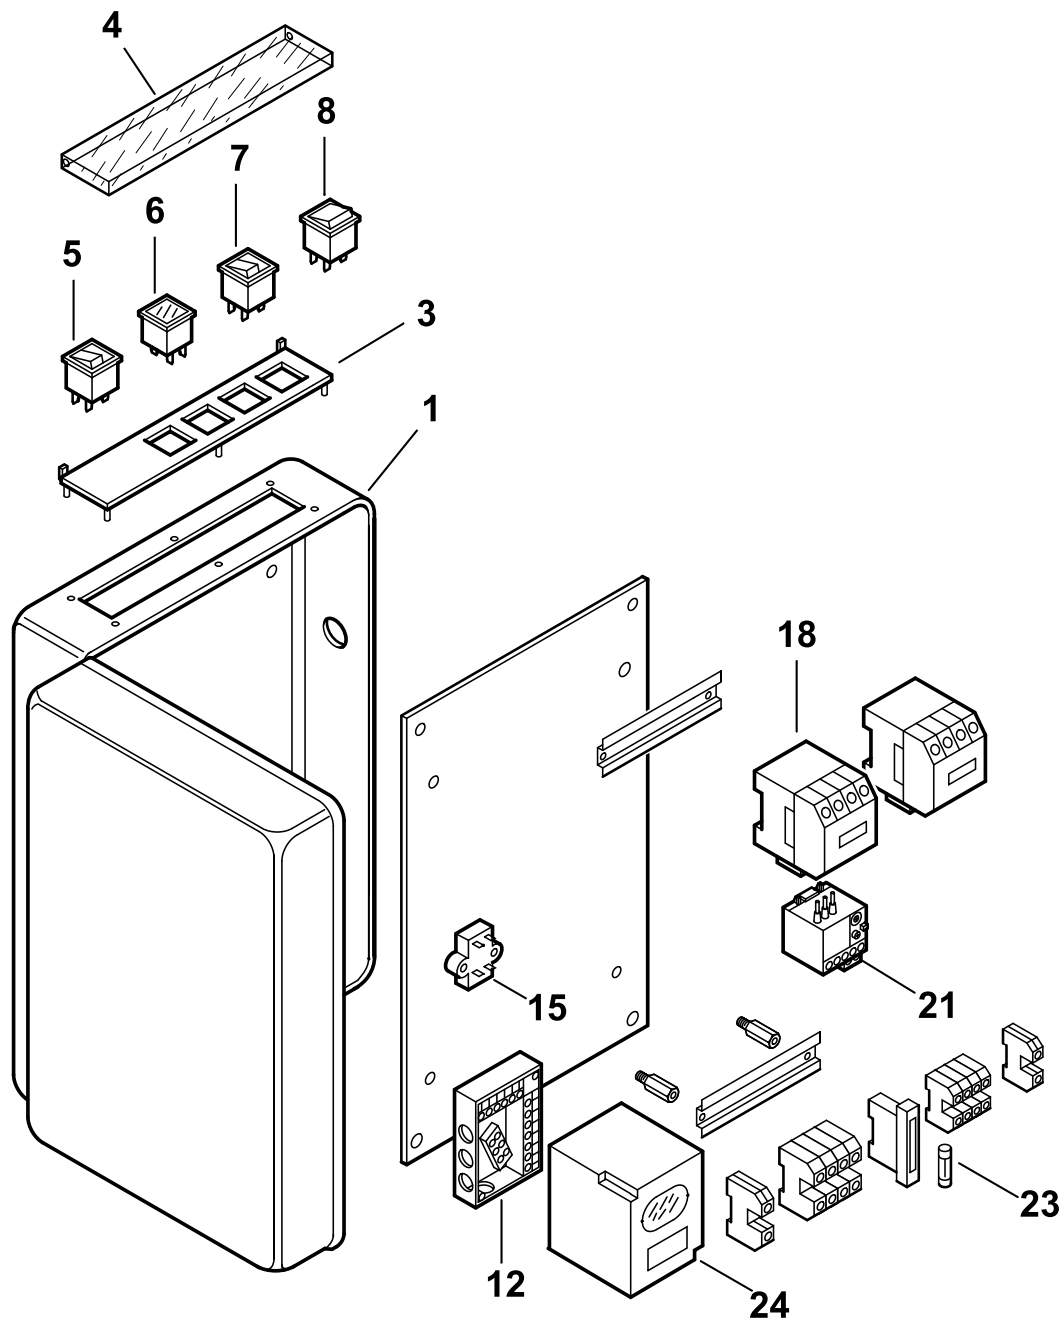

13303 -QUADRO ELETTRICO - CONTROL PANEL - CUADRO ELECTRICO - APPAREILLAGE ELECTRIQUE - SCHALTGERAETE

0002991551 rev.3	dis. Balboni
Data: 04-11-2004	visto: Gilli C.

TAV.C184

13303

Quadro elettrico BT 300 DSN 4T

Rif.	Codice	Descrizione
1	0012020041	CASSETTA AP.RA EBI 380X450X180
3	0006060010	TARG.FUNZ.TO NAFTA
4	61228	PROTEZIONE TRASP.TARG. L.224
5	0005120039	INTER.RE UNIP. SPIA BIANCA1806
6	0005120054	SEGNALATORE LUMINOSO VERDE
7	0005120040	PULSANTE SPIA ROSSA 1806.1407
8	0005120041	DEVIATORE BIP. 1804
12	23530	ZOCCOLO AP.RA LANDIS LAL
15	0005020034	FILTRO ANTIDIST. FAHDA ZF 6,5A
18	0005110056	TELERUTTORE ABB A26 230V 50-60
	0005110057	TELERUTTORE ABB A30 230V 50-60
21	0005110074	RELE' TERMICO ABB TA25DU13-19A
23	7456	FUSIBILE 6,3A 5X20 IWB 0102Q
24	30865	APPARECCHIATURA LAL1.25

esploso 0002991551 rev.3

Rif.	Codice	Descrizione