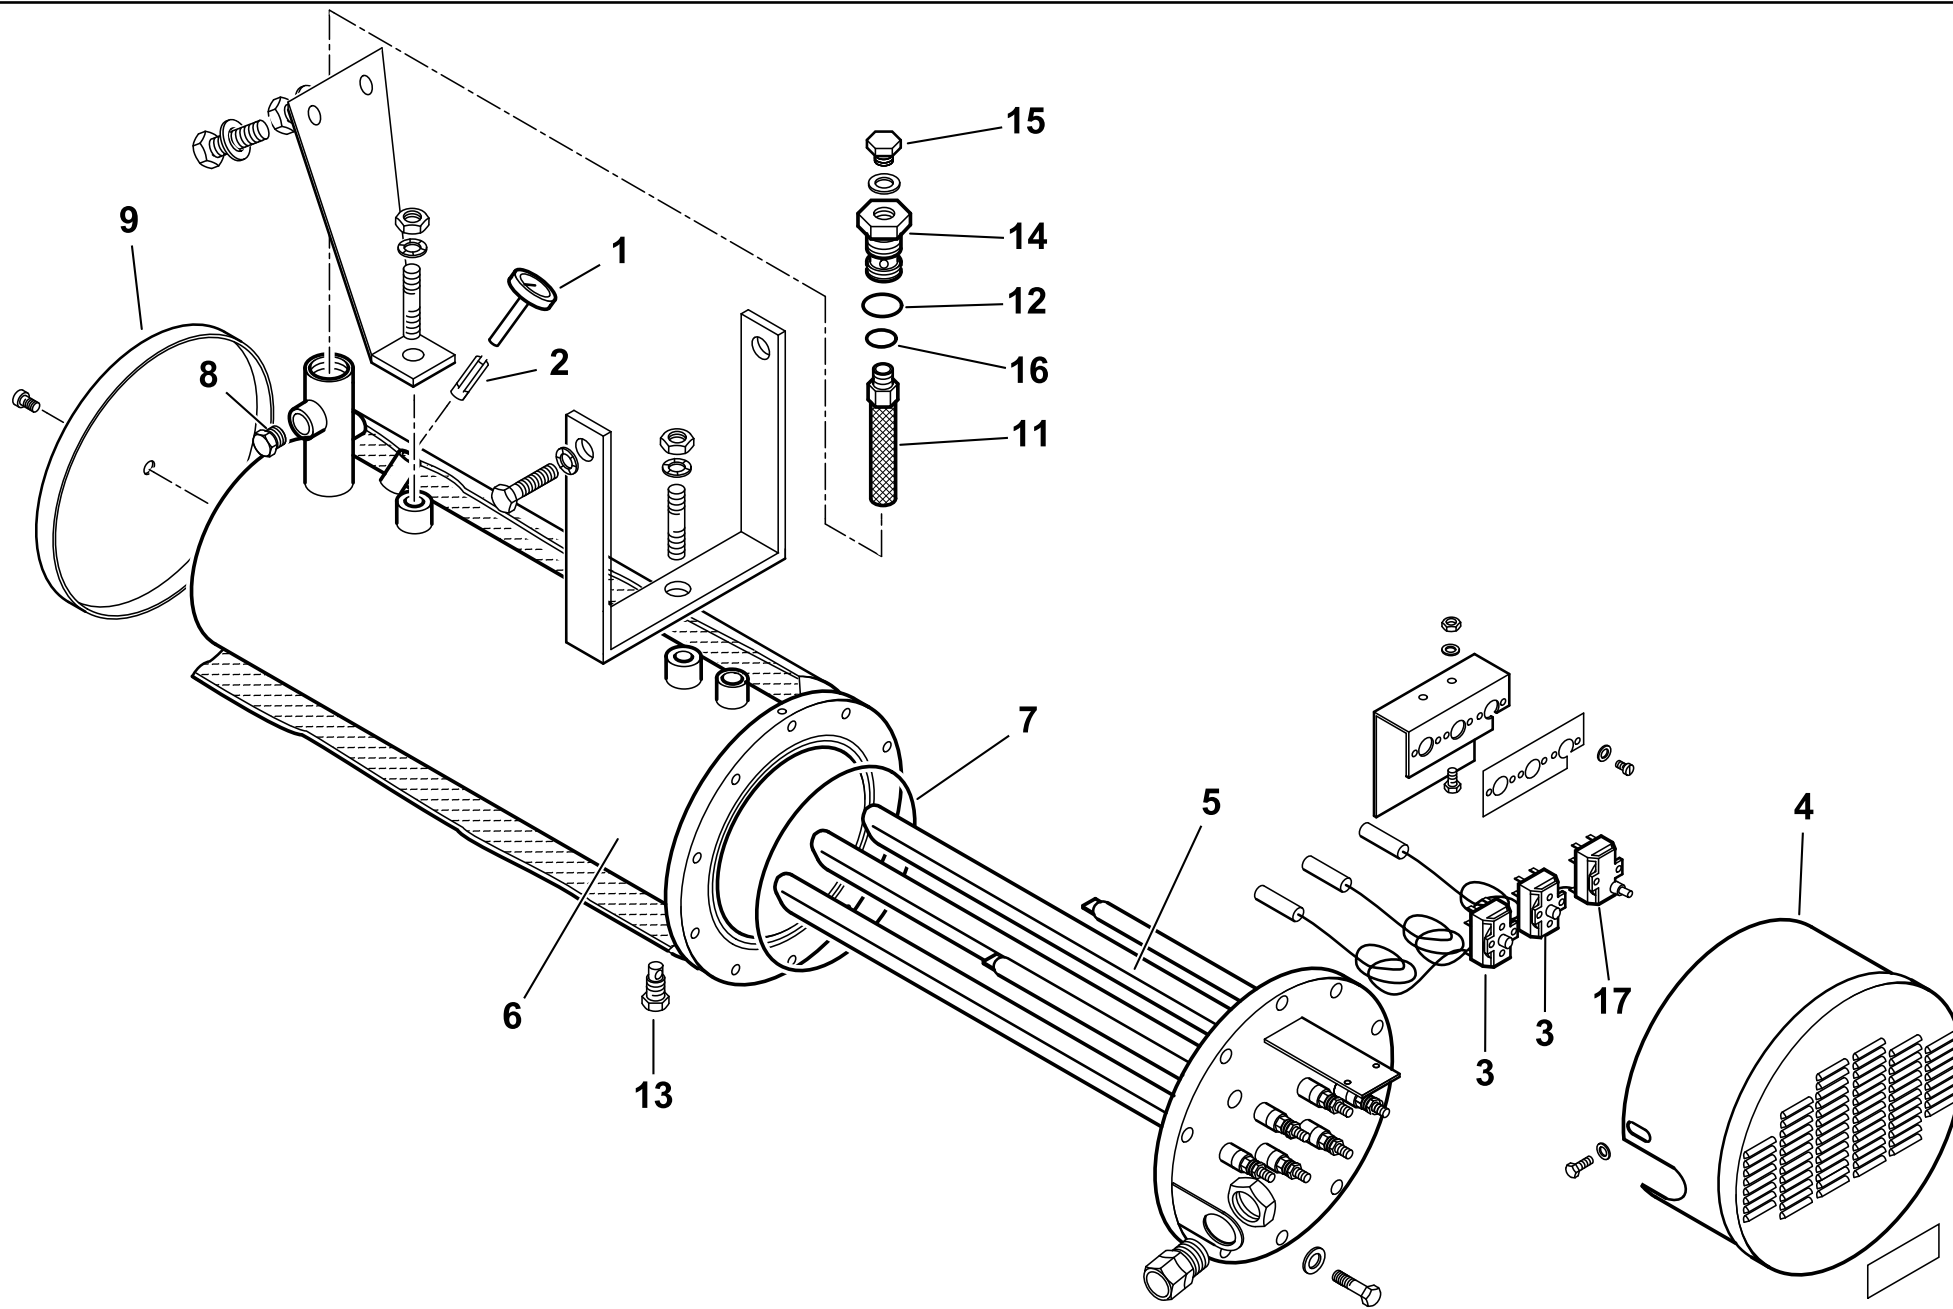

900444 - SERBATOIO PRERISCALDATORE COIBENTATO - INSULATED PREHEATER TANK

0002991943 rev.1	dis. Balboni
Data: 15-10-2004	visto: Gilli C.

TAV.E51

900444

GR. SERBATOIO 300 COIB. CERN.

Rif.	Codice	Descrizione
1	23143	TERMOMETRO D52 L100 350°C
2	417	FRIZIONE A LINGUETTA
3	31308	TERMOSTATO TR2 50-230 SERB.
4	13369	COPRITERMOSTATI 350
5	13315	RESISTENZA FLAN. BT300 25500
6	0012040016	AS.CORPO SERBATOIO BT300 CER
7	31336	GUARNIZIONE OR 81050 VITON
8	14628	TAPPO SCARICO NAFTA ¼"
9	13368	FONDELLO COIB.NE SERB. 350
11	57015	FILTRO NAFTA 3/4"X157
12	23916	GUARNIZIONE OR3150
13	27568	TAPPO SCARICO NAFTA ½"
14	57014	TAPPO FILTRO SERBATOIO 1"1/4
15	15112	TAPPO 1/4"
16	23915	GUARNIZIONE OR3125
17	31309	TERMOSTATO LS1 230 SERB.

Esploso **0002991943 Rev.1**

Rif.	Codice	Descrizione