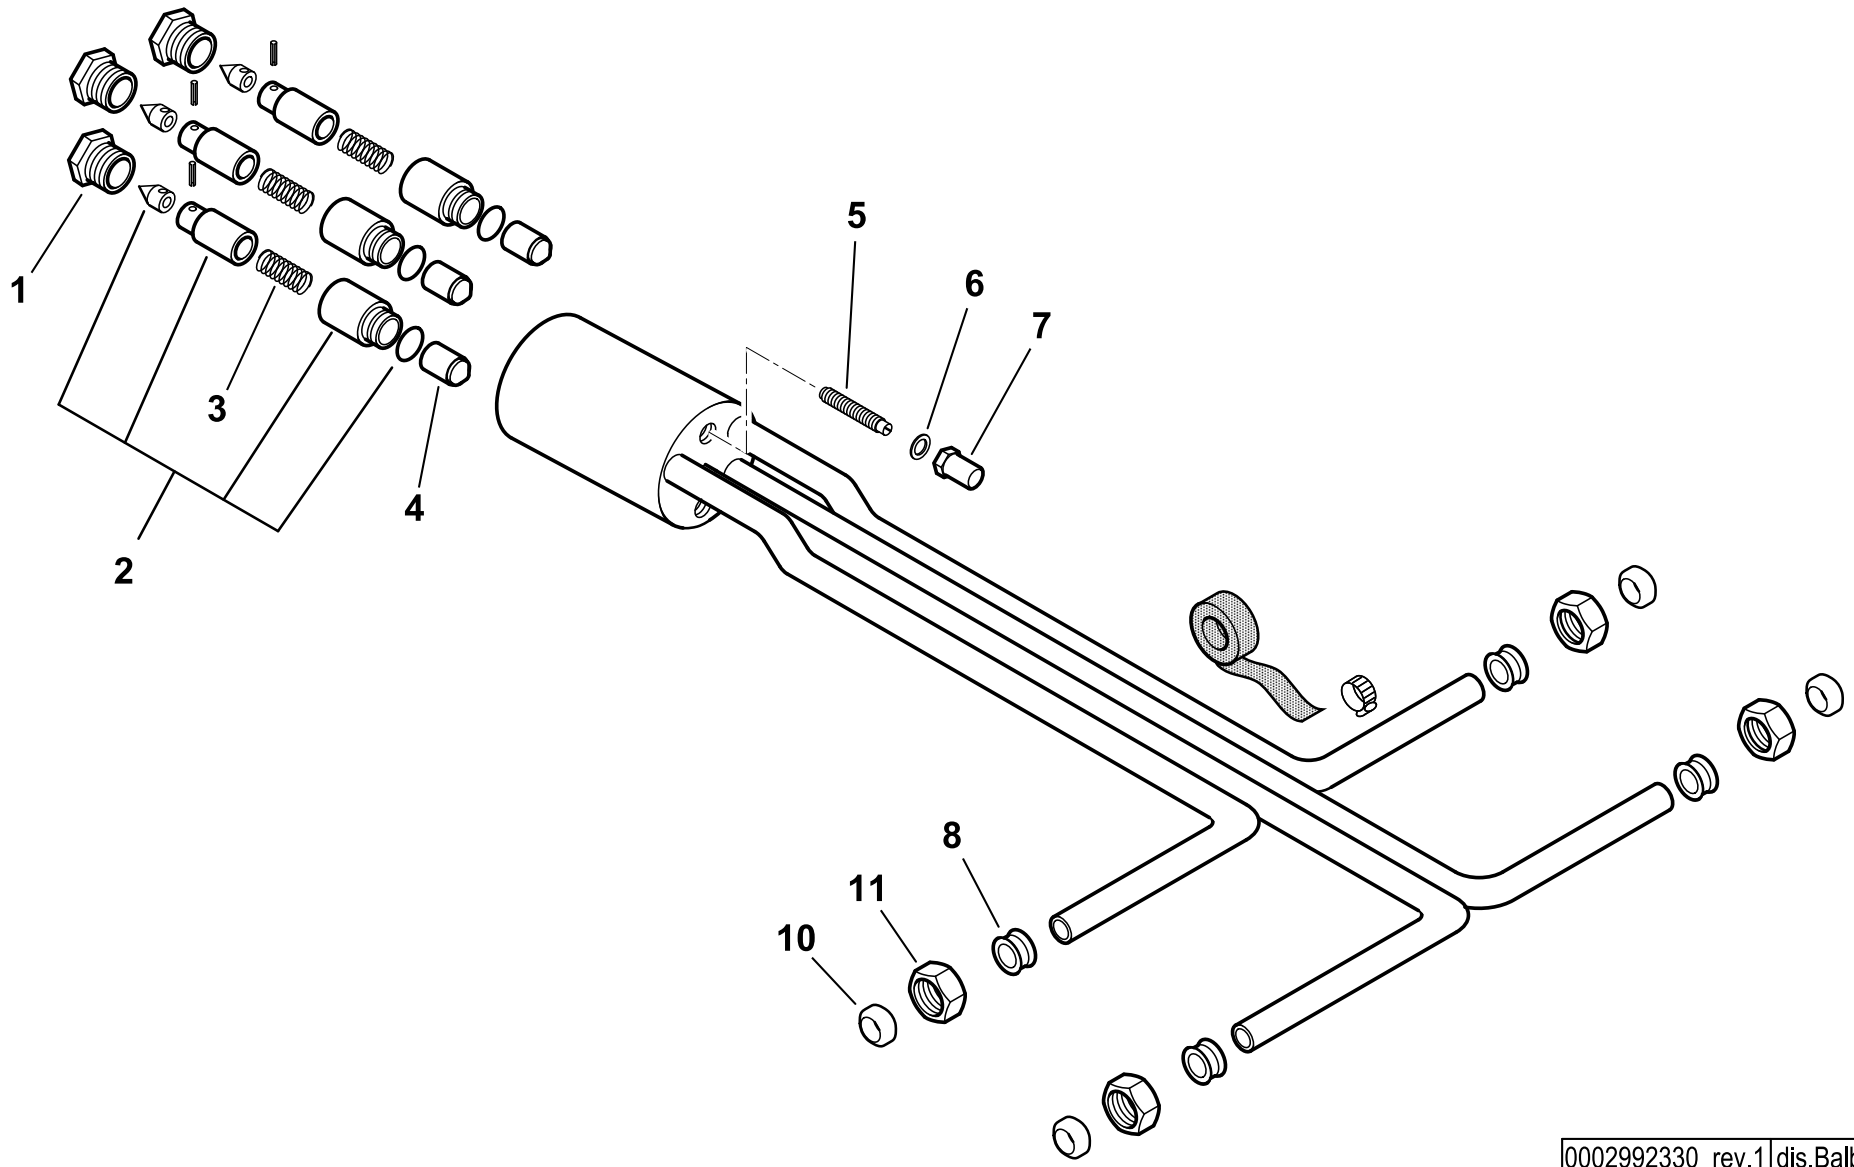

Esplosio 0002991942 Rev.2

Rif.	Codice	Descrizione
33	57058	RACCORDO PER ATTACCO WOSS D.15 X 1/2"
34	23076	RACCORDO WOSS 1/2"
35	0005060020	POMPA 300
	95519	ANELLO DI TENUTA INTERNO POMPA
36	0012040042	TUBO RIT. RW-P BT300DSN 4T
37	0012040040	TUBO MAN. P-S BT300DSN 4T CERN
38	23088	RACCORDO WOSS D.15
39	23829	DADO PER RACCORDO WOSS D=10
40	18480	PARASTRAPPO 61X18,5
41	32667	AS.DISTANZIALE GIUNTO BT250
43	23822	OGIVA PER RACCORDO WOSS D=10
44	54056	BOCCOLA IGLIDUR-G 20X14X12X1
45	23077	RACCORDO WOSS D.18 - 1/2" DIRITTO
46	0012010134	PERNO FARFALLA BGN200-390 L465
47	0012010132	FARFALLA BGN200-390 L414,5
48	31380	MOT.NO LANDIS SQN30.111A3500
49	0012020032	BLOCCHETTO X VITE REG.DIFFUS.
50	29364	DISTAN.LE VENTOLA 38X58X5
51	0012010135	PERNO FARFALLA BGN200-390 SQN
52	13373	RACCORDO 1/4"
53	0012040073	AS. TURBOLATORE BT300 CERN.
54	0019040006	NOTTOLINO COL.TO D12 H15 D6
55	0012010129	PROTEZIONE CONVOGLIATORE 200 P
56	61299	PIASTRINA
57	0015010124	PRIGIONIERO M18X100
58	0012010130	ANELLO CONV.RE ARIA 482X255
59	17958	SOP.TO GIUNTO 103X12X38
60	17961	GIUNTO OTTONE D=12
61	57188	VALVOLA ANTIGAS
62	0012010097	TIRANTE CON SNODI M6 L.112
64	23074	RACCORDO PER ATTACCO WOSS D.15 - 1/4" GOMITO
65	23075	RACCORDO WOSS GOMITO D.15-1/2"
66	0006020144	RACCORDO PER ATTACCO WOSS D.15
67	0012010133	FARFALLA BGN200-390 L422

esploso 0002991551 rev.3

Rif.	Codice	Descrizione

0012040038- GRUPPO POLVERIZZATORE - NOZZLE ASSEMBLY - LIGNE GICLEUR - DUESENGESTAENGE

0002992330 rev.1	dis.Balboni
Data: 10-10-2005	visto:Gilli C.

TAV.D70

0012040038 AS.GRUPPO POLV.RE BT300DSN/C4T