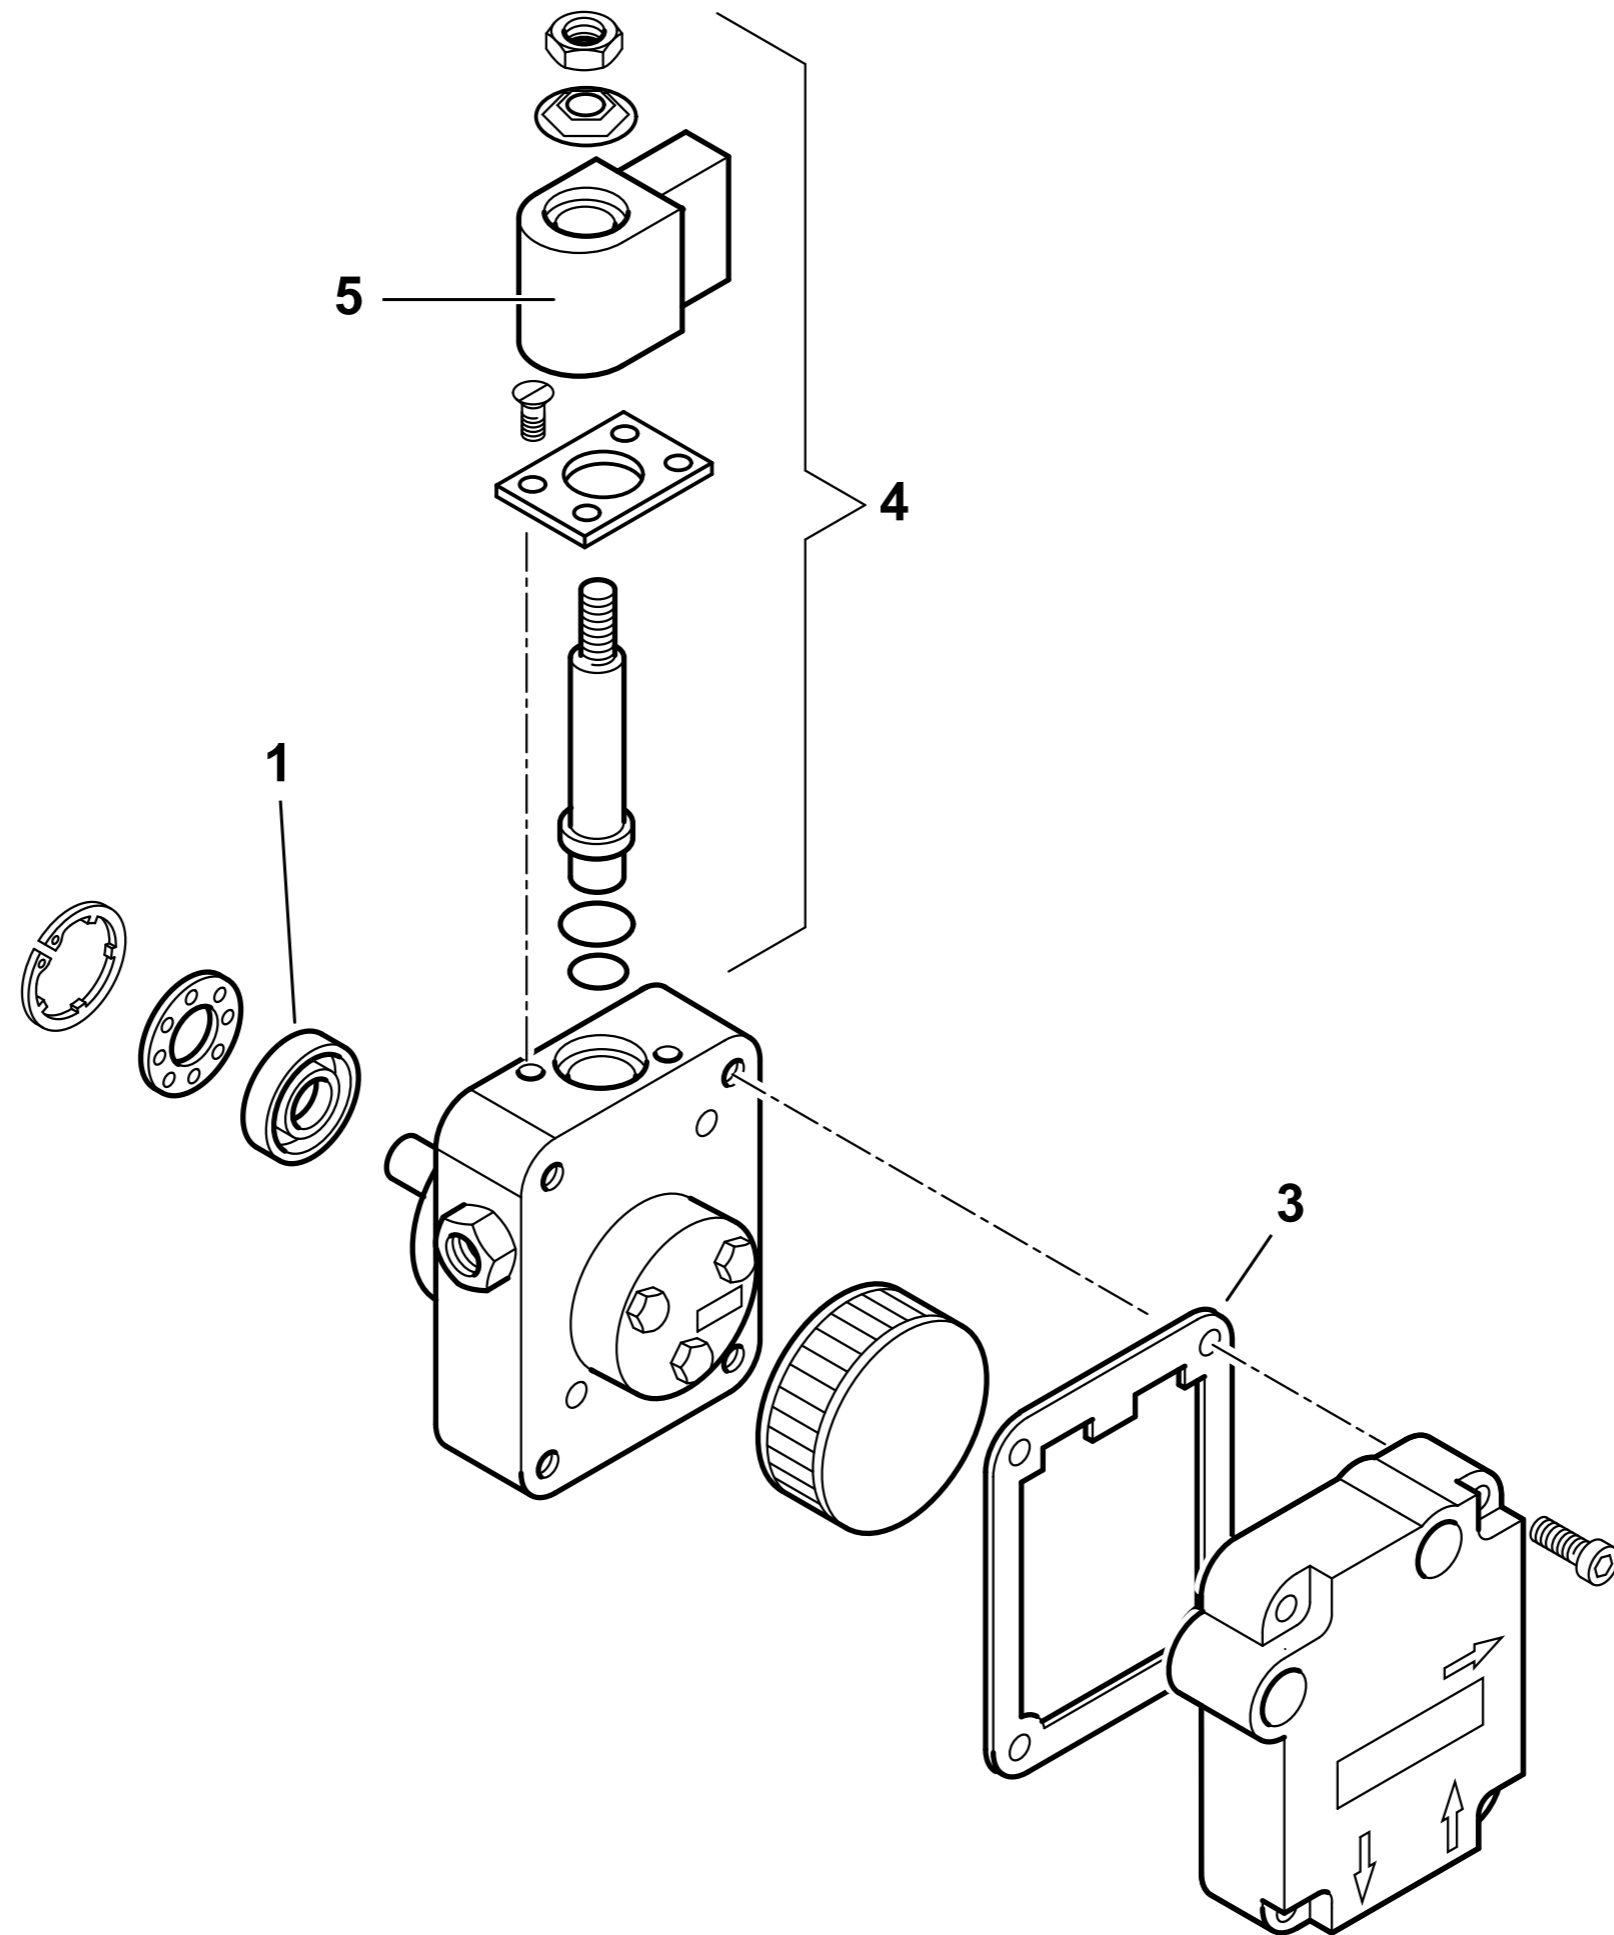

35610010 BTL 14 50Hz

Rif.	Codice	Descrizione
1	0023010004	AS.CANNOTTO BTL 14
2	0023020061	ELETTRODO BIFILARE BTL 14
3	0016010011	VITE REGOLAZIONE ARIA
4	0016010010	RUOTA REG.NE ARIA SPARK3
5	0016010013	BOCCOLA PLAST. 5X8 L.10
6	0023020012	LEVA REG.NE ARIA BTL 20
7	0023020011	FARFALLA A GRAVITA' BTL 20
8	0023020043	PERNO FARFALLA A GRAVITA'BTL
9	0023020009	VENTOLA D.160X62 BTL 20
10	0005020078	TRASF.RE FIDA 26/48 33% IT
11	0005130089	CONNETTORE TRASFORMATORE
12	0023010003	DISCO ALET. 6T BTL14
13	0005020036	CAVO A.T. L=560 RESISTIVO
14	0023010006	CANNOTTO PORTA UGELLO
15	8023020003	SOPPORTO GRUPPO BTL 20
16	0013010027	VETRINO 20X3 SPARK
17	0023020008	TUBO MANDATA GASOLIO BTL 20
18	30770	FOTO SIEMENS QRB1B L=350
19	0023010001	DEFLETTORE ASPIRAZ. ARIA BTL14
20	0005010163	MOTORE 185W 220-240/50-60
	95125	CONDENSATORE 8MF
21	0005010100	GIUNTO POMPA-MOTORE SIMEL 2GR.
22	0005060068	POMPA SUNTEC AS47B 1537 6P0500
23	0005130052	CONNETTORE 7 POLI FEMMINA
24	0005130051	CONNETTORE 7 POLI MASCHIO
25	23527	ZOCCOLO AP.RA SIEMENS LOA-LG
26	0005030012	PARETE ZOCCOLO SIEMENS LOA-L

esploso **0002992438 Rev.5**

Rif.	Codice	Descrizione
27	0005030141	AP.RA SIEMENS LMO 14.111C2
28	23519	CONNETTORE L600
29	0005130016	CONNETTORE MOTORE SPARK
30	0023020024	COPERCHIO POST.RE BTL14-26 A
31	19098	NIPPLO 3/8"
32	0013030242	TUBO FLESSIBILE 1/4"MG X 3/8"FD X 1200
33	30236	FILTRO GASOLIO 3/8"
	95048	CARTUCCIA FILTRO 3/8"
	95099	GUARNIZIONE FILTRO 3/8"
34	8023010002	FLANGIA AT.CO BRUC.RE D100 BTL
35	49402	CORDONE FIBRA DI VETRO 6X6X380
36	0023010005	GUARN.NE FLANGIA BTL14
37	31065	PRIGIONIERO M10X50
38	0005140115	CAPPUCCIO TERM.LE A.T.
39	0013010032	PIASTRINA STRINGITUBI SPARK
40	0013030194	DISTANZIALE 26,5X18,5X2

0005060068 rev.0	dis. Balboni
Data: 11-11-2006	visto: Gilli C.

0005060068 POMPA SUNTEC AS47B 1537 6P0500

Rif.	Codice	Descrizione
1	95089	TENUTA POMPA SUNTEC AN-AS-AE
3	0004050049	GUAR.NE COP. AN-AS-AE-AP-AL-
4	95115	E.V. POMPA SUNTEC
5	95116	BOBINA X EV POMPA SUNTEC