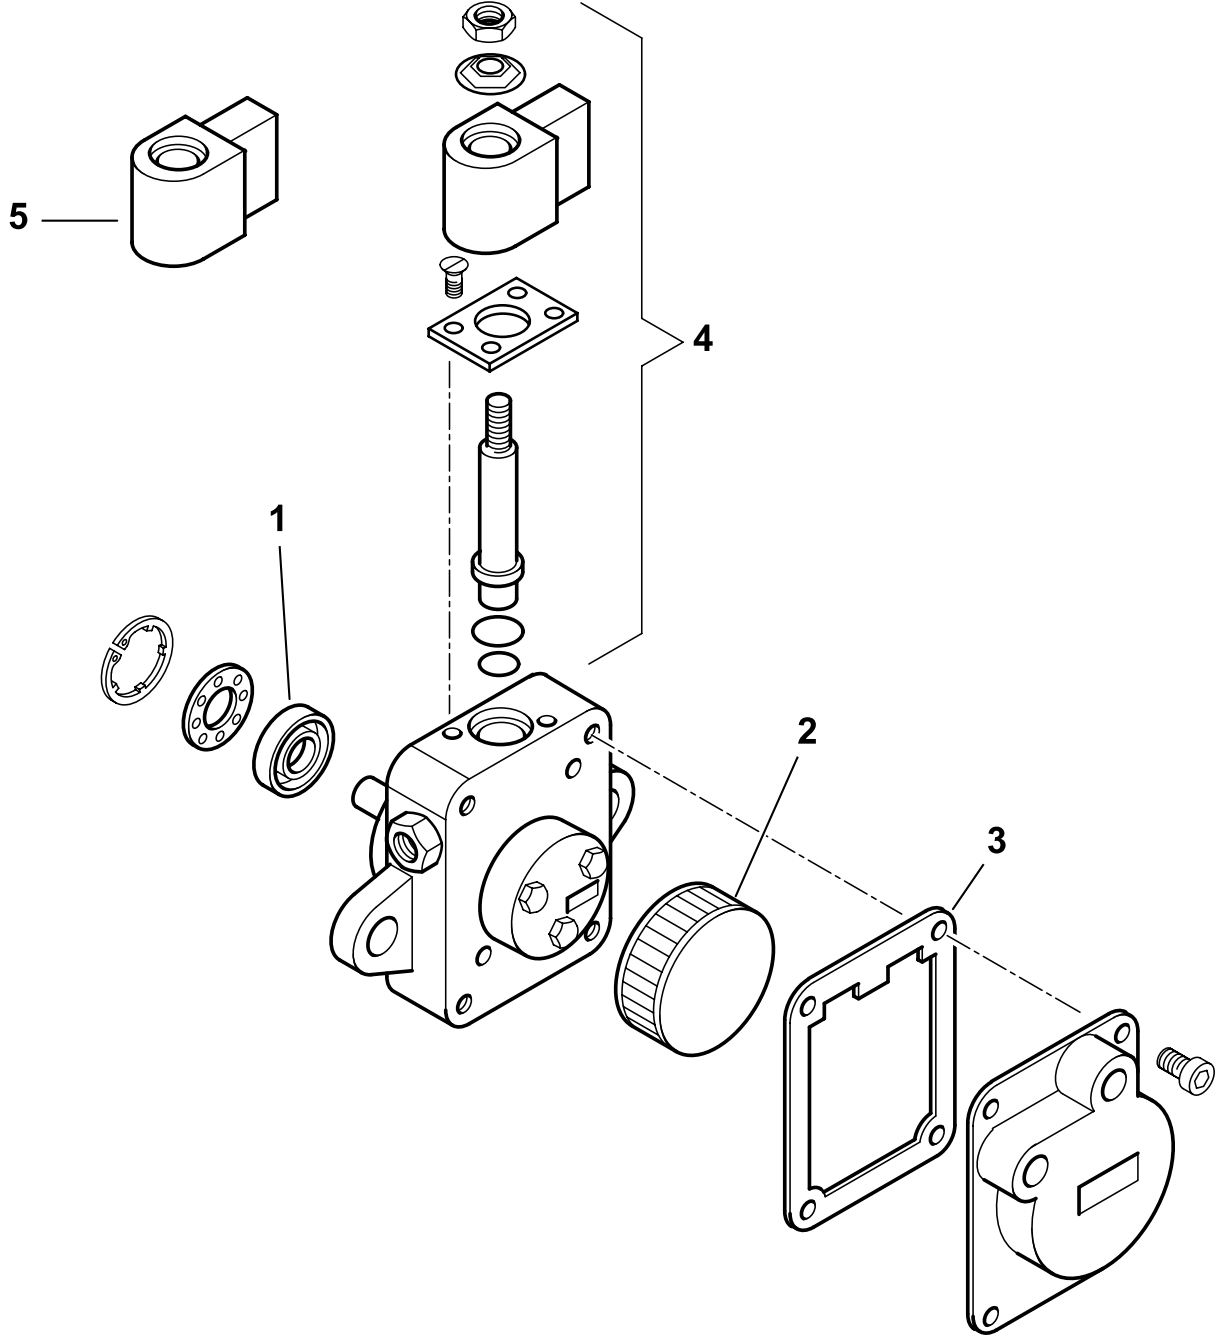

WSO 30H

cod.30674710

baltur 30674710 T03
dis. Balboni visto: Gilli C.

30674710 WSO-30H

Rif.	Codice	Descrizione
1	54042	TERMINALE
2	0020010022	CANNOTTO
3	46363	DISCO
4	49369	ELETTRODO SN.
5	49368	ELETTRODO DS.
6	0005140109	CAVO A.T.
7	0020010035	CANNOTTO PORTA UGELLO 1°STADIO
8	0020010036	CANNOTTO PORTA UGELLO 2°STADIO
9	0020020030	VETRINO
10	31069	FOTO LANDIS
11	0005020029	TRASFORMATORE
12	0005130089	CAVO FILTRANTE TRASFORMATORE
13	0005120081	INTERRUTTORE
14	0005120082	DEVIATORE
15	31184	APPARECCHIATURA
16	23527	ZOCCOLO
17	0005010059	MOTORE
	95079	CONDENSATORE
18	0005130096	CONNETTORE
19	61013	VENTOLA
20	3187	GIUNTO
21	3199	GIUNTO
22	0020010021	PARASTRAPPO
23	4314	DADO
24	0006020143	DADO
25	0005040025	MOTORINO
26	28718	DISTANZIALE
27	31006	POMPA
28	0020010074	TUBO

esploso 30674710 T03 Lista L03

Rif.	Codice	Descrizione
29	23519	CONNETTORE
30	0013030055	NIPPLO
31	18845	TUBO FLESSIBILE
32	30236	FILTRO
	95048	CARTUCCIA
	95099	GUARNIZIONE
33	0020010075	TUBO
34	14124	NIPPLO
35	146	RONDELLA
36	31008	ELETTROVALVOLA
	95247	BOBINA
37	14123	OCCHIELLO
38	29972	RACCORDO
39	0020010009	COPERCHIO
40	0005130052	CONNETTORE
41	0005130051	CONNETTORE
42	0005130075	CONNETTORE
43	0005130043	CONNETTORE
44	0005020034	FILTRO ANTIDISTURBO
45	49319	GUARNIZIONE
46	49402	CORDONE
47	849320	SEMIFLANGIA
48	0019010010	BOCCOLA
49	49375	COLONNETTA
50	14168	SOPPORTO
51	27017	STAFFA
53	0005030012	PARETE
54	31185	CONNETTORE

POMPA - PUMP - BOMBA - POMPE - PUMPE cod. 31006

Prodotto Finito **Data** **Boll.** **Codice**

31006 - POMPA SUNTEC AS47A 7432 4P0500

*** ANAGRAFICA PRODOTTO ***

ULTIMO ELENCO PUBBLICATO

Tavola Esploso: T01

*** ANAGRAFICA ESPLOSO ***

Lista Ricambi: L02

*** ANAGRAFICA RICAMBI ***

15/03/2003	01	95089	TENUTA POMPA SUNTEC AN-AS-AE-D
15/03/2003	02	0004050030	FILTRO POMPA SUNTEC A
15/03/2003	03	0004050049	GUAR.NE COP. AN-AS-AE-AP-AL-AT
15/03/2003	04	95115	E.V. POMPA SUNTEC
15/03/2003	05	95116	BOBINA X EV POMPA SUNTEC