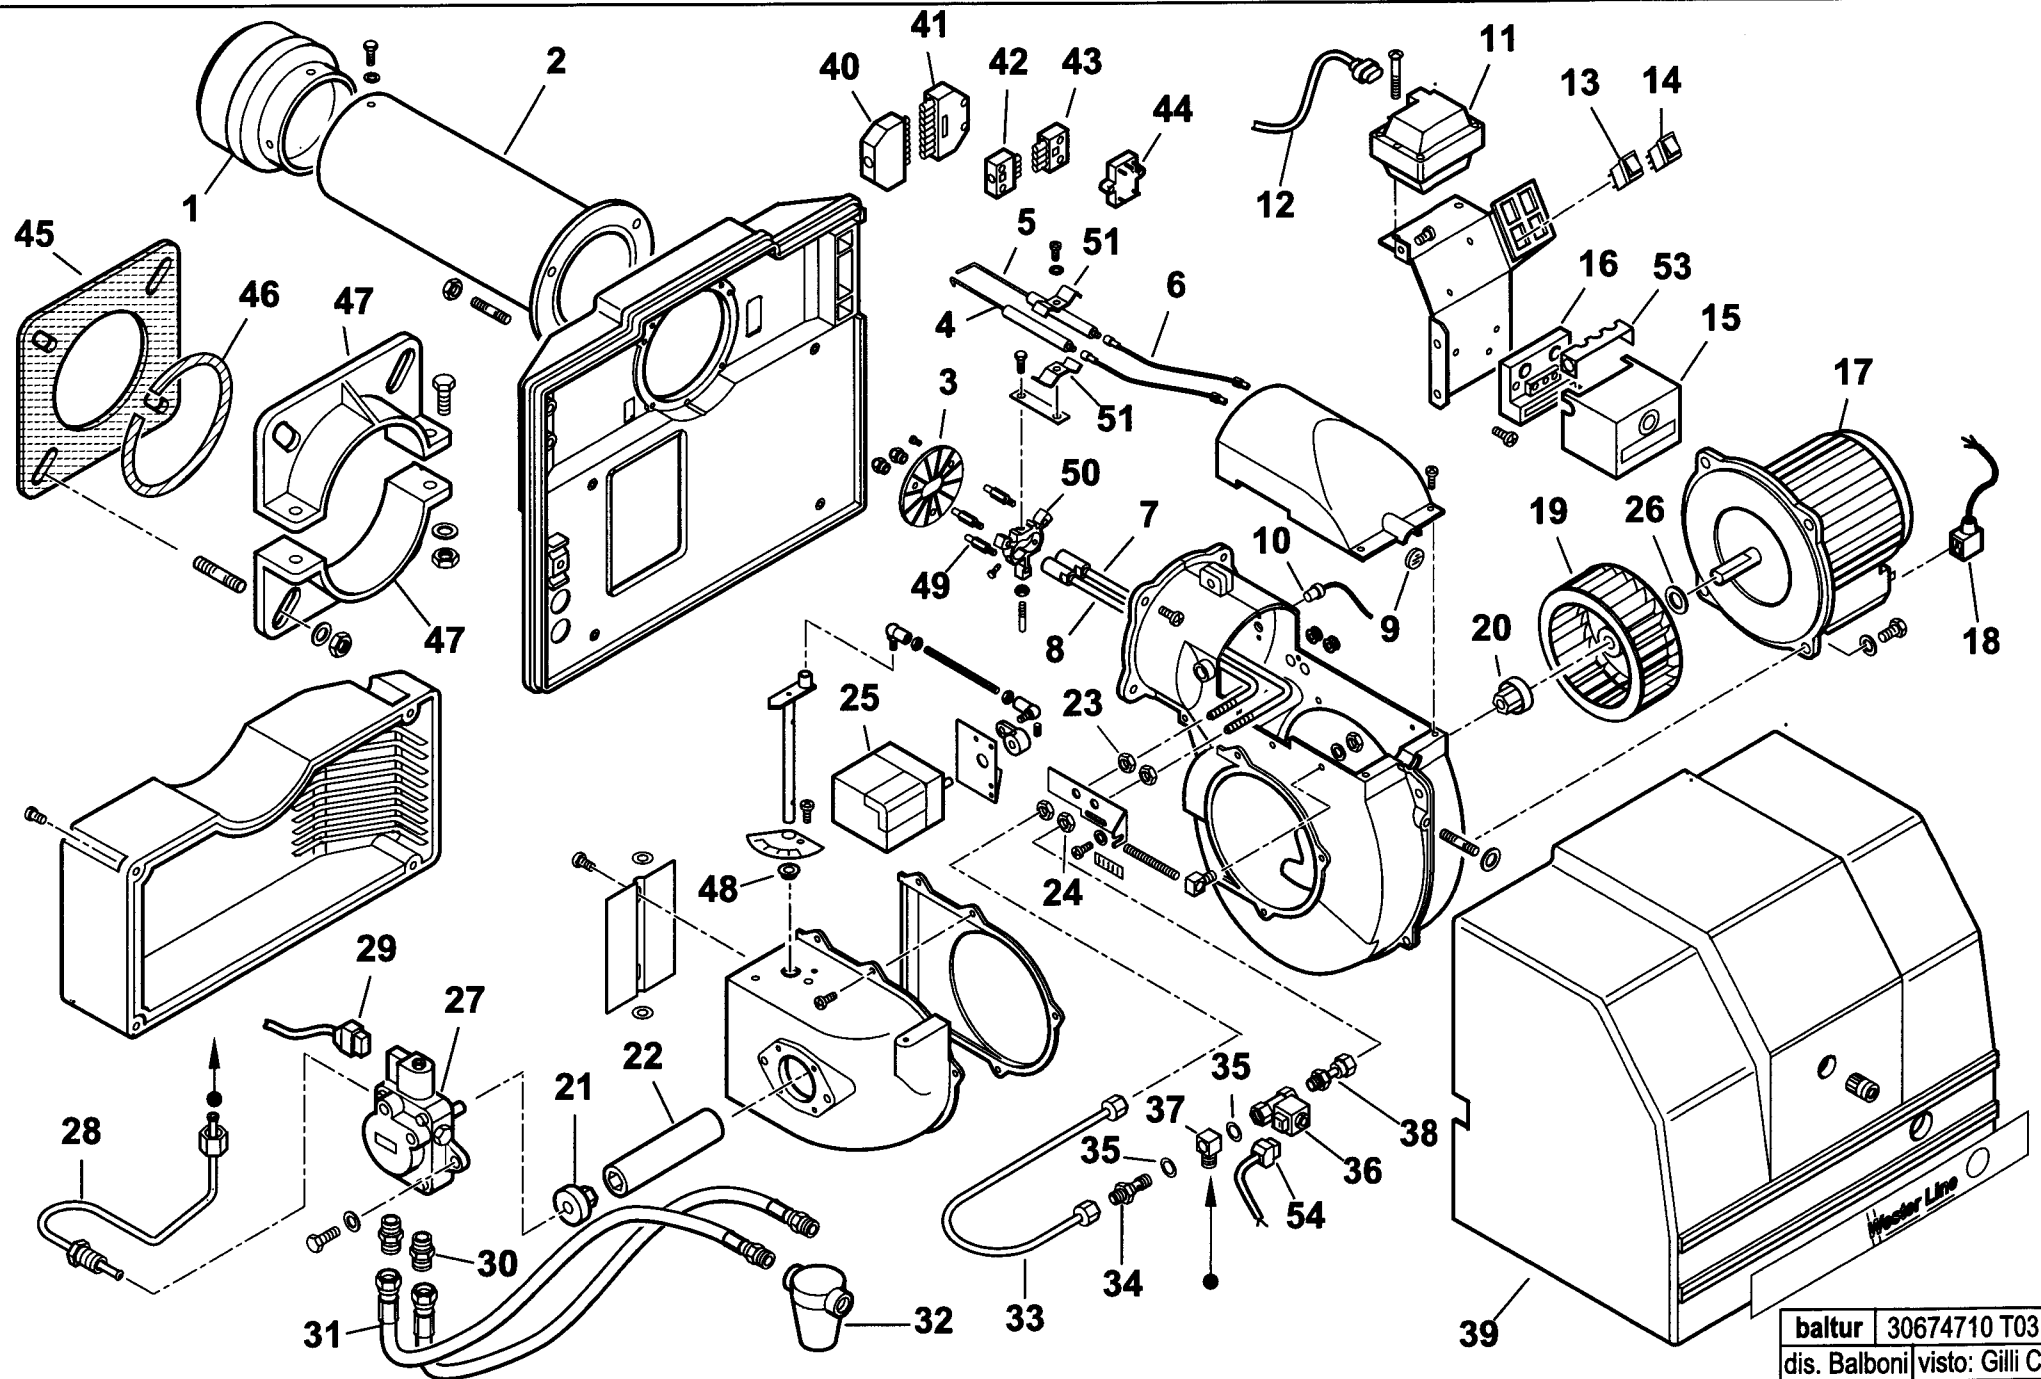

WSO 30H

cod.30674710

baltur 30674710 T03
dis. Balboni visto: Gilli C.

30674710 WSO-30H

Rif.	Codice	Descrizione
1	54042	TERMINALE
2	0020010022	CANNOTTO
3	46363	DISCO
4	49369	ELETTRODO SN.
5	49368	ELETTRODO DS.
6	0005140109	CAVO A.T.
7	0020010035	CANNOTTO PORTA UGELLO 1°STADIO
8	0020010036	CANNOTTO PORTA UGELLO 2°STADIO
9	0020020030	VETRINO
10	31069	FOTO LANDIS
11	0005020029	TRASFORMATORE
12	0005130089	CAVO FILTRANTE TRASFORMATORE
13	0005120081	INTERRUTTORE
14	0005120082	DEVIATORE
15	31184	APPARECCHIATURA
16	23527	ZOCCOLO
17	0005010059	MOTORE
	95079	CONDENSATORE
18	0005130096	CONNETTORE
19	61013	VENTOLA
20	3187	GIUNTO
21	3199	GIUNTO
22	0020010021	PARASTRAPPO
23	4314	DADO
24	0006020143	DADO
25	0005040025	MOTORINO
26	28718	DISTANZIALE
27	31006	POMPA
28	0020010074	TUBO

esploso 30674710 T03 Lista L03

Rif.	Codice	Descrizione
29	23519	CONNETTORE
30	0013030055	NIPPLO
31	18845	TUBO FLESSIBILE
32	30236	FILTRO
	95048	CARTUCCIA
	95099	GUARNIZIONE
33	0020010075	TUBO
34	14124	NIPPLO
35	146	RONDELLA
36	31008	ELETTROVALVOLA
	95247	BOBINA
37	14123	OCCHIELLO
38	29972	RACCORDO
39	0020010009	COPERCHIO
40	0005130052	CONNETTORE
41	0005130051	CONNETTORE
42	0005130075	CONNETTORE
43	0005130043	CONNETTORE
44	0005020034	FILTRO ANTIDISTURBO
45	49319	GUARNIZIONE
46	49402	CORDONE
47	849320	SEMIFLANGIA
48	0019010010	BOCCOLA
49	49375	COLONNETTA
50	14168	SOPPORTO
51	27017	STAFFA
53	0005030012	PARETE
54	31185	CONNETTORE

POMPA - PUMP - BOMBA - POMPE - PUMPE cod. 31006

Prodotto Finito **Data** **Boll.** **Codice**

31006 - POMPA SUNTEC AS47A 7432 4P0500

*** ANAGRAFICA PRODOTTO ***

ULTIMO ELENCO PUBBLICATO

Tavola Esploso: T01

*** ANAGRAFICA ESPLOSO ***

Lista Ricambi: L02

*** ANAGRAFICA RICAMBI ***

15/03/2003	01	95089	TENUTA POMPA SUNTEC AN-AS-AE-D
15/03/2003	02	0004050030	FILTRO POMPA SUNTEC A
15/03/2003	03	0004050049	GUAR.NE COP. AN-AS-AE-AP-AL-AT
15/03/2003	04	95115	E.V. POMPA SUNTEC
15/03/2003	05	95116	BOBINA X EV POMPA SUNTEC