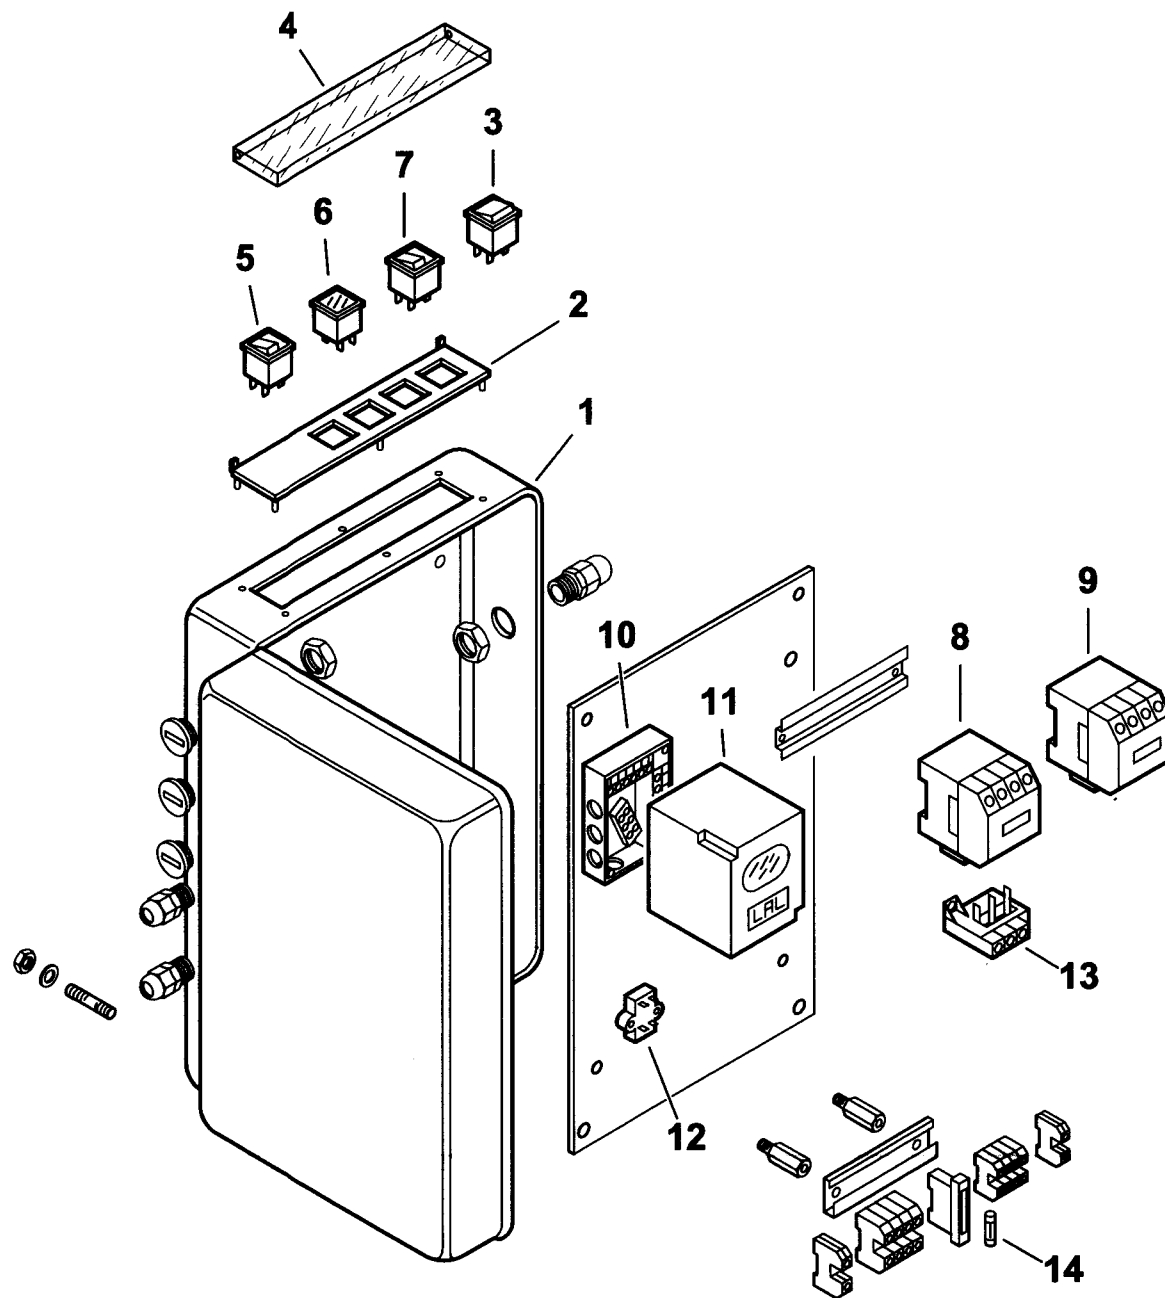

2086010**BT 180 DSN 4T**

Rif.	Codice	Descrizione
1	0011020052	DIFFUSORE
2	29185	GUARNIZIONE
3	29184	FLANGIA
4	29186	COLLARE
5	57177	CANNOTTO
6	30864	FOTO LANDIS QRB3
7	15855	VENTOLA
8	4145	VETRINO
9	4146	GUARNIZIONE
10	4143	ANELLO
11	57024	TRASFORMATORE 14 KV
12	23121	MOTORE KW 3
13	5240	ELETTROVALVOLA E121K63
14	0011010028	DISCO
15	41617	ELETTRODO
16	27726	PERNO
17	0005060037	SOPPRESSORE
18	30223	CAVO
19	37925	SOPPORTO
20	0011020058	GRUPPO POLVERIZZATORE
21	23403	RACCORDO WOSS T
22	0011080016	TUBO MANDATA S-GP
23	19814	RACCORDO WOSS D.10 - 1/4" DIRITTO
24	0011020056	TUBO RITORNO EV-RW
25	18476	NOTTOLINO
26	30912	ELETTROVALVOLA 122K8363
27	0011080001	PROLUNGA
28	18058	TUBO FLESSIBILE 3/4"x1200
29	18683	GOMITO 3/4"
30	57364	ATTACCO 3 VIE 3/4"
31	0005070456	TUBO FLESSIBILE 1"1/4x1500

esploso **0002991669 rev.3**

Rif.	Codice	Descrizione
32	30855	FILTRO NAFTA 1"1/4
	95040	CARTUCCIA
	95102	GUARNIZIONE
33	57058	RACCORDO PER ATTACCO WOSS D.15 - 1/2"
34	0005150031	RACCORDO WOSS D.10 - 1/2"
35	R005060025	POMPA SUNTEC E7LA 1069 7P
	95464	ANELLO DI TENUTA INTERNO POMPA
36	0011020055	TUBO RITORNO RW-P
37	0011020053	TUBO MANDATA P-S
38	28894	GIUNTO D.10
39	5941	GIUNTO D.11
40	16888	PARASTRAPPO 30
41	15944	DISTANZIALE
43	31053	RACCORDO WOSS D.10 - 1/4" DIRITTO
44	54056	BOCCOLA
45	283	NIPPLO 1/2" X 3/4" X 40
46	56091	PERNO
47	56081	FARFALLA
48	31380	MOTORINO
49	18790	PRIGIONIERO M16 X 115
50	35687	DISTANZIALE
51	0011020101	TUBO MANDATA RW-GP
52	0011020099	RACCORDO PER ATTACCO WOSS D.10 - 1/4"
53	23791	RACCORDO WOSS D.10 DIRITTO
54	95178	GUARNIZIONE
55	34459	STAFFA
56	61299	PIASTRINA
57	4144	SPESSORE
58	15842	ANELLO
59	28991	GIUNTO
60	16933	PARASTRAPPO
61	57188	VALVOLA ANTIGAS

R57229-QUADRO ELETTRICO - CONTROL PANEL - CUADRO ELECTRICO - APPAREILLAGE ELECTRIQUE - SCHALTGERAETE

0002991548 rev.3 dis. Balboni
Data: 15-10-2004 visto:Gilli C.

TAV.C182

R57229 **Quadro elettrico BT 180 DSN 4T**esploso **0002991548 rev.3**