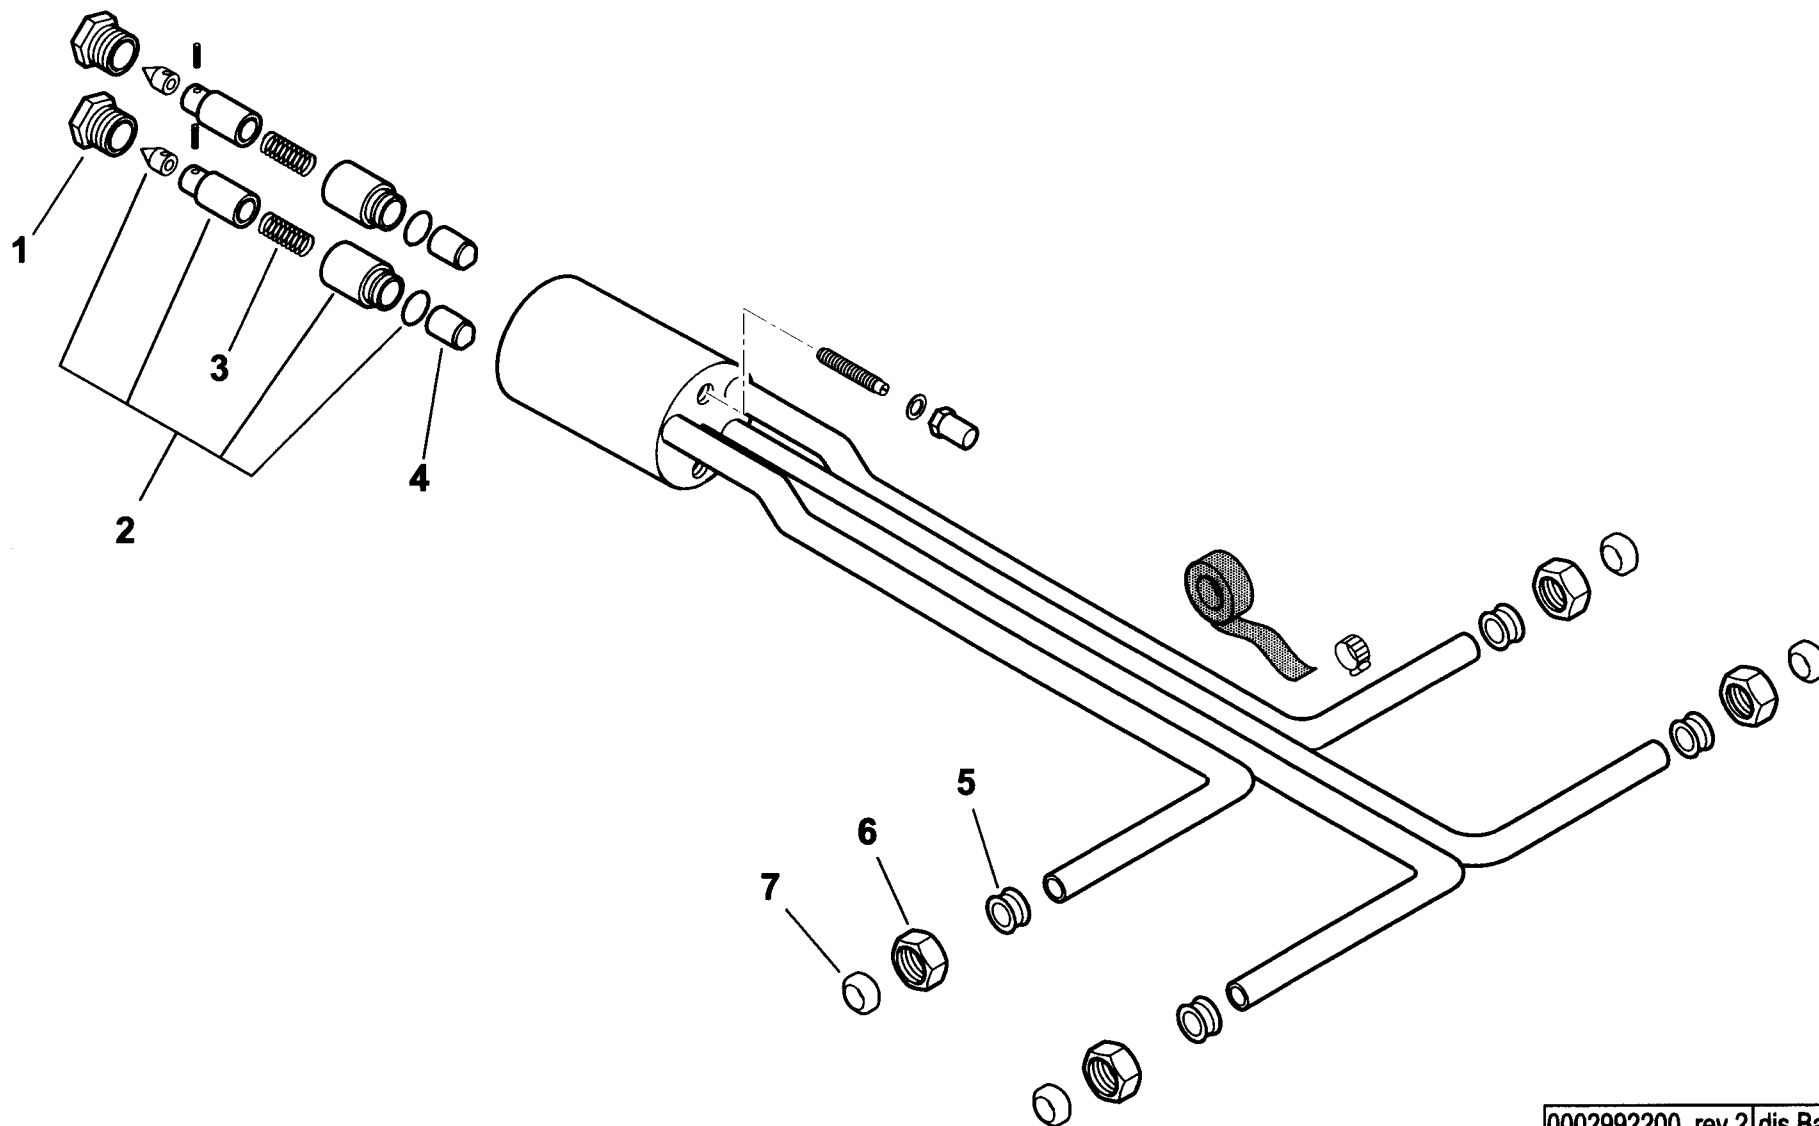

esploso **0002991669 rev.3**

Rif.	Codice	Descrizione
32	30855	FILTRO NAFTA 1"1/4
	95040	CARTUCCIA
	95102	GUARNIZIONE
33	57058	RACCORDO PER ATTACCO WOSS D.15 - 1/2"
34	0005150031	RACCORDO WOSS D.10 - 1/2"
35	R005060025	POMPA SUNTEC E7LA 1069 7P
	95464	ANELLO DI TENUTA INTERNO POMPA
36	0011020055	TUBO RITORNO RW-P
37	0011020053	TUBO MANDATA P-S
38	28894	GIUNTO D.10
39	5941	GIUNTO D.11
40	16888	PARASTRAPPO 30
41	15944	DISTANZIALE
43	31053	RACCORDO WOSS D.10 - 1/4" DIRITTO
44	54056	BOCCOLA
45	283	NIPPLO 1/2" X 3/4" X 40
46	56091	PERNO
47	56081	FARFALLA
48	31380	MOTORINO
49	18790	PRIGIONIERO M16 X 115
50	35687	DISTANZIALE
51	0011020101	TUBO MANDATA RW-GP
52	0011020099	RACCORDO PER ATTACCO WOSS D.10 - 1/4"
53	23791	RACCORDO WOSS D.10 DIRITTO
54	95178	GUARNIZIONE
55	34459	STAFFA
56	61299	PIASTRINA
57	4144	SPESSORE
58	15842	ANELLO
59	28991	GIUNTO
60	16933	PARASTRAPPO
61	57188	VALVOLA ANTIGAS

R57229-QUADRO ELETTRICO - CONTROL PANEL - CUADRO ELECTRICO - APPAREILLAGE ELECTRIQUE - SCHALTGERAETE

0002991548 rev.3 dis. Balboni
Data: 15-10-2004 visto:Gilli C.

TAV.C182

R57229 **Quadro elettrico BT 180 DSN 4T**esploso **0002991548 rev.3**

Rif.	Codice	Descrizione
1	0012020041	CASSETTA
2	0006060010	TARGHETTA
3	0005120041	DEVIATORE
4	61228	PROTEZIONE
5	0005120039	INTERRUTTORE
6	0005120054	SEGNALATORE ARANCIO
7	0005120040	PULSANTE SPIA ROSSA
8	0005110051	TELERUTTORE ABB B6
9	0005110055	TELERUTTORE ABB A16
10	23530	ZOCOLO
11	30865	APPARECCHIATURA LAL 1.25
12	0005020034	FILTRO ANTIDISTURBO
13	0005110070	RELE TERMICO 6-9A
14	7456	FUSIBILE

Rif.	Codice	Descrizione

0011020058 Gruppo pulverizzatore BT 180 DSN 4T

esploso **0002992200 rev.2**

Rif.	Codice	Descrizione
1	18095	BOCCHETTONE
2	95263	ASSIEME CAMICIA PISTONE
3	18093	MOLLA
4	0011020061	CONTROPISTONE
5	0011020068	BOCCOLA
6	23829	DADO
7	23822	OGIVA