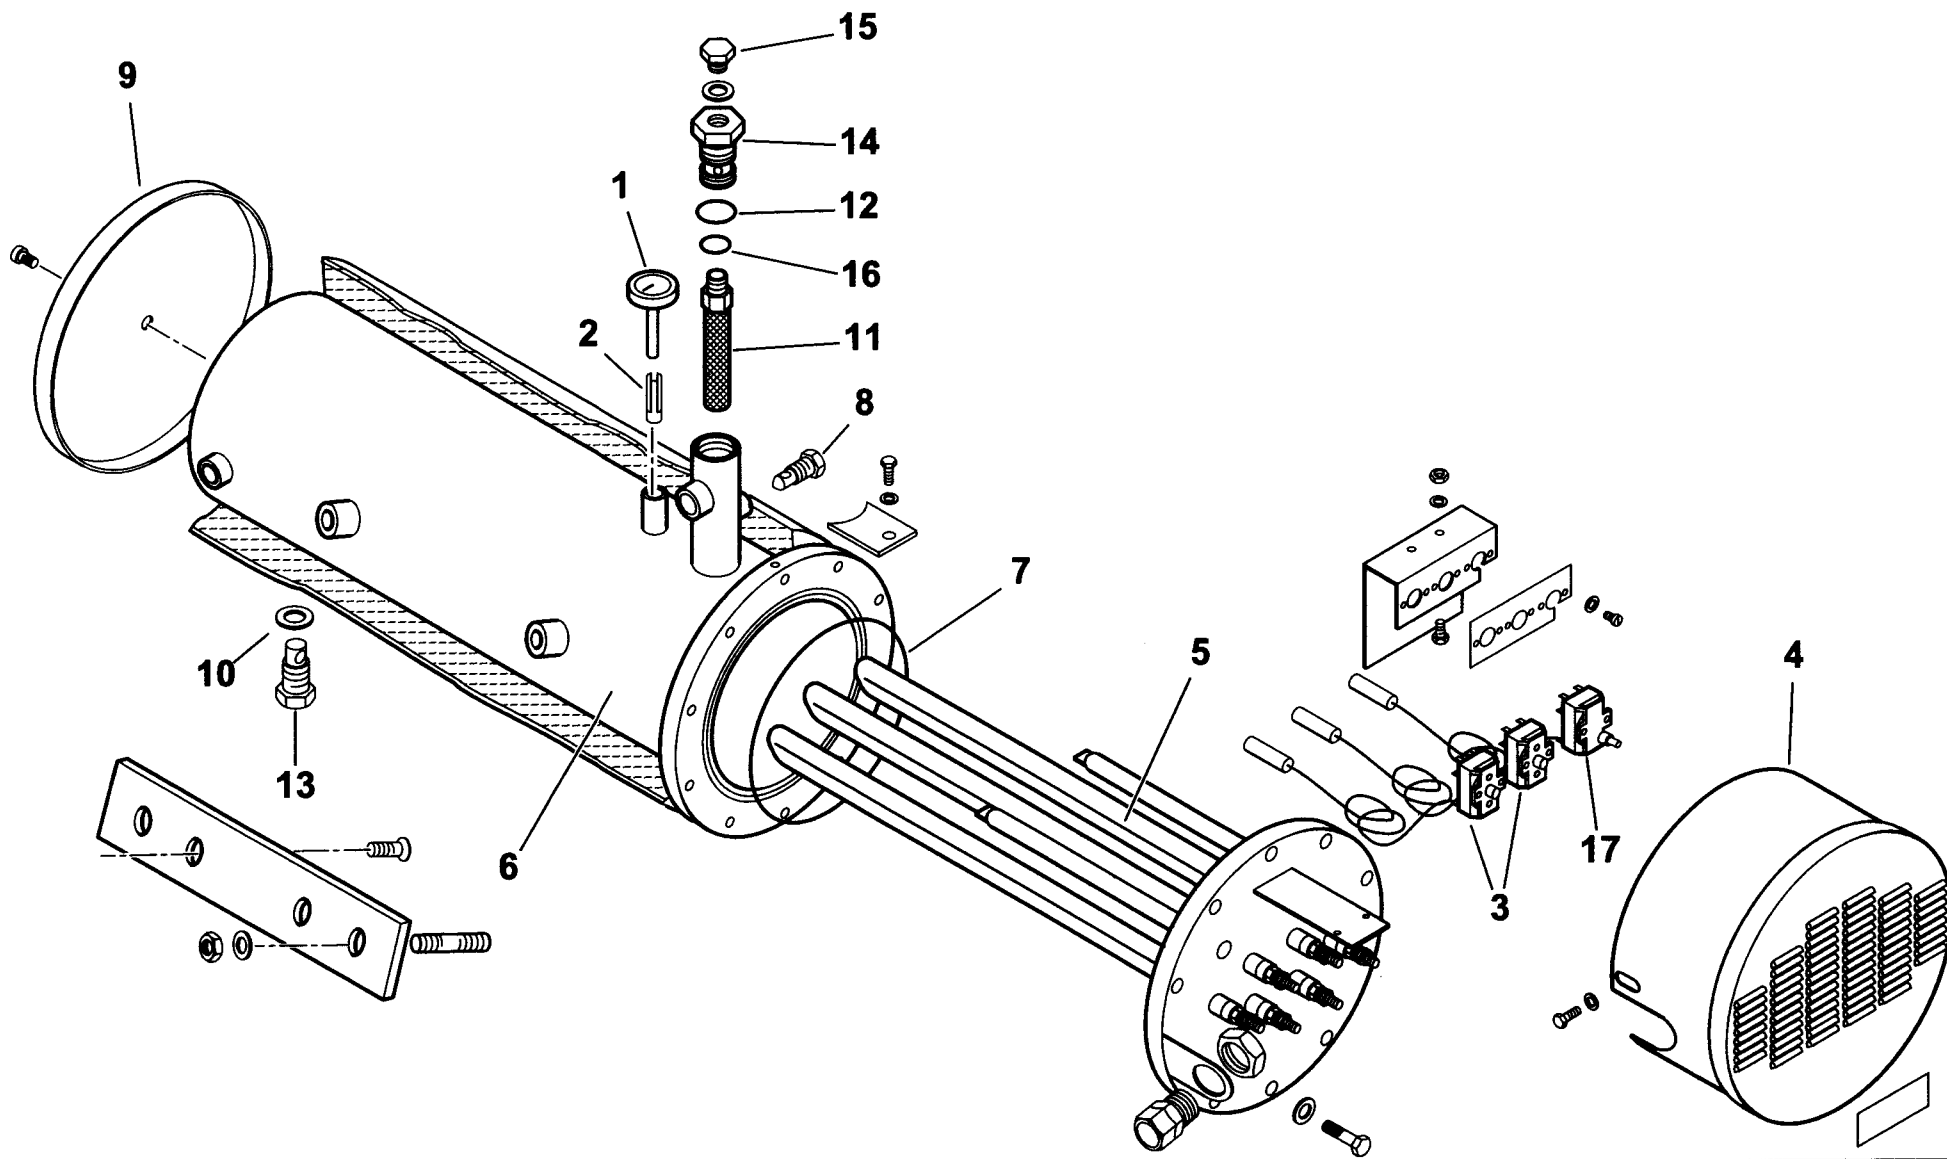

901096 - SERBATOIO PRERISCALDATORE COIBENTATO - INSULATED PREHEATER TANK

0002990666 rev.3 dis. Balboni
Data: 15-10-2004 visto: Gilli C.

TAV.E59

901096

Serbatoio preriscaldatore coib.BT180

Rif.	Codice	Descrizione
1	23143	TERMOMETRO
2	417	FRIZIONE
3	31308	TERMOSTATO TR2
4	57123	COPRITERMOSTATI
5	13165	RESISTENZA 15000W
6	57083	CORPO SERBATOIO
7	31335	GUARNIZIONE
8	14628	TAPPO 1/4"
9	57113	FONDELLO
10	18257	RONDELLA
11	27589	FILTRO
12	23916	GUARNIZIONE OR3150
13	27568	TAPPO 1/2"
14	57014	TAPPO FILTRO
15	15112	TAPPO 1/4"
16	23915	GUARNIZIONE OR3125
17	31309	TERMOSTATO LS1

esploso **0002990666 rev.3**

Rif.	Codice	Descrizione