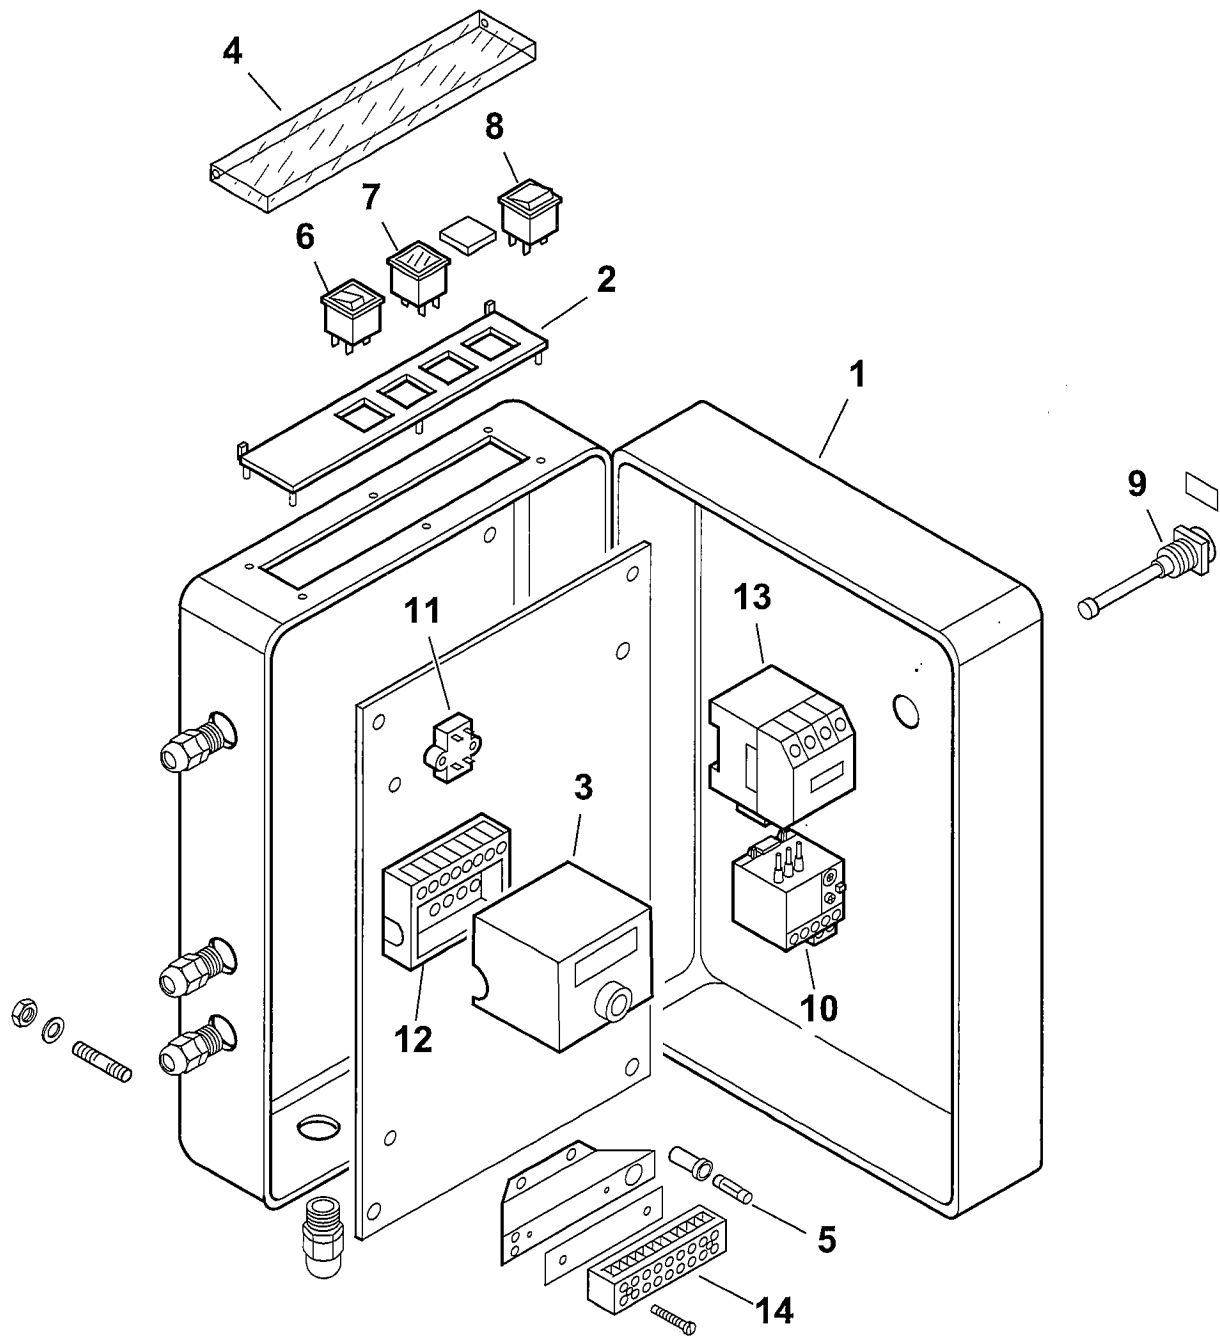

TAV.C284

33970010 BT 40 LX

Rif.	Codice	Descrizione
1	0017050002	DIFFUSORE BT40LX
2	0017050010	AS.CANNOTTO BT40LX
3	0017050005	DISCO FRESATO 94XA(25X38)
4	0010190001	ELETTRODI BT75LX
5	0017050003	BICCHIERE PROT.ELETTR
6	49375	COLON.TA L 60 MF M5XM3 CH7
7	14168	SOPPORTO
8	0005060037	SOPPRESSORE A FILO 5000 OHM
9	30223	CAVO A.T. 1 MMQ D.7
10	0017050009	CANNOTTO PORTA UGELLO 2° STADIO
11	0017050008	CANNOTTO PORTA UGELLO 1° STADIO
12	16952	VENTOLA D.260X30
13	0005030040	FOTO SATRONIC IRD1010 DESTRA
14	18199	TRASFORMATORE 10KV 30MA 230/50
15	16897	MOTORE TRIFASE KW0,37 230-400/50Hz
16	0020020030	VETRINO 37X3 SPARK30
17	23839	GUARNIZIONE OR 3125
18	3172	ANELLO
19	16933	PARASTRAPPO GOMMA 40
20	28894	GIUNTO ALLUMINIO D=10
21	28893	DISTANZIALE GIUNTO 10X165
22	3766	GIUNTO ALLUMINIO D=8
23	14212	FARFALLA BT40 D=12
24	54056	BOCCOLA
25	30357	POMPA SUNTEC AN67A 7238 4P
	95089	ANELLI DI TENUTA
26	31185	CONNETTORE
27	4987	RONDELLA
28	17663	NIPPLO 1/2"X1/4"X34

esploso 0002992417 Rev.2

Rif.	Codice	Descrizione
29	19302	TUBOFLEX 1/2"X1000 FD/FD
30	18138	NIPPLO 1/2"X3/8"X32
31	30768	FILTRO GASOLIO 3/8"
	95046	CARTUCCIA
	95100	GUARNIZIONE
32	14124	NIPPLO FORATO 1/8"X40
33	14198	TUBO MANDATA
34	14119	TUBO COLL. EV.
35	16936	ANELLO
36	29972	RACCORDO IN 3P 1/8"
37	0006020143	DADO 1/8"X4 CH13
38	0005130066	CONNETTORE
39	146	RONDELLA RAME 10X15X1,5
40	31008	ELETTROVALVOLA SCEM VE131
	95247	BOBINA
41	14123	OCCHIELLO
42	29923	RACCORDO IN 3P 1/8"
43	23542	MOTORINO LANDIS SQN30.121A3500
44	14211	PERNO FARFALLA BT40 MOTOR.
45	34462	GUARNIZIONE
46	61029	CORDONE
47	834451	SEMIFLANGIA
48	13778	NIPPLO 1/8"X1/8"X24
49	14203	VITE STTC
50	17639	PRIGIONIERO M12X63
51	18476	NOTTOLINO
52	49494	STAFFA SUPERIORE
53	49472	STAFFA INFERIORE

0017050004-QUADRO ELETTRICO - CONTROL PANEL - CUADRO ELECTRICO - APPAREILLAGE ELECTRIQUE - SCHALTGERAETE

0002992278 rev.1 | dis. Balboni
Data: 06-06-2006 | visto: Gilli C.

TAV.C284