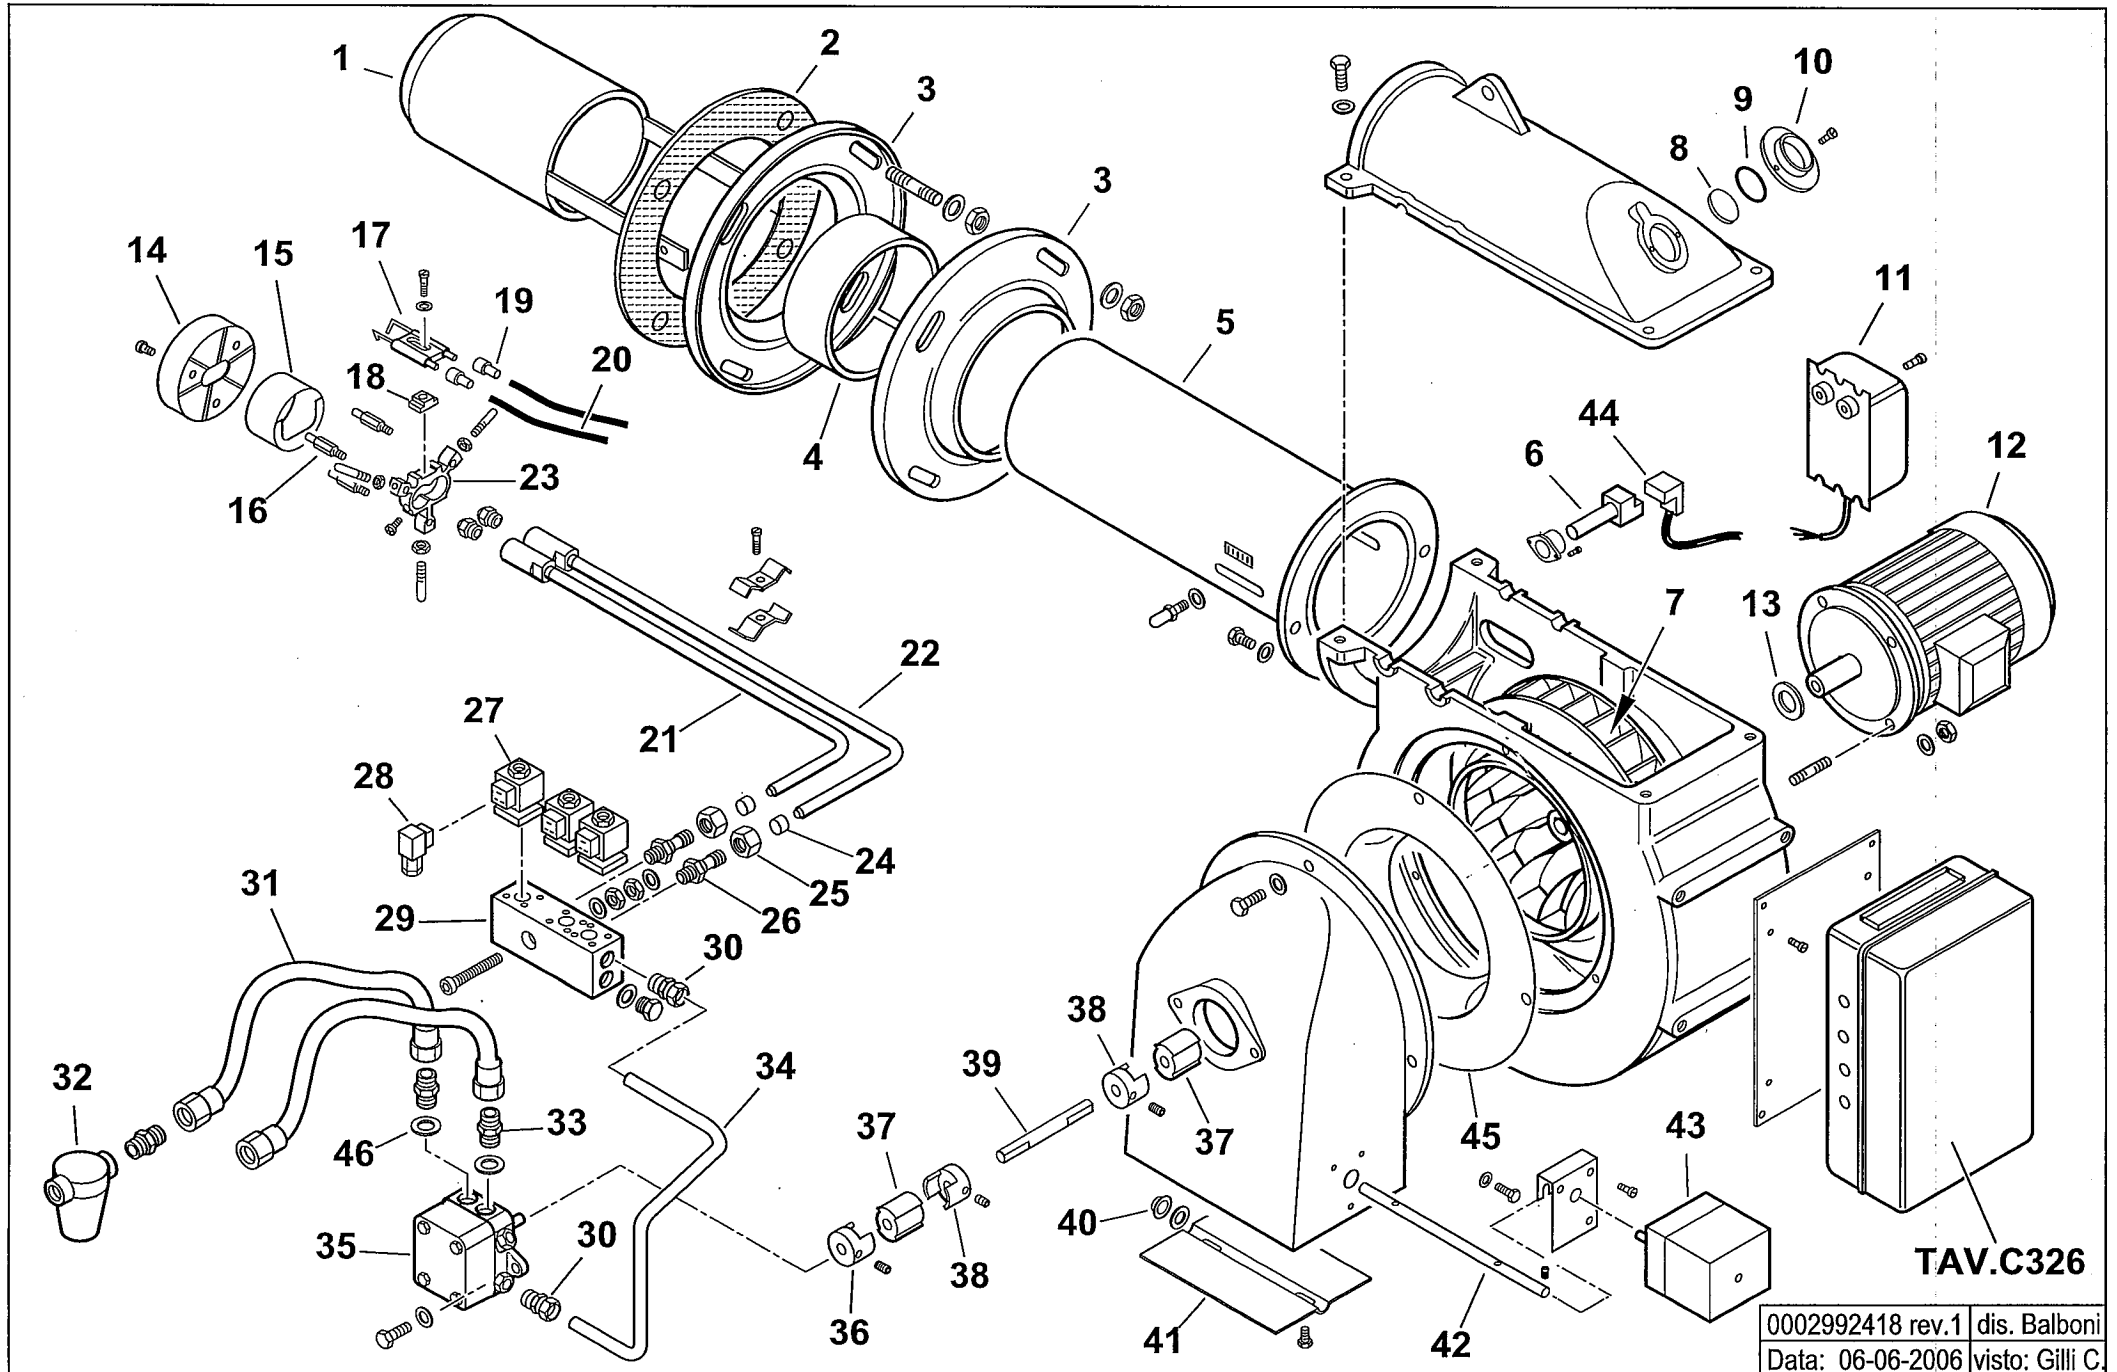

BT 75 LX

cod.33990010

TAV.C326

0002992418 rev.1 | dis. Balboni
Data: 06-06-2006 | visto: Gilli C.

0010190009-QUADRO ELETTRICO - CONTROL PANEL - CUADRO ELECTRICO - APPAREILLAGE ELECTRIQUE - SCHALTGERAETE

0002992419 rev.1 dis. Balboni
Data: 06-06-2006 visto: Gilli C.

TAV.C326