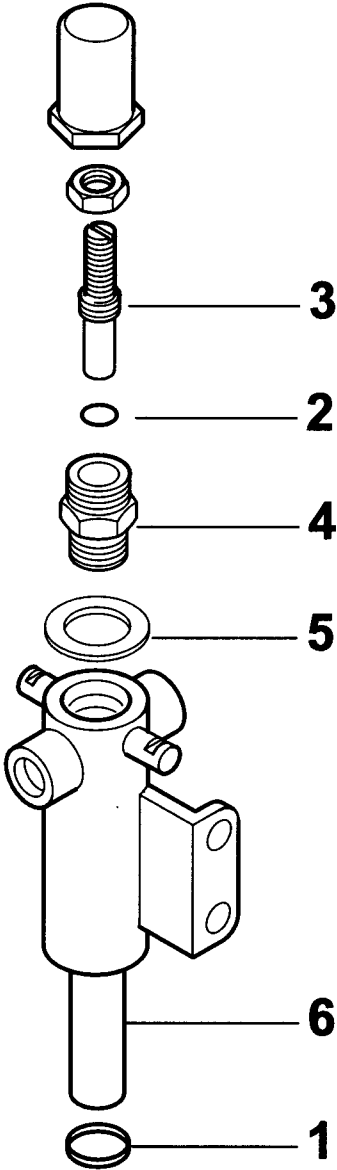

14101   MARTINETTO

Rif.	Codice	Descrizione
1	31376	GUARNIZIONE
2	30733	GUARNIZIONE
3	14107	VITE REGOLAZIONE
4	49308	TAPPO
5	4983	RONDELLA
6	49499	PISTONE

esploso 0002992294 rev.0

Rif.	Codice	Descrizione