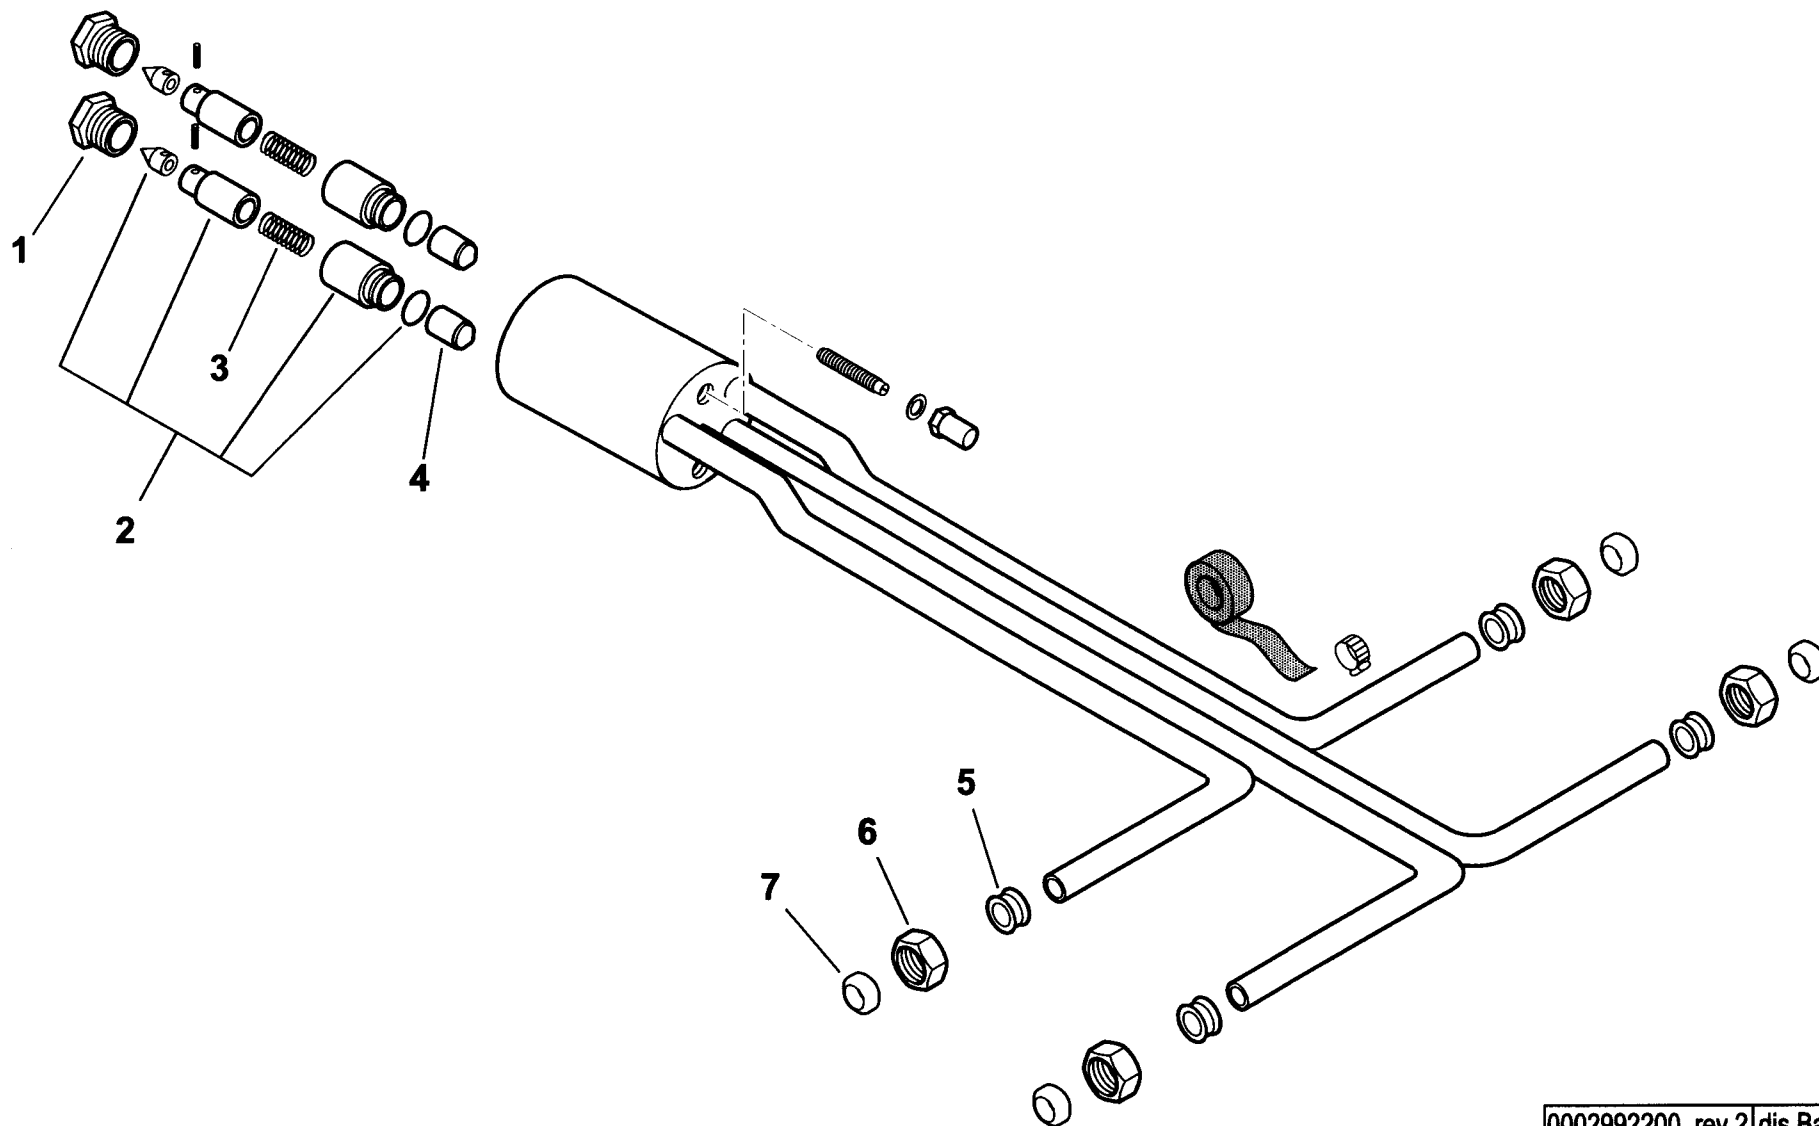

0011020058 Gruppo pulverizzatore BT 180 DSN 4T

Rif.	Codice	Descrizione
1	R18095	BOCCHETTONE
2	95263	ASSIEME CAMICIA PISTONE
3	18093	MOLLA
4	0011020061	CONTROPISTONE
5	0011020068	BOCCOLA
6	23829	DADO
7	23822	OGIVA

esploso 0002992200 rev.2

Rif.	Codice	Descrizione