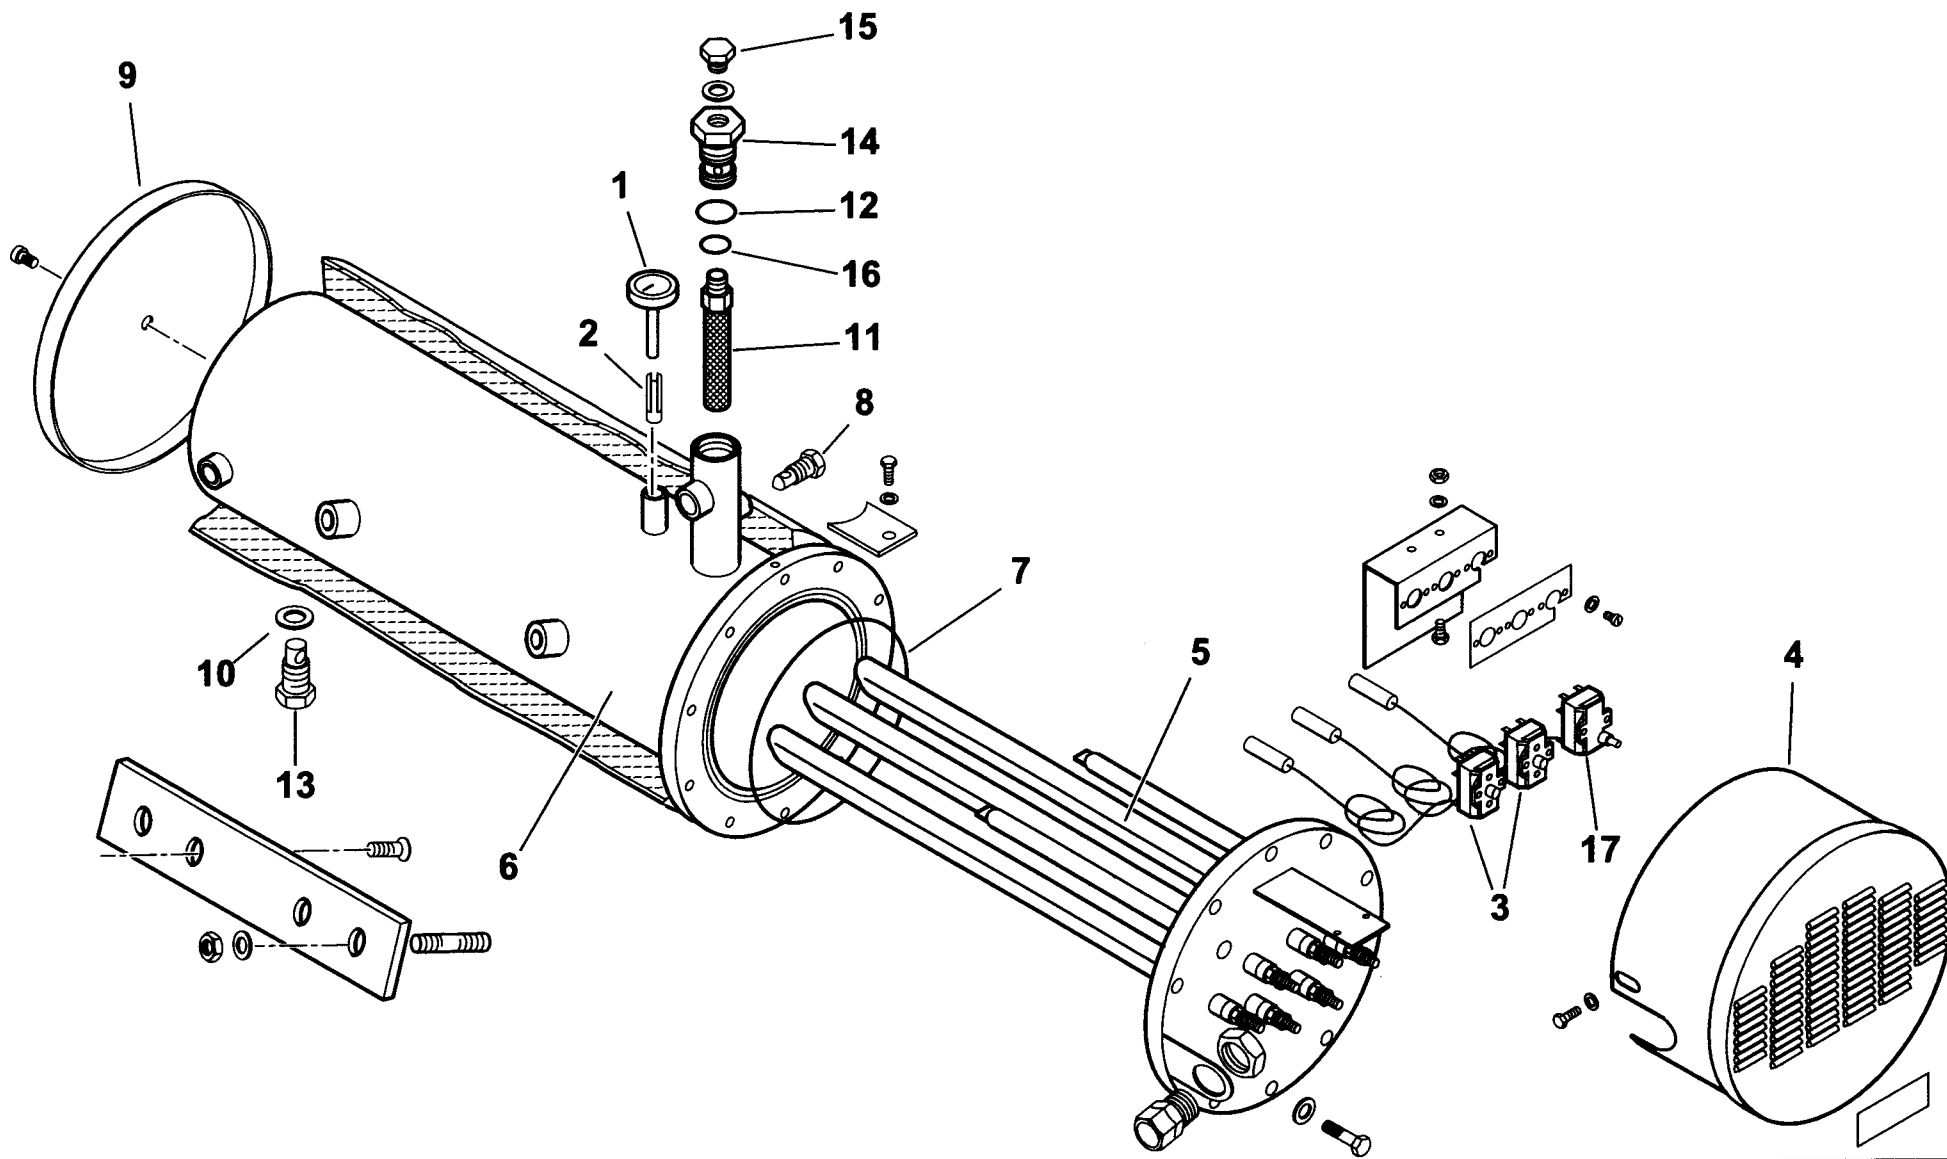

901096 - SERBATOIO PRERISCALDATORE COIBENTATO - INSULATED PREHEATER TANK

0002990666 rev.3 dis. Balboni
Data: 15-10-2004 visto: Gilli C.

TAV.E59

901096

Serbatoio preriscaldatore coib.BT180

Rif.	Codice	Descrizione
1	23143	TERMOMETRO D52 L100 350°C
2	417	FRIZIONE
3	31308	TERMOSTATO TR2 50-230 SERB.
4	57123	COPRITERMOSTATI
5	13165	RESISTENZA 15000W
6	57083	CORPO SERBATOIO
7	31335	GUARNIZIONE OR 237 VITON
8	14628	TAPPO 1/4"
9	57113	FONDELLO
10	18257	RONDELLA
11	27589	FILTRO NAFTA 3/4" L107
12	23916	GUARNIZIONE OR3150
13	27568	TAPPO 1/2"
14	57014	TAPPO FILTRO
15	15112	TAPPO 1/4"
16	23915	GUARNIZIONE OR3125
17	31309	TERMOSTATO LS1 230 SERB.

esploso 0002990666 rev.3

Rif.	Codice	Descrizione