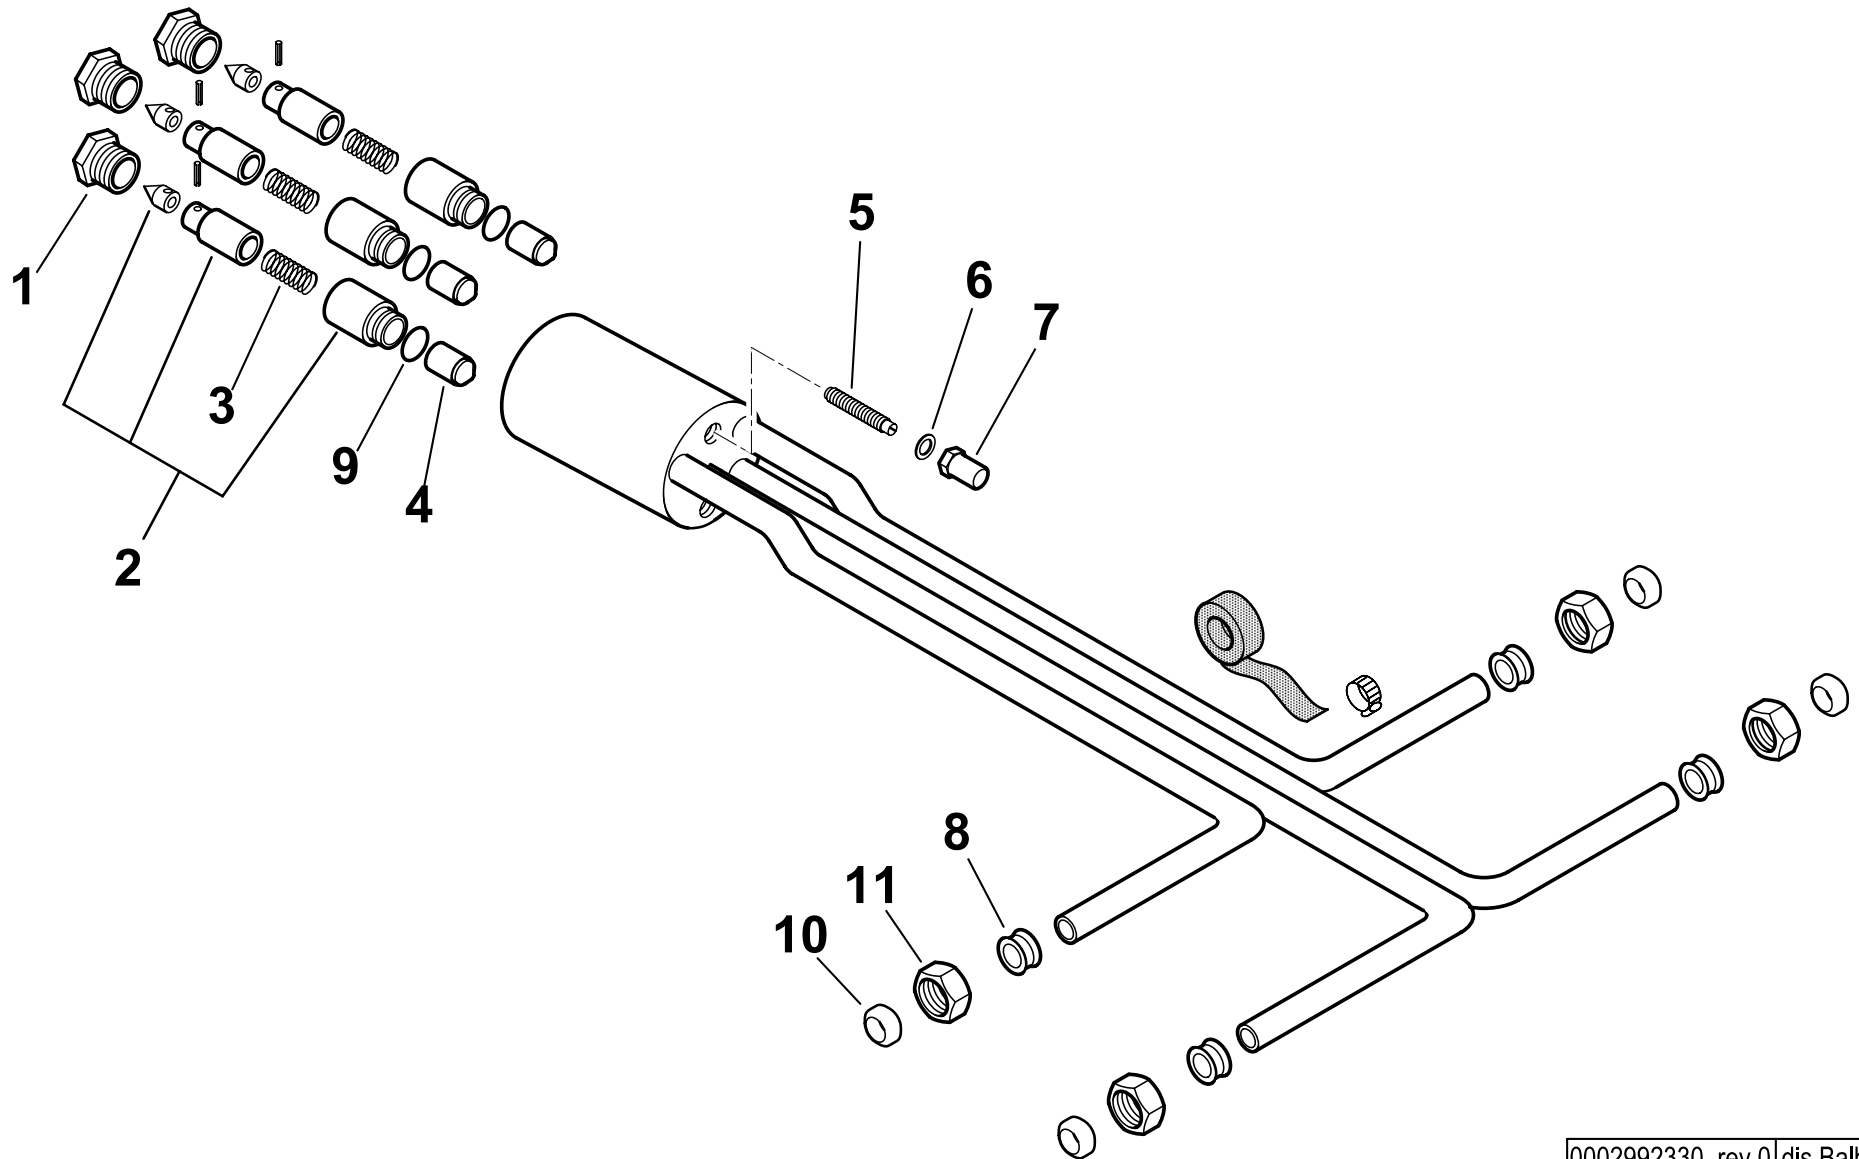

TAV.C184

13303 Quadro elettrico BT 300 DSN 4T

Rif.	Codice	Descrizione
1	0012020043	PIASTRA
2	0012020041	CASSETTA
3	0006060010	TARGHETTA
4	61228	PROTEZIONE
5	0005120039	INTERRUTTORE
6	0005120054	SEGNALATORE ARANCIO
7	0005120040	PULSANTE SPIA ROSSA
8	0005120041	DEVIATORE
9	0005110028	CONTATTO
12	23530	ZOCCOLO
15	0005020034	FILTRO ANTIDISTURBO
16	30958	TELERUTTORE AC23..
18	23105	TELERUTTORE AC30..
21	0005110038	RELE TERMICO M24K
23	7456	FUSIBILE
24	30865	APPARECCHIATURA

esploso 0002991551 rev.2

Rif.	Codice	Descrizione

0012040038- GRUPPO POLVERIZZATORE - NOZZLE ASSEMBLY - LIGNE GICLEUR - DUESENGESTAENGE

0002992330 rev.0	dis.Balboni
Data: 24-04-2003	visto:Gilli C.

0012040038

Gruppo pulverizzatore BT 300 DSN4TCerniera

esploso **0002992330** rev.0

Rif.	Codice	Descrizione
1	18095	BOCCHETTONE
2	0006020216	ASSIEME CAMICIA PISTONE
3	18093	MOLLA
4	0011020061	CONTROPISTONE
5	18831	VITE
6	18113	RONDELLA
7	18112	DADO
8	57378	BOCCOLA
9	23803	GUARNIZIONE OR
10	23822	OGIVA
11	23829	DADO
	0012040038	GRUPPO POLVERIZZATORE COMPLETO