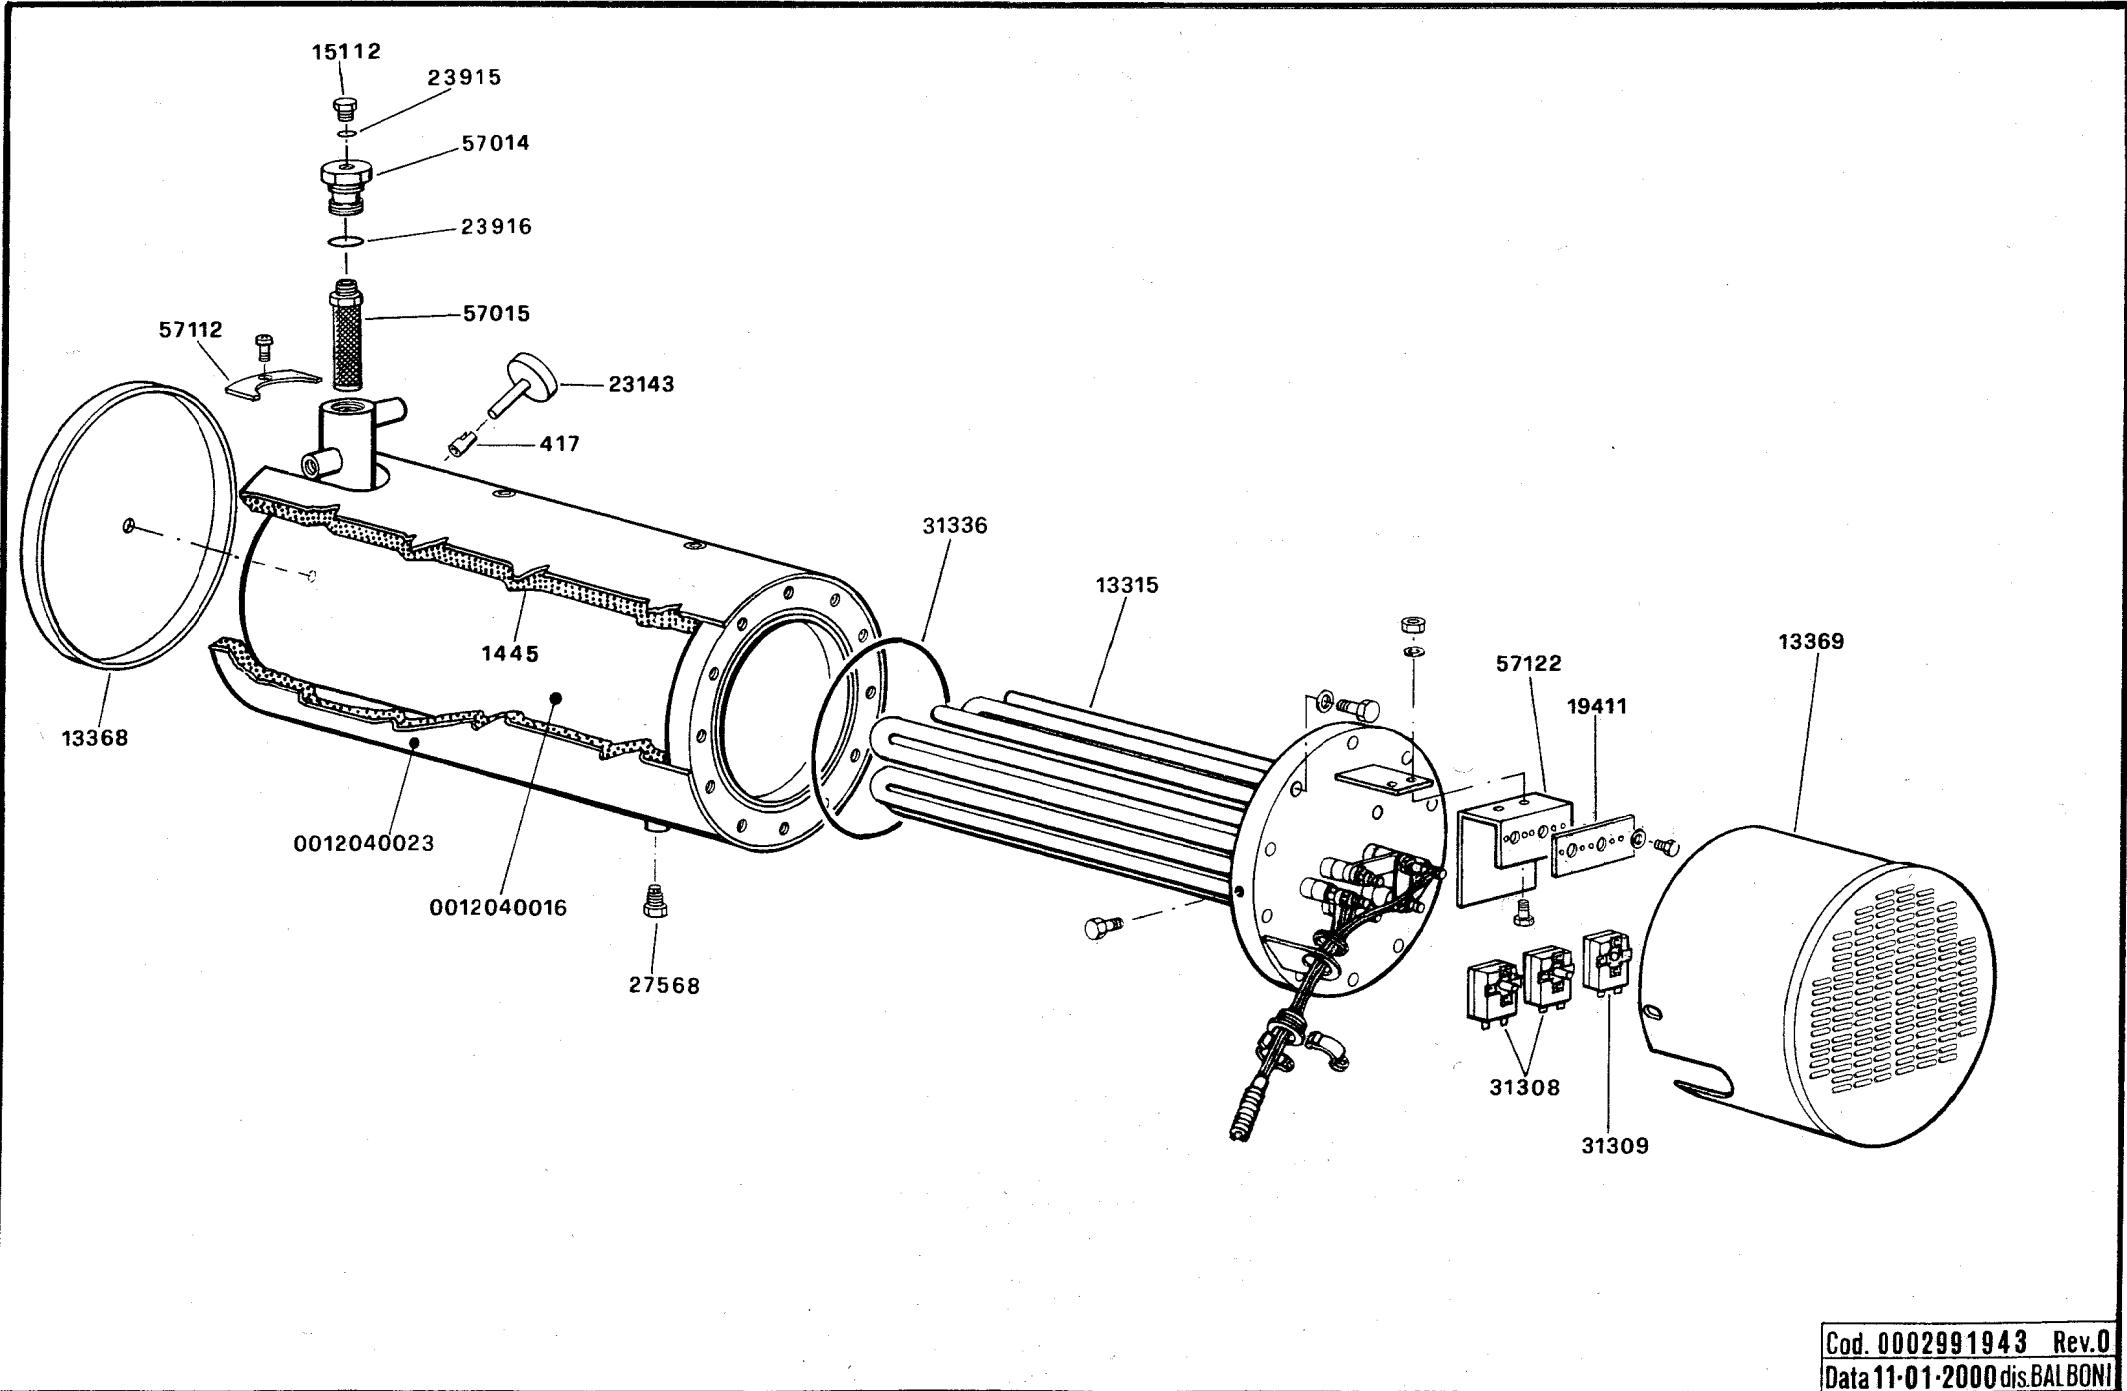

0012040038

Gruppo pulverizzatore BT 300 DSN4TCerniera

esploso **0002992330** rev.0

Rif.	Codice	Descrizione
1	18095	BOCCHETTONE
2	0006020216	ASSIEME CAMICIA PISTONE
3	18093	MOLLA
4	0011020061	CONTROPISTONE
5	18831	VITE
6	18113	RONDELLA
7	18112	DADO
8	57378	BOCCOLA
9	23803	GUARNIZIONE OR
10	23822	OGIVA
11	23829	DADO
	0012040038	GRUPPO POLVERIZZATORE COMPLETO

Rif.	Codice	Descrizione

- SERBATOIO PRERISCALDATORE - OIL PRE-HEATER - RECHAUFFEUR - OELERHITZER

Cod. 0002991943 Rev.0
Data 11-01-2000 dis.BALBONI