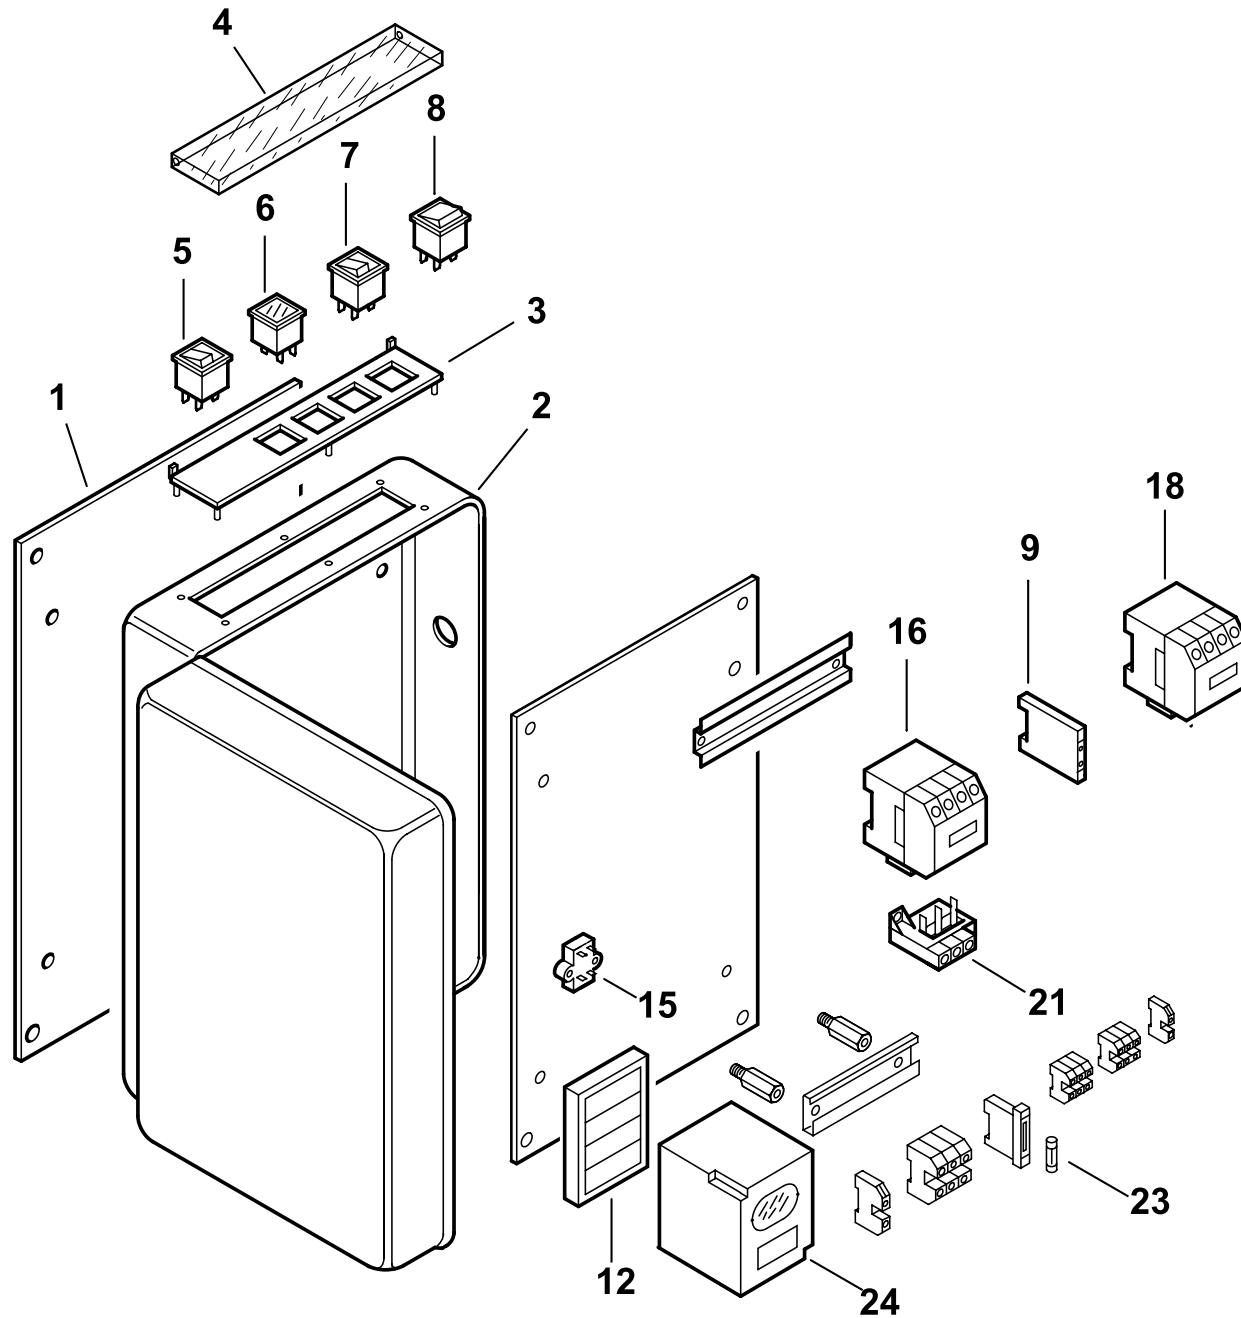

Cod. 0002991942 Rev. 0
Data 10-01-2000 dis. BALBONI

13303-QUADRO ELETTRICO - CONTROL PANEL - CUADRO ELECTRICO - APPAREILLAGE ELECTRIQUE - SCHALTGERAETE

0002991551rev.2	dis.Balboni
Data:01-08-2001	visto:Gilli C.

TAV.C184

13303 Quadro elettrico BT 300 DSN 4T

Rif.	Codice	Descrizione
1	0012020043	PIASTRA
2	0012020041	CASSETTA
3	0006060010	TARGHETTA
4	61228	PROTEZIONE
5	0005120039	INTERRUTTORE
6	0005120054	SEGNALATORE ARANCIO
7	0005120040	PULSANTE SPIA ROSSA
8	0005120041	DEVIATORE
9	0005110028	CONTATTO
12	23530	ZOCCOLO
15	0005020034	FILTRO ANTIDISTURBO
16	30958	TELERUTTORE AC23..
18	23105	TELERUTTORE AC30..
21	0005110038	RELE TERMICO M24K
23	7456	FUSIBILE
24	30865	APPARECCHIATURA

esploso 0002991551 rev.2

Rif.	Codice	Descrizione

0012040038- GRUPPO POLVERIZZATORE - NOZZLE ASSEMBLY - LIGNE GICLEUR - DUESENGESTAENGE

0002992330 rev.0	dis.Balboni
Data: 24-04-2003	visto:Gilli C.

0012040038

Gruppo pulverizzatore BT 300 DSN4TCerniera

esploso **0002992330** rev.0

Rif.	Codice	Descrizione
1	18095	BOCCHETTONE
2	0006020216	ASSIEME CAMICIA PISTONE
3	18093	MOLLA
4	0011020061	CONTROPISTONE
5	18831	VITE
6	18113	RONDELLA
7	18112	DADO
8	57378	BOCCOLA
9	23803	GUARNIZIONE OR
10	23822	OGIVA
11	23829	DADO
	0012040038	GRUPPO POLVERIZZATORE COMPLETO