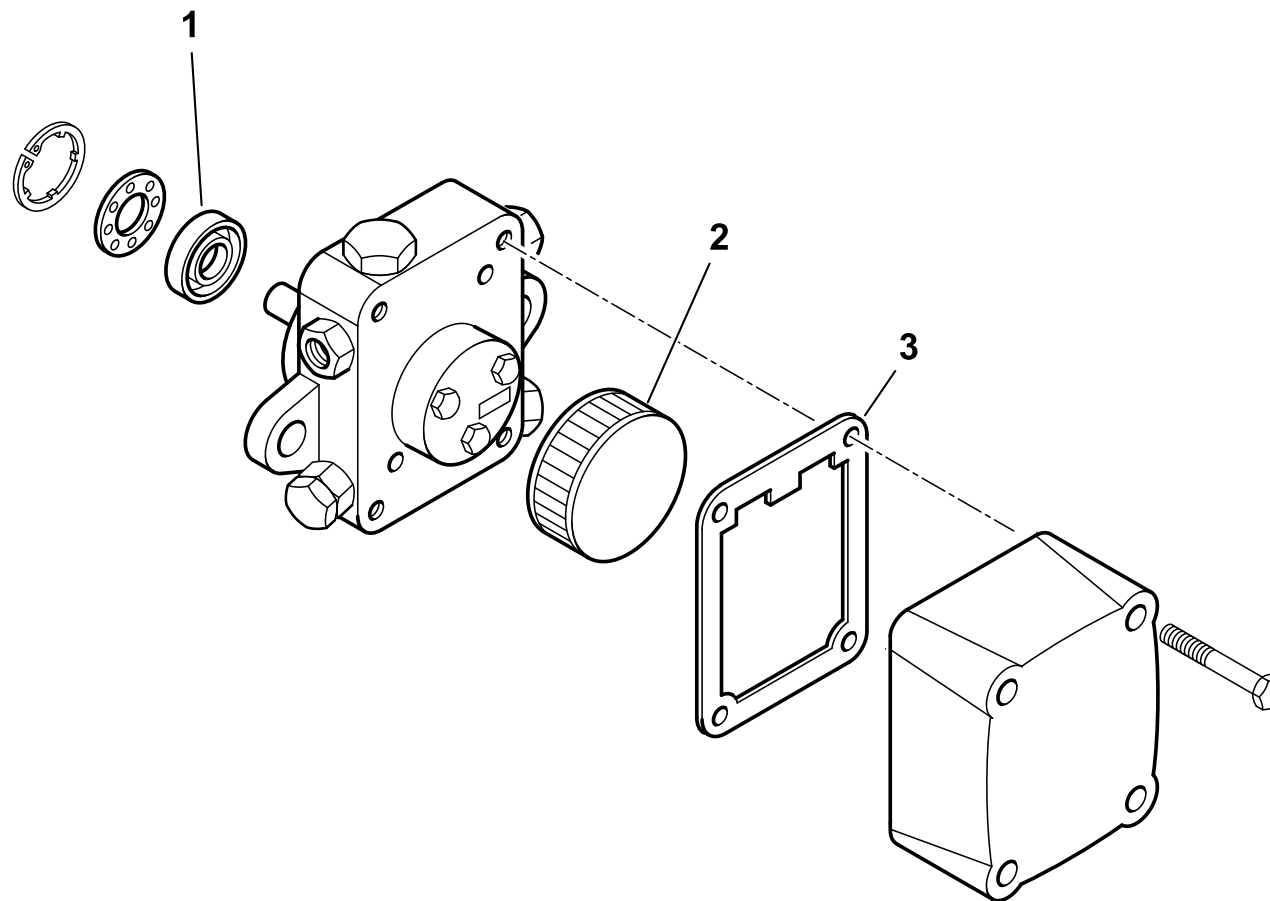

30752rev.0	dis. Balboni
Data:22-02-2007	visto: Gilli C.