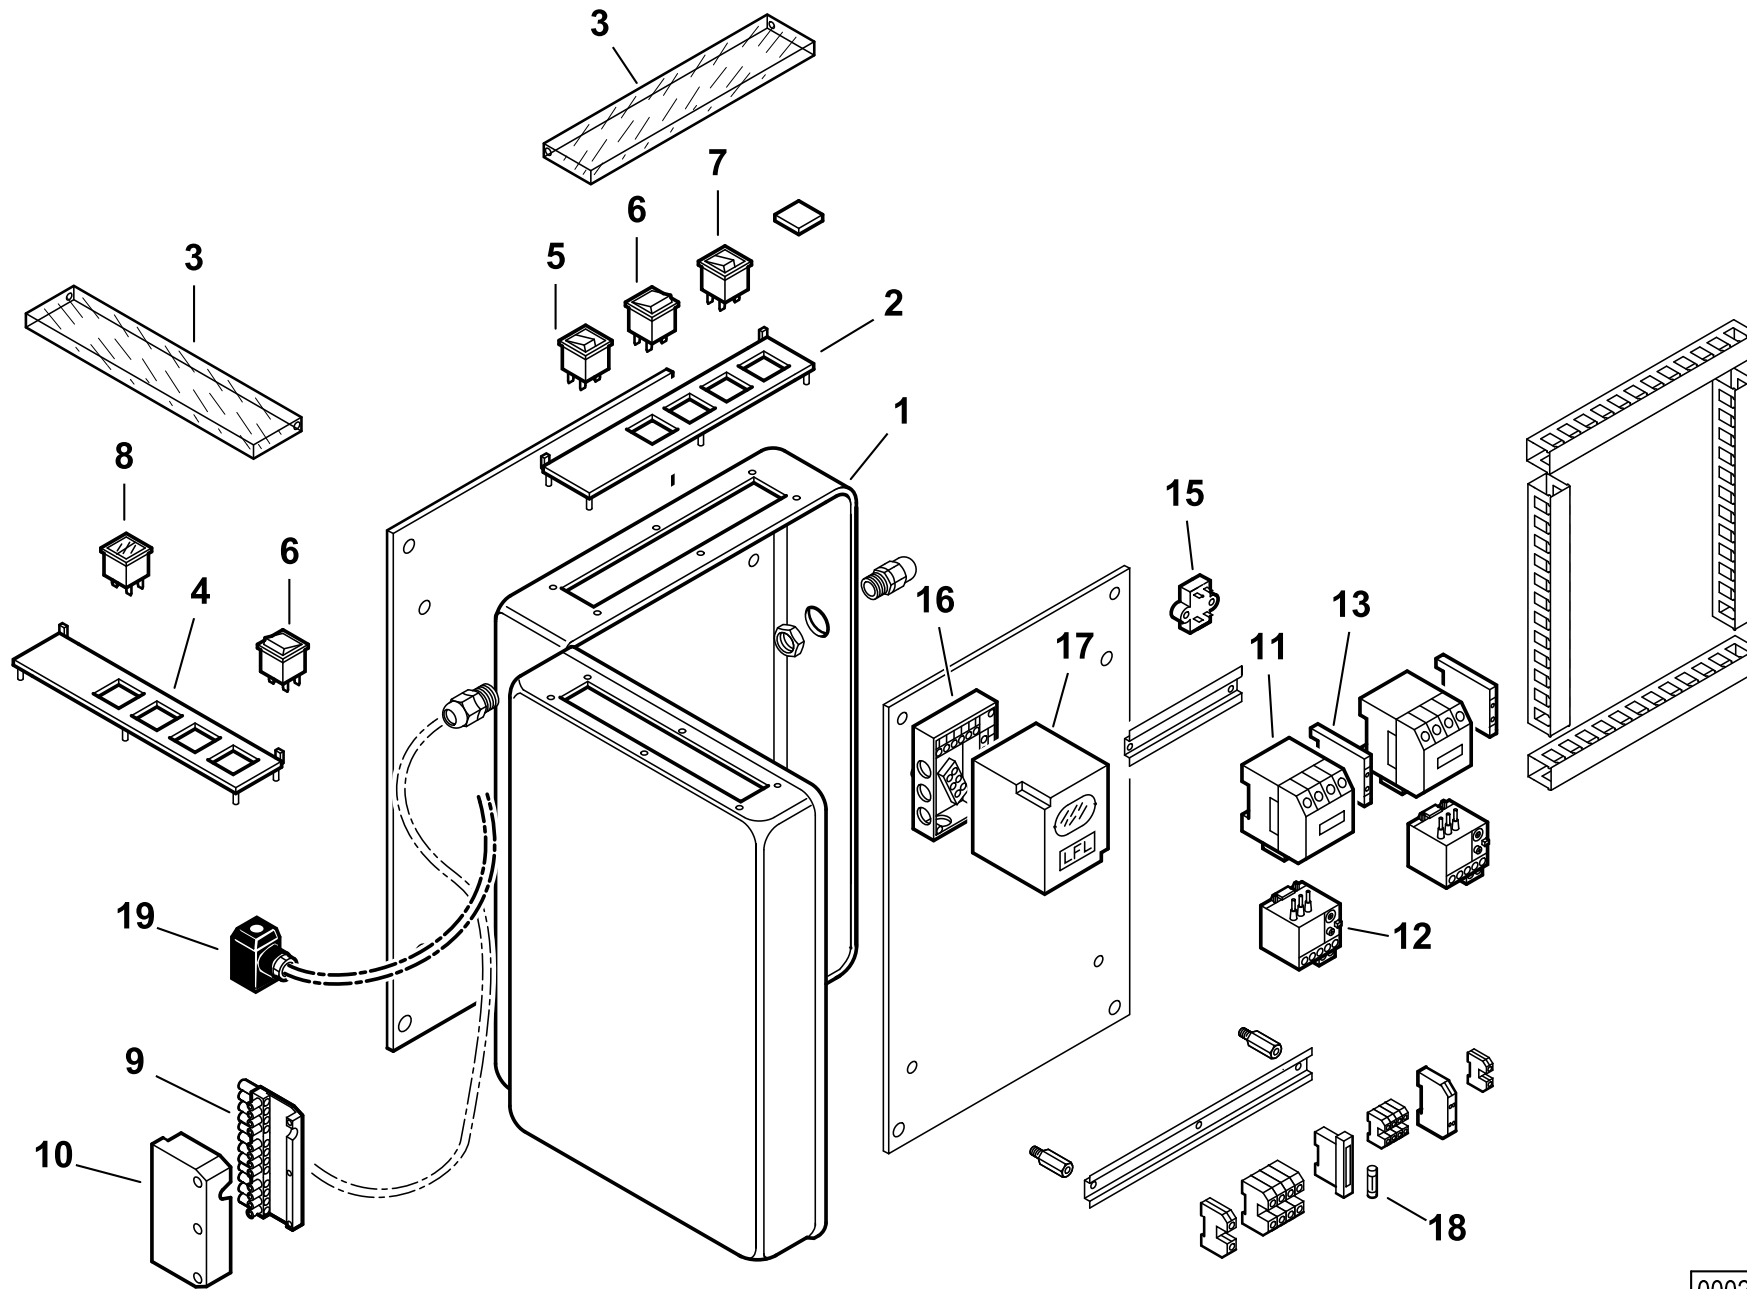

55010010 COMIST 122 50Hz

splosa 0002990278 Rev.3

Rif.	Codice	Descrizione	Rif.	Codice	Descrizione	Rif.	Codice	Descrizione
1	8024030001	SEMIFLANGIA ATT.BRUC. TBG 120	31	30837	FOTO LANDIS QRA2	59	28163	GIUNTO D.12,7
2	0024030018	GUARN.NE FLANGIA AT.CO	32	30103	MOTORE TRIF. KW2,2 230-400/	60	60039	PARASTRAPPO GOMMA 27 FOR
3	17639	PRIGIONIERO M12X63	33	15842	ANELLO CONV.RE ARIA	61	31169	E.V. SCEM VE140CR 230/50-60
4	56116	TERMINALE CMT122	34	54056	BOCCOLA GLYCODUR 20X14X12X1	62	18138	NIPPLO 1/2"-3/8"
5	56030	DISCO STAMPATO	35	55038	ELETTRODO SN	63	53073	DADO REGISTRO 1/8" H8 BT8G
6	0024040016	CORDONE FIBRA DI VETRO	36	56081	FARFALLA 120	64	19302	TUBO FLESSIBILE 1/2"x1000
7	56073	TUBO MAN. GASOLIO CMT122	37	37927	PROTEZIONE CONVOGLIATORE 150	65	56020	TUBO 1ST
8	56012	CANNOTTO INTERNO	38	31380	MOT.NO LANDIS SQN30.111A3500	66	56022	TUBO 2ST
9	56008	DISCO FORATO 200X121	39	55037	ELETTRODO DS	67	35687	SPESSORE 24X40X3
10	56009	BOCCOLA DISCO CMT122	40	56026	SOP.TO POMPA CMT 70/120	68	28909	PIATTELLO FISS.GIO VENTOLA
11	56011	CANNOTTO INTERMEDIO	41	56015	ELETTRODO NEUTRO	69	4314	DADO ES.LE 1/8"X5
12	56003	RACCORDO MAN.TA GAS CMT122	42	0005060037	SOPPRESSORE A FILO 5000 OHM	70	35623	DADO ES.LE 1/4"X6
13	55039	ELETTRODO NEUTRO L=246	43	30223	CAVO A.T. 1 MMQ D.7	71	39042	RACCORDO IN 3P 1/4"X1/8"
14	30732	GUARNIZIONE OR 6425	44	27017	STAFFA ELETTRODI	72	56036	RACCORDO VALVOLE
15	56039	PERNO CENTRAGGIO M5X40	45	56091	PERNO FARFALLA BT120 MOTOR.	73	23829	DADO PER RACCORDO WOSS D
16	4144	SPESSORE	46	56084	PERNO CERNIERA 15X135	74	56024	DIAFRAMMA CMT122
17	56113	AS.CANNOTTO EST. CMT122	47	56027	POLVERIZZATORE	75	23822	OGIVA PER RACCORDO WOSS I
18	18476	NOTTOLINO 46X8M	48	60022	SOP.TO GRUPPO CMT72	76	39041	NIPPLO FORATO
19	41611	AS.CERNIERA BGN150	49	31117	VITE STCE 5X12	77	56191	PIASTRA REG. GRUPPO CMT122
20	15855	VENTOLA D.365X30	50	56041	MOTORE TRIF. KW0,37 230-400/	78	31053	RACCORDO WOSS D.10 - 1/4"
21	0005020030	TRASF.RE GAS 8/20 50HZ/PM	51	586	RACCORDO ANG. 1/4"CON	79	30182	RONDELLA RAME 17X22X2
22	15994	TRASF.RE 12KV-30MA 230/50	52	17663	NIPPLO 1/2"X1/4"X34	80	55027	VITE REGOLAZIONE
23	4145	VETRINO 49X2	53	30752	POMPA SUNTEC AJ6 AC1000 4Z	81	54059	STAFFA SOP.TO MOT.NO SQN30
24	4143	ANELLO	54	0005130136	CONNETTORE TRASF. FIDA L1500			
25	4146	GUARNIZIONE NEOPRENE D4 L146	55	5941	GIUNTO ALLUMINIO D=11			
26	0010060020	NIPPLO	56	14171	PROLUNGA			
27	4987	RONDELLA RAME 13,5X18X2	57	39040	BULLONE FORATO			
28	30245	PRESSOSTATO KROMS. DG 6U3		30768	FILTRO 3/8"			
29	4148	RACCORDO ANG. 1/8"CIL X 1/8"CO	58	95046	CARTUCCIA GASOLIO 3/8"			
30	30895	SOP.TO FOTO QRA2		95100	GUARNIZIONE FILTRO 3/8"			