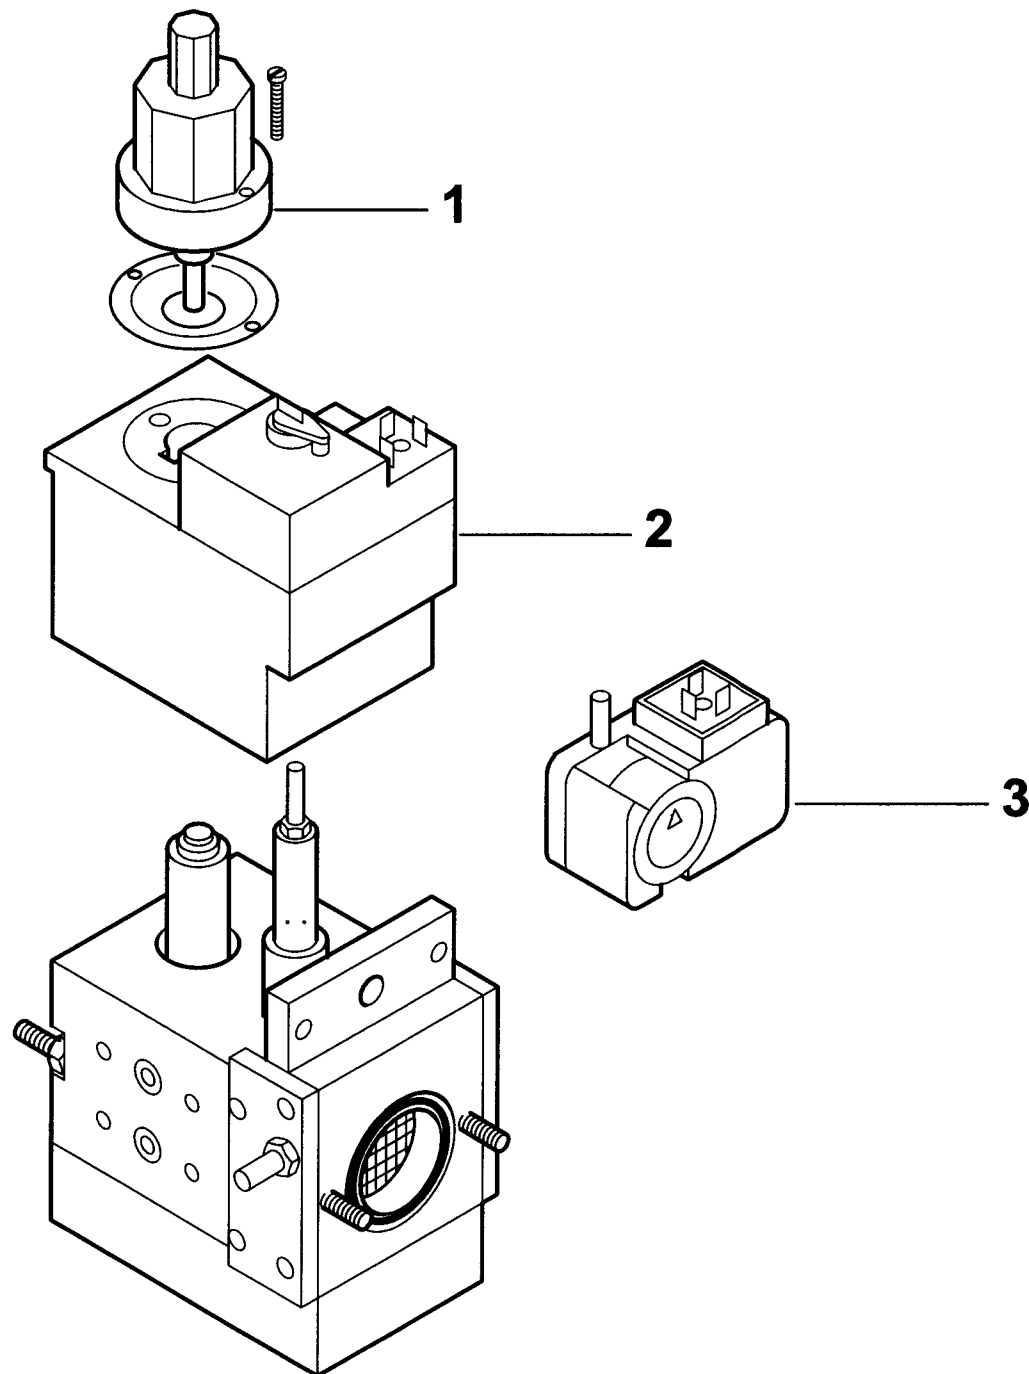

Prodotto Finito **Data** **Boll.** **Codice**

19990002 - RAMPA MM.405

ULTIMO ELENCO PUBBLICATO
Tavola Esploso: T01

Lista Ricambi: L02

01/01/2003	01	31312
01/01/2003	02	23304
01/01/2003	03	31338
01/01/2003	04	23522
01/01/2003	05	23521

*** ANAGRAFICA PRODOTTO ***

*** ANAGRAFICA ESPLOSO ***

*** ANAGRAFICA RICAMBI ***

VALV.DUNGS MBDLE 405/B01-230V
FLANGIA MONOB.DUNGS405 3/4"+P
FLANGIA MONOB.DUNGS405 3/4"
CONNETTORE 14A GRIGIO ANTISTR.
CONNETTORE 12B NERO ANTISTRAP.

Prodotto Finito **Data** **Boll.** **Codice**

31312 - VALV.DUNGS MBDLE 405/B01-230V

ULTIMO ELENCO PUBBLICATO

Tavola Esploso: T01

Lista Ricambi: L01

*** ANAGRAFICA PRODOTTO ***

*** ANAGRAFICA ESPLOSO ***

*** ANAGRAFICA RICAMBI ***