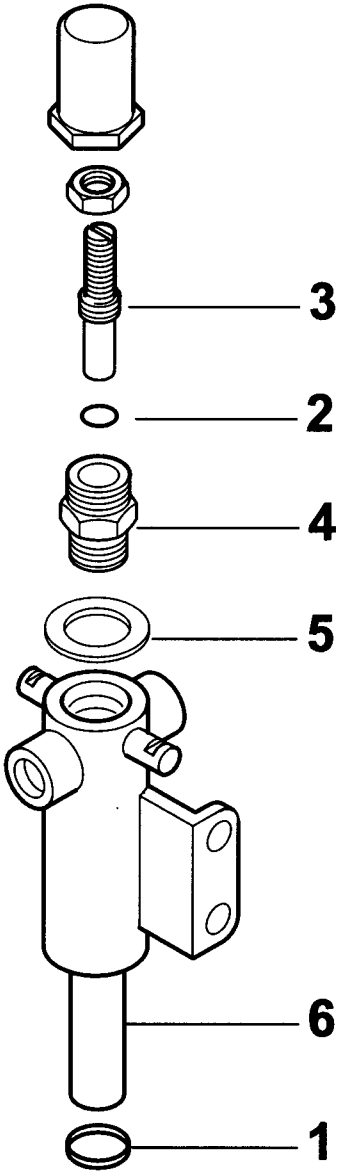

14101   MARTINETTO

Rif.	Codice	Descrizione
1	31376	GUARNIZIONE
2	30733	GUARNIZIONE
3	14107	VITE REGOLAZIONE
4	49308	TAPPO
5	4983	RONDELLA
6	49499	PISTONE

esploso 0002992294 rev.0

Rif.	Codice	Descrizione