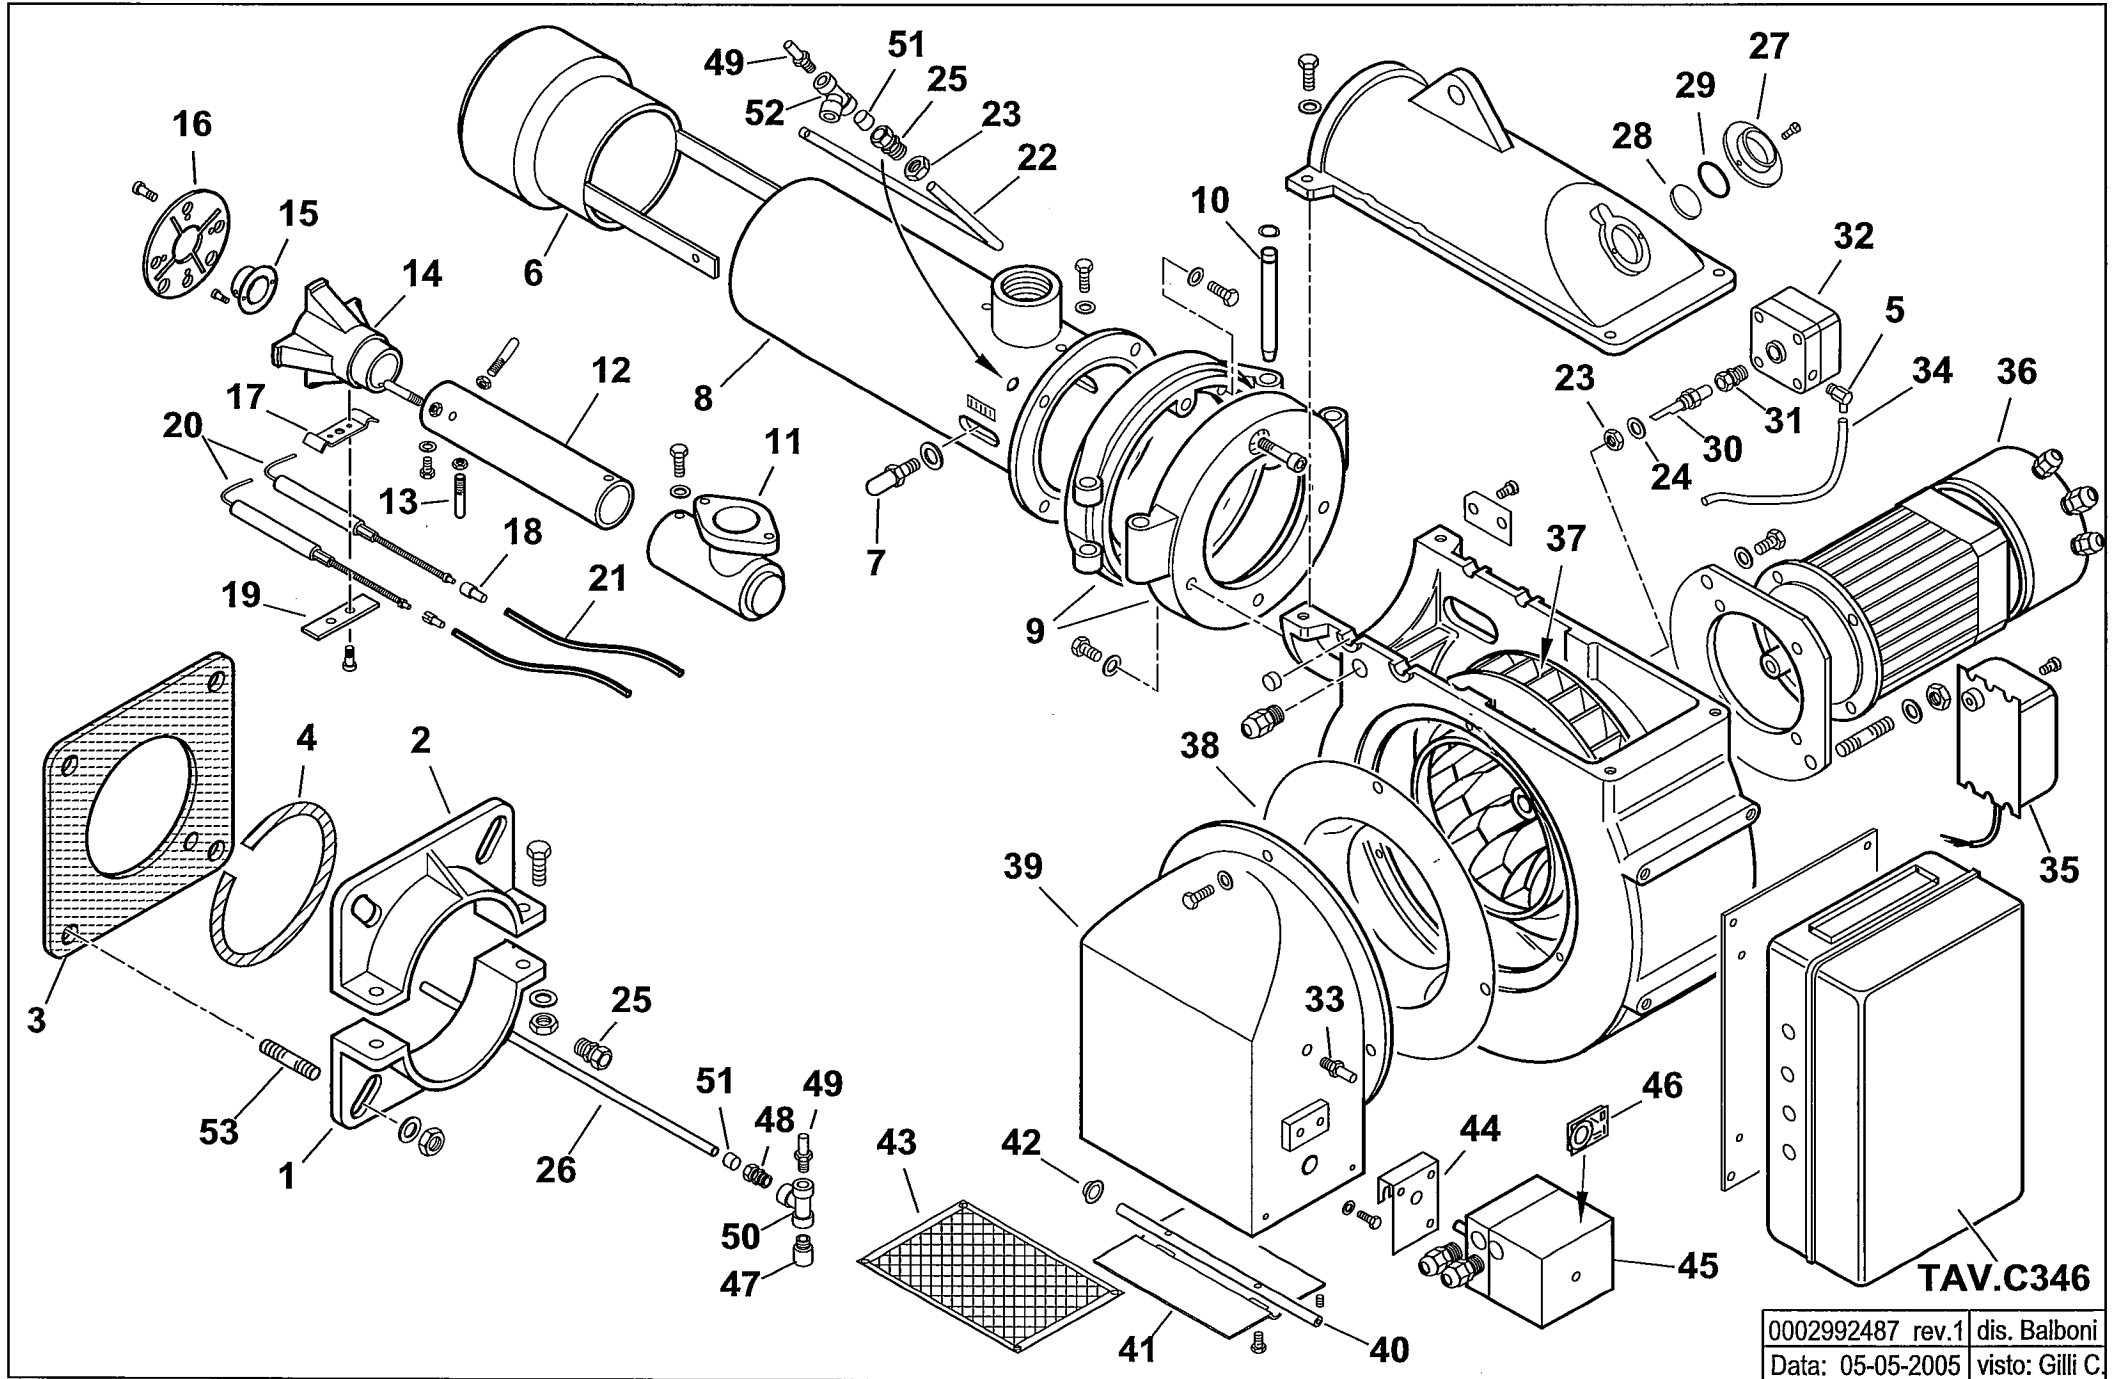

BGN 40 LX V

cod.15160015

TAV.C346

0002992487 rev.1	dis. Balboni
Data: 05-05-2005	visto: Gilli C.

0017030054 -QUADRO ELETTRICO - CONTROL PANEL - CUADRO ELECTRICO - APPAREILLAGE ELECTRIQUE - SCHALTGERAETE

0002992488 rev.0 | dis. Balboni
Data: 06-09-2004 | visto: Gilli C.

TAV.C346