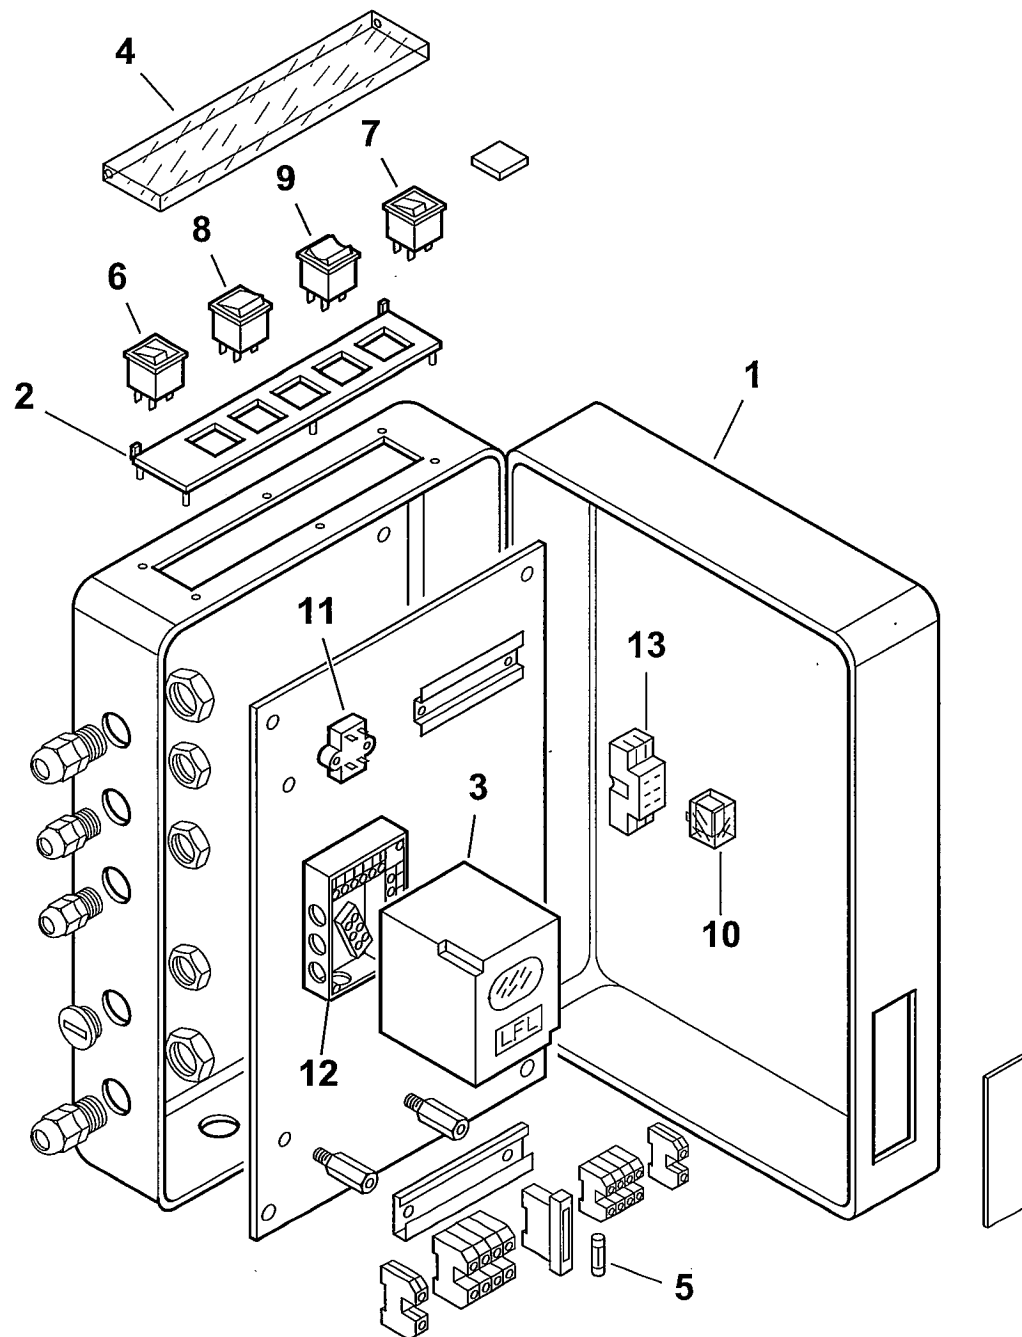

BGN 40 LX V

cod.15160015

TAV.C346

0002992487 rev.1	dis. Balboni
Data: 05-05-2005	visto: Gilli C.

0017030054 -QUADRO ELETTRICO - CONTROL PANEL - CUADRO ELECTRICO - APPAREILLAGE ELECTRIQUE - SCHALTGERAETE

0002992488 rev.0 | dis. Balboni
Data: 06-09-2004 | visto: Gilli C.

TAV.C346