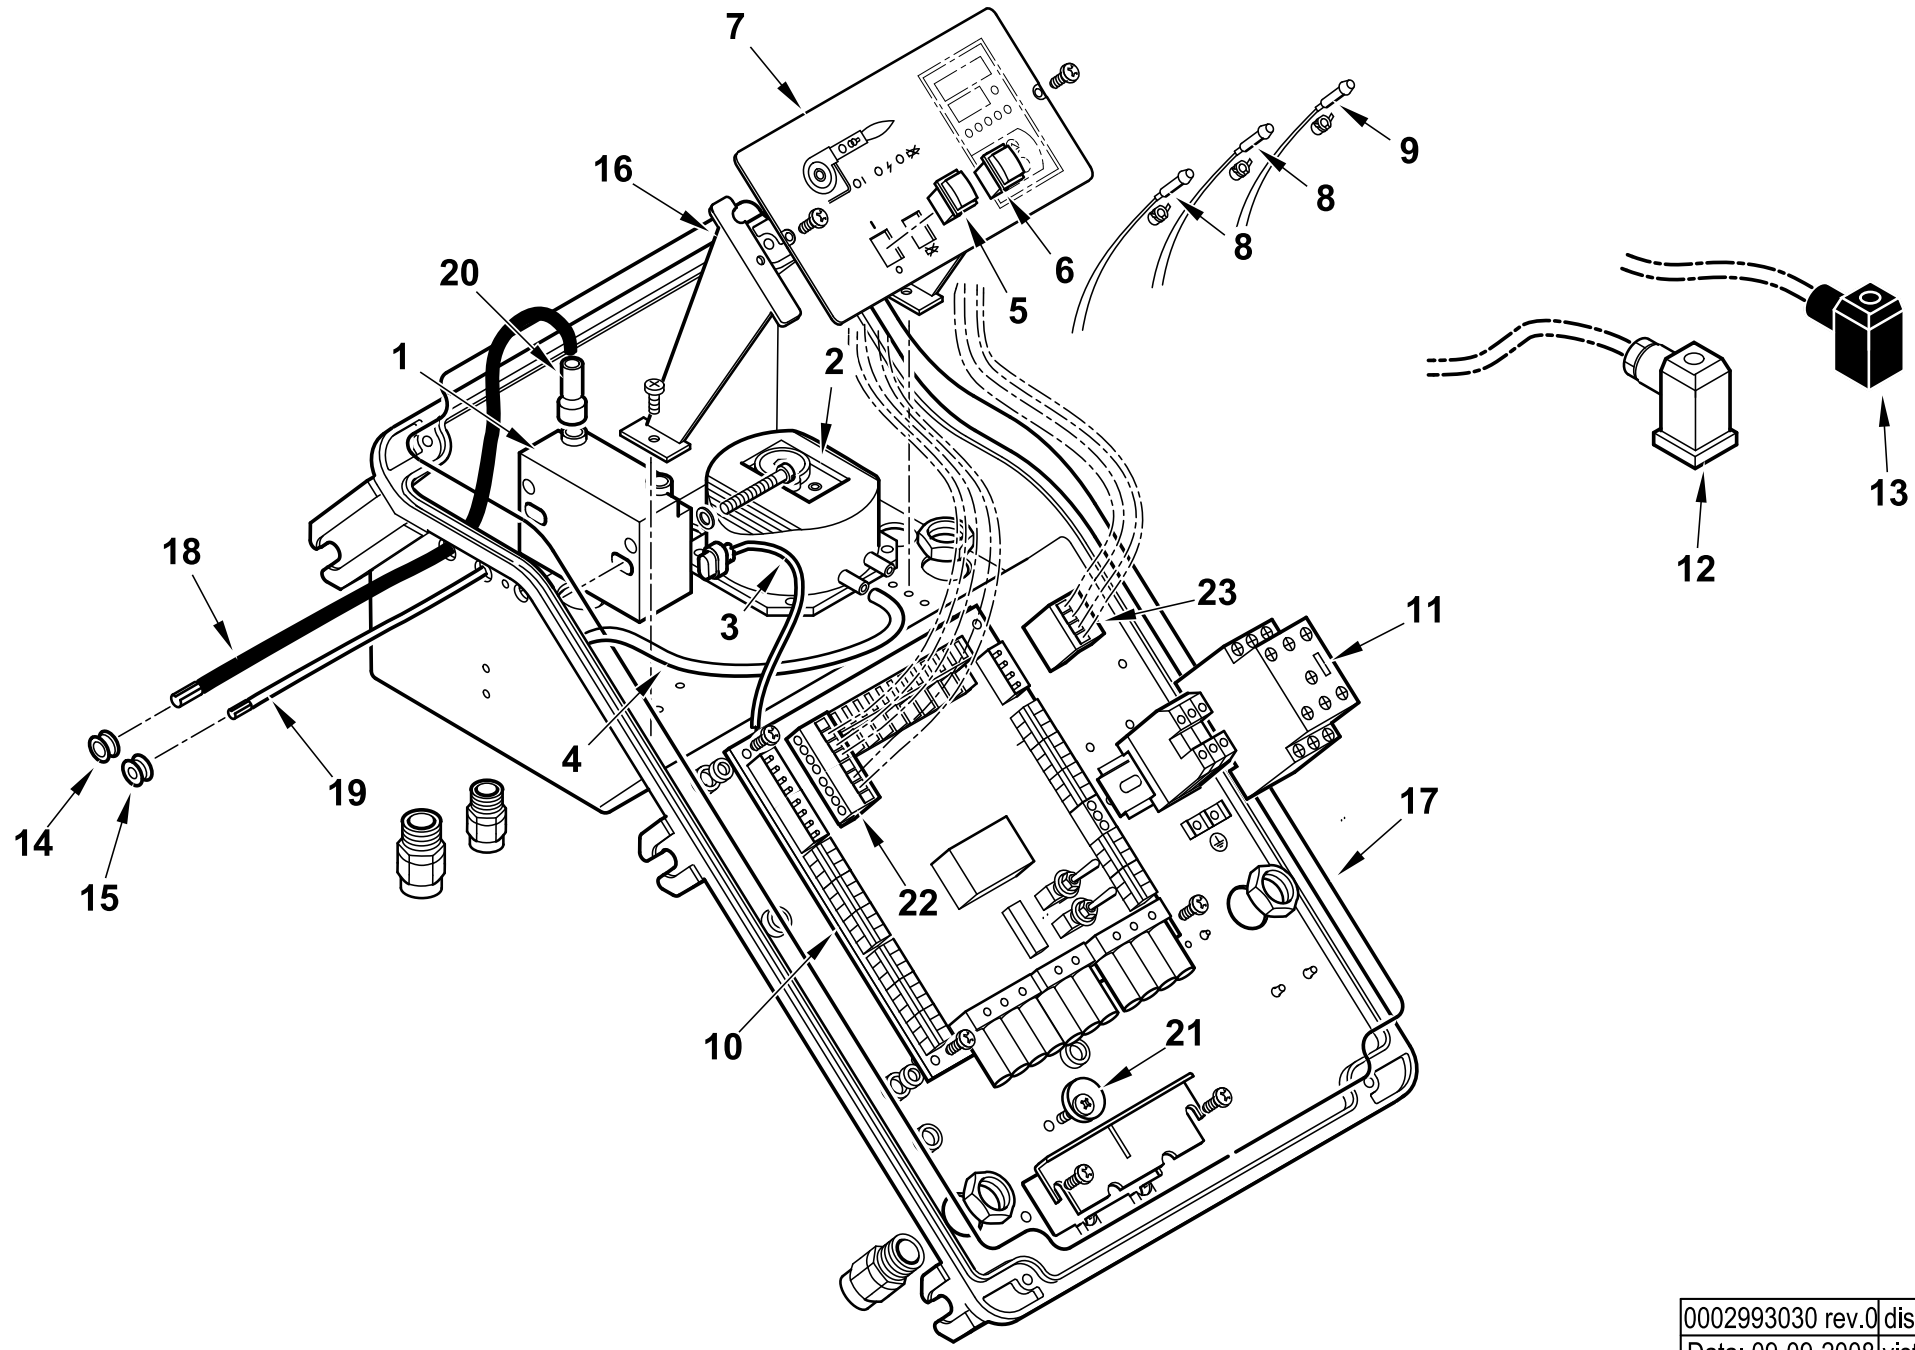

0002993030 rev.0 | dis. Balboni
Data: 09-09-2008 | visto: Gilli C.

TAV.C448

0024010049

AS.QUADRO ELETTRICO TBG PN-V

Rif.	Codice	Descrizione
1	0005020069	TRASFORMATORE GAS FIDA 26/40 50% PM
2	0005040112	PRESSOSTATO KROMSC. DL8K-1
3	0005130111	CONNETTORE TRASF. BRAHMA L340
4	0005250094	TUBO IN PVC 5X8
5	0005120134	INTERRUTTORE UNIP.
6	0005120135	PULSANTE SBLOCCO NERO NA
7	0024030002	SINOTTICO TBG PN
8	0005120132	LAMPADA VERDE D6 CAVO L250
9	0005120133	LAMPADA ROSSA D6 CAVO L250
10	0006120011	AS. CIRCUITO STAMPATO GAS PN
11	0005110103	TEMPORIZZATORE FINDER 87.02 240
12	23522	CONNETTORE 14A GRIGIO ANTISTR.
13	23521	CONNETTORE 12B NERO ANTISTRAP.
14	0005140236	PASSAFILO GOMMA 14X10X3 F7
15	0005140469	PASSAFILO GOMMA 14X10X3 F4
16	0024030014	DISTANZIALE PAN.LO ELET.CO
17	0024010018	GUARNIZIONE COPERCHIO QUADRO TBG
18	0005020037	CAVO A.T. L=560 D7 BOC. D.4
19	0005140154	CAVO IONO D.4 ATT. D.4 L 760
20	0005140115	CAPPUCCIO TERM.LE A.T.
21	0024010019	ECCENTRICO PIASTRA BLOCCACAVI
22	0005130172	CONNETTORE WIELAND 7P VOLANTE
23	0005130171	CONNETTORE WIELAND 4P VOLANTE

Esploso 0002993030 Rev.0

Rif.	Codice	Descrizione