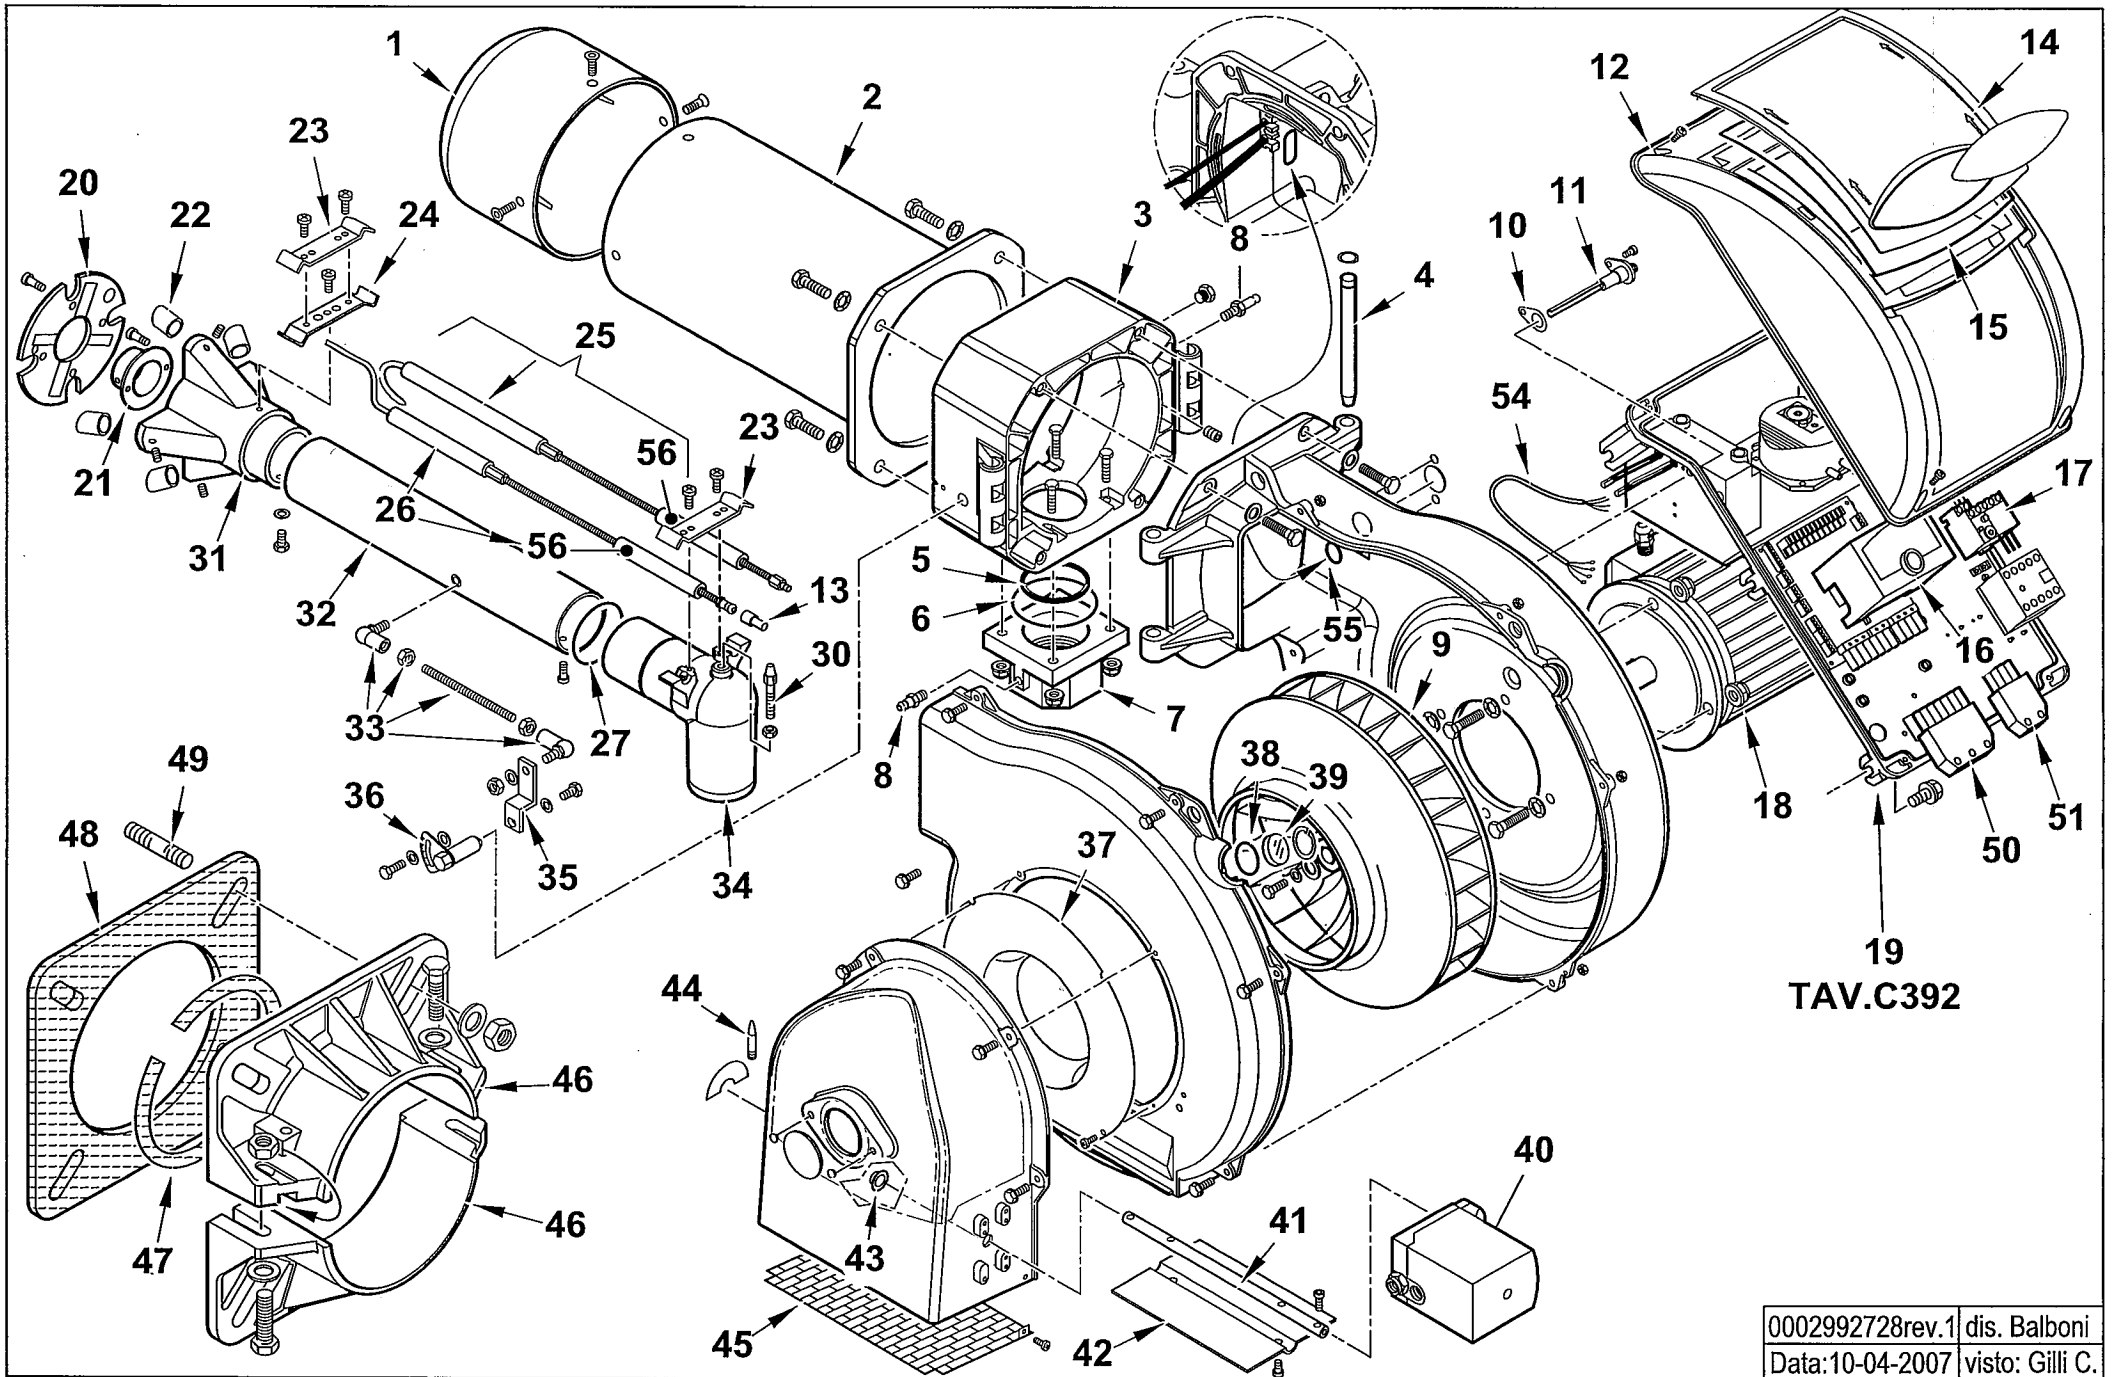

TBG 120 P

cod.17550010

19
TAV.C392

0002992728rev.1 dis. Balboni
Data:10-04-2007 visto: Gilli C.

0024010025 -QUADRO ELETTRICO - CONTROL PANEL - CUADRO ELECTRICO - APPAREILLAGE ELECTRIQUE - SCHALTGERAETE

0002992730 rev.1 | dis. Balboni
Data: 10-04-2007 | visto: Gilli C.

TAV.C392