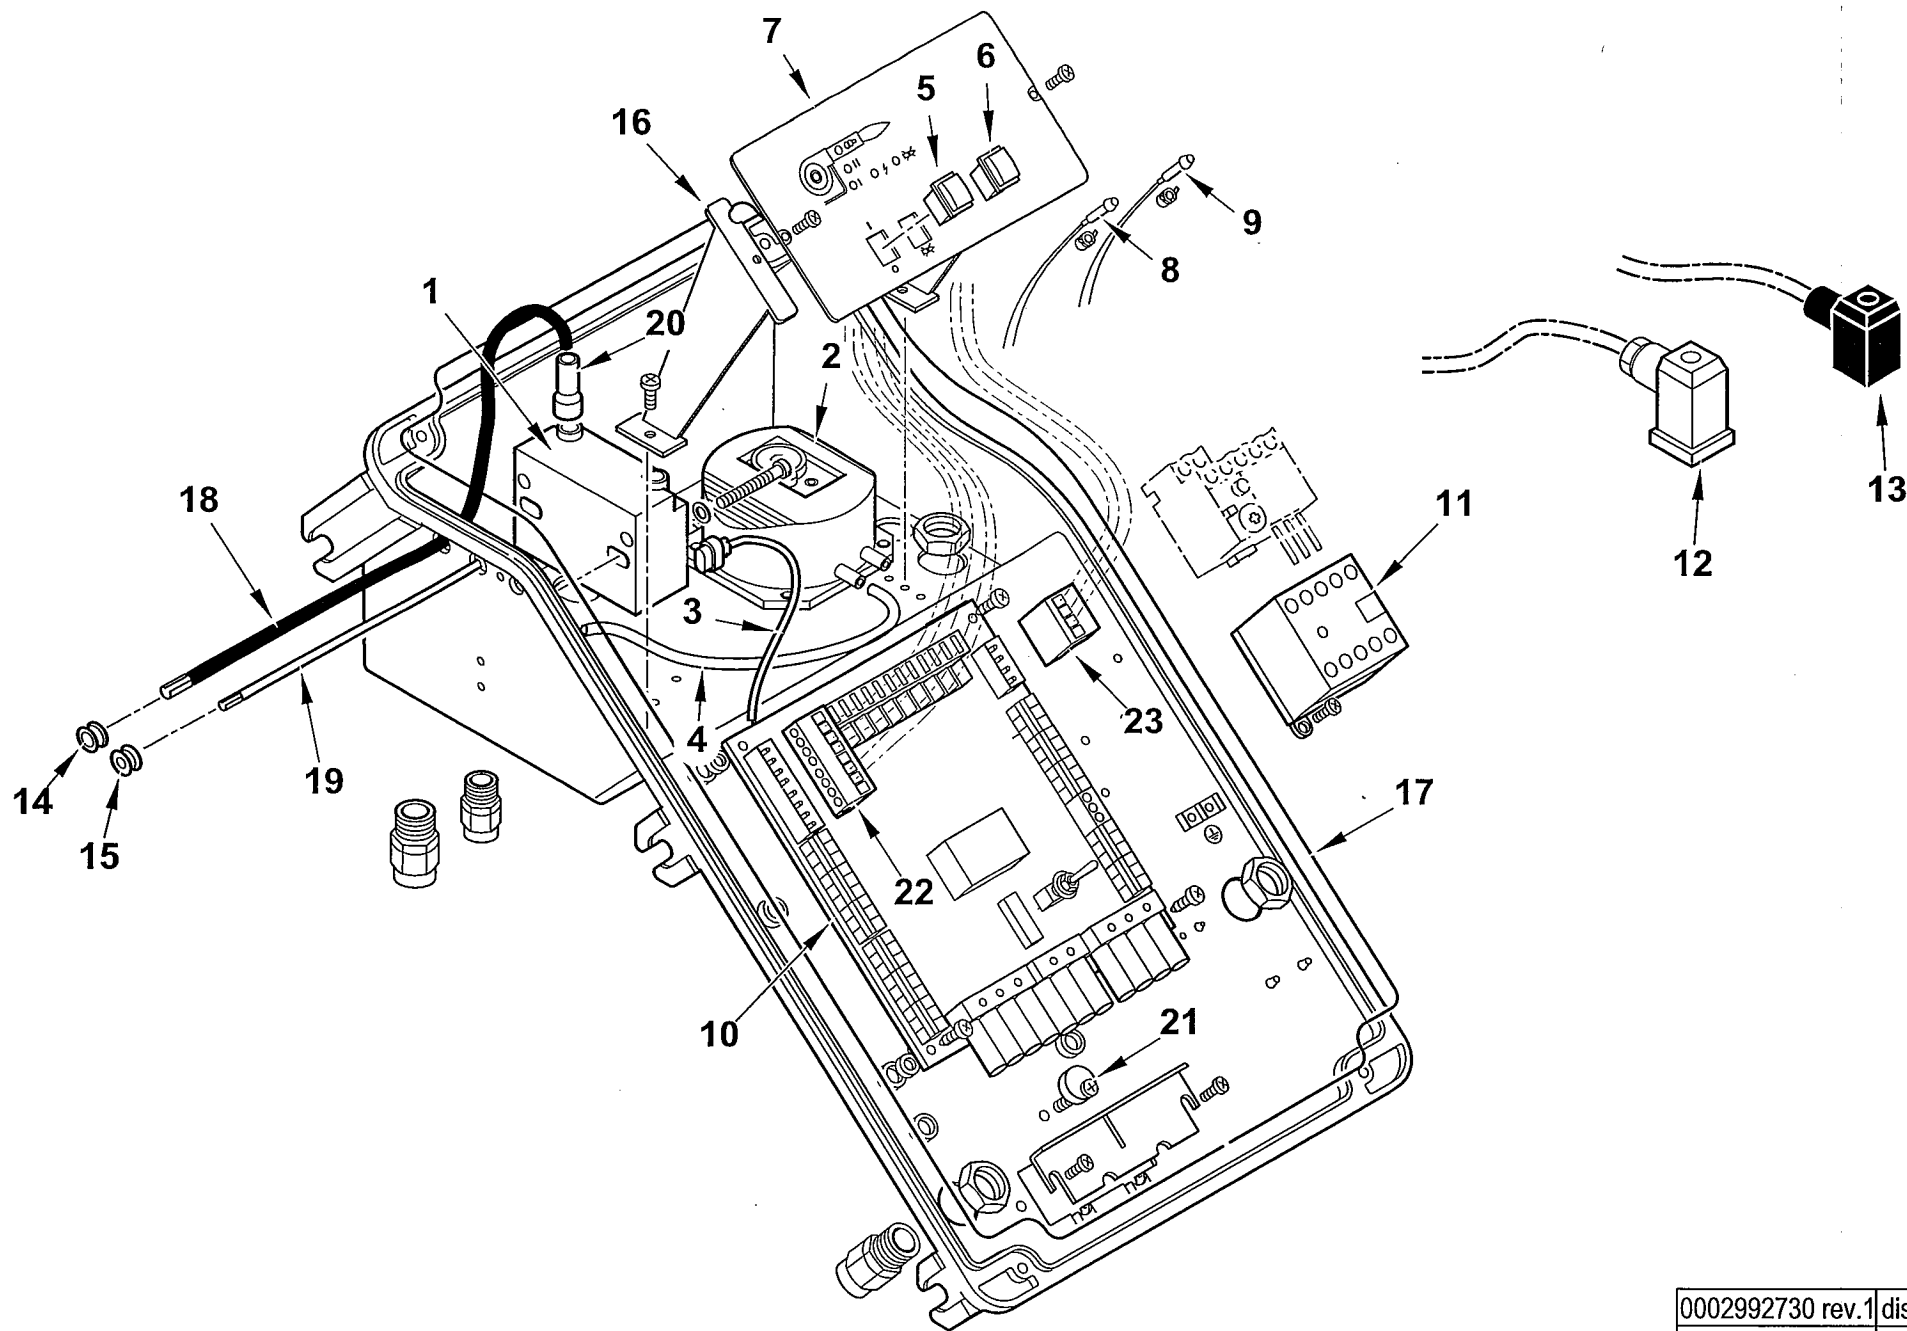

TBG 120 P

cod.17550010

19
TAV.C392

0002992728rev.1 dis. Balboni
Data:10-04-2007 visto: Gilli C.

0024010025 -QUADRO ELETTRICO - CONTROL PANEL - CUADRO ELECTRICO - APPAREILLAGE ELECTRIQUE - SCHALTGERAETE

0002992730 rev.1 | dis. Balboni
Data: 10-04-2007 | visto: Gilli C.

TAV.C392