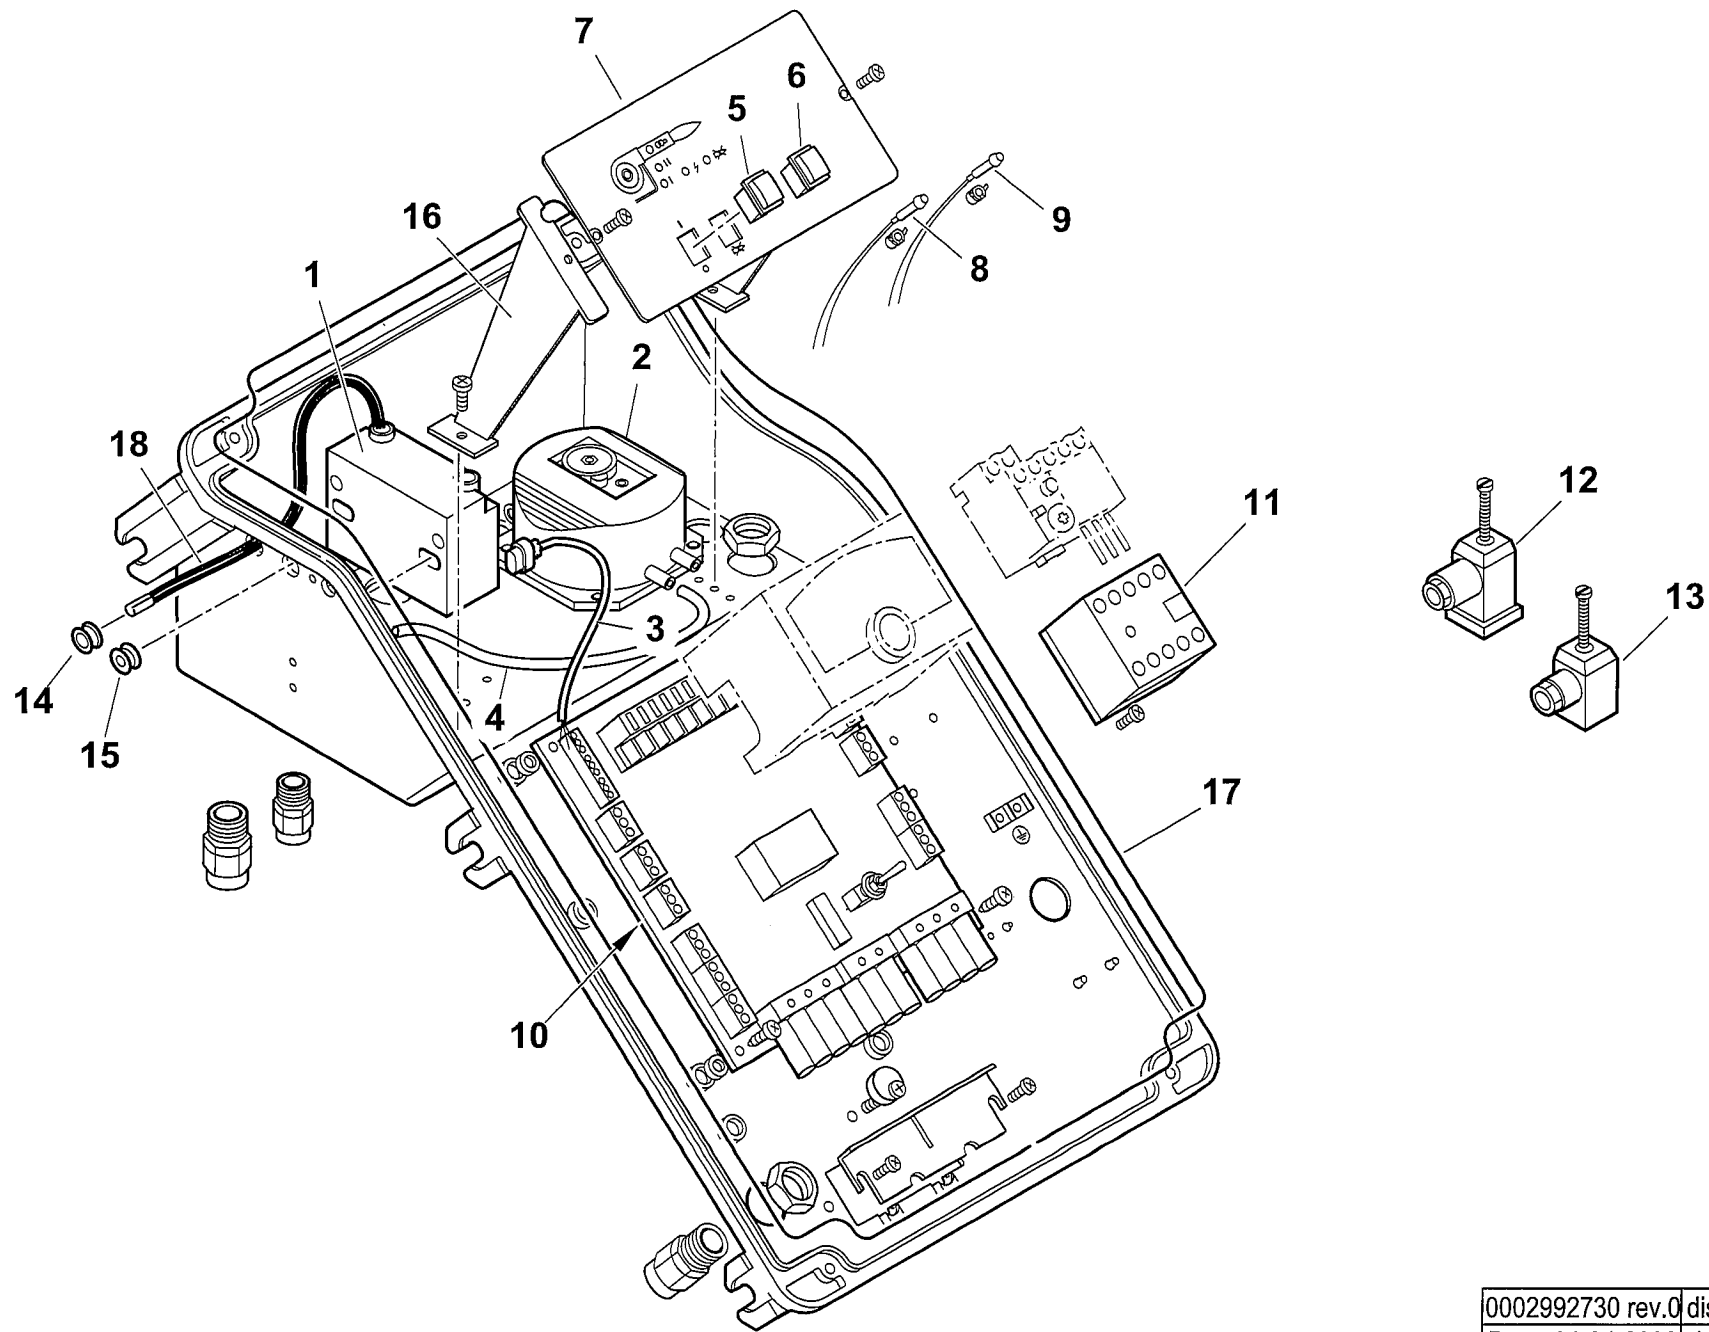

TBG 85 P

cod.17480010

TAV.C392

0002992733rev.1	dis. Balboni
Data:09-09-2006	visto: Gilli C.

0024010025 -QUADRO ELETTRICO - CONTROL PANEL - CUADRO ELECTRICO - APPAREILLAGE ELECTRIQUE - SCHALTGERAETE

0002992730 rev.0 dis. Balboni
Data: 04-04-2006 visto: Gilli C.

TAV.C392