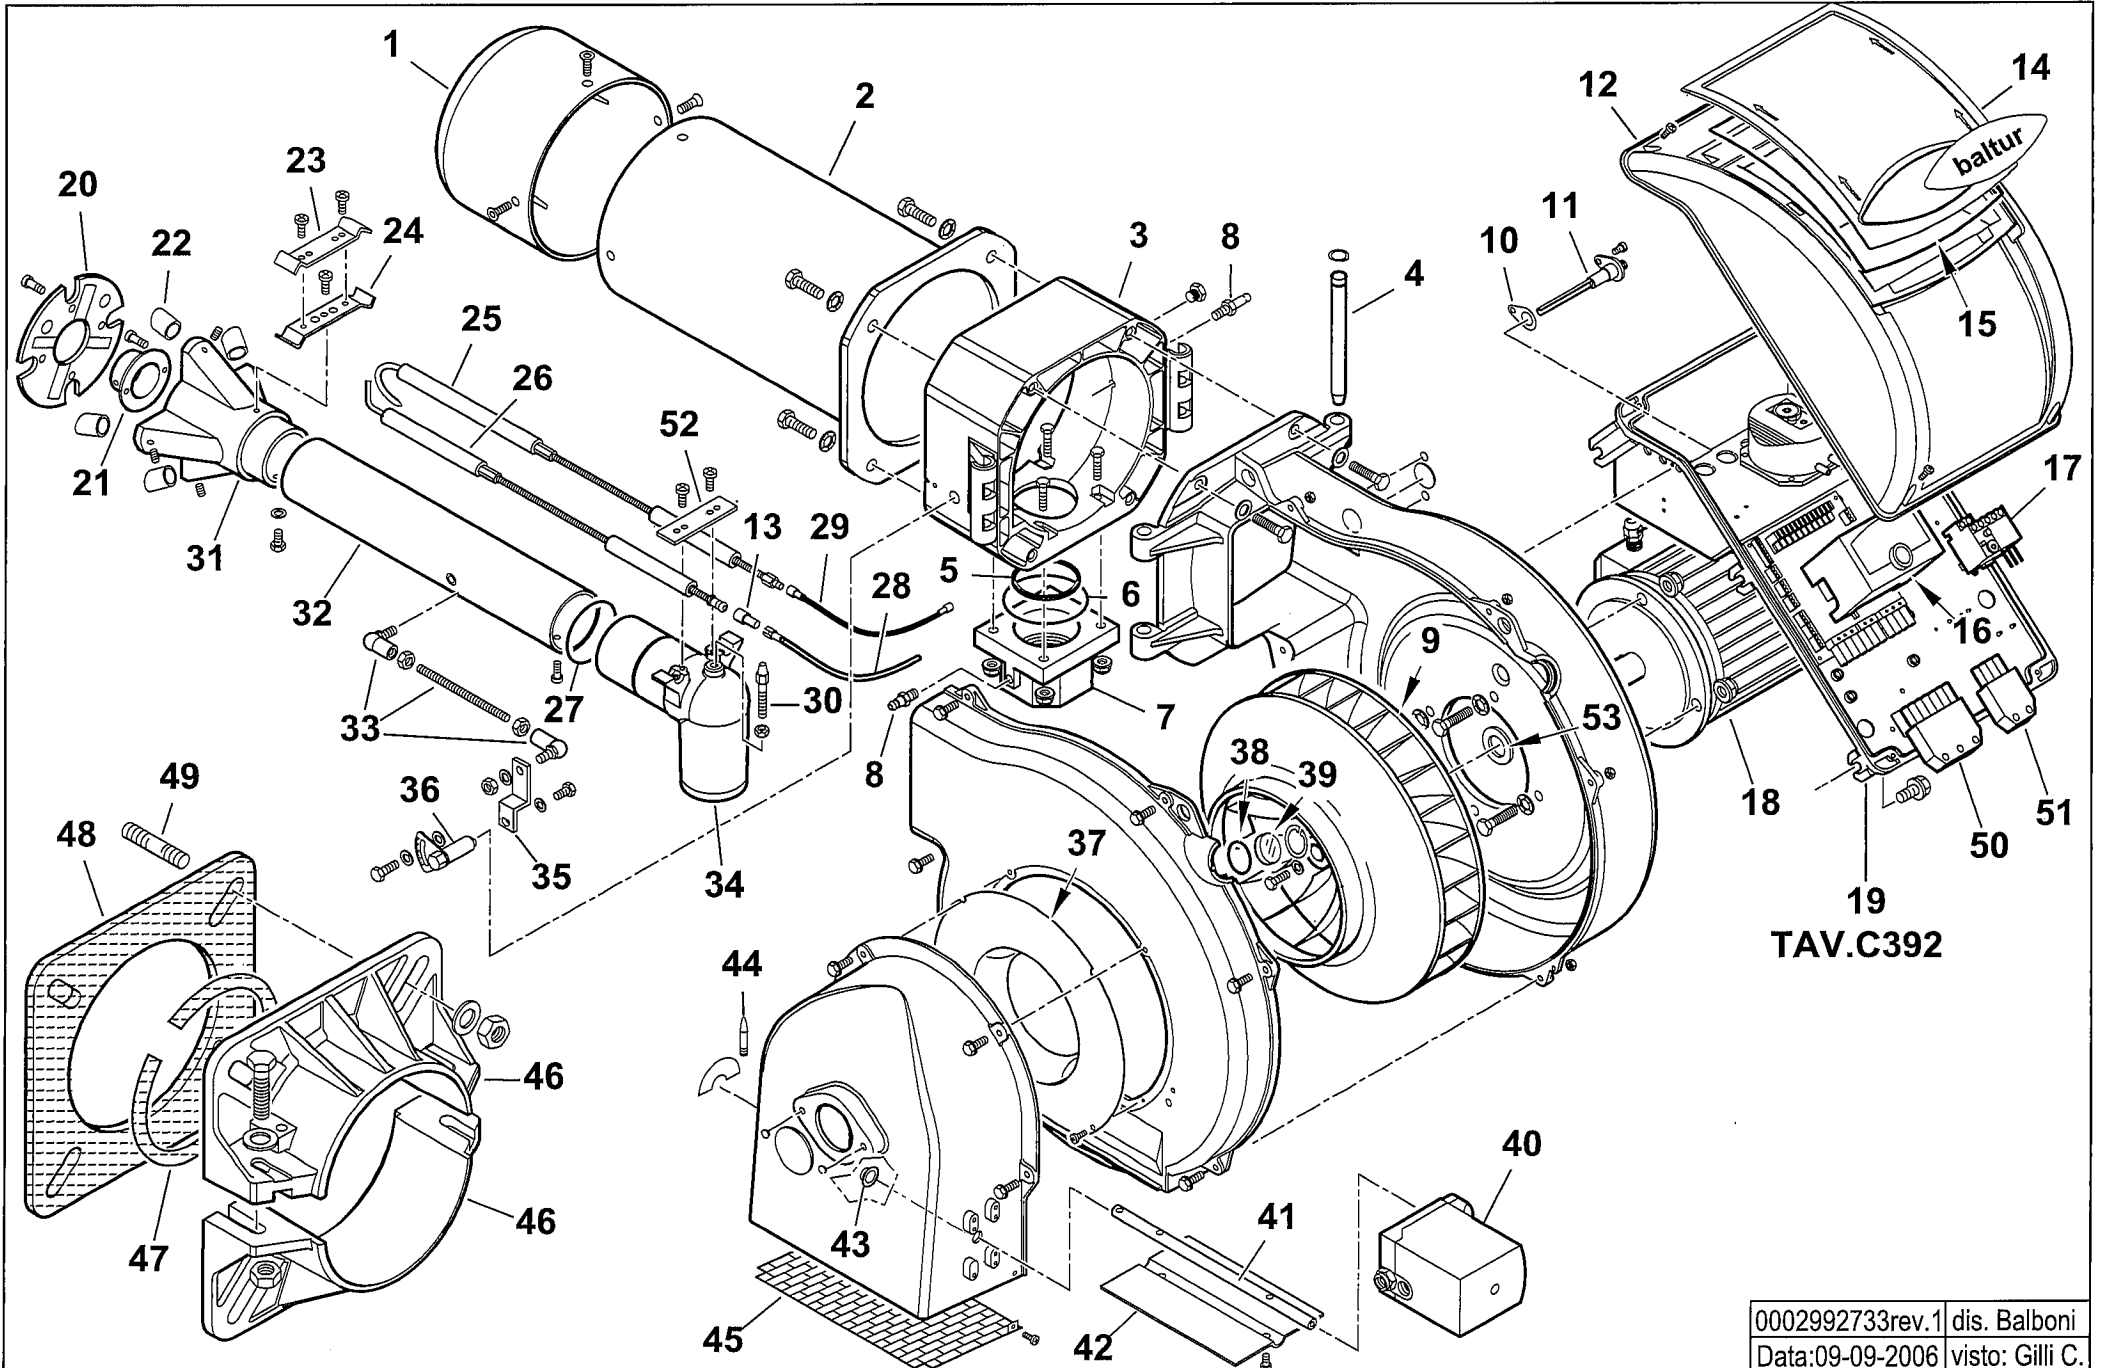

TBG 85 P

cod.17480010

TAV.C392

0002992733rev.1	dis. Balboni
Data:09-09-2006	visto: Gilli C.

0024010025 -QUADRO ELETTRICO - CONTROL PANEL - CUADRO ELECTRICO - APPAREILLAGE ELECTRIQUE - SCHALTGERAETE

0002992730 rev.0 dis. Balboni
Data: 04-04-2006 visto: Gilli C.

TAV.C392