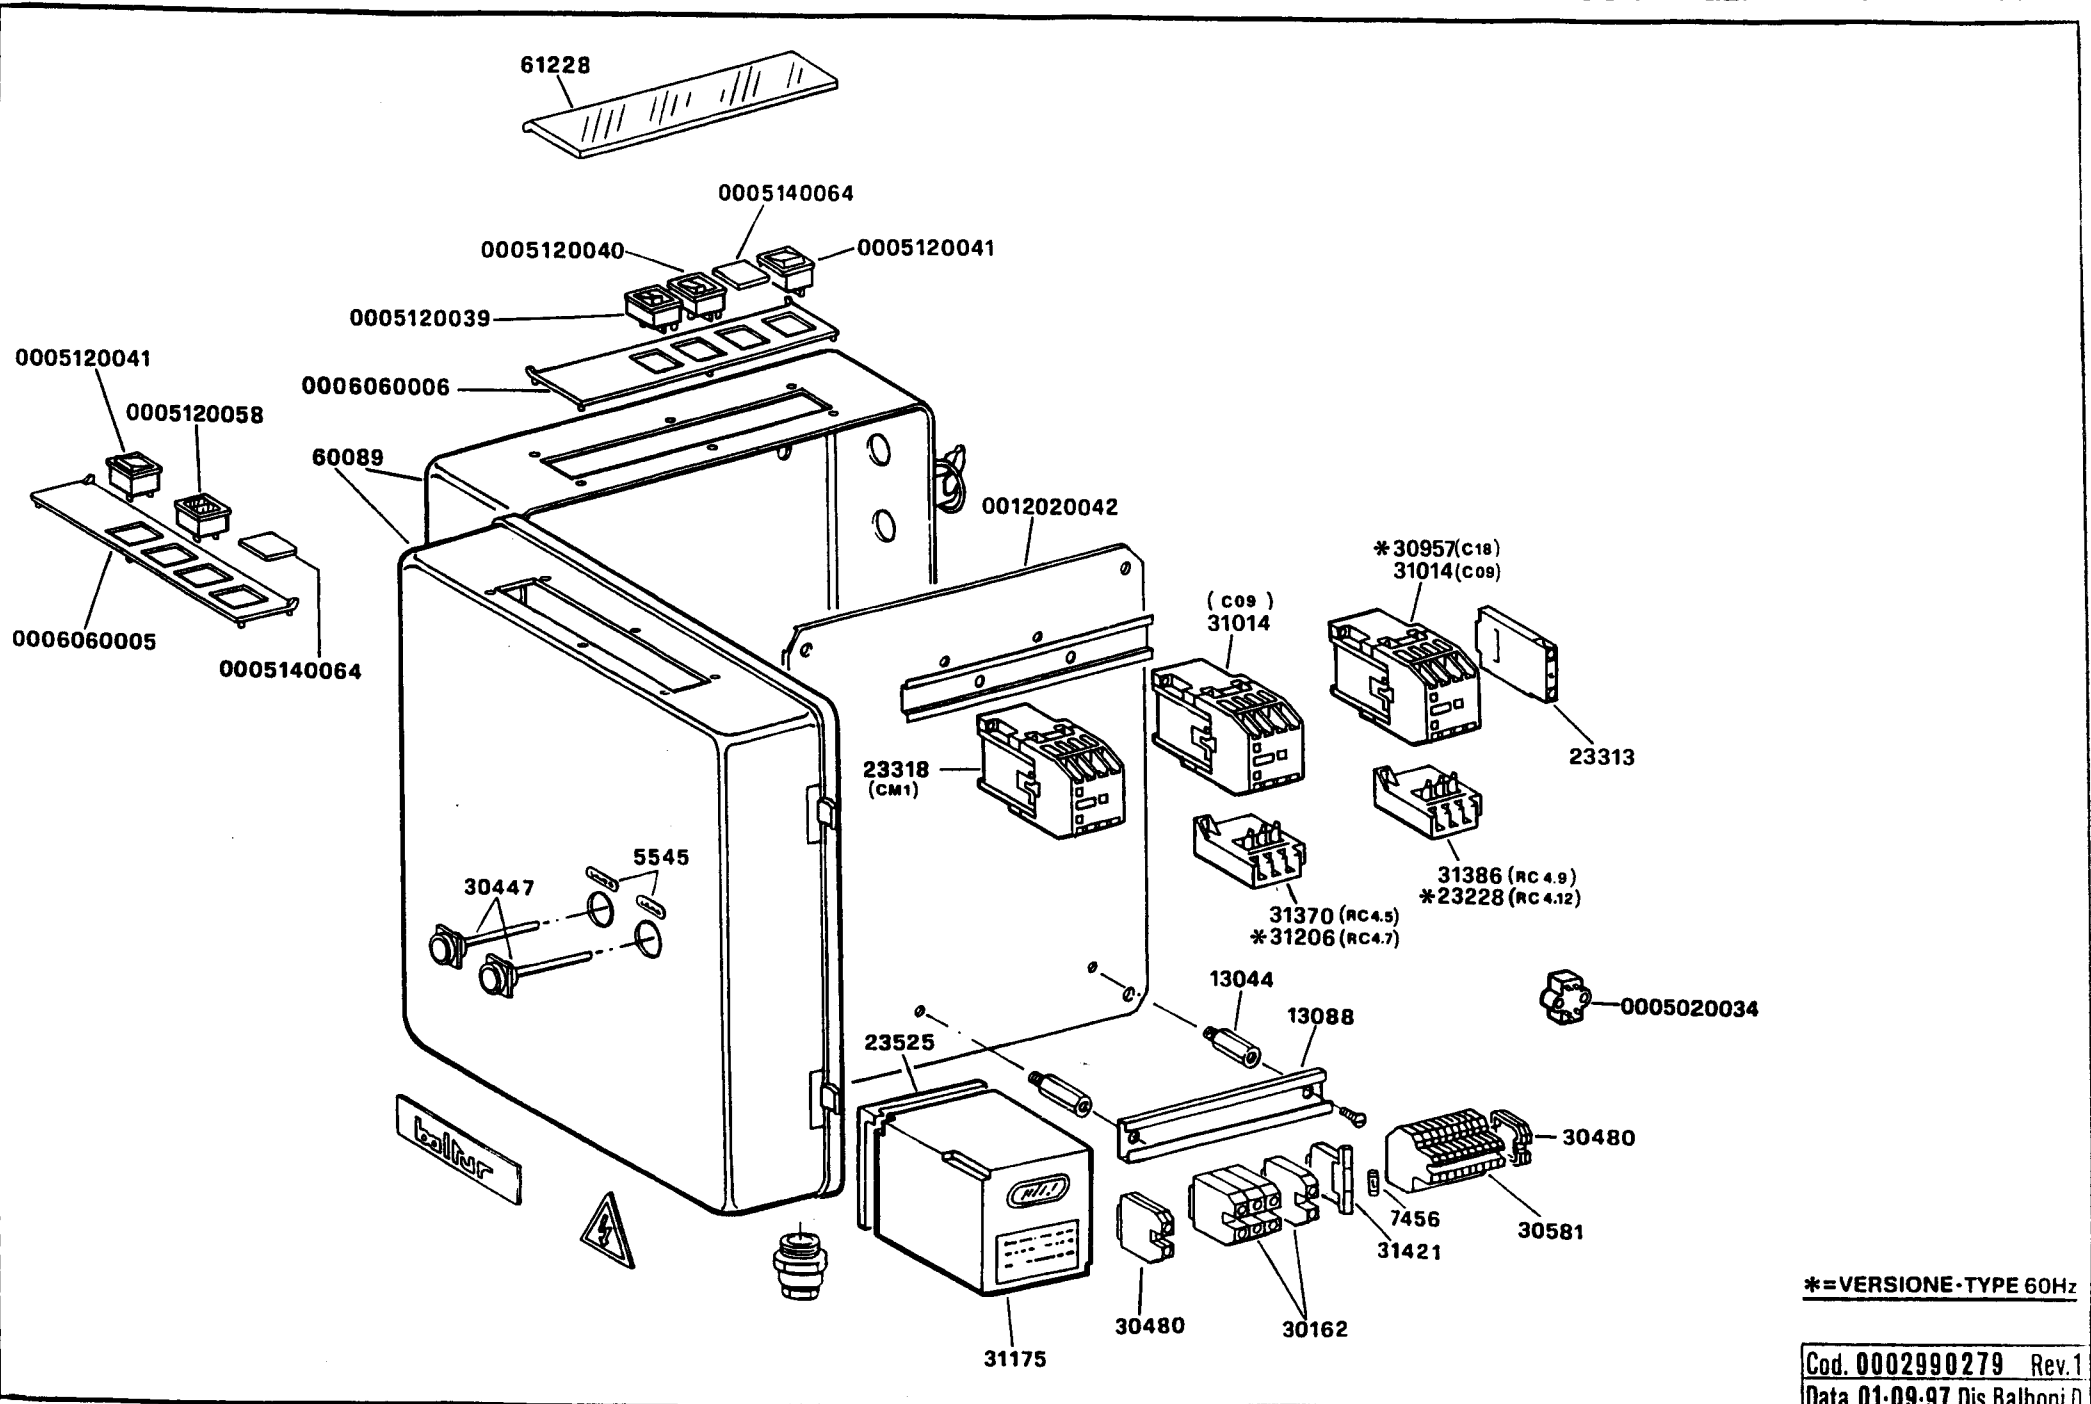

**=VERSIONE - TYPE 60Hz

APPARECCHIATURA - CONTROL PANEL - APPAREILLAGE ELECTRIQUE - SCHALTGERAETE 56177 + 56151

*=VERSIONE - TYPE 60Hz

Cod. 0002990279 Rev.1
Data 01-09-97 Dis. Balboni O.