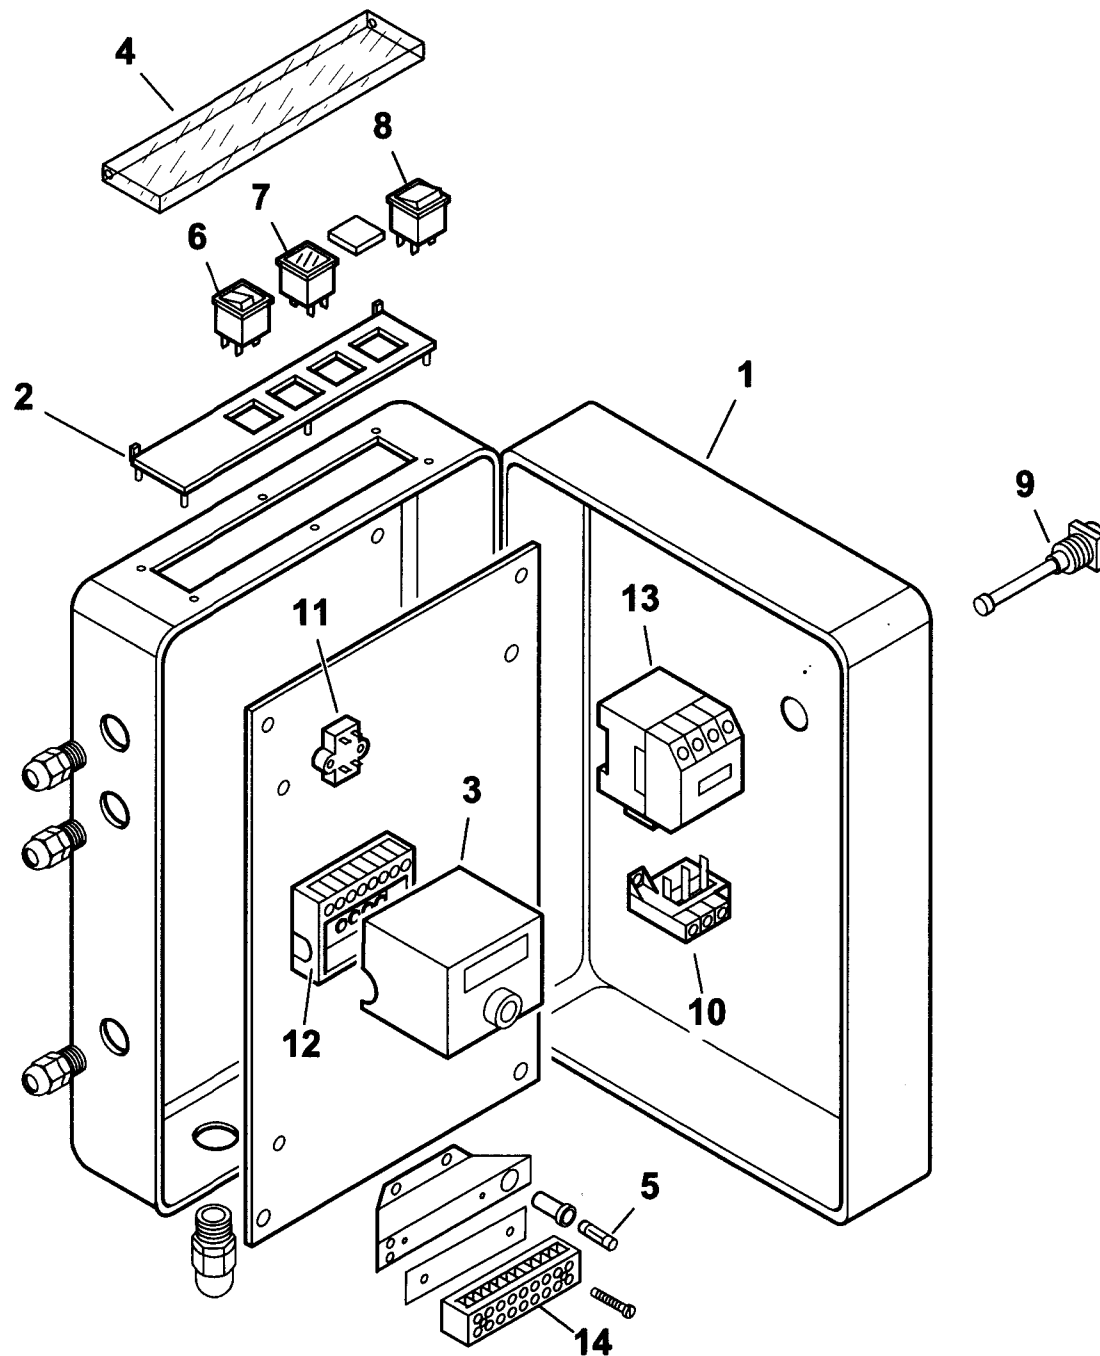

TAV.C167
0002990100rev.2 dis. Balboni
Data:02-02-2004 visto: Gilli C.

3074110**BT 40 DSG D.A.C.A.**

Rif.	Codice	Descrizione
1	14177	DIFFUSORE
2	16816	CANNOTTO
3	14169	DISCO
4	49369	ELETTRODO
5	49368	ELETTRODO
6	14170	COLONNETTA
7	14168	SOPPORTO
8	27017	STAFFA
9	30223	CAVO
10	14174	CANNOTTO PORTA UGELLO 2° STADIO
11	14173	CANNOTTO PORTA UGELLO 1° STADIO
12	16952	VENTOLA
13	0005030048	FOTO BRAHMA
14	18199	TRASFORMATORE
15	16897	MOTORE
16	0020020030	VETRINO
17	23839	GUARNIZIONE
18	3172	ANELLO
19	16933	PARASTRAPPO
20	28894	GIUNTO
21	28893	DISTANZIALE
22	3766	GIUNTO
23	14212	FARFALLA
24	54056	BOCCOLA
25	30357	POMPA
	95089	ANELLI DI TENUTA
26	31185	CONNETTORE
27	4987	RONDELLA
28	17663	NIPPLO

esploso 0002990100 rev.2

Rif.	Codice	Descrizione
29	19302	TUBO FLESSIBILE
30	18138	NIPPLO
31	30768	FILTRO
	95046	CARTUCCIA
	95100	GUARNIZIONE
32	14124	NIPPLO
33	14198	TUBO
34	14119	TUBO
35	0005060037	SOPPRESSORE
36	29972	RACCORDO
37	0006020143	DADO
38	13778	NIPPLO
39	146	RONDELLA
40	31008	ELETTROVALVOLA
41	14123	OCCHIELLO
42	29923	RACCORDO
43	23542	MOTORINO
44	14211	PERNO
45	34462	GUARNIZIONE
46	61029	CORDONE
47	834451	SEMIFLANGIA
48	16936	ANELLO

14292-QUADRO ELETTRICO - CONTROL PANEL - CUADRO ELECTRICO - APPAREILLAGE ELECTRIQUE - SCHALTGERAETE

0002991502 rev.2 dis. Balboni
Data: 02-02-2004 visto: Gilli C.

TAV.C167

14292**QUADRO ELETTRICO BT 40 DSG DACA**esploso **0002991502 rev.2**

Rif.	Codice	Descrizione
1	14280	CASSETTA
2	0006060006	TARGHETTA
3	0005030050	APPARECCHIATURA BRAHMA
4	61228	PROTEZIONE
5	7456	FUSIBILE
6	0005120039	INTERRUTTORE SPIA BIANCA
7	0005120053	SEGNALATORE LUMINOSO ROSSO
8	0005120041	DEVIATORE BIPOLARE
9	30447	PULSANTE VERDE
10	0005110066	RELE TERMICO
11	0005020034	FILTRO
12	0005030044	ZOCCOLO
13	0005110051	TELERUTTORE
14	30848	MORSETTIERA