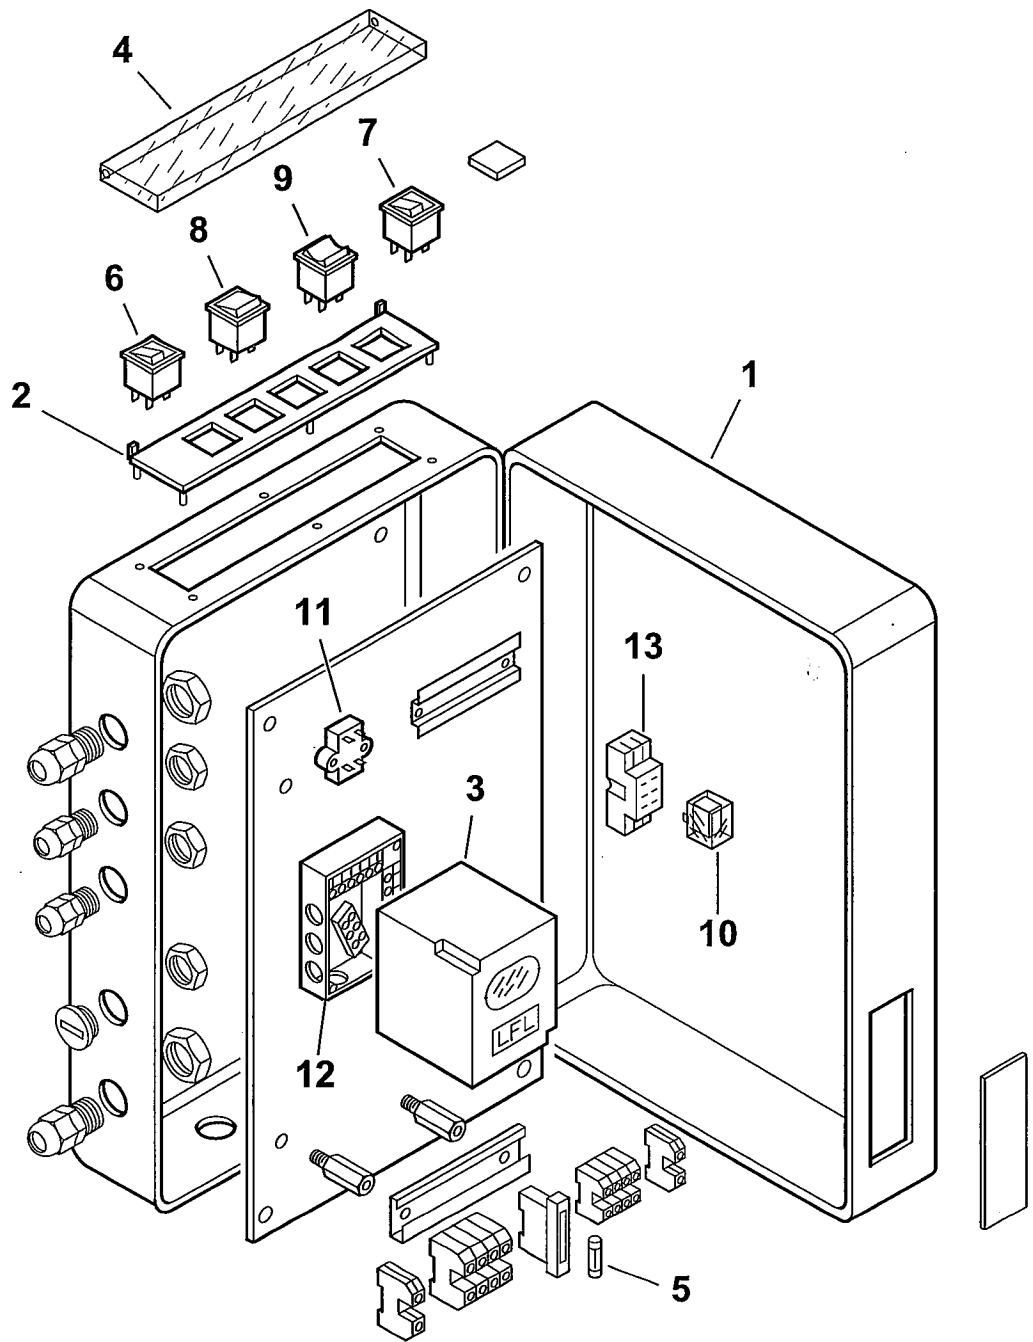

15220015

BGN 120 LX V

Rif.	Codice	Descrizione
1	0011040041	FLANGIA
2	0011040067	DISTANZIALE
3	0011040056	GUARNIZIONE
4	23215	CORDONE
5	0005040026	PRESA PRESSIONE 90°
6	0011040059	DIFFUSORE
7	18476	NOTTOLINO
8	0011040061	CANNOTTO
9	41611	CERNIERA
10	56084	PERNO
11	0010010001	RACCORDO
12	0011040072	TUBO MANDATA GAS
13	0011040047	PERNO
14	0011040040	MISCELATORE
15	0011040039	UGELLO
16	0011040032	DISCO FRESATO
17	0011040046	STAFFA
18	0005060037	SOPPRESSORE
19	37960	STAFFA
20	0011040033	ELETTRODO
21	30223	CAVO A.T.
22	0017030028	TUBINO PRESSIONE ARIA
23	35623	DADO
24	4987	RONDELLA RAME 13,5X18X2
25	0006020174	RACCORDO WOSS D.8 1/4"XM14
26	0010060086	TUBINO PRESSIONE CAMERA
27	4143	ANELLO
28	4145	VETRINO
29	4146	GUARNIZIONE
30	0010060020	NIPPLO
31	19814	RACCORDO WOSS
32	23912	PRESSOSTATO DUNGS LGW 50A2P

esploso 0002992479 rev.2

Rif.	Codice	Descrizione
33	58029	ATTACCO
34	31492	TUBO PVC
35	15995	TRASFORMATORE GAS 8KV
36	0005010151	MOTORE KW 2,2 +INVERTER
37	15855	VENTOLA
38	15842	ANELLO
39	0011040042	CONVOGLIATORE
40	0011040058	PERNO
41	0011040049	FARFALLA
42	0017030037	BOCCOLA
43	0011040073	PROTEZIONE
44	54059	STAFFA
45	23205	MOTORINO LANDIS SQN 30.401A2700
	0005040027	COPERCHIO
46	35687	DISTANZIALE
47	4144	ANELLO
48	0011040048	BARRA
49	37961	STAFFA
50	19424	ISOLATORE
51	0006020249	OGIVA
52	0005150115	RACCORDO T D=8X1/8"
53	23845	RACCORDO T CROMATO
54	31483	PRESA PRESSIONE
55	30987	RACCORDO WOSS
56	0005150116	RACCORDO RAPIDO
57	30381	GUARNIZIONE OR 171
58	28909	PIATTELLO
59	0005030161	TASTIERA INVERTER
60	0005040054	POTENZIOMETRO
62	0011040074	IONIZZATORE

0010030081-QUADRO ELETTRICO - CONTROL PANEL - CUADRO ELECTRICO - APPAREILLAGE ELECTRIQUE - SCHALTGERAETE

0002992478 rev.0 | dis. Balboni
Data: 06-09-2004 | visto: Gilli C.

TAV.C342