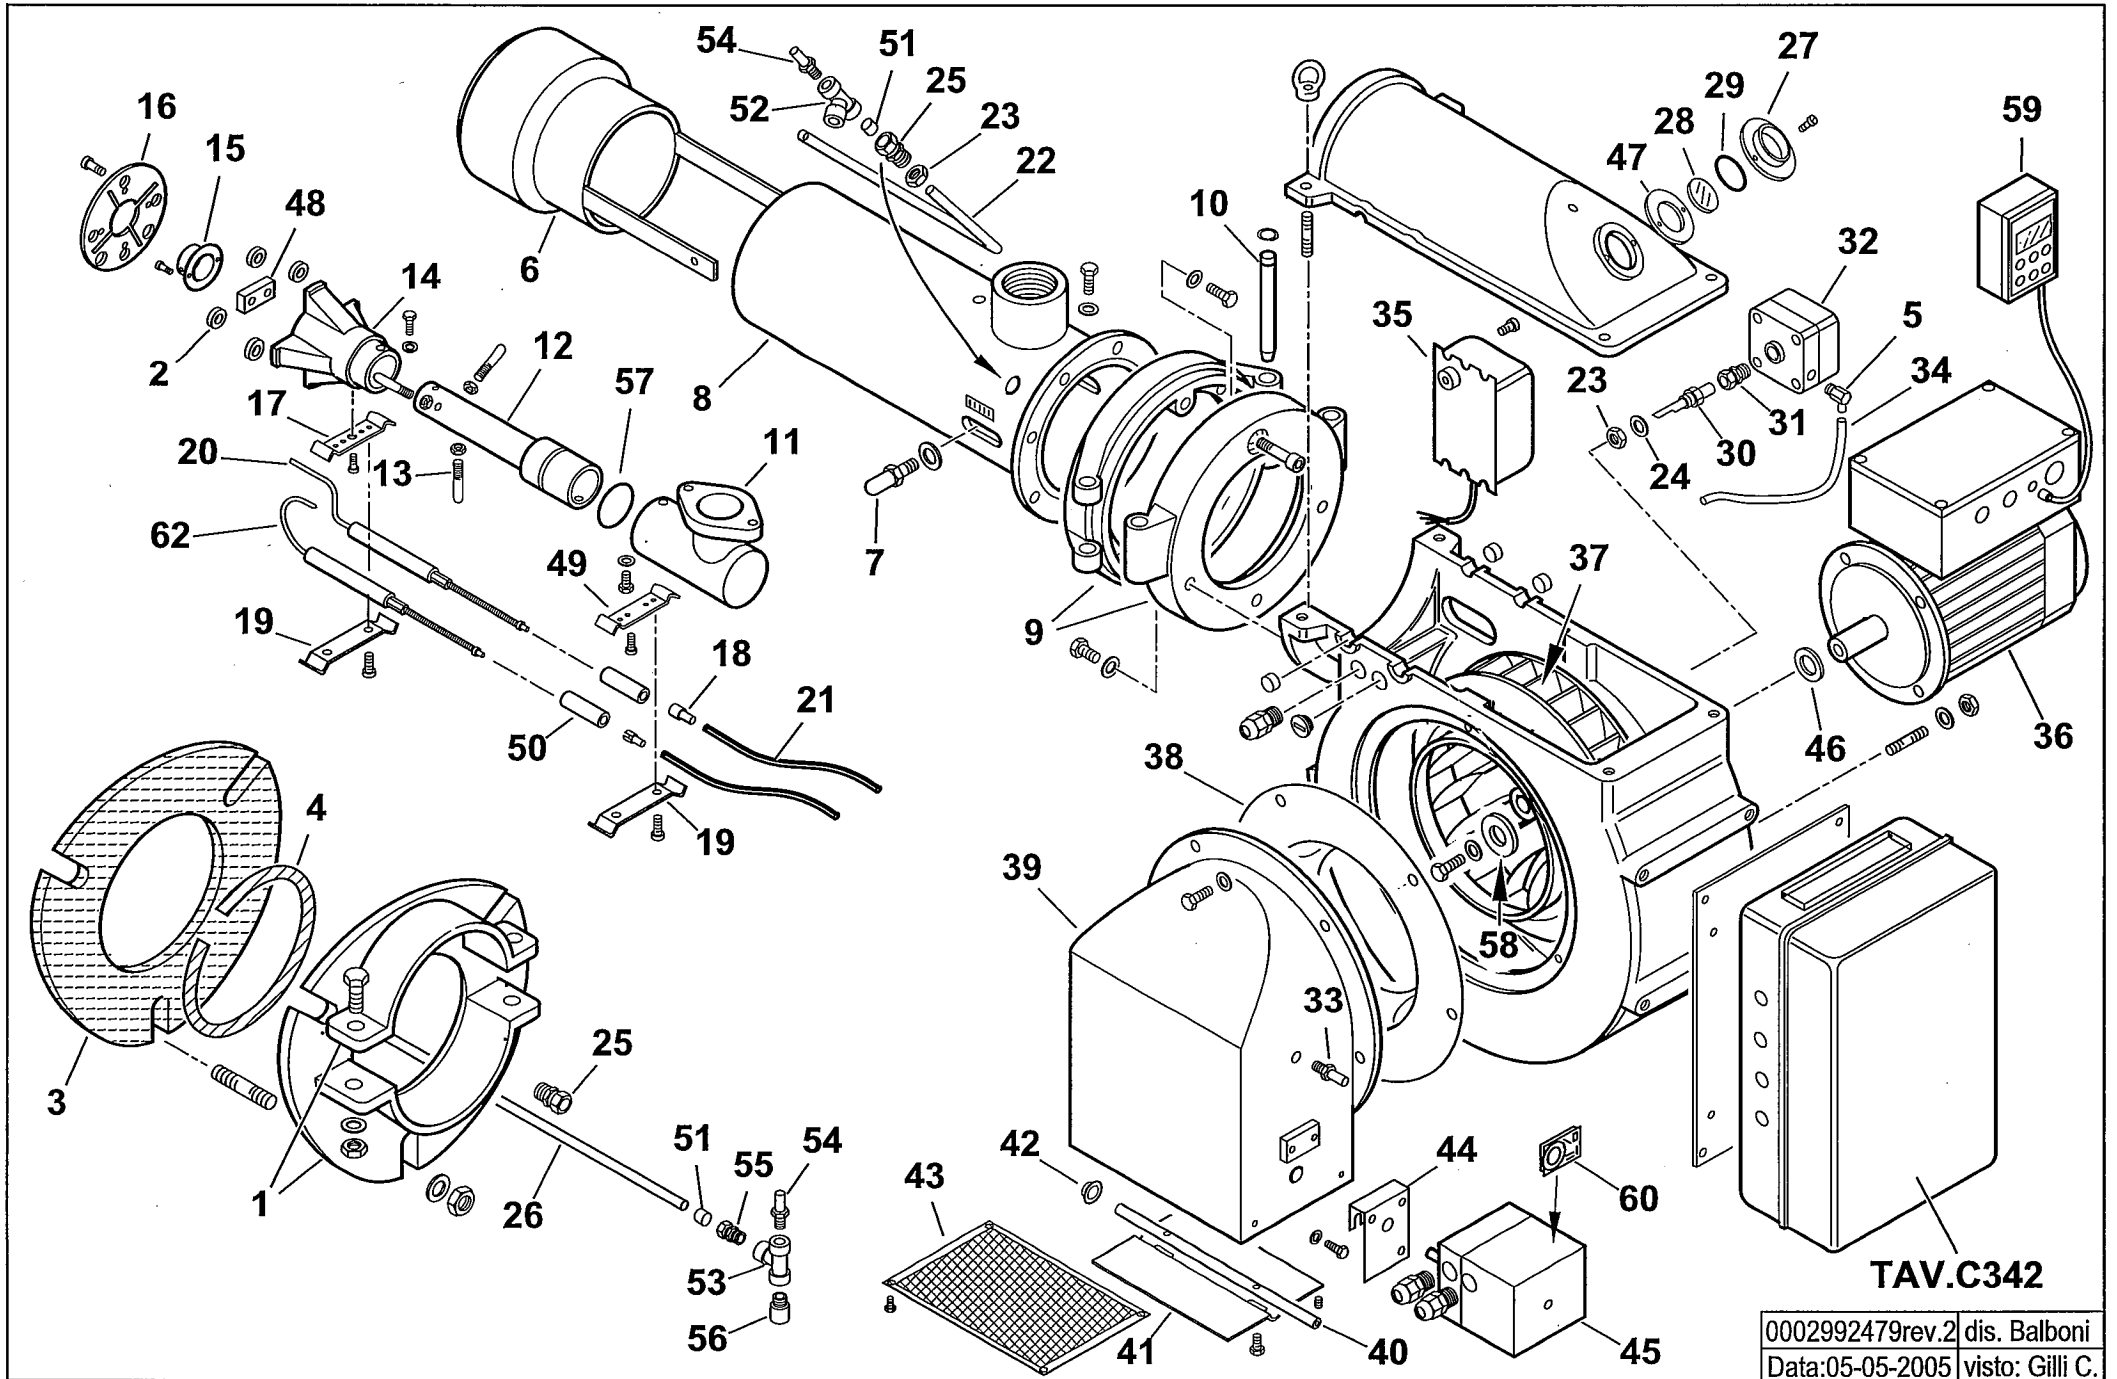

BGN 120 LX V

cod.15220015

TAV.C342

0002992479rev.2	dis. Balboni
Data:05-05-2005	visto: Gilli C.

15220015

BGN 120 LX V

Rif.	Codice	Descrizione
1	0011040041	FLANGIA
2	0011040067	DISTANZIALE
3	0011040056	GUARNIZIONE
4	23215	CORDONE
5	0005040026	PRESA PRESSIONE 90°
6	0011040059	DIFFUSORE
7	18476	NOTTOLINO
8	0011040061	CANNOTTO
9	41611	CERNIERA
10	56084	PERNO
11	0010010001	RACCORDO
12	0011040072	TUBO MANDATA GAS
13	0011040047	PERNO
14	0011040040	MISCELATORE
15	0011040039	UGELLO
16	0011040032	DISCO FRESATO
17	0011040046	STAFFA
18	0005060037	SOPPRESSORE
19	37960	STAFFA
20	0011040033	ELETTRODO
21	30223	CAVO A.T.
22	0017030028	TUBINO PRESSIONE ARIA
23	35623	DADO
24	4987	RONDELLA RAME 13,5X18X2
25	0006020174	RACCORDO WOSS D.8 1/4"XM14
26	0010060086	TUBINO PRESSIONE CAMERA
27	4143	ANELLO
28	4145	VETRINO
29	4146	GUARNIZIONE
30	0010060020	NIPPLO
31	19814	RACCORDO WOSS
32	23912	PRESSOSTATO DUNGS LGW 50A2P

esploso 0002992479 rev.2

Rif.	Codice	Descrizione
33	58029	ATTACCO
34	31492	TUBO PVC
35	15995	TRASFORMATORE GAS 8KV
36	0005010151	MOTORE KW 2,2 +INVERTER
37	15855	VENTOLA
38	15842	ANELLO
39	0011040042	CONVOGLIATORE
40	0011040058	PERNO
41	0011040049	FARFALLA
42	0017030037	BOCCOLA
43	0011040073	PROTEZIONE
44	54059	STAFFA
45	23205	MOTORINO LANDIS SQN 30.401A2700
	0005040027	COPERCHIO
46	35687	DISTANZIALE
47	4144	ANELLO
48	0011040048	BARRA
49	37961	STAFFA
50	19424	ISOLATORE
51	0006020249	OGIVA
52	0005150115	RACCORDO T D=8X1/8"
53	23845	RACCORDO T CROMATO
54	31483	PRESA PRESSIONE
55	30987	RACCORDO WOSS
56	0005150116	RACCORDO RAPIDO
57	30381	GUARNIZIONE OR 171
58	28909	PIATTELLO
59	0005030161	TASTIERA INVERTER
60	0005040054	POTENZIOMETRO
62	0011040074	IONIZZATORE

0010030081-QUADRO ELETTRICO - CONTROL PANEL - CUADRO ELECTRICO - APPAREILLAGE ELECTRIQUE - SCHALTGERAETE

0002992478 rev.0 | dis. Balboni
Data: 06-09-2004 | visto: Gilli C.

TAV.C342