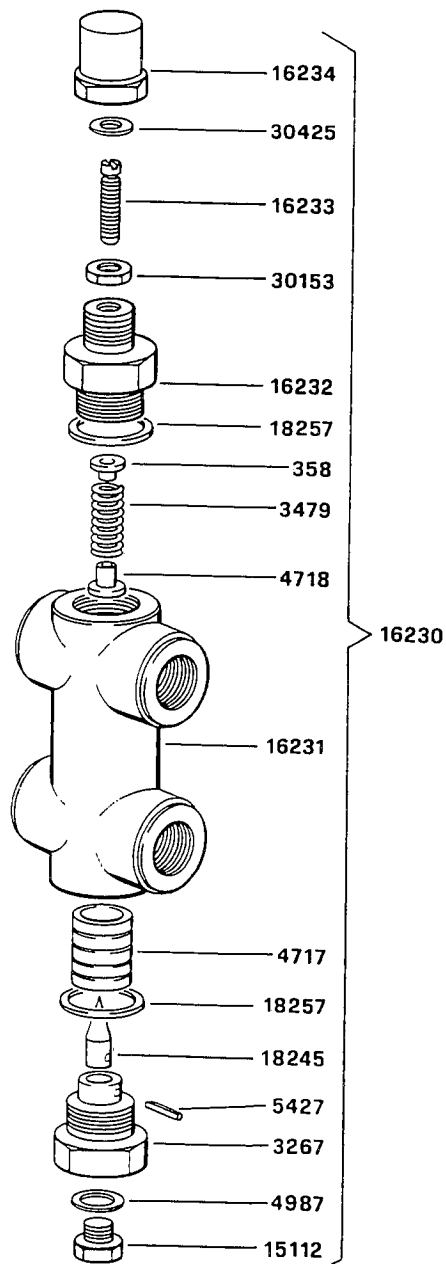

* PARTICOLARI NON COMPRESI NEL GRUPPO 27665

0002990217 REV.0 01/05/1991

GRUPPO MOTORE 0,75HP POMPA 300 l/h

Belloni-Davide 745/03/05/1993

GRUPPO MAGNETE - MAGNET GROUP - GROUPE MAGNETO - MAGNETMASCHINENSATZ

Cod. 0002990118 Rev.1
Data 12-07-93 Dis.Balboni D.

VALVOLA REGOLATRICE DI PRESSIONE - PRESSURE REGULATING VALVE
VANNE REGULATRICE DE PRESSION - DRUCKREGELVENTIL 16230

Balleri Davide 667 26/01/1993

APPARECCHIATURA 50Hz - CONTROL PANEL - APPAREILLAGE ELECTRIQUE - SCHALTGERAETE