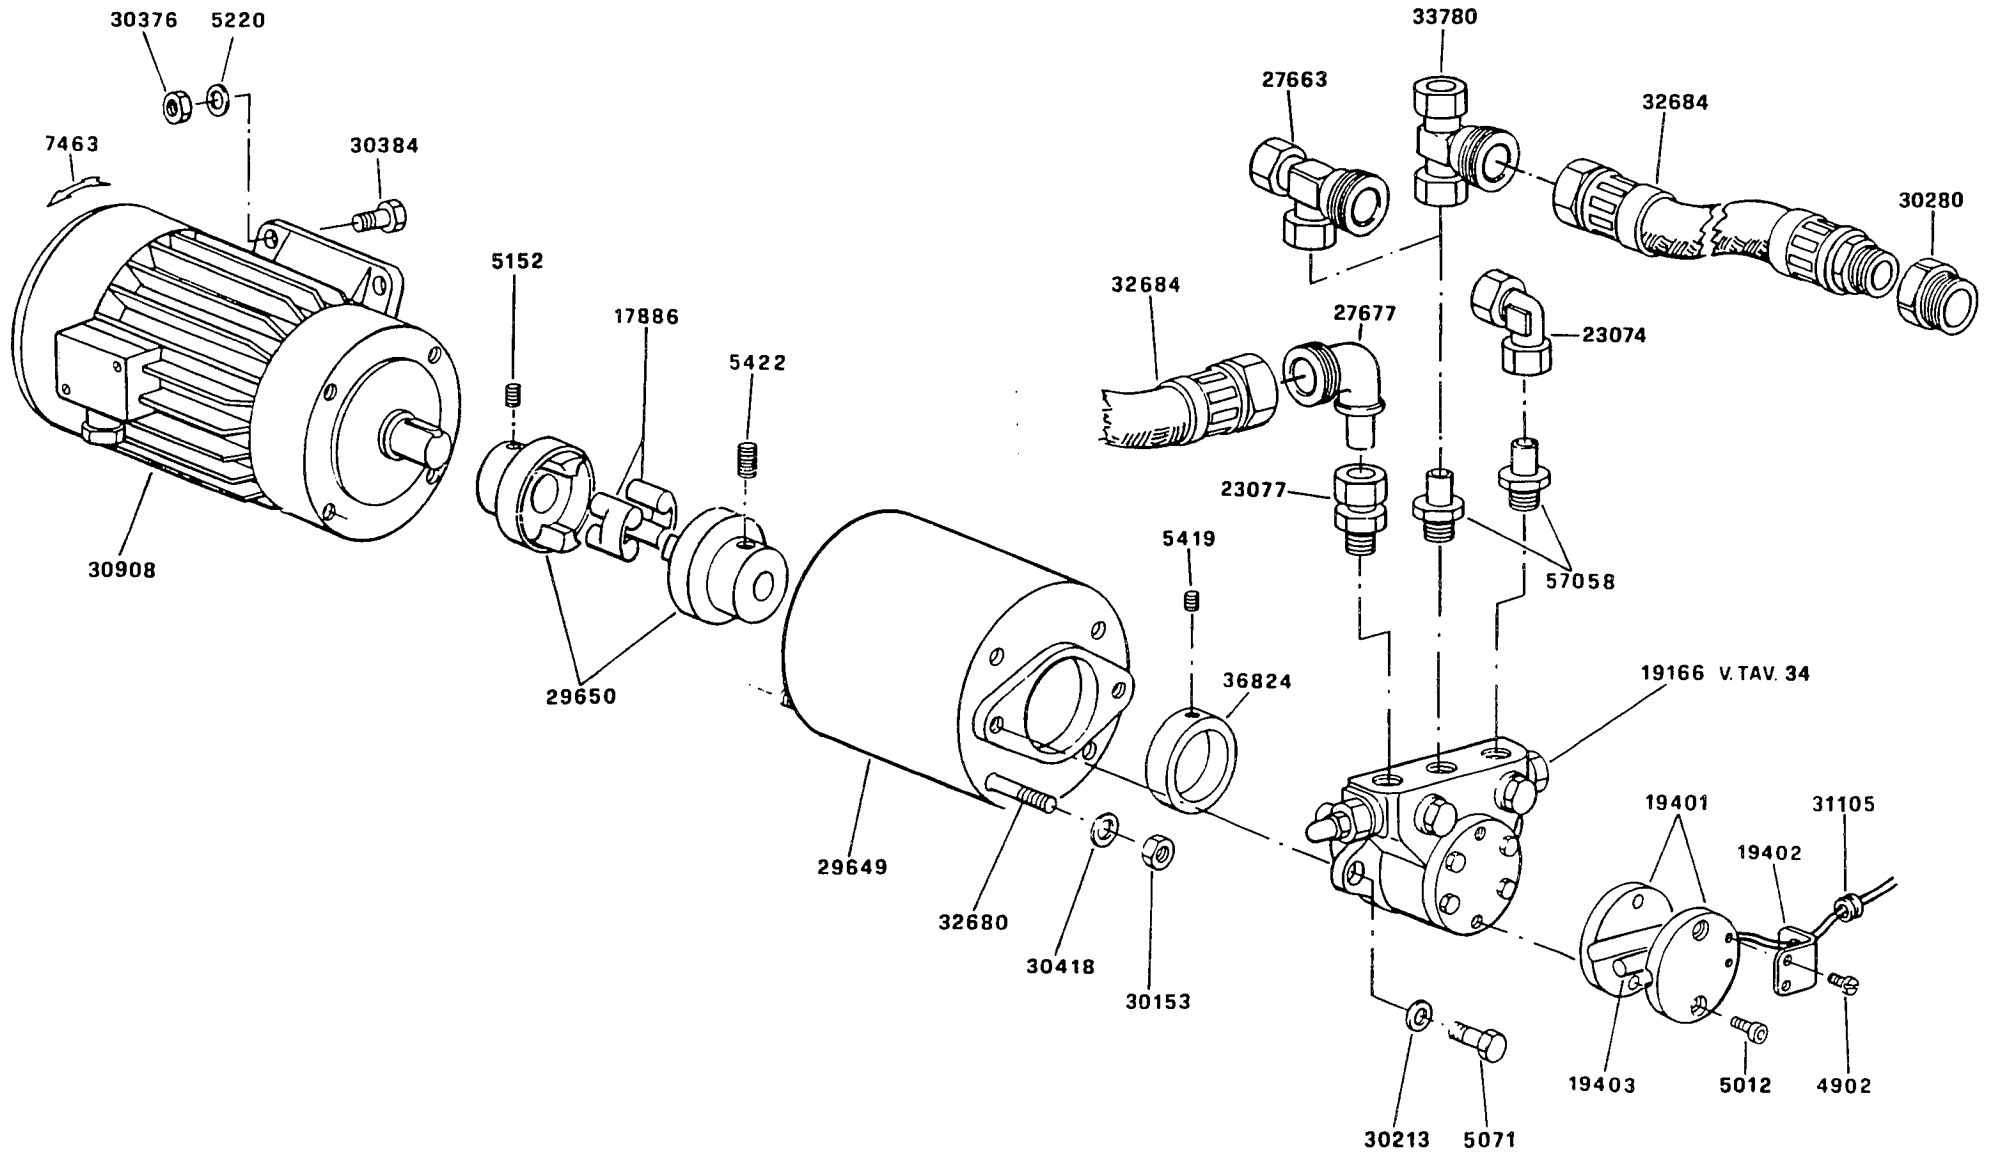

* PARTICOLARI NON COMPRESI NEL GRUPPO 27665

0002990217 REV.0 01/05/1991

GRUPPO MOTORE 0,75HP POMPA 300 l/h

Belloni-Davide 745/03/05/1993

GRUPPO MAGNETE - MAGNET GROUP - GROUPE MAGNETO - MAGNETMASCHINENSATZ

Cod. 0002990118 Rev.1
Data 12-07-93 Dis.Balboni D.

VALVOLA REGOLATRICE DI PRESSIONE - PRESSURE REGULATING VALVE
VANNE REGULATRICE DE PRESSION - DRUCKREGELVENTIL 16230

Balleri Davide 667 26/01/1993

APPARECCHIATURA 50Hz - CONTROL PANEL - APPAREILLAGE ELECTRIQUE - SCHALTGERAETE