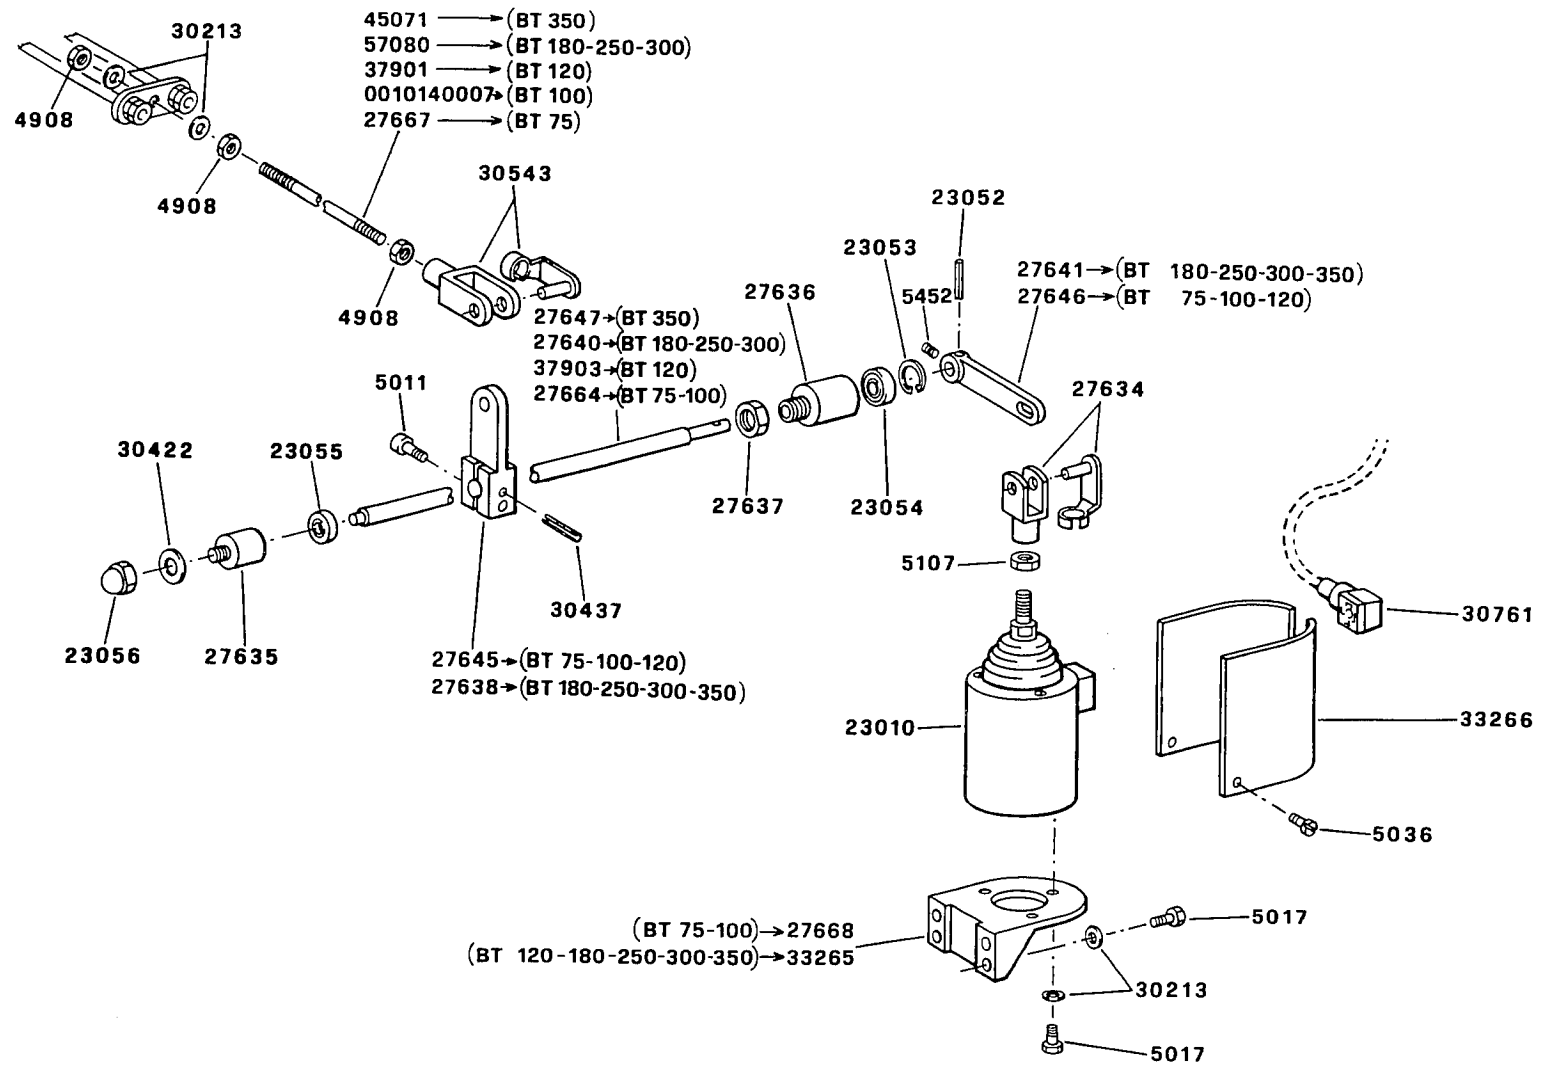

* PARTICOLARI NON COMPRESI NEL GRUPPO 27665

0002990217 REV.0 01/05/1991

GRUPPO MOTORE 0,75HP POMPA 300 l/h

Belloni-Davide 745/03/05/1993

GRUPPO MAGNETE - MAGNET GROUP - GROUPE MAGNETO - MAGNETMASCHINENSATZ

Cod. 0002990118 Rev.1
Data 12-07-93 Dis.Balboni D.

VALVOLA REGOLATRICE DI PRESSIONE - PRESSURE REGULATING VALVE
VANNE REGULATRICE DE PRESSION - DRUCKREGELVENTIL 16230

Balleri Davide 667 26/01/1993

APPARECCHIATURA 50Hz - CONTROL PANEL - APPAREILLAGE ELECTRIQUE - SCHALTGERAETE