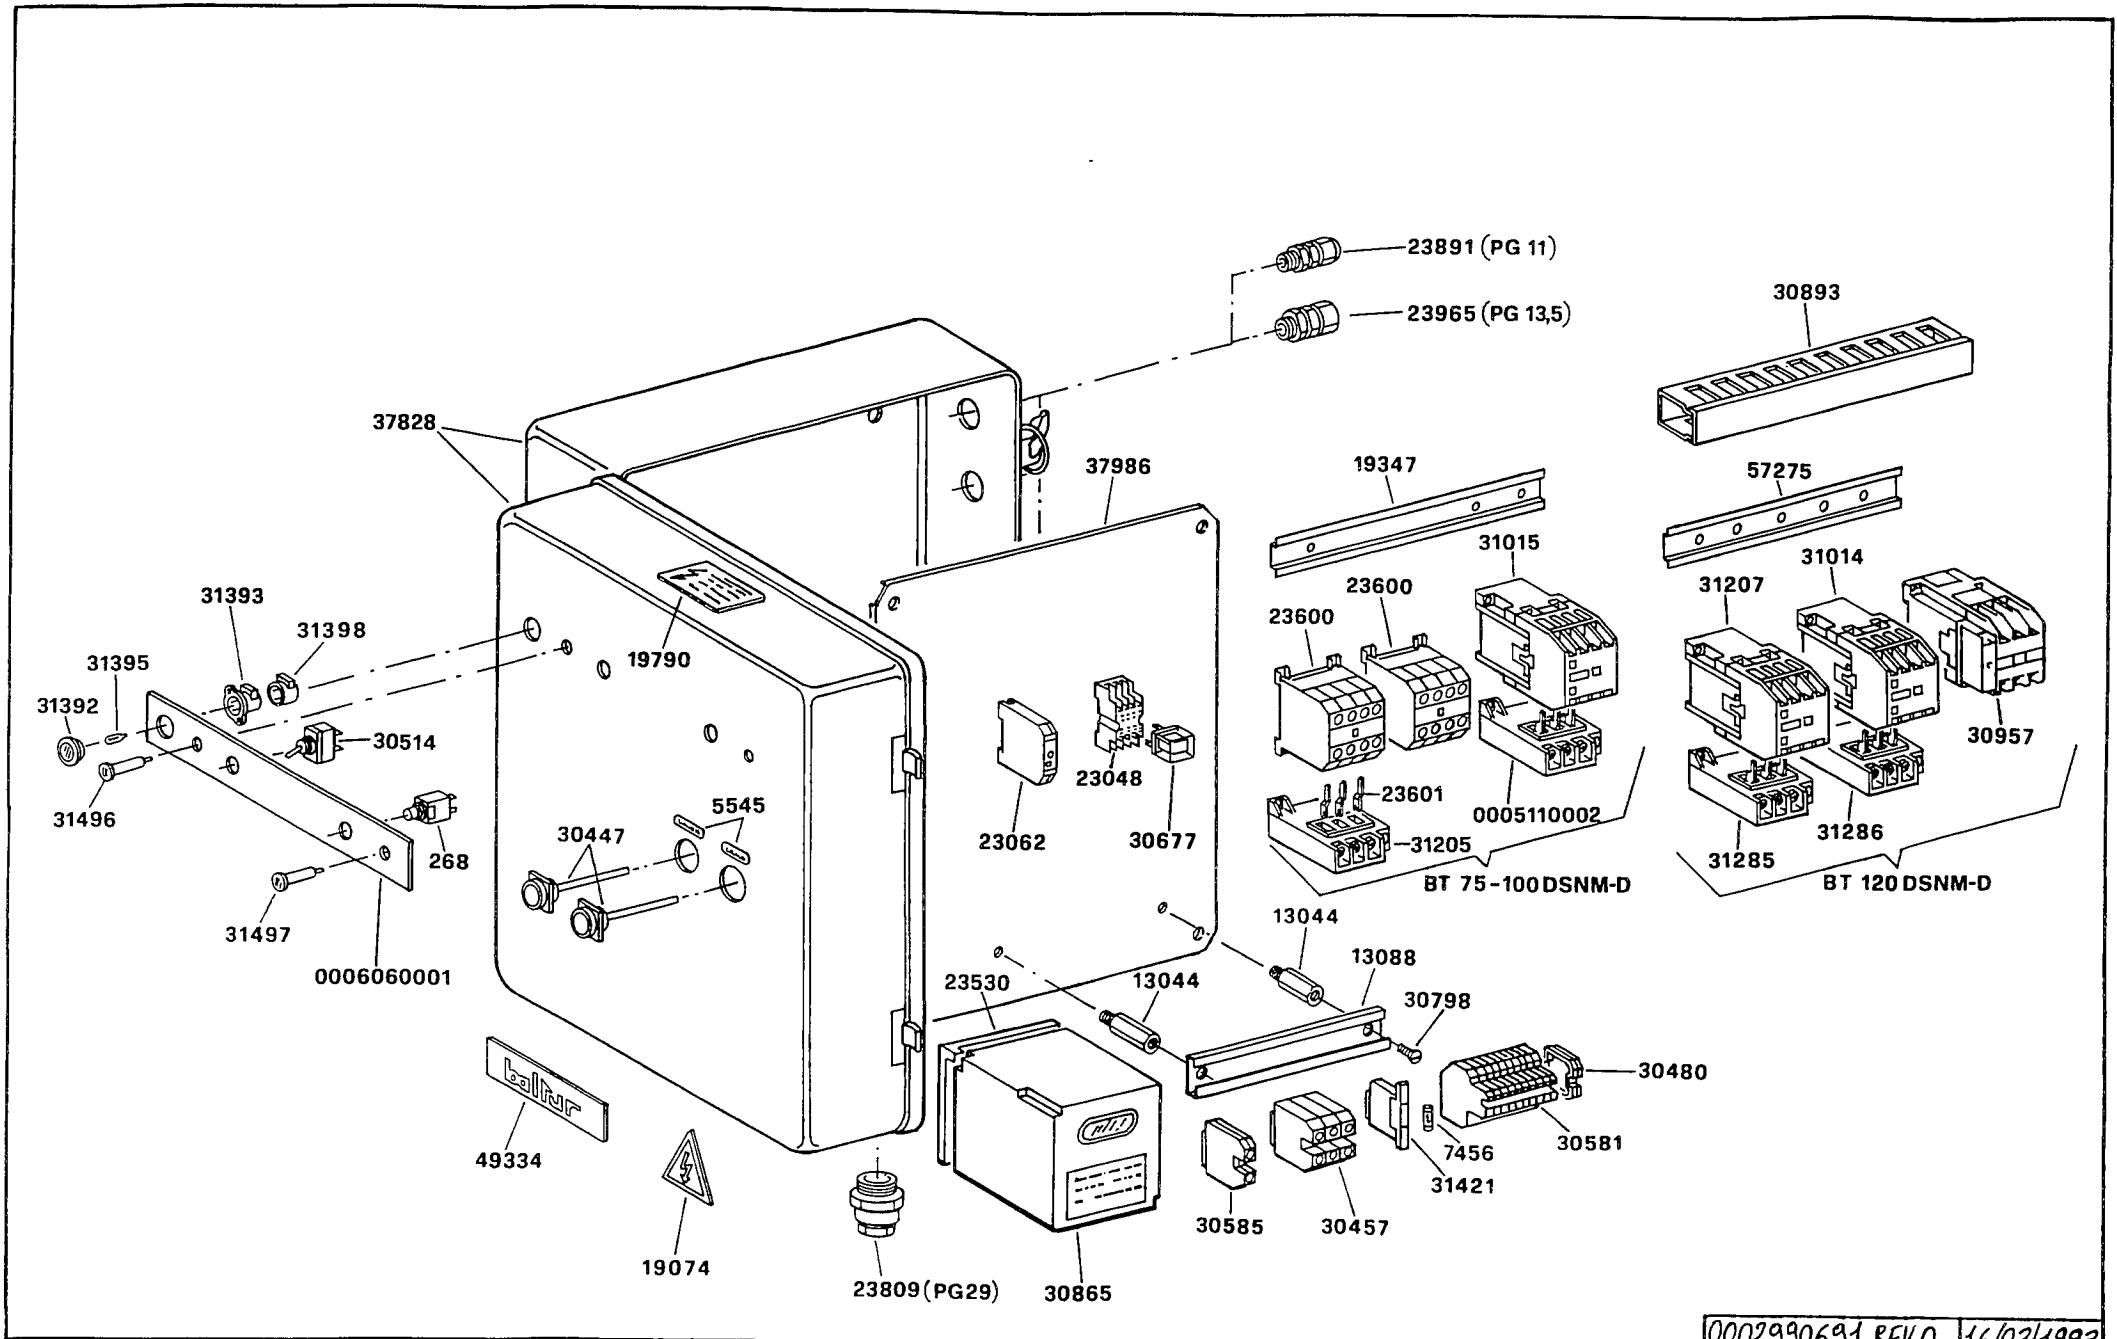

* PARTICOLARI NON COMPRESI NEL GRUPPO 27665

0002990217 REV.0 01/05/1991

GRUPPO MOTORE 0,75HP POMPA 300 l/h

Belloni-Davide 745/03/05/1993

GRUPPO MAGNETE - MAGNET GROUP - GROUPE MAGNETO - MAGNETMASCHINENSATZ

Cod. 0002990118 Rev.1
Data 12-07-93 Dis.Balboni D.

VALVOLA REGOLATRICE DI PRESSIONE - PRESSURE REGULATING VALVE
VANNE REGULATRICE DE PRESSION - DRUCKREGELVENTIL 16230

Balleri Davide 667 26/01/1993

APPARECCHIATURA 50Hz - CONTROL PANEL - APPAREILLAGE ELECTRIQUE - SCHALTGERAETE