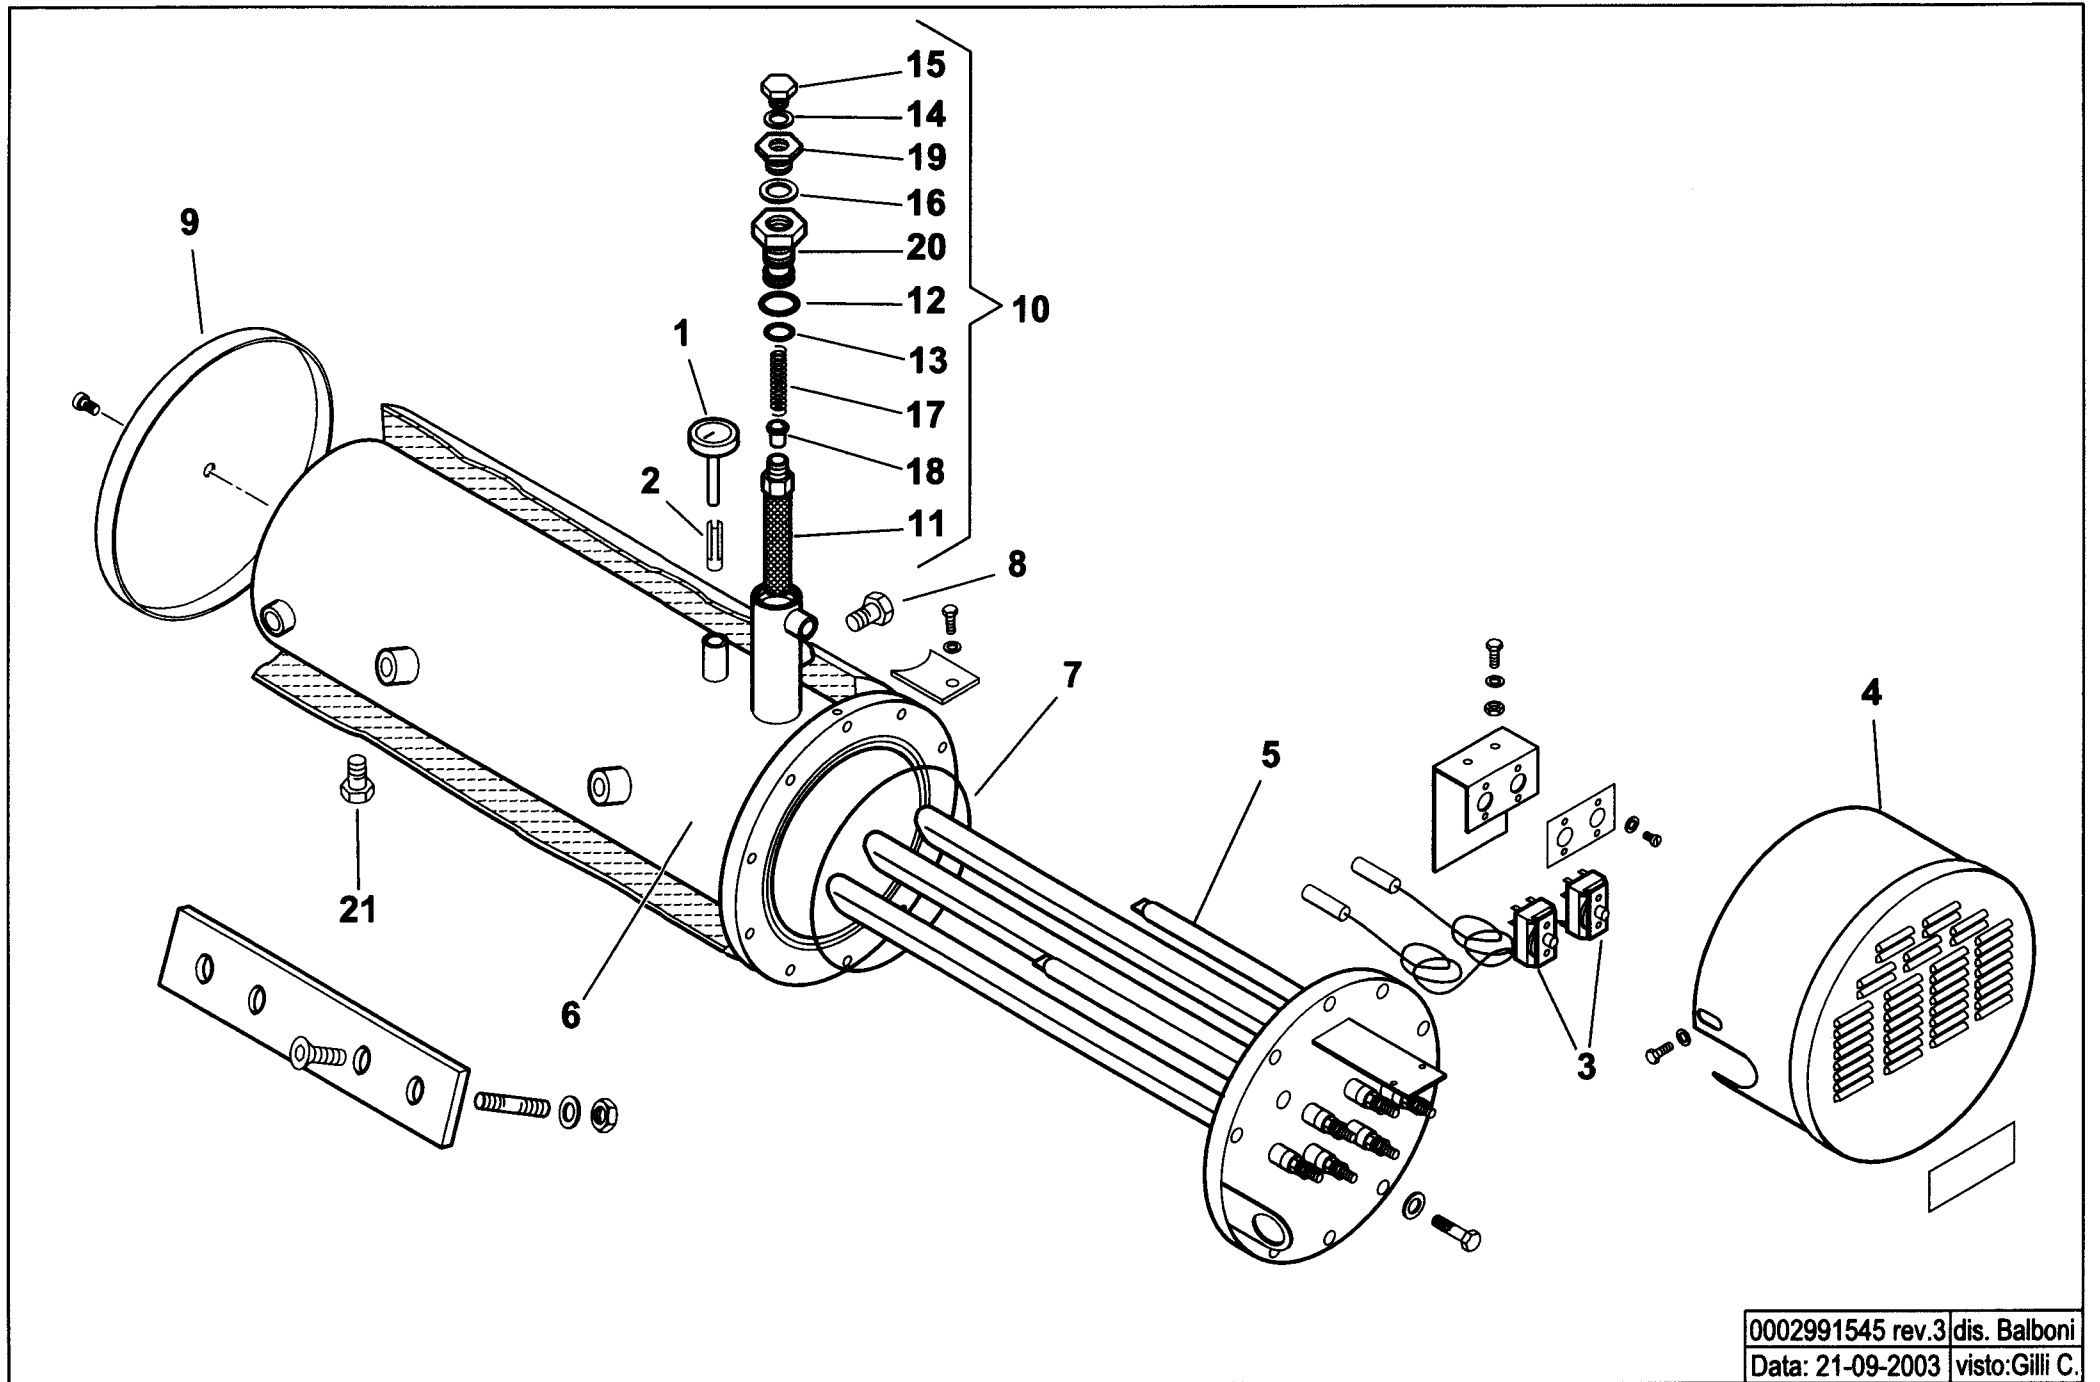

0011020075 Gruppo pulverizzatore BT 100 DSN 4T

Rif.	Codice	Descrizione
1	18095	BOCCHETTONE
2	95263	ASSIEME CAMICIA PISTONE
3	18093	MOLLA
4	0011020061	CONTROPISTONE
5	0011020068	BOCCOLA
6	23829	DADO
7	23822	OGIVA

esploso 0002992198 rev.1

Rif.	Codice	Descrizione

900099- SERBATOIO PRERISCALDATORE COIBENTATO - INSULATED PREHEATER TANK

0002991545 rev.3 dis. Balboni
Data: 21-09-2003 visto: Gilli C.

TAV.E41