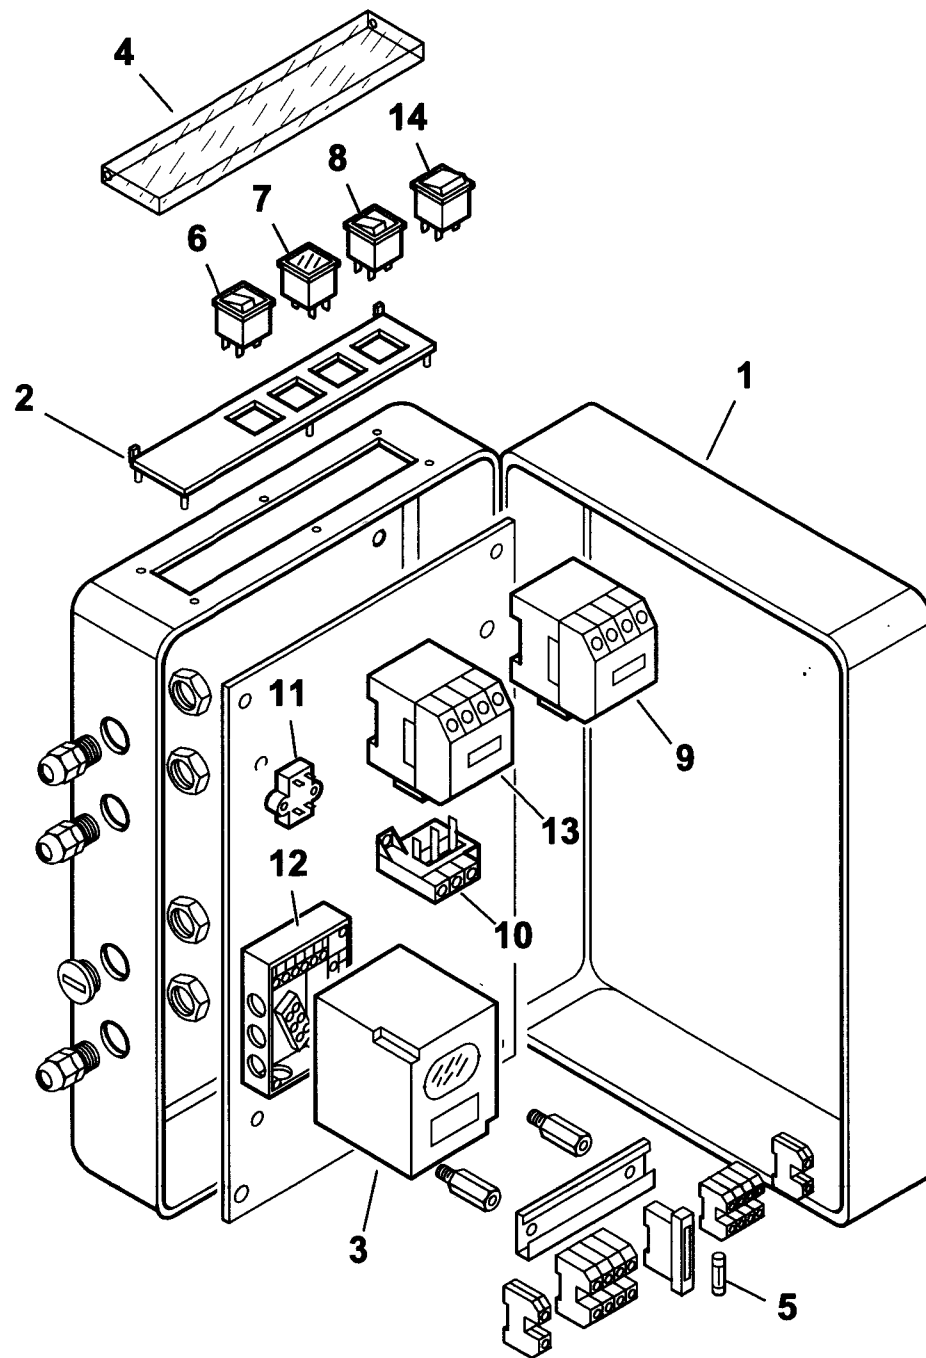

2081010

BT 120 DSN 4T

Rif.	Codice	Descrizione
1	41616	DIFFUSORE
2	15853	GUARNIZIONE
3	15856	FLANGIA
4	15854	COLLARE
5	15875	CANNOTTO
6	30864	FOTO LANDIS QRB3
7	37930	VENTOLA
8	4145	VETRINO
9	4146	GUARNIZIONE
10	4143	ANELLO
11	15994	TRASFORMATORE 12 KV
12	30103	MOTORE KW 2,2
13	0005080009	ELETTROVALVOLA VE140.4DR
14	28871	DISCO
15	41617	ELETTRODO
16	27726	PERNO
17	0005060037	SOPPRESSORE
18	30223	CAVO
19	37925	SOPPORTO
20	0011020075	GRUPPO POLVERIZZATORE
21	23403	RACCORDO WOSS T
22	0011020100	TUBO MANDATA S-GP D.10
23	19814	RACCORDO WOSS D.10 - 1/4" DIRITTO
24	0011020056	TUBO RITORNO EV-RW
25	19315	NIPPLO 1" x 1"
26	31168	ELETTROVALVOLA VE120
	95412	BOBINA
27	23746	VITE CENTRAGGIO
28	18058	TUBO FLESSIBILE 3/4" x 1200
29	30796	GOMITO 3/4"
30	14314	ATTACCO 3/4" - 3 VIE D.10
31	19314	TUBO FLESSIBILE 1"x1200

esploso 0002991667 rev.3

Rif.	Codice	Descrizione
32	31265	FILTRO NAFTA 1"
	95044	CARTUCCIA
	95102	GUARNIZIONE
33	27844	RACCORDO PER ATTACCO WOSS D.10 - 1/2"
34	0005150031	RACCORDO WOSS D.10 - 1/2" DIRITTO
35	R005060061	POMPA SUNTEC E6LA
	95464	ANELLO DI TENUTA POMPA
36	0011020092	TUBO RITORNO RW-P
37	0011020088	TUBO MANDATA P-S
38	28894	GIUNTO D.10
39	5941	GIUNTO D.11
40	16888	PARASTRAPPO 30
41	15944	DISTANZIALE
43	31053	RACCORDO WOSS D.10 - 1/4" DIRITTO
44	54056	BOCCOLA
45	19319	NIPPLO 1/2"
46	56091	PERNO
47	56081	FARFALLA
48	31380	MOTORINO
49	19415	NIPPLO 3/4" x 1"
50	35687	DISTANZIALE
51	0011020101	TUBO MANDATA RW-GP D.10
52	0011020099	RACCORDO PER ATTACCO WOSS D.10 - 1/4"
53	23791	RACCORDO WOSS D.10 DIRITTO
54	95178	GUARNIZIONE
55	34459	STAFFA
56	61299	PIASTRINA
57	4144	SPESSORE
58	15842	ANELLO
59	28991	GIUNTO
60	16933	PARASTRAPPO 40
61	31272	RONDELLA 21,5 X 30 X 2
62	18476	NOTTOLINO

R15997-QUADRO ELETTRICO - CONTROL PANEL - CUADRO ELECTRICO - APPAREILLAGE ELECTRIQUE - SCHALTGERAETE

0002991544 rev.3 dis. Balboni
Data: 21-09-2003 visto: Gilli C.

TAV.C181

0011020075 GRUPPO POLVERIZZATORE - NOZZLE ASSEMBLY - LIGNE GICLEUR - DUESENGESTAENGE