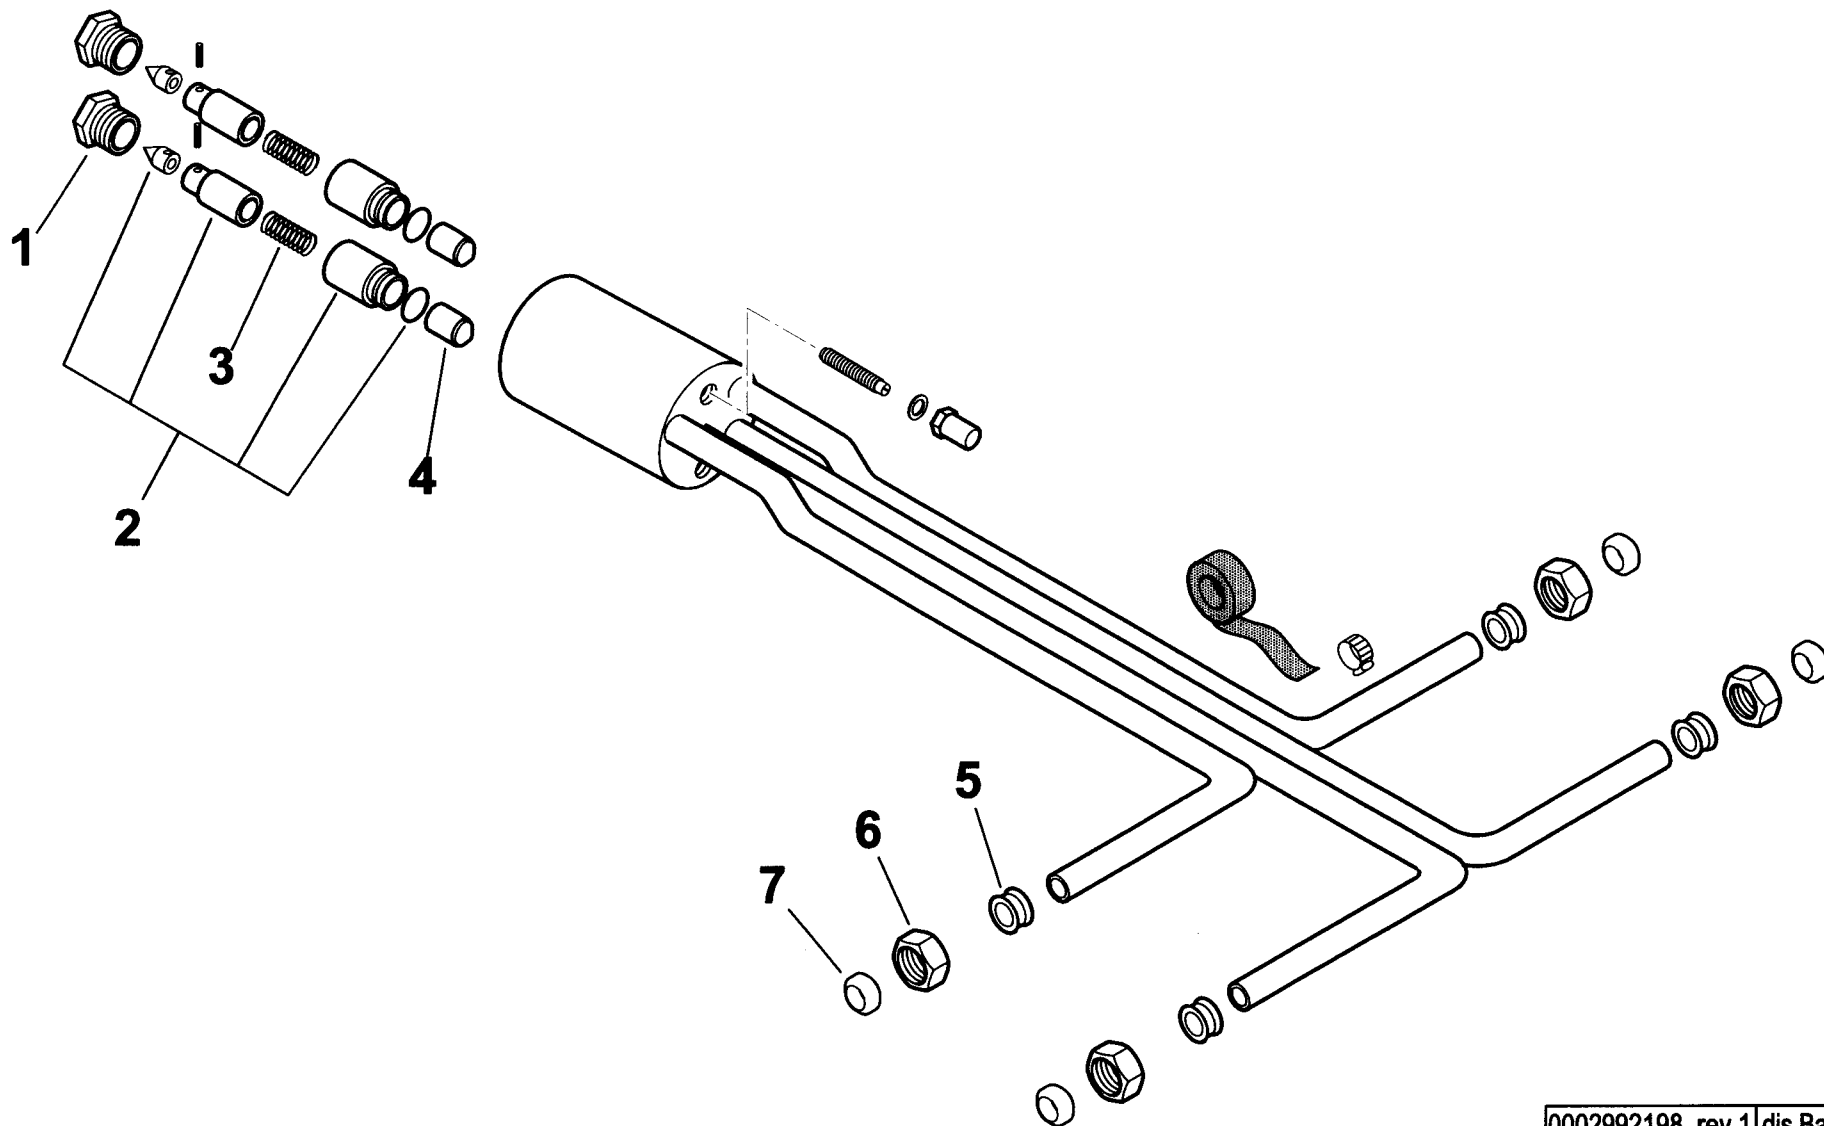

2081010

BT 120 DSN 4T

Rif.	Codice	Descrizione
1	41616	DIFFUSORE
2	15853	GUARNIZIONE
3	15856	FLANGIA
4	15854	COLLARE
5	15875	CANNOTTO
6	30864	FOTO LANDIS QRB3
7	37930	VENTOLA
8	4145	VETRINO
9	4146	GUARNIZIONE
10	4143	ANELLO
11	15994	TRASFORMATORE 12 KV
12	30103	MOTORE KW 2,2
13	0005080009	ELETTROVALVOLA VE140.4DR
14	28871	DISCO
15	41617	ELETTRODO
16	27726	PERNO
17	0005060037	SOPPRESSORE
18	30223	CAVO
19	37925	SOPPORTO
20	0011020075	GRUPPO POLVERIZZATORE
21	23403	RACCORDO WOSS T
22	0011020100	TUBO MANDATA S-GP D.10
23	19814	RACCORDO WOSS D.10 - 1/4" DIRITTO
24	0011020056	TUBO RITORNO EV-RW
25	19315	NIPPLO 1" x 1"
26	31168	ELETTROVALVOLA VE120
	95412	BOBINA
27	23746	VITE CENTRAGGIO
28	18058	TUBO FLESSIBILE 3/4" x 1200
29	30796	GOMITO 3/4"
30	14314	ATTACCO 3/4" - 3 VIE D.10
31	19314	TUBO FLESSIBILE 1"x1200

esploso 0002991667 rev.3

Rif.	Codice	Descrizione
32	31265	FILTRO NAFTA 1"
	95044	CARTUCCIA
	95102	GUARNIZIONE
33	27844	RACCORDO PER ATTACCO WOSS D.10 - 1/2"
34	0005150031	RACCORDO WOSS D.10 - 1/2" DIRITTO
35	R005060061	POMPA SUNTEC E6LA
	95464	ANELLO DI TENUTA POMPA
36	0011020092	TUBO RITORNO RW-P
37	0011020088	TUBO MANDATA P-S
38	28894	GIUNTO D.10
39	5941	GIUNTO D.11
40	16888	PARASTRAPPO 30
41	15944	DISTANZIALE
43	31053	RACCORDO WOSS D.10 - 1/4" DIRITTO
44	54056	BOCCOLA
45	19319	NIPPLO 1/2"
46	56091	PERNO
47	56081	FARFALLA
48	31380	MOTORINO
49	19415	NIPPLO 3/4" x 1"
50	35687	DISTANZIALE
51	0011020101	TUBO MANDATA RW-GP D.10
52	0011020099	RACCORDO PER ATTACCO WOSS D.10 - 1/4"
53	23791	RACCORDO WOSS D.10 DIRITTO
54	95178	GUARNIZIONE
55	34459	STAFFA
56	61299	PIASTRINA
57	4144	SPESSORE
58	15842	ANELLO
59	28991	GIUNTO
60	16933	PARASTRAPPO 40
61	31272	RONDELLA 21,5 X 30 X 2
62	18476	NOTTOLINO

R15997-QUADRO ELETTRICO - CONTROL PANEL - CUADRO ELECTRICO - APPAREILLAGE ELECTRIQUE - SCHALTGERAETE

0002991544 rev.3 dis. Balboni
Data: 21-09-2003 visto: Gilli C.

TAV.C181

0011020075 GRUPPO POLVERIZZATORE - NOZZLE ASSEMBLY - LIGNE GICLEUR - DUESENGESTAENGE