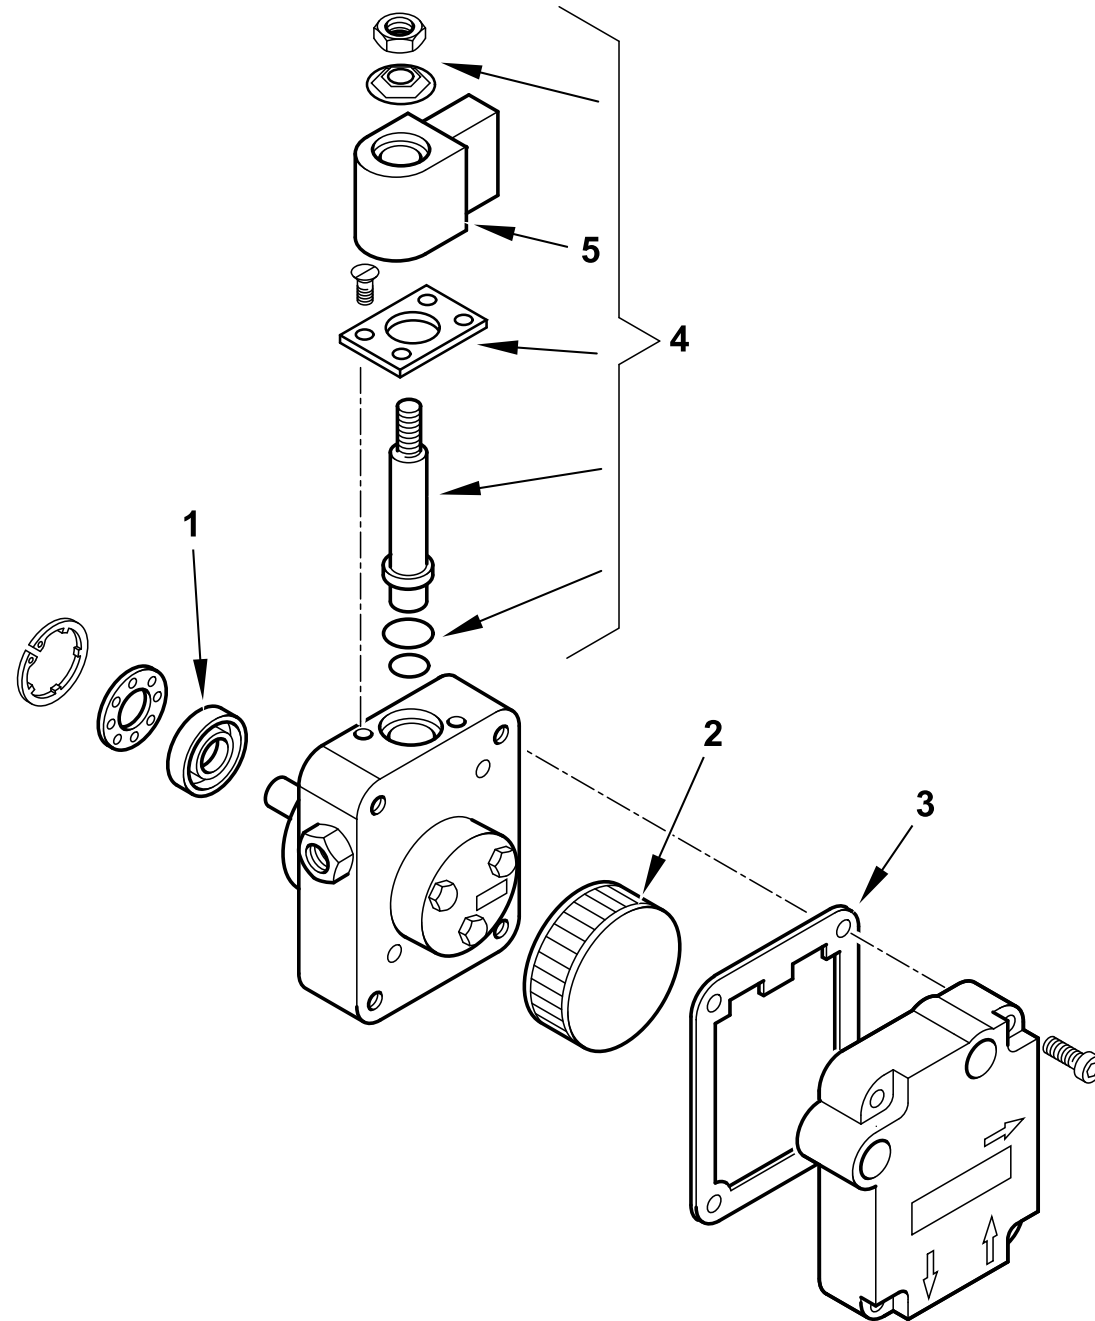

49595 - QUADRO ELETTRICO - CONTROL PANEL - CUADRO ELECTRICO - APPAREILLAGE ELECTRIQUE - SCHALTGERAETE

0002991699 rev.3 dis. Balboni
Data: 20-11-2007 visto: Gilli C.

TAV.C204

30750 POMPA SUNTEC AS47C 1538 6P0500

Rif.	Codice	Descrizione
1	95089	TENUTA POMPA SUNTEC AN-AS-AE
2	0004050030	FILTRO POMPA SUNTEC A
3	0004050049	GUAR.NE COP. AN-AS-AE-AP-AL-AT
4	95115	ELETTROVALVOLA
5	95116	BOBINA X EV POMPA SUNTEC

esploso 30750T02 lista L02