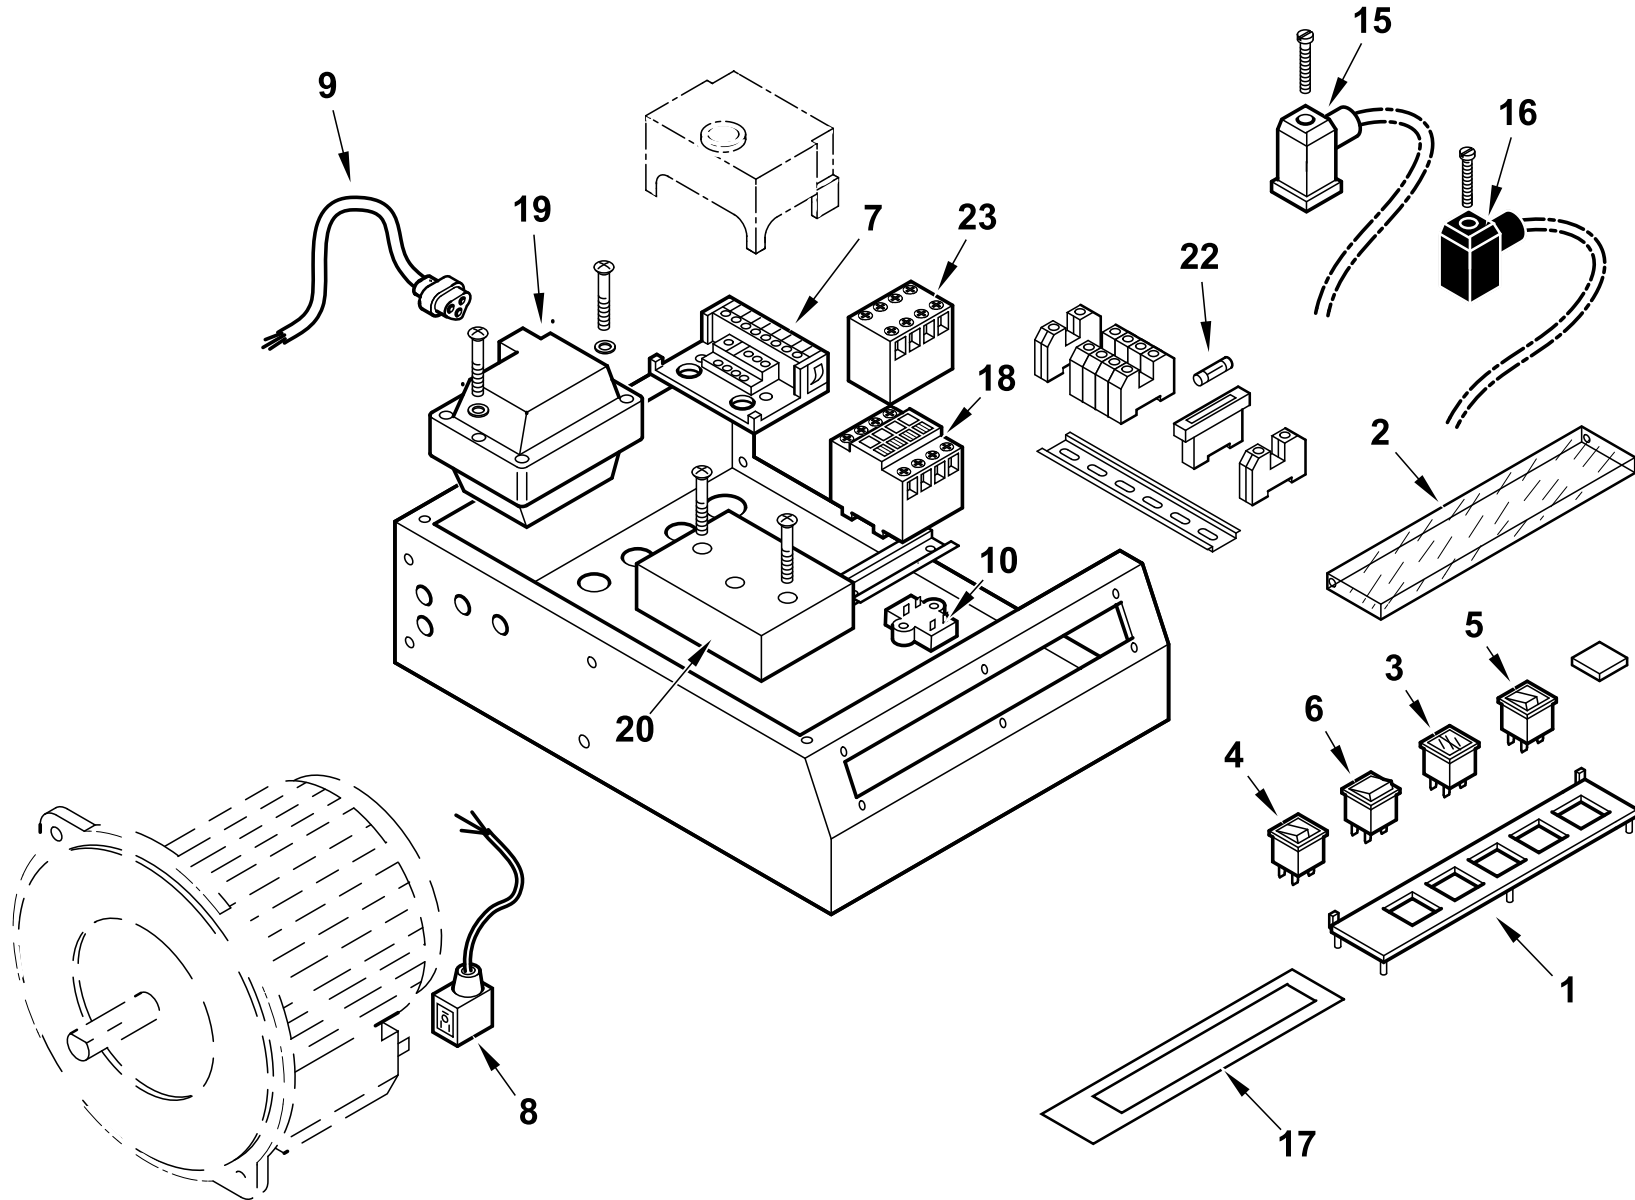

49595 - QUADRO ELETTRICO - CONTROL PANEL - CUADRO ELECTRICO - APPAREILLAGE ELECTRIQUE - SCHALTGERAETE

0002991699 rev.3 dis. Balboni
Data: 20-11-2007 visto: Gilli C.

TAV.C204

30750 POMPA SUNTEC AS47C 1538 6P0500

Rif.	Codice	Descrizione
1	95089	TENUTA POMPA SUNTEC AN-AS-AE
2	0004050030	FILTRO POMPA SUNTEC A
3	0004050049	GUAR.NE COP. AN-AS-AE-AP-AL-AT
4	95115	ELETTROVALVOLA
5	95116	BOBINA X EV POMPA SUNTEC

esploso 30750T02 lista L02