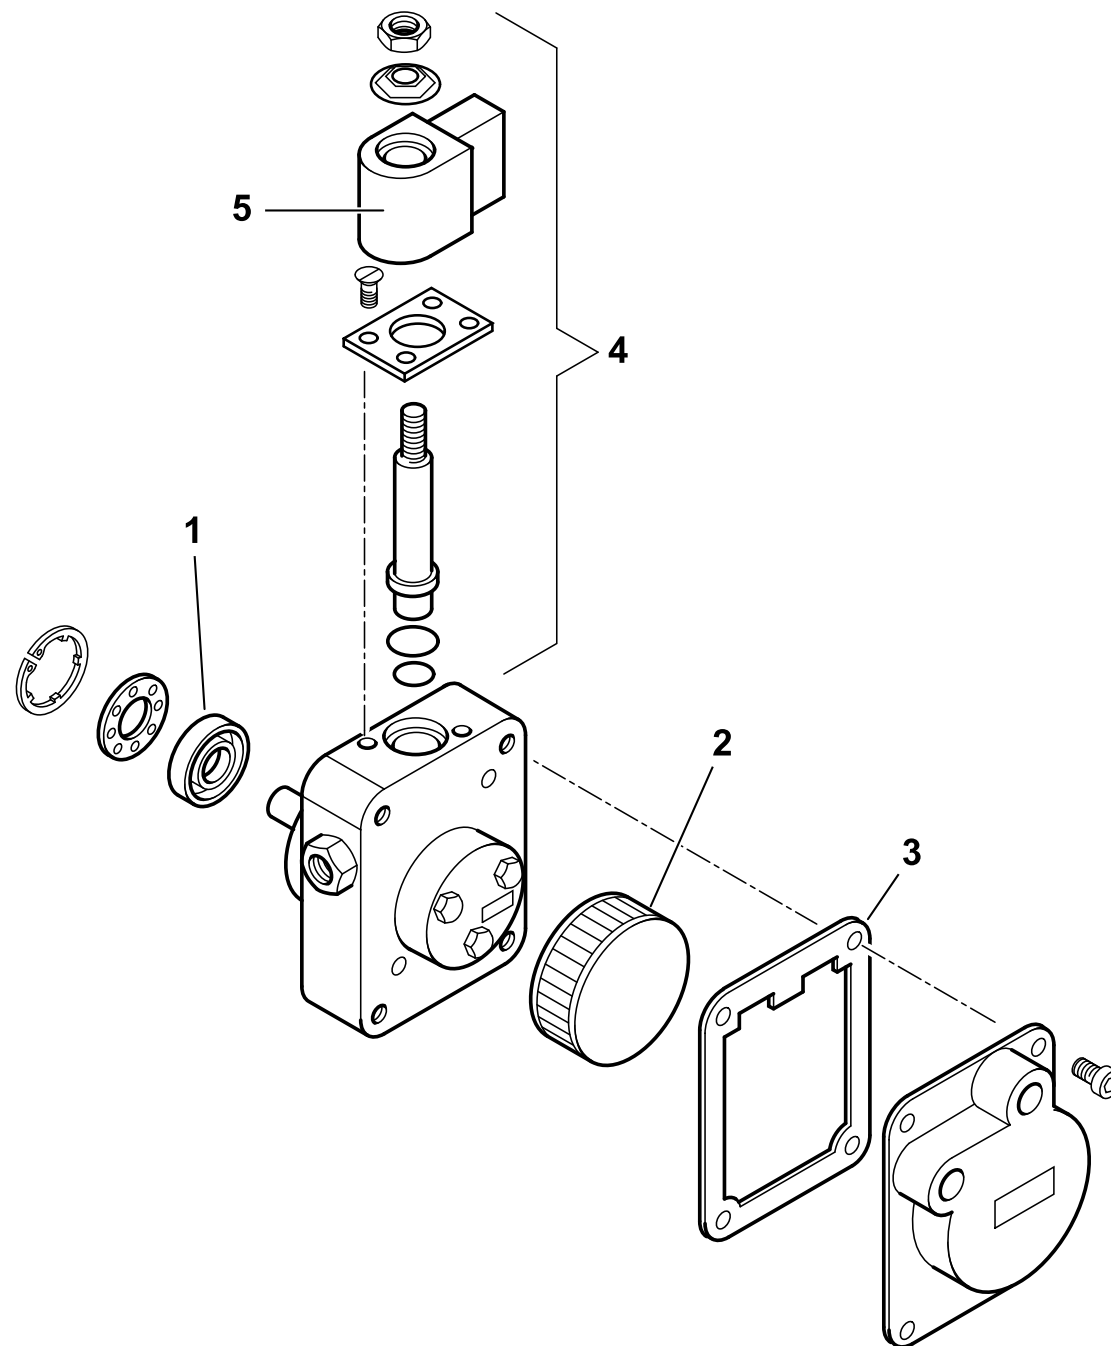

35470010 T04	dis. Balboni
Data:01-01-2008	visto: Gilli C.

	30750 T01
dis. Balboni	visto: Gilli C.

30750 POMPA SUNTEC AS47C 1538 6P0500

Rif.	Codice	Descrizione
1	95089	TENUTA POMPA SUNTEC AN-AS-AE
2	0004050030	FILTRO POMPA SUNTEC A
3	0004050049	GUAR.NE COP. AN-AS-AE-AP-AL-AT
4	95115	ELETTROVALVOLA
5	95116	BOBINA X EV POMPA SUNTEC

esploso 30750T01 lista L02

Rif.	Codice	Descrizione