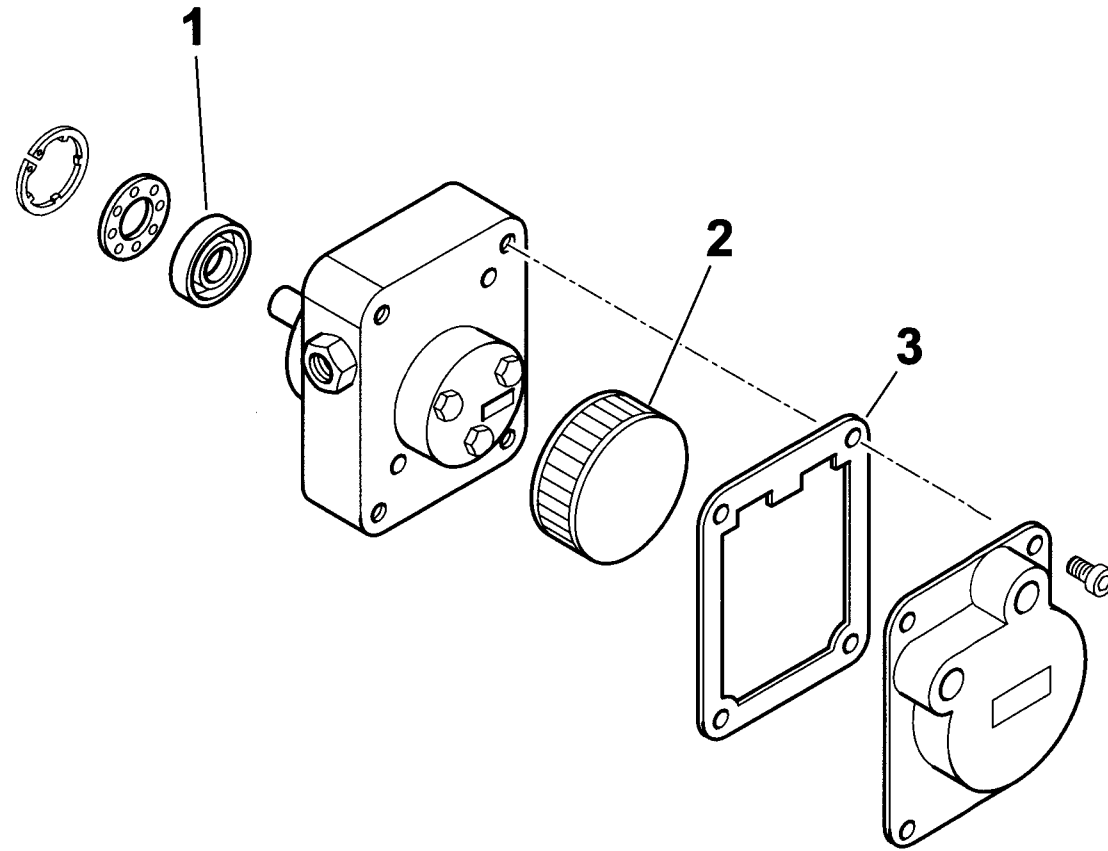

Prodotto Finito Data Boll. Codice

35470011 - BTL 0H

Tavola Esploso: T02

Lista Ricambi: L02

11/04/2002	01	0013030151	CANNOTTO SPARK4
11/04/2002	02	0013010024	FARFALLA A GRAVITA' SPARK
11/04/2002	03	0016010054	DISCO ALETTATO 4T D64 BTL3
11/04/2002	03/1	0016010064	ELETTRODO BTL3-4-6-10
11/04/2002	04	0005140225	CAVO ACC. D.5 ATT.CO D.4 L500
11/04/2002	05	0013030191	AS.CANNOTTO P.U. BTL0H
11/04/2002	06	0013010004	VENTOLA D.133X47 SPARK
11/04/2002	07	0013010027	VETRINO 20X3 SPARK
11/04/2002	08	30770	FOTO LANDIS QRB1B L=350
11/04/2002	09	0013030197	TUBO MANDATA GASOLIO BTL0-10
11/04/2002	10	0005020044	TRASF.RE BRAHMA TD2ST PAF
11/04/2002	11	0005130111	CONNETTORE TRASF. BRAHMA L340
11/04/2002	12	23527	ZOCCOLO AP.RA LANDIS LOA-LGB
11/04/2002	13	0005030012	PARETE ZOCCOLO LANDIS LOA-LGB
11/04/2002	14	31184	AP.RA LANDIS LOA 24.171B27
11/04/2002	15	0005010014	MOTORE MONO 110W 230/50-60
11/04/2002	15/1	5467	CONDENSATORE 4MF-450V D28
11/04/2002	16	0005130016	CONNETTORE MOTORE SPARK
11/04/2002	17	0005010100	GIUNTO POMPA-MOTORE SIMEL 2GR.
11/04/2002	17/1	95249	GIUNTO POMPA-MOTORE AACO
11/04/2002	18	0005060056	POMPA SUNTEC AE47C 1387 5P
11/04/2002	19	0005130112	CONNETTORE PRERISCALDO RAPA
11/04/2002	21	0013030242	TUBOFLEX 1/4"MGX3/8"FDX1200
11/04/2002	22	19098	NIPPLO 3/8" X FILTRO
11/04/2002	23	0005070237	FILTRO GASOLIO 3/8" VASCH.TRAS
11/04/2002	23/1	95048	CARTUCCIA FILTRO 3/8"
11/04/2002	23/2	95099	GUARNIZIONE FILTRO 70451
11/04/2002	24	0005130051	CONNETTORE 7POLI M C/TAPPO D9
11/04/2002	25	0005130052	CONNETTORE 7POLI FEM.
11/04/2002	26	0013030195	COPERCHIO POST.RE BTL0-10
11/04/2002	27	50183	GUARN.NE FLANGIA SYN D80
11/04/2002	28	8013030032	FLANGIA AT.CO BRUC.RE D80SPARK

0005060056 POMPA SUNTEC AE47C 1387 5P

Rif.	Codice	Descrizione
1	95089	TENUTA POMPA
2	0004050030	FILTRO
3	0004050049	GUARNIZIONE

esploso 0005060056 L02

Rif.	Codice	Descrizione