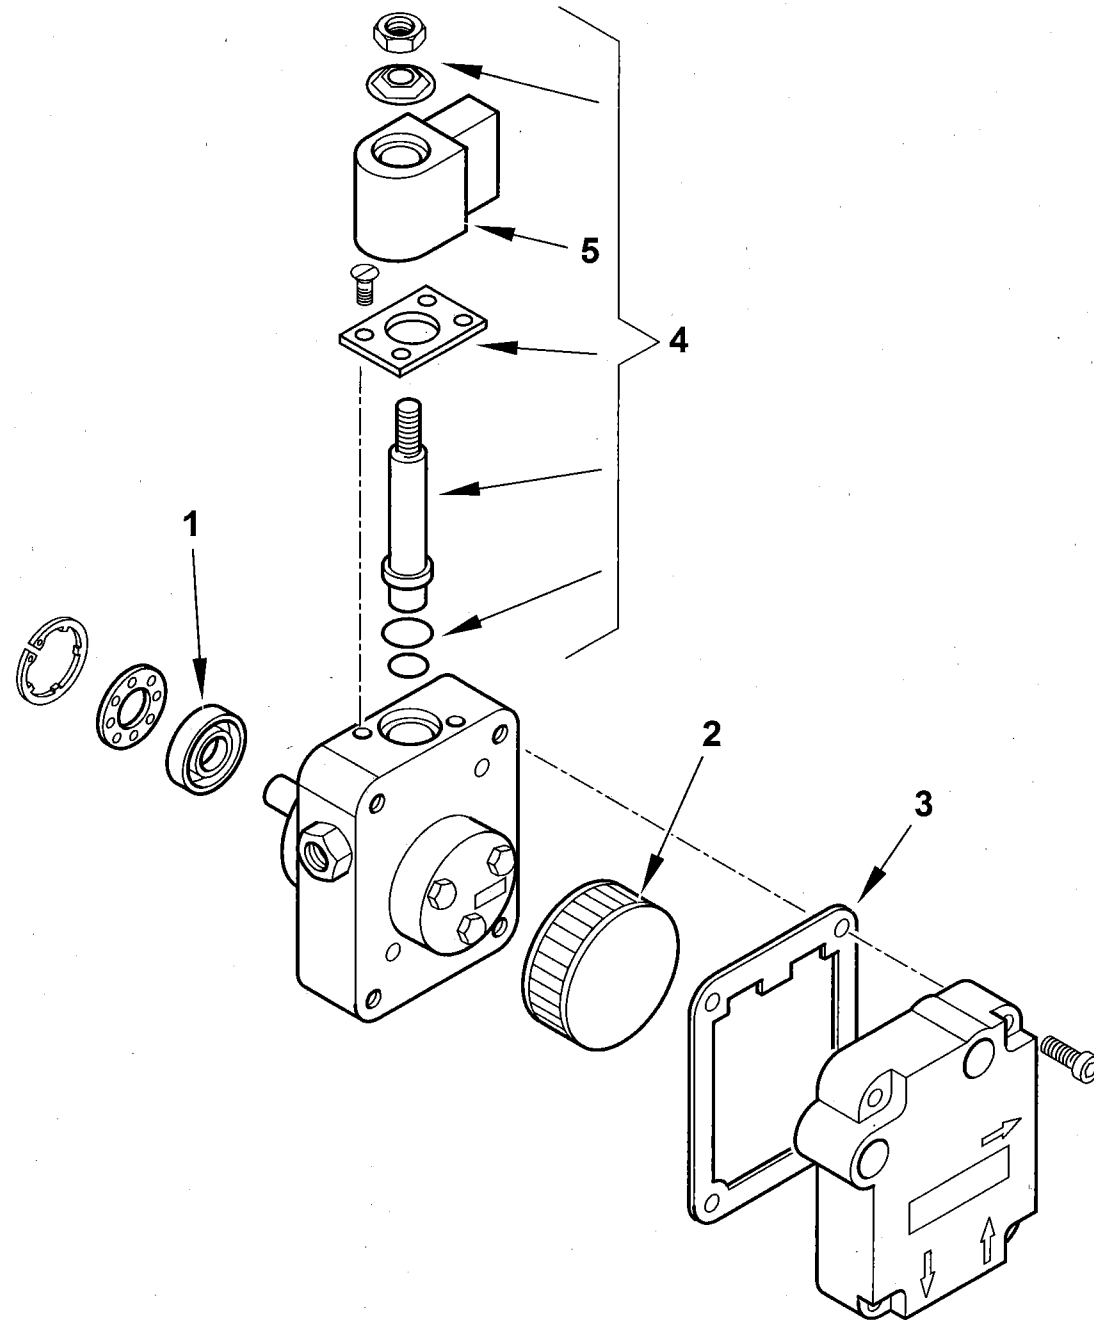

POMPA - PUMP - BOMBA - POMPE - PUMPE cod. 30750

	30750 T02
dis. Balboni	visto: Gilli C.

TAV.F5

**30750****POMPA SUNTEC AS47C 1538 6P0500**

Rif.	Codice	Descrizione
1	95089	TENUTA POMPA SUNTEC AN-AS-AE
2	0004050030	FILTRO POMPA SUNTEC A
3	0004050049	GUAR.NE COP. AN-AS-AE-AP-AL-AT
4	95115	ELETTROVALVOLA
5	95116	BOBINA X EV POMPA SUNTEC

esploso 30750T02 lista L02

Rif.	Codice	Descrizione