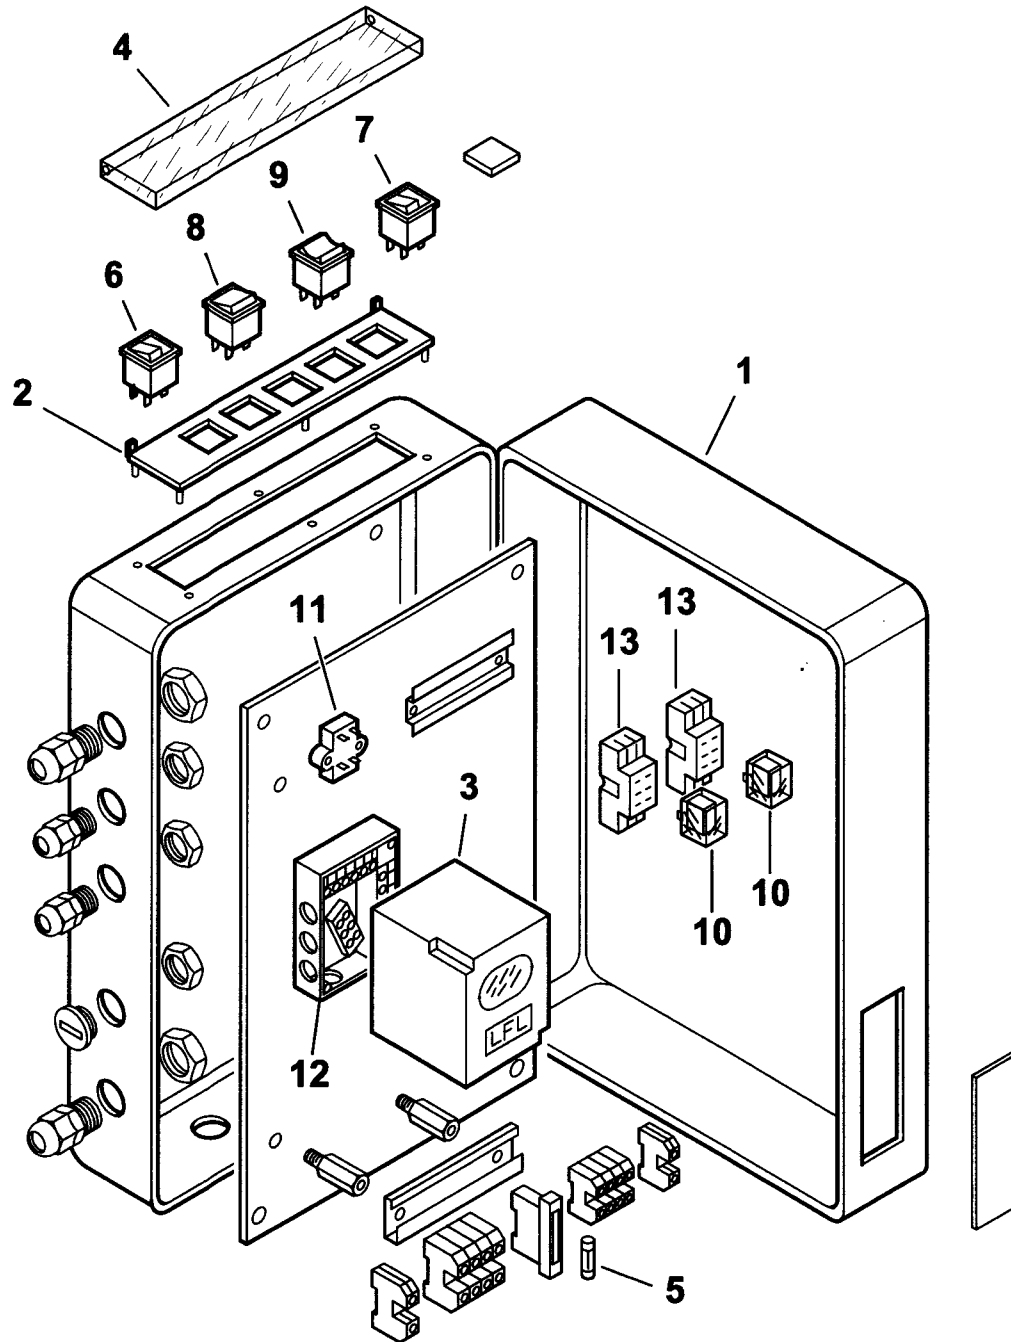

TAV.C343

0002992480 rev.1	dis. Balboni
Data: 10-02-2005	visto: Gilli C.

15240015 BGN 200 LX V

Rif.	Codice	Descrizione
1	0012010055	FLANGIA
3	0012010064	GUARNIZIONE
4	23215	CORDONE
5	0005040026	PRESA PRESSIONE 90°
6	0012010070	DIFFUSORE
7	18476	NOTTOLINO
8	0012010080	CANNOTTO
9	57271	CERNIERA
10	57173	PERNO
11	57125	RACCORDO GAS
12	0012010036	TUBO MANDATA GAS
13	45119	VITE
14	0012010078	MISCELATORE
15	0012010079	UGELLO
16	0012010098	DISCO FRESATO
17	0012120058	STAFFA
18	0005060037	SOPPRESSORE
19	57132	STAFFA
20	0012010099	ELETTRODO
21	30223	CAVO
22	0012010081	TUBINO
23	35623	DADO
24	4987	RONDELLA
25	0006020174	RACCORDO WOSS
26	0012010062	TUBINO
27	38611	ANELLO
28	38609	VETRINO BIANCO
29	23299	GUARNIZIONE
30	0015010113	TUBINO
31	28932	NIPPLO
32	23912	PRESSOSTATO
33	58029	PRESA PRESSIONE

esploso **0002992480 rev.1**

Rif.	Codice	Descrizione
34	31492	TUBO PVC
35	15995	TRASFORMATORE
36	5468	MOTORE
37	13024	VENTOLA
38	29174	ANELLO
39	0012010065	CONVOGLIATORE
40	0012010068	PERNO
41	0012010067	FARFALLA
42	0019010010	BOCCOLA
43	0012010094	PROTEZIONE
44	54059	STAFFA
45	23205	MOTORINO
	0005040027	COPERCHIO
46	38610	VETRINO
47	57131	STAFFA
48	19424	ISOLATORE
49	57033	PERNO
50	18695	ARTICOLAZIONE
51	16301	LEVA
52	29175	DISTANZIALE
53	23845	RACCORDO T CROMATO
54	31483	PRESA PRESSIONE
55	30987	RACCORDO WOSS
56	0005150116	RACCORDO RAPIDO
58	28909	PIATTELLO
59	0005150117	OGIVA
60	0005150115	RACCORDO T
61	0005040054	POTENZIOMETRO
62	0005030144	INVERTER
63	0005030160	TASTIERA INVERTER
64	0012010092	IONIZZATORE

0012010091-QUADRO ELETTRICO - CONTROL PANEL - CUADRO ELECTRICO - APPAREILLAGE ELECTRIQUE - SCHALTGERAETE

0002992481 rev.0 dis. Balboni
Data: 06-09-2004 visto:Gilli C.

TAV.C343