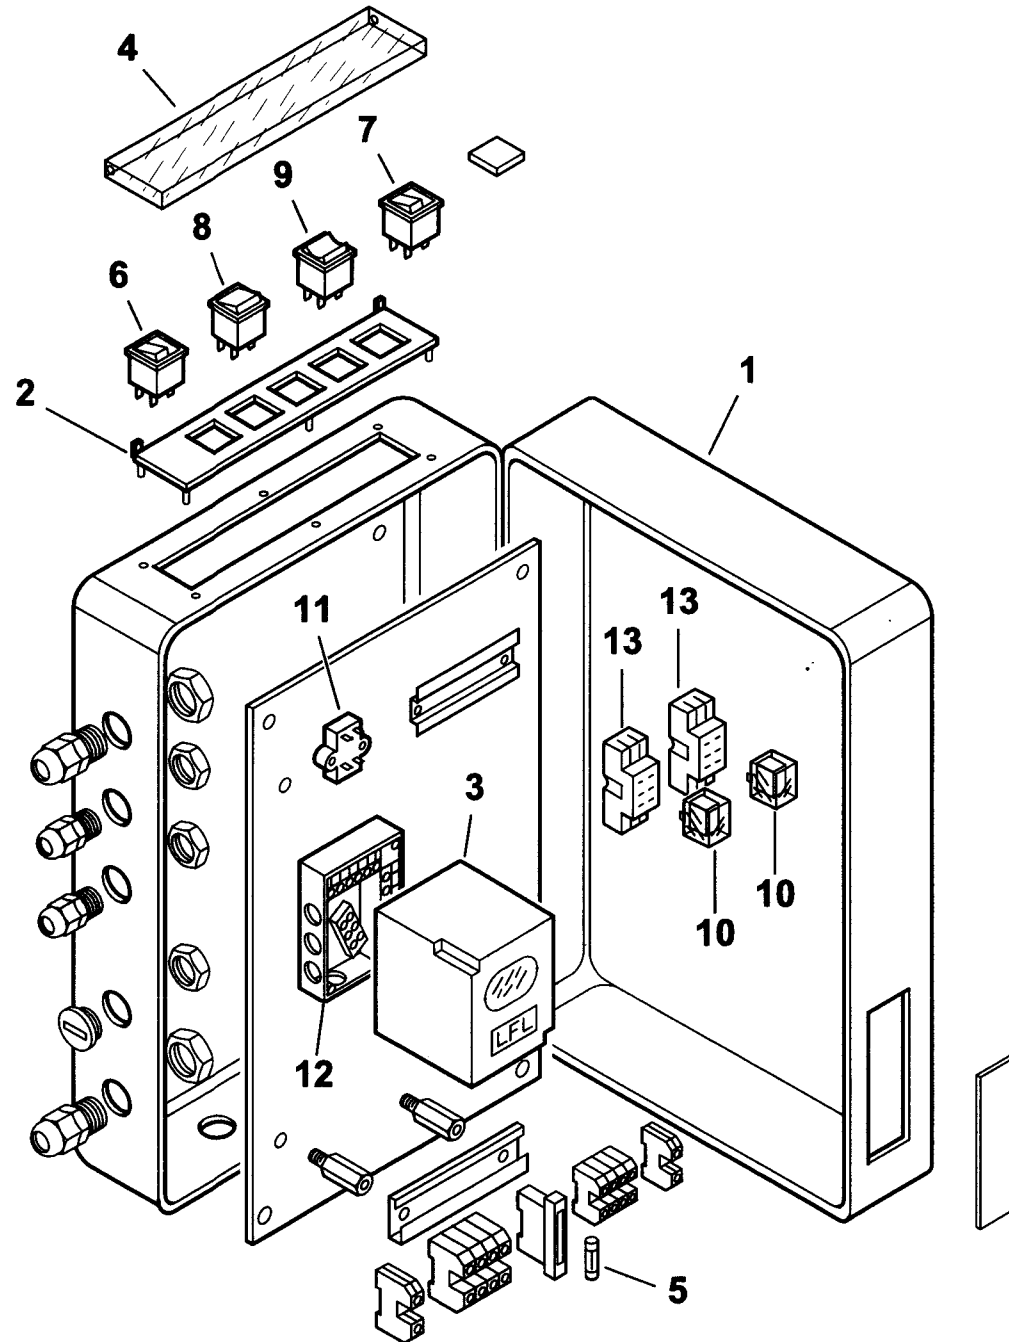

TAV.C345

0002992485 rev.0	dis.Balboni
Data: 06-09-2004	visto:Gilli C.

15320015 BGN 540 LX V

Rif.	Codice	Descrizione
1	45232	DIFFUSORE
2	45244	GUARNIZIONE
3	45239	FLANGIA
4	45238	CANNOTTO
5	44858	DISTANZIALE
6	45237	TUBINO
7	30837	FOTO LANDIS
8	45226	FLANGIA
9	45227	FLANGIA CERNIERA
10	0014020002	FLANGIA CERNIERA
11	0014020005	PERNO
12	18722	NIPPLO
13	23912	PRESSOSTATO
14	23299	GUARNIZIONE
15	38610	VETRINO FUME'
16	38609	VETRINO
17	38611	ANELLO
18	15995	TRASFORMATORE
19	30533	MOTORE
20	45000	FLANGIA
21	44772	VENTOLA
22	44774	ANELLO
23	31071	MOTORINO
24	45240	LEVA
25	18695	SNODO
26	45242	LEVA
27	0014060010	STAFFA
28	18476	NOTTOLINO
29	45236	TUBINO
30	45231	TUBO MANDATA GAS
31	45284	MISCELATORE
32	45230	DIAFRAMMA

esploso **0002992485 rev.0**

Rif.	Codice	Descrizione
33	45228	DISCO FRESATO
34	45243	ELETTRODO
35	18690	SNODO
36	31483	PRESA PRESSIONE
37	0005060037	SOPPRESSORE
38	30223	CAVO
39	45224	LEVA
40	45225	LEVA
41	45247	PERNO
42	0019010010	BOCCOLA
43	13337	PERNO
44	13336	PERNO
45	45223	FARFALLA
46	13372	PROTEZIONE
47	0006020174	RACCORDO WOSS
48	45234	RIDUZIONE
49	45286	PIASTRINA
50	23928	ISOLATORE
51	45283	PROLUNGA
52	53615	ATTACCO
53	23845	RACCORDO T CROMATO
54	31483	PRESA PRESSIONE
55	30987	RACCORDO WOSS
56	0005150116	RACCORDO RAPIDO
57	0005040026	PRESA PRESSIONE 90°
58	44114	PERNO
59	0005150117	OGIVA
60	0005150115	RACCORDO T
61	0022030036	PIATTELLO
62	0005030145	INVERTER
63	0005030160	TASTIERA INVERTER
64	0005040053	POTENZIOMETRO

45296-QUADRO ELETTRICO - CONTROL PANEL - CUADRO ELECTRICO - APPAREILLAGE ELECTRIQUE - SCHALTGERAETE

0002992486 rev.0 dis. Balboni
Data: 06-09-2004 visto:Gilli C.

TAV.C345