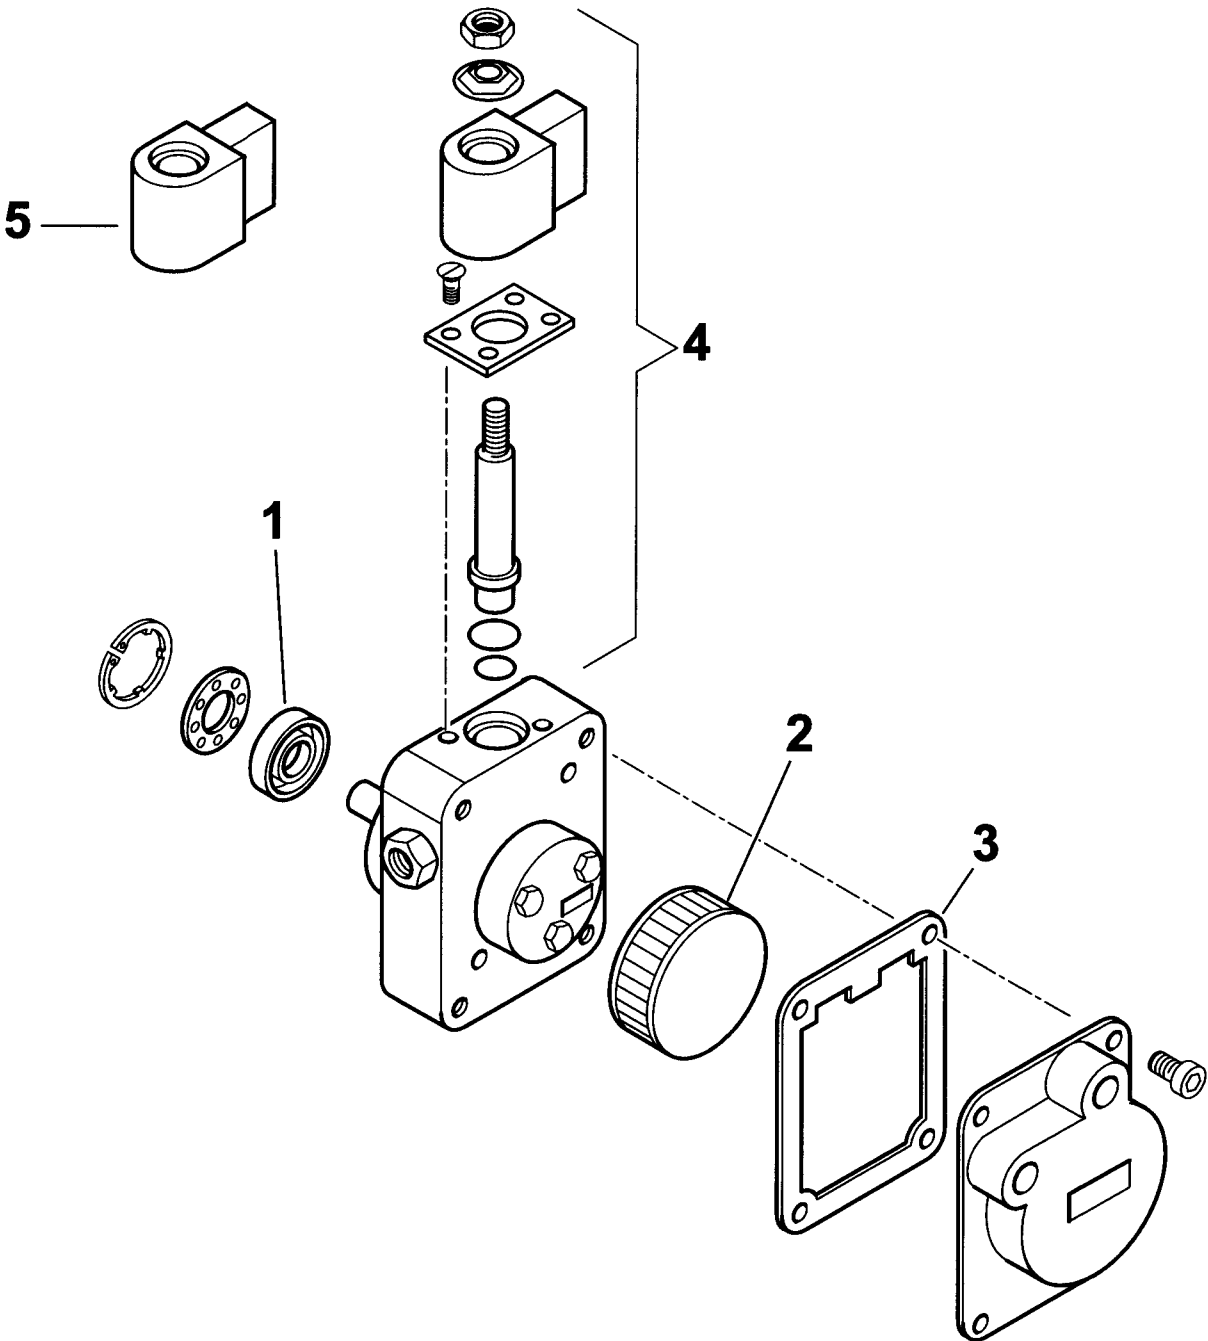

35514710 WSO-7P

Rif.	Codice	Descrizione
1	0013030038	CANNOTTO
2	0013010024	FARFALLA
3	0013030208	DISCO ALETTATO
	0016010064	ELETTRODO
4	0005140225	CAVO
5	0013030206	ASSIEME CANNOTTO PORTA UGELLO
6	0013010004	VENTOLA
7	0013010027	VETRINO
8	30770	FOTO LANDIS
9	0013030197	TUBO
10	0005020057	TRASFORMATORE DANFOSS
11	0005130130	CONNETTORE TRASFORMATORE
12	23527	ZOCCOLO
13	0005030012	PARETE
14	31184	APPARECCHIATURA LANDIS LOA 24
15	0015010131	MOTORE
	5467	CONDENSATORE 4 $\mu$ F
16	0005130016	CONNETTORE MOTORE
17	0005010100	GIUNTO PER MOTORE SIMEL
	95249	GIUNTO PER MOTORE AACO
18	30750	POMPA SUNTEC
19	23519	CONNETTORE
21	0013030242	TUBO FLESSIBILE
22	19098	NIPPLO
24	0005130051	CONNETTORE 7 POLI M.
25	0005130052	CONNETTORE 7 POLI F.
26	0013030195	COPERCHIO
27	50413	GUARNIZIONE
28	8013030004	FLANGIA

esploso 35514710 rev.0

Rif.	Codice	Descrizione

POMPA - PUMP - BOMBA - POMPE - PUMPE cod. 30750

**Prodotto Finito**      **Data**      **Boll.**      **Codice**

---

30750 - POMPA SUNTEC AS47C 1538 6P0500

ULTIMO ELENCO PUBBLICATO

Tavola Esploso: T01

Lista Ricambi: L02

\*\*\* ANAGRAFICA RICAMBI \*\*\*

15/03/2003	01	95089	TENUTA POMPA SUNTEC AN-AS-AE-D
15/03/2003	02	0004050030	FILTRO POMPA SUNTEC A
15/03/2003	03	0004050049	GUAR.NE COP. AN-AS-AE-AP-AL-AT
15/03/2003	04	95115	E.V. POMPA SUNTEC
15/03/2003	05	95116	BOBINA X EV POMPA SUNTEC