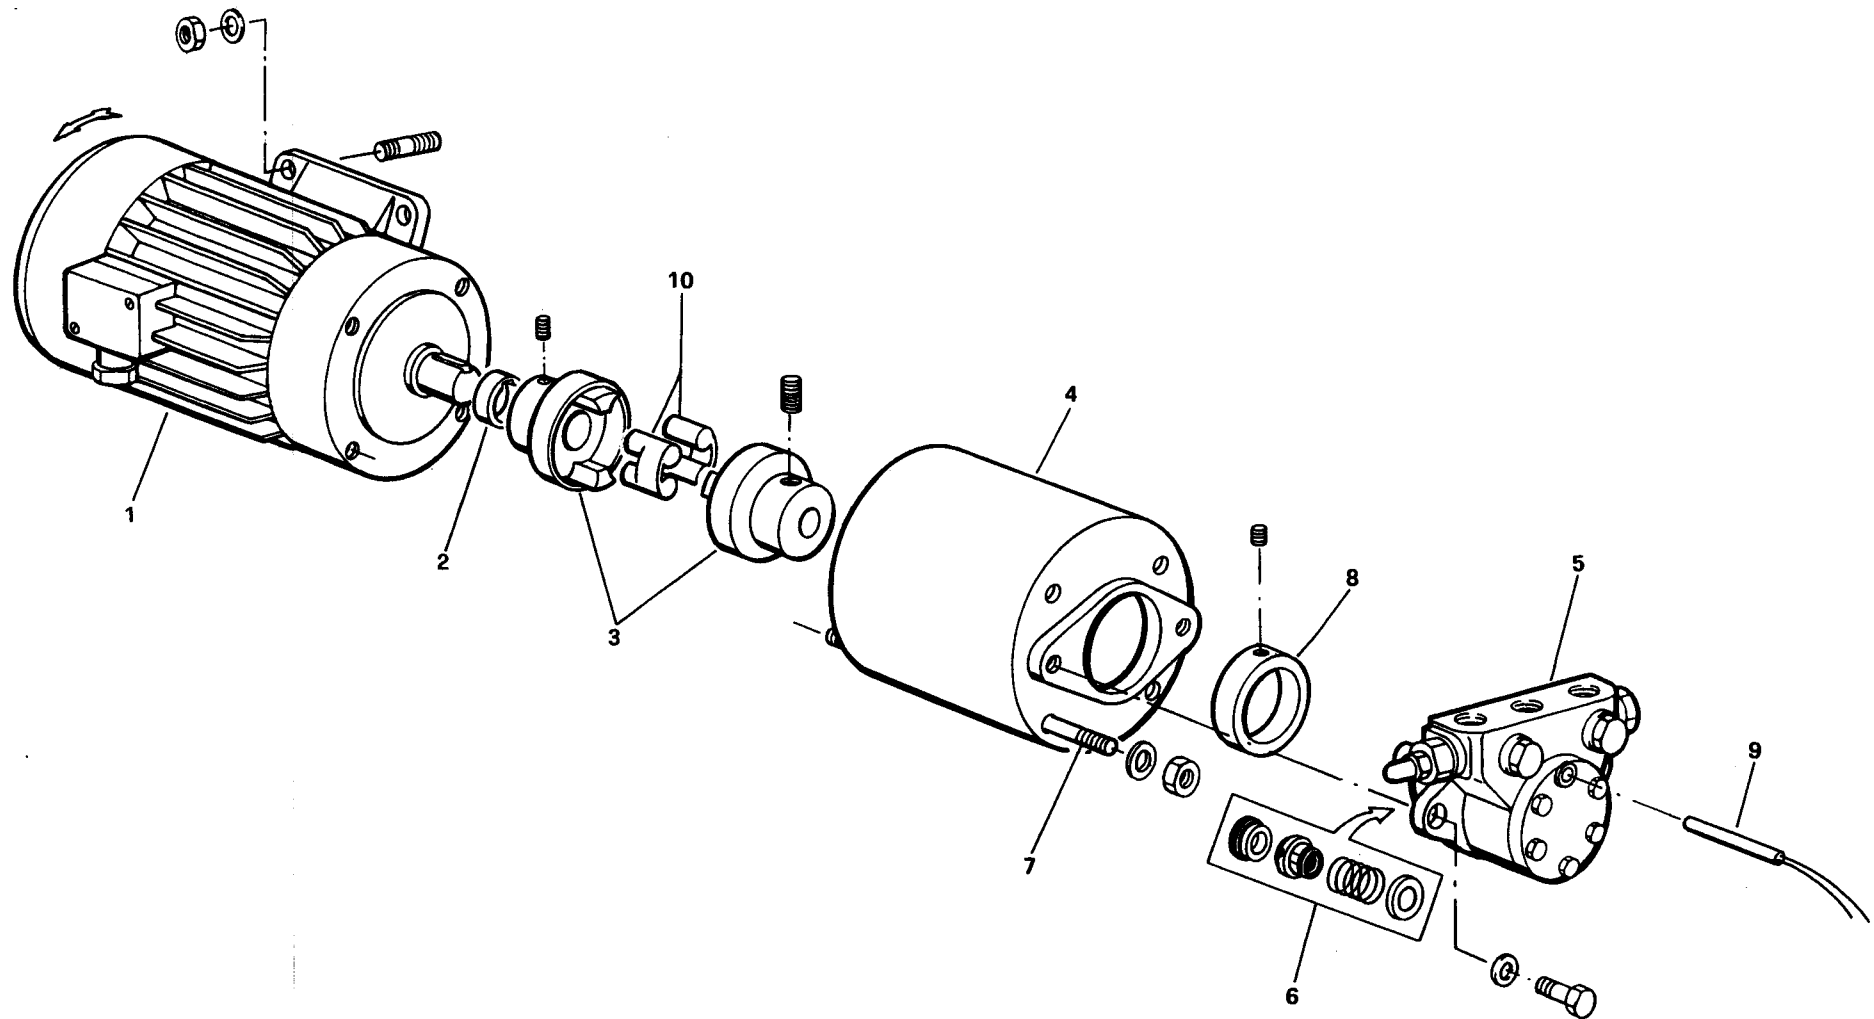

16325

Valvola regolatrice di pressione 1/2x3/8

esploso 0002990659 rev.2

Rif.	Codice	Descrizione
1	16325	ASSIEME VALVOLA REGOLATRICE
2	16234	DADO CIECO
3	30425	RONDELLA
4	16233	VITE
5	16372	BOCCHETTONE
6	18257	RONDELLA
7	16373	CAPPELLOTTO
8	3479	MOLLA
9	4718	BOCCOLA
10	4717	PISTONE
11	18245	SPILLO
12	3267	BOCCHETTONE
13	4987	RONDELLA
14	15112	TAPPO
15	23803	GUARNIZIONE

Rif.	Codice	Descrizione

900053 · GRUPPO MOTORE/POMPA - GRUPO MOTOR/BOMBA - PUMP/MOTOR GROUP (kW 1,1/50Hz)

Cod. 0002990688 Rev.4
Data 15-05-2001 dis. Balboni