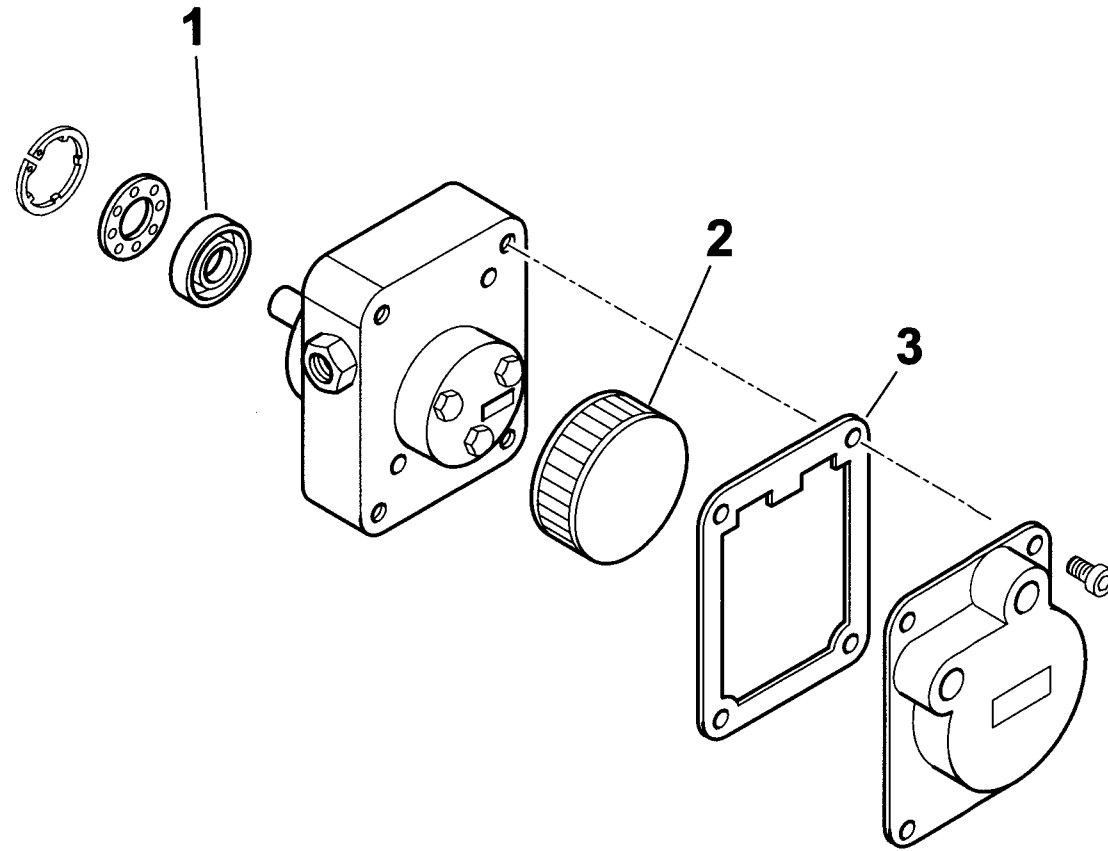

0005060056 POMPA SUNTEC AE47C 1387 5P

Rif.	Codice	Descrizione
1	95089	TENUTA POMPA
2	0004050030	FILTRO
3	0004050049	GUARNIZIONE

esploso 0005060056 L02

Rif.	Codice	Descrizione