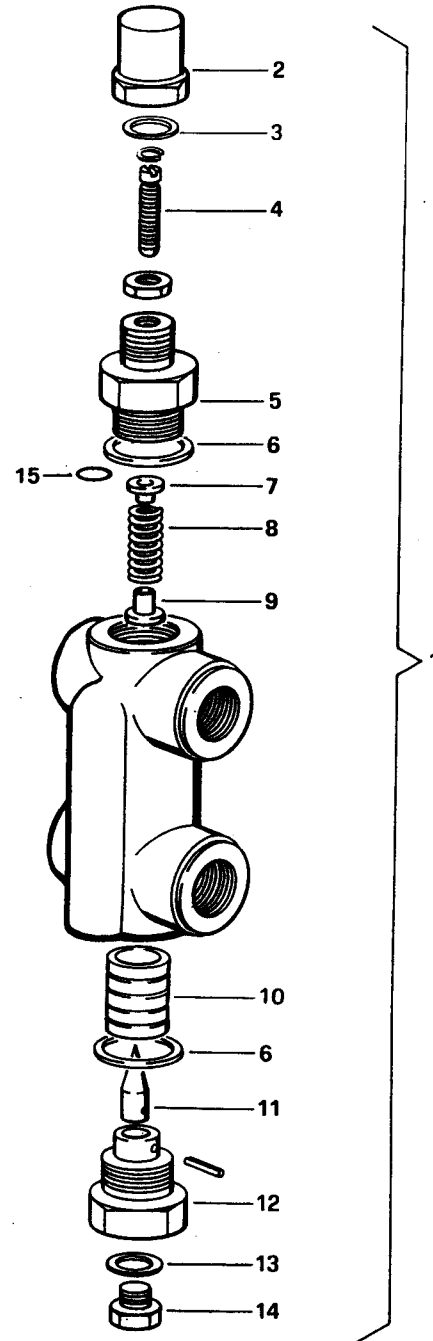

VALVOLA REGOLATRICE DI PRESSIONE - PRESSURE REGULATING VALVE
REGULADOR DE PRESION - VANNE REGULATRICE DE PRESSION - DRUCKREGELVENTIL 16230

Cod. 0002990667 Rev. 2
Data 01-08-2001 dis. Balboni