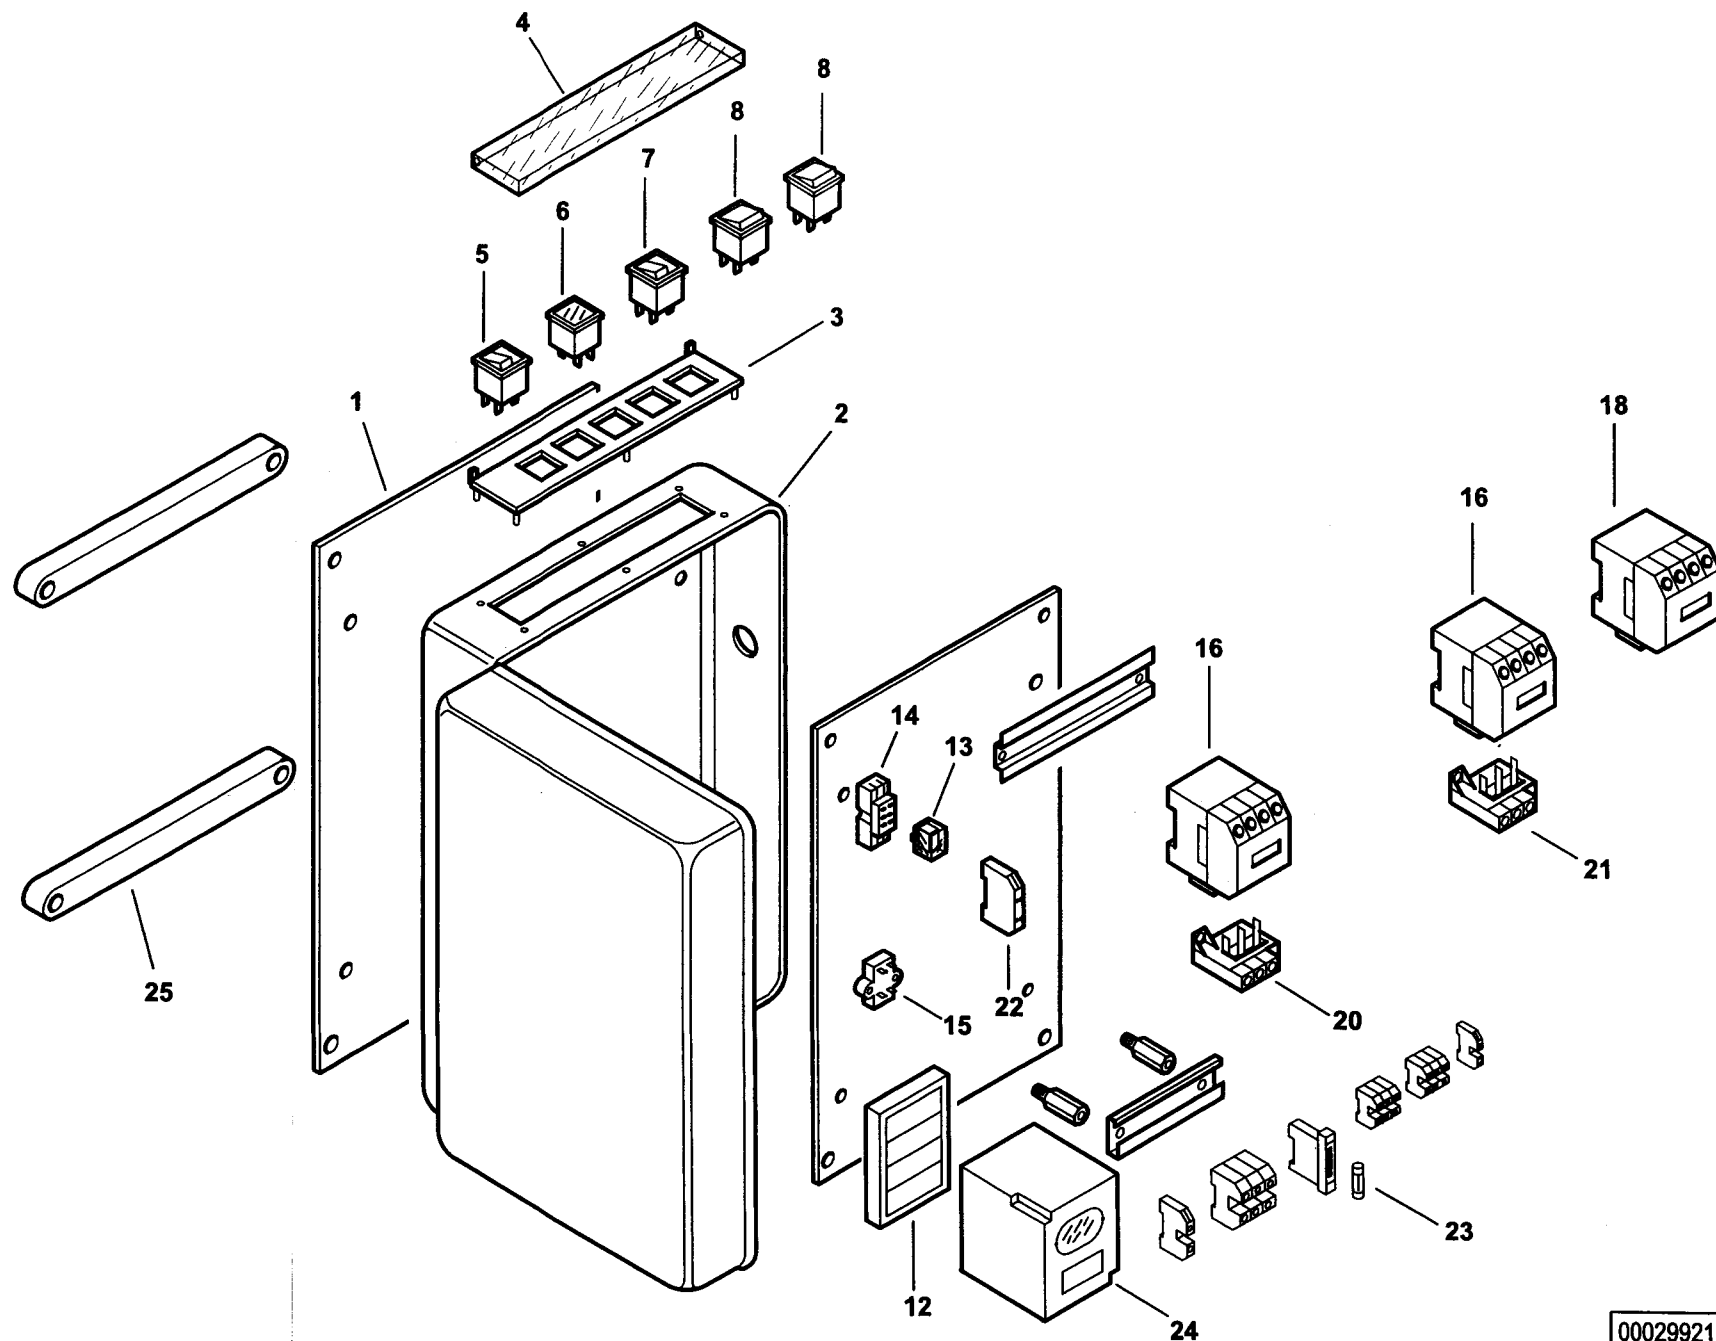

2503010**BT 100 DSNM-D**

Rif.	Codice	Descrizione
1	15856	FLANGIA
2	15853	GUARNIZIONE
3	15854	COLLARE
4	18790	PRIGIONIERO
5	0010140002	DIFFUSORE
6	18476	NOTTOLINO
7	0010140001	CANNOTTO
8	31422	RACCORDO A T
9	27779	ELETTRODO DESTRO
10	31186	FILTRO
11	27655	SOPPORTO
12	41579	PERNO FILETTATO
13	37904	PERNO
14	37905	DISCO FRESATO
15	30223	CAVO
16	3172	ANELLO
17	0020020030	VETRINO
18	23839	GUARNIZIONE
19	0010060030	NIPPLO
20	31168	ELETTROVALVOLA
21	30245	PRESSOSTATO
22	15994	TRASFORMATORE
23	30864	FOTO
24	0005010001	MOTORE
25	56084	PERNO
26	98186	VENTOLA
27	28078	DISTANZIALE
28	29588	ANELLO
29	27598	PERNO
30	54056	BOCCOLA
31	27580	FARFALLA
32	54059	STAFFA

esploso **0002990782 rev.2**

Rif.	Codice	Descrizione
33	31380	MOTORINO
34	18858	NIPPLO
35	27783	RESISTENZA 20W
36	27665	GRUPPO POLVERIZZATORE
37	27633	MORSETTO
38	27622	RESISTENZA 60W
39	0010010021	CERNIERA
40	27778	ELETTRODO
41	30448	RACCORDO
42	23079	RACCORDO
43	34459	PIASTRINA
44	0005060037	SOPPRESSORE
45	0010140011	TUBO
46	0010140013	TUBO
47	0010150027	TUBO
48	27749	TUBO
49	37947	TUBO
50	16230	VALVOLA REGOLATRICE
51	23075	RACCORDO
52	23830	DADO
53	23823	OGIVA
54	23076	RACCORDO
55	57058	RACCORDO
56	27677	RACCORDO
57	23077	RACCORDO
58	33780	RACCORDO
59	23074	RACCORDO
60	32684	TUBO FLESSIBILE

901203-QUADRO ELETTRICO - CONTROL PANEL - CUADRO ELECTRICO - APPAREILLAGE ELECTRIQUE - SCHALTGERAETE

0002992199 rev.0	dis. Balboni
Data: 01-08-2001	visto: Gilli C.

0010140010 GRUPPO POLVERIZZATORE - NOZZLE ASSEMBLY - LIGNE GICLEUR - DUESENGESTAENGE