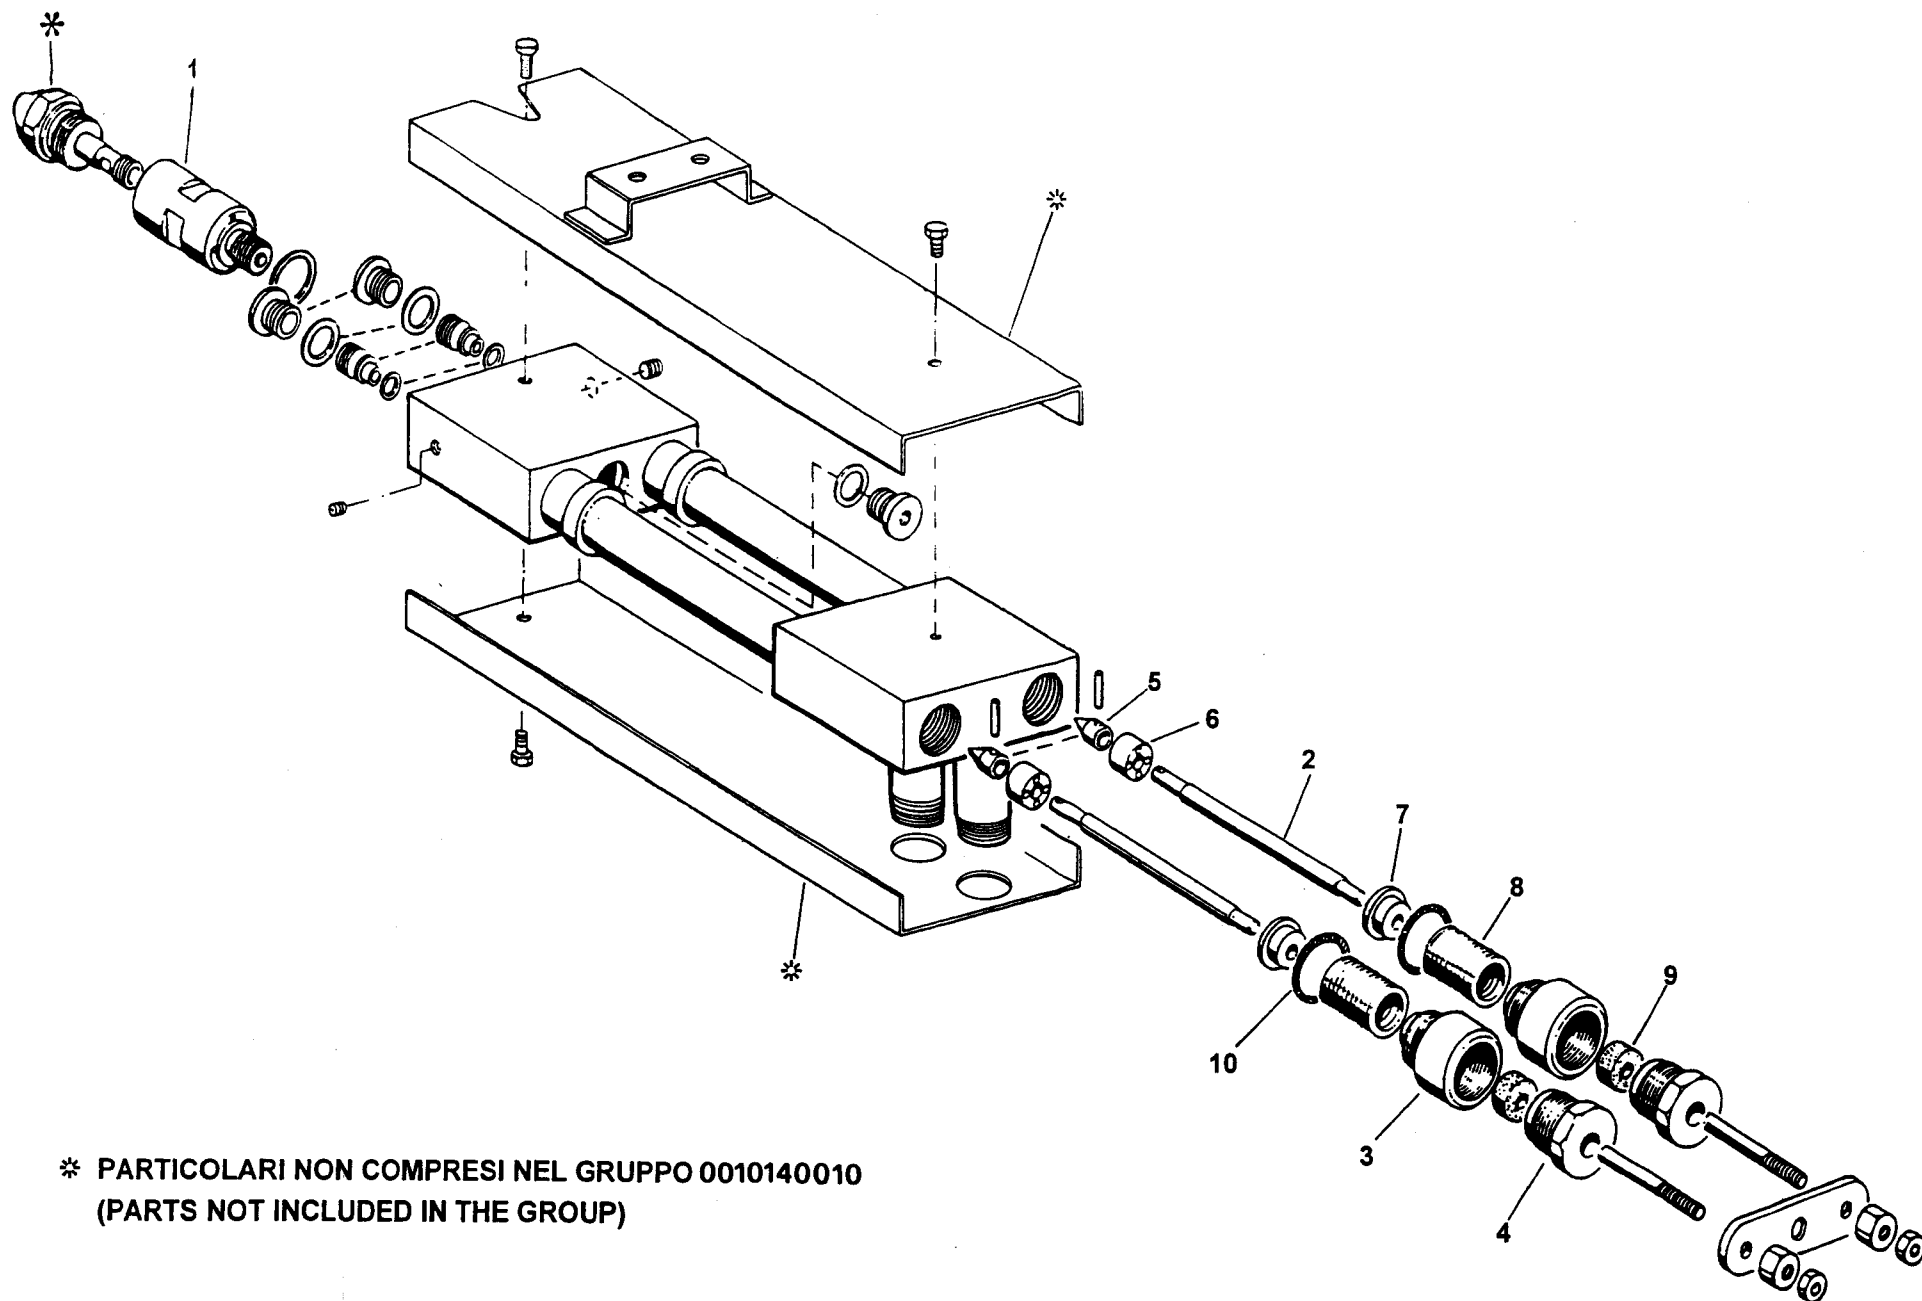

2503010**BT 100 DSNM-D**

Rif.	Codice	Descrizione
1	15856	FLANGIA
2	15853	GUARNIZIONE
3	15854	COLLARE
4	18790	PRIGIONIERO
5	0010140002	DIFFUSORE
6	18476	NOTTOLINO
7	0010140001	CANNOTTO
8	31422	RACCORDO A T
9	27779	ELETTRODO DESTRO
10	31186	FILTRO
11	27655	SOPPORTO
12	41579	PERNO FILETTATO
13	37904	PERNO
14	37905	DISCO FRESATO
15	30223	CAVO
16	3172	ANELLO
17	0020020030	VETRINO
18	23839	GUARNIZIONE
19	0010060030	NIPPLO
20	31168	ELETTROVALVOLA
21	30245	PRESSOSTATO
22	15994	TRASFORMATORE
23	30864	FOTO
24	0005010001	MOTORE
25	56084	PERNO
26	98186	VENTOLA
27	28078	DISTANZIALE
28	29588	ANELLO
29	27598	PERNO
30	54056	BOCCOLA
31	27580	FARFALLA
32	54059	STAFFA

esploso **0002990782 rev.2**

Rif.	Codice	Descrizione
33	31380	MOTORINO
34	18858	NIPPLO
35	27783	RESISTENZA 20W
36	27665	GRUPPO POLVERIZZATORE
37	27633	MORSETTO
38	27622	RESISTENZA 60W
39	0010010021	CERNIERA
40	27778	ELETTRODO
41	30448	RACCORDO
42	23079	RACCORDO
43	34459	PIASTRINA
44	0005060037	SOPPRESSORE
45	0010140011	TUBO
46	0010140013	TUBO
47	0010150027	TUBO
48	27749	TUBO
49	37947	TUBO
50	16230	VALVOLA REGOLATRICE
51	23075	RACCORDO
52	23830	DADO
53	23823	OGIVA
54	23076	RACCORDO
55	57058	RACCORDO
56	27677	RACCORDO
57	23077	RACCORDO
58	33780	RACCORDO
59	23074	RACCORDO
60	32684	TUBO FLESSIBILE

901203-QUADRO ELETTRICO - CONTROL PANEL - CUADRO ELECTRICO - APPAREILLAGE ELECTRIQUE - SCHALTGERAETE

0002992199 rev.0	dis. Balboni
Data: 01-08-2001	visto: Gilli C.

0010140010 GRUPPO POLVERIZZATORE - NOZZLE ASSEMBLY - LIGNE GICLEUR - DUESENGESTAENGE