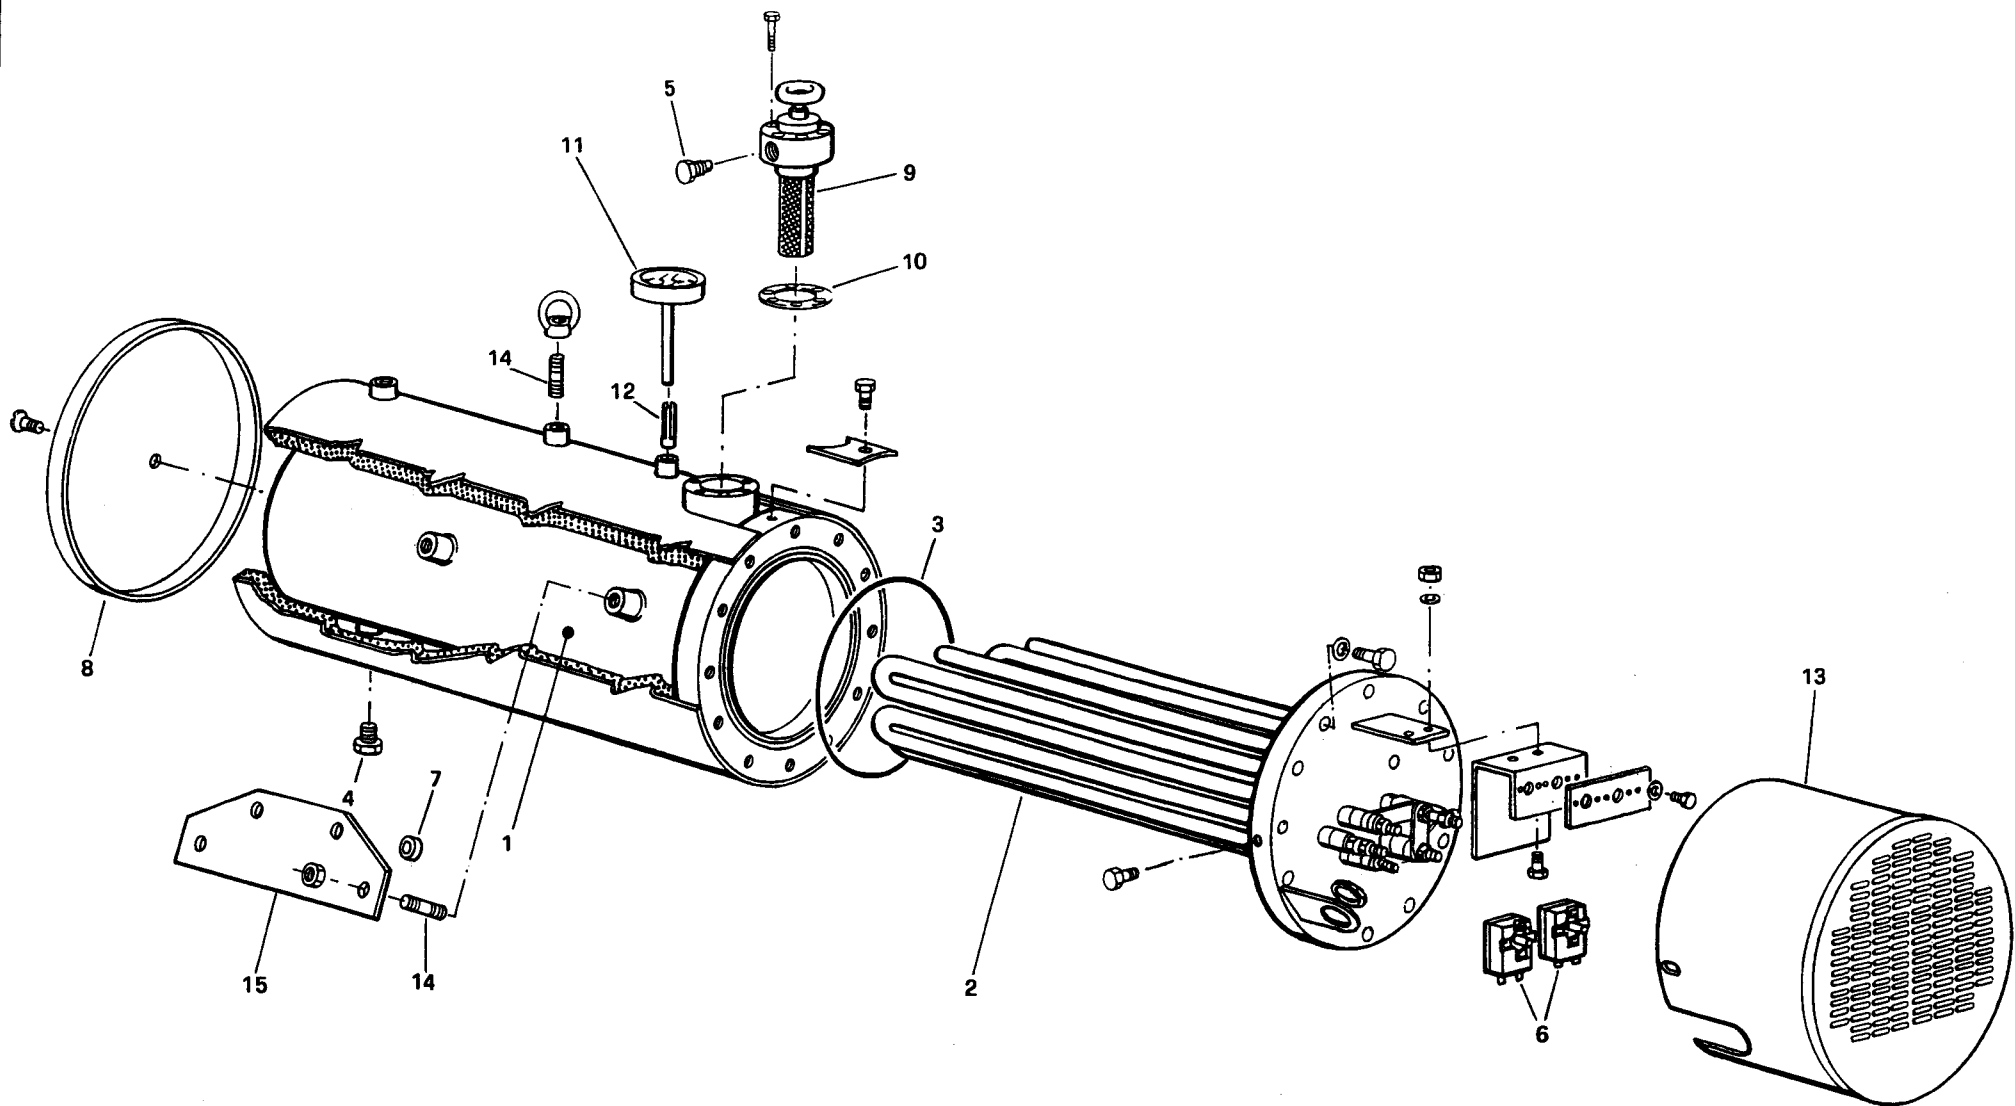

900822- SERBATOIO PRERISCALDATORE COIBENTATO - ISOLIERT OELERHITZER

Cod. 0002992180 Rev.0
Data 05-06-2001 dis. Balboni