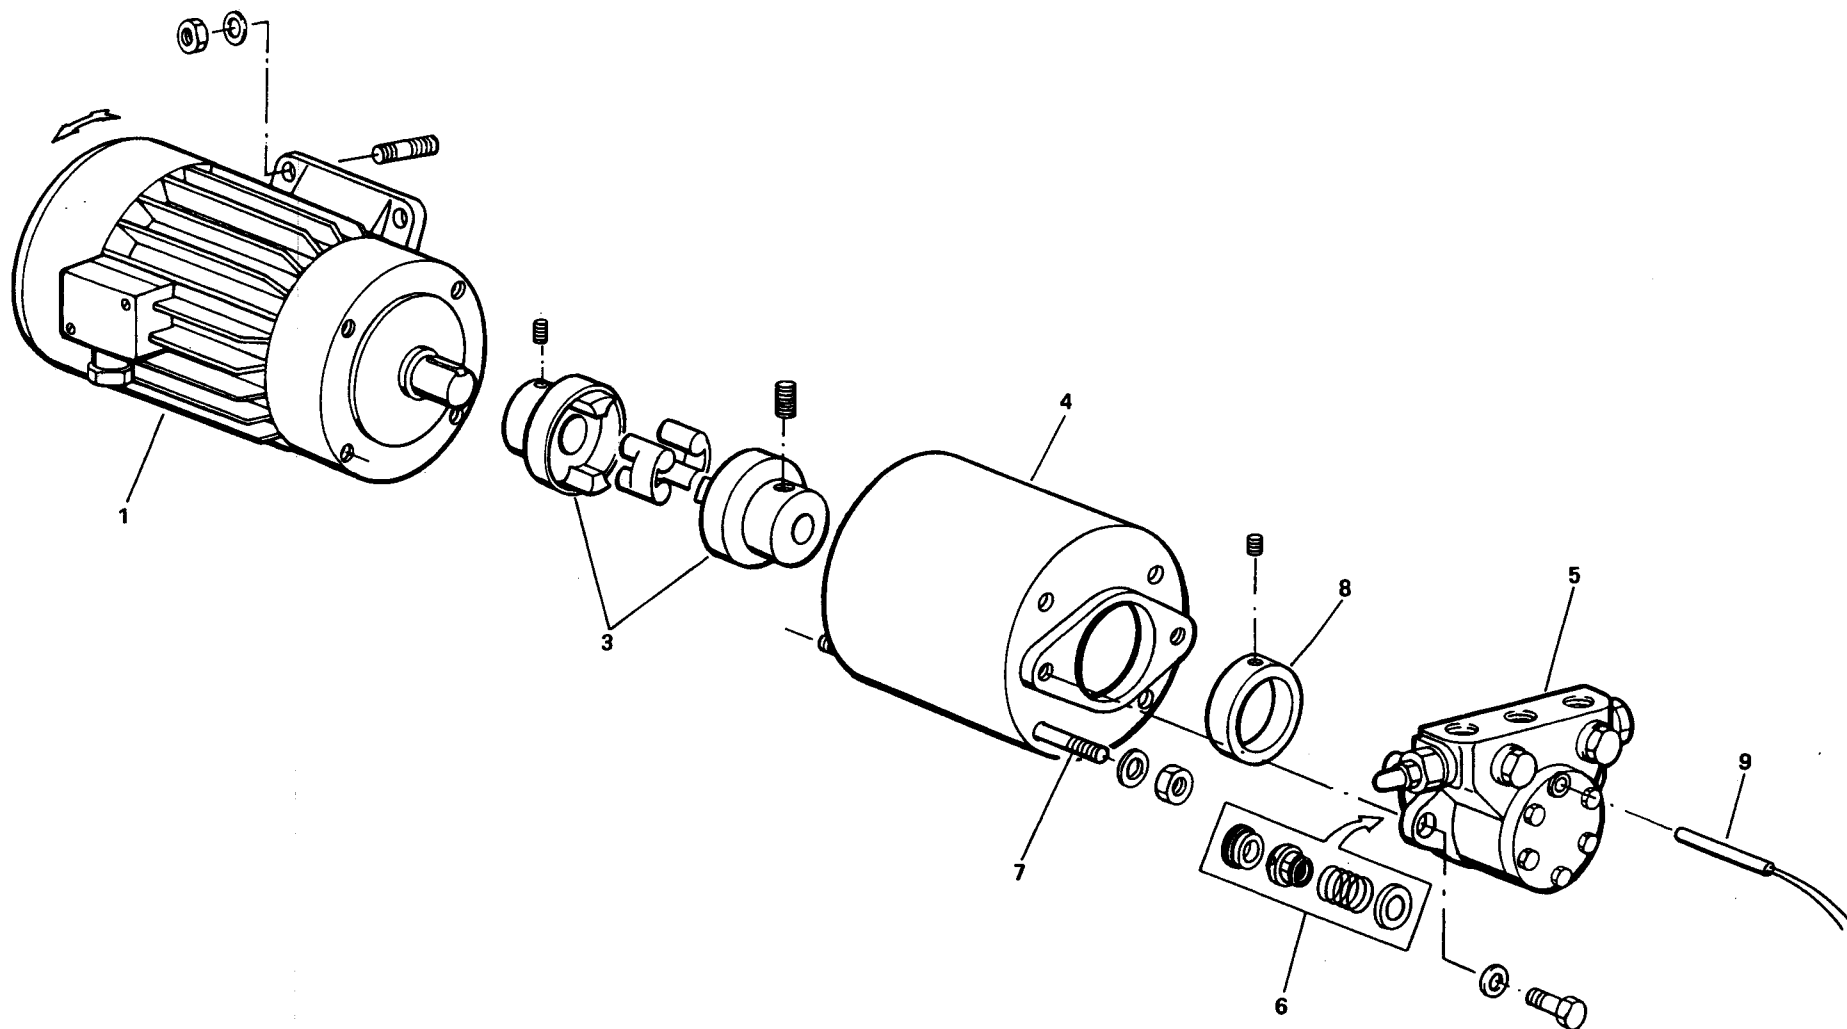

900452 - GRUPPO MOTORE/POMPA - GRUPO MOTOR/BOMBA - PUMP/MOTOR GROUP (kW0.55/50Hz)

Cod. 000299074 5 Rev. 3
Data 05-06-2001 dis. Balboni