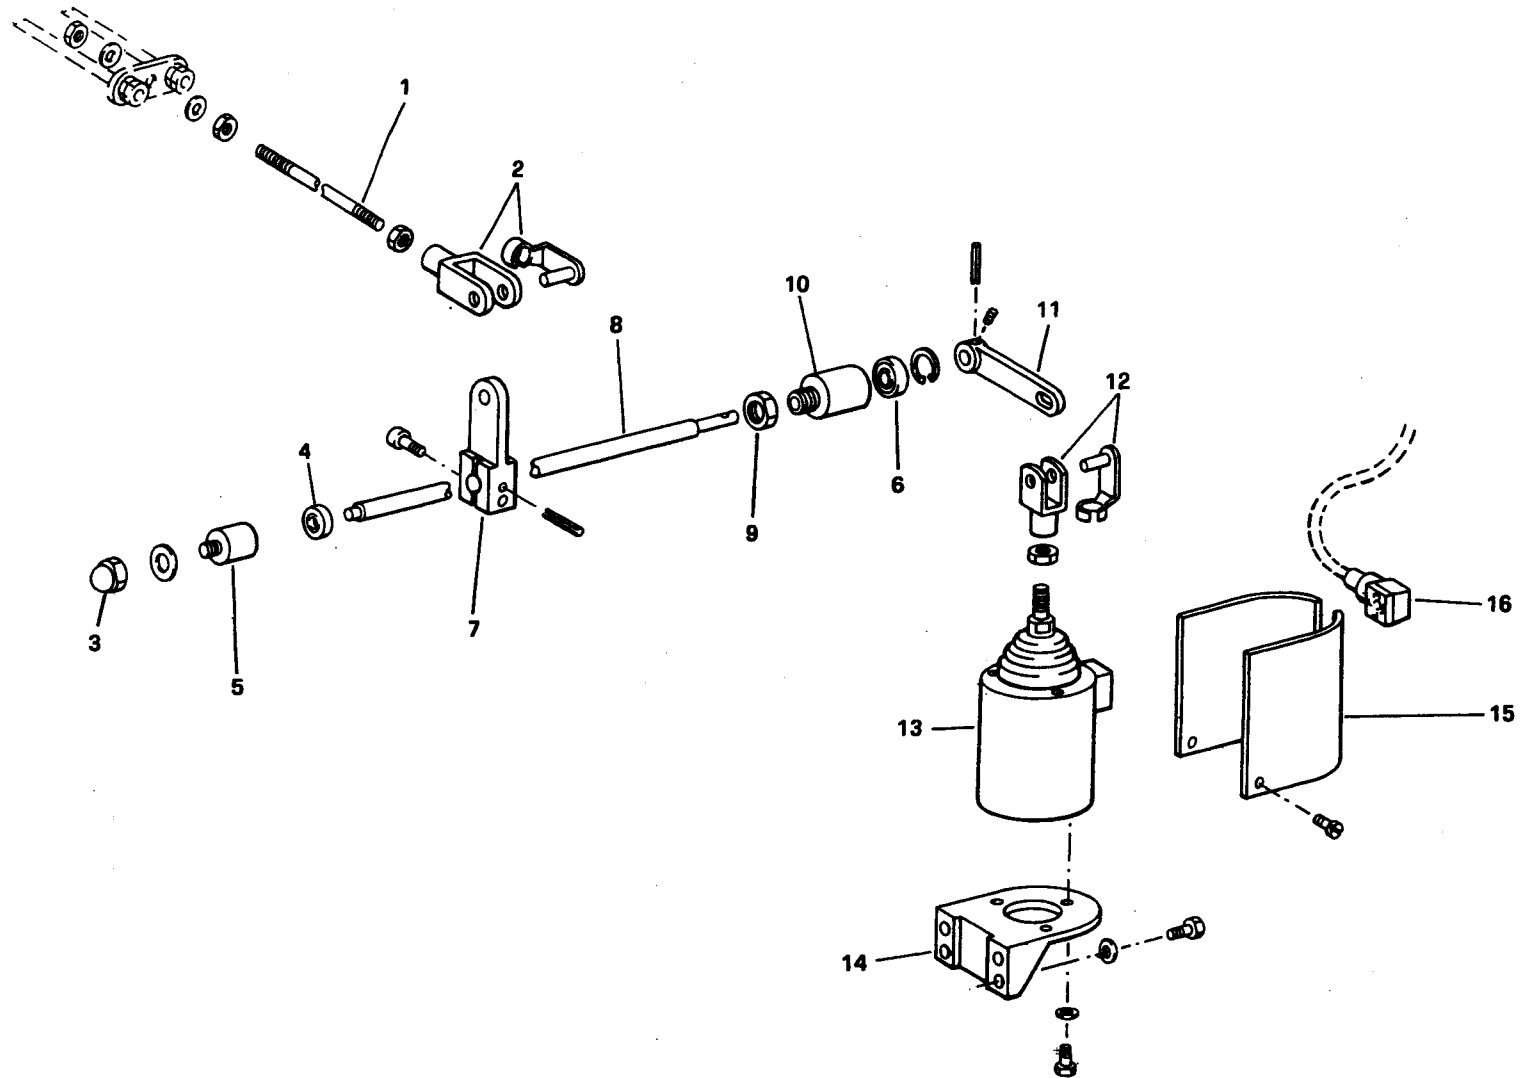

Cod. 0002992179 Rev.0
Data 05-06-2001 dis. Balboni