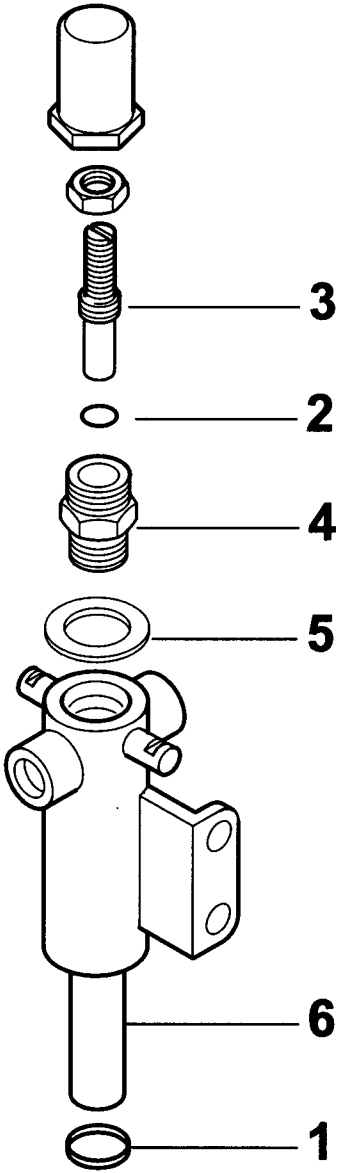

3097010 BT 120 DSG 3V

Rif.	Codice	Descrizione
1	41616	DIFFUSORE
2	15853	GUARNIZIONE
3	15856	FLANGIA
4	15854	COLLARE
5	15875	CANNOTTO
6	30864	FOTO LANDIS
7	37930	VENTOLA
8	4145	VETRINO
9	4146	GUARNIZIONE
10	4143	ANELLO
11	15994	TRASFORMATORE
12	30103	MOTORE
13	35687	DISTANZIALE
14	15965	DISCO
15	27017	STAFFA
16	14170	COLONNETTA
17	49368	ELETTRODO DS
18	49369	ELETTRODO SN
19	0005060037	SOPPRESSORE
20	30223	CAVO
21	15957	CANNOTTO PORTA UGELLO 2°STADIO
22	15955	CANNOTTO PORTA UGELLO 1°STADIO
23	14168	SOPPORTO
24	23822	OGIVA
25	23829	DADO
26	0010020003	SOPPORTO
27	0005080002	ELETTROVALVOLA
28	0005130095	CONNETTORE
29	41505	DISTRIBUTORE

esploso 0002991434 rev.3

Rif.	Codice	Descrizione
30	30987	RACCORDO
31	28074	TUBO FLESSIBILE
32	30768	FILTRO
	95046	CARTUCCIA
	95100	GUARNIZIONE
33	17663	NIPPLO
34	0011020041	TUBO
35	R30752	POMPA
	95374	ANELLI DI TENUTA
	95021	FILTRO
	95294	GUARNIZIONE COPERCHIO
36	5941	GIUNTO
37	16933	PARASTRAPPO
38	28894	GIUNTO
39	15944	DISTANZIALE
40	54056	BOCCOLA
41	56081	FARFALLA
42	15972	PERNO
43	14101	MARTINETTO
44	14256	ASSIEME LEVA
45	49421	MOLLA
46	15842	ANELLO
47	0011020042	TUBO
48	13778	NIPPLO
49	16888	PARASTRAPPO
50	18138	NIPPLO
51	28991	GIUNTO
52	4987	RONDELLA

41526-QUADRO ELETTRICO - CONTROL PANEL - CUADRO ELECTRICO - APPAREILLAGE ELECTRIQUE - SCHALTGERAETE

0002991435 rev.3 | dis. Balboni
Data: 10-11-2003 | visto: Gilli C.

TAV.C161

14101 MARTINETTO

Rif.	Codice	Descrizione
1	31376	GUARNIZIONE
2	30733	GUARNIZIONE
3	14107	VITE REGOLAZIONE
4	49308	TAPPO
5	4983	RONDELLA
6	49499	PISTONE

esploso 0002992294 rev.0

Rif.	Codice	Descrizione