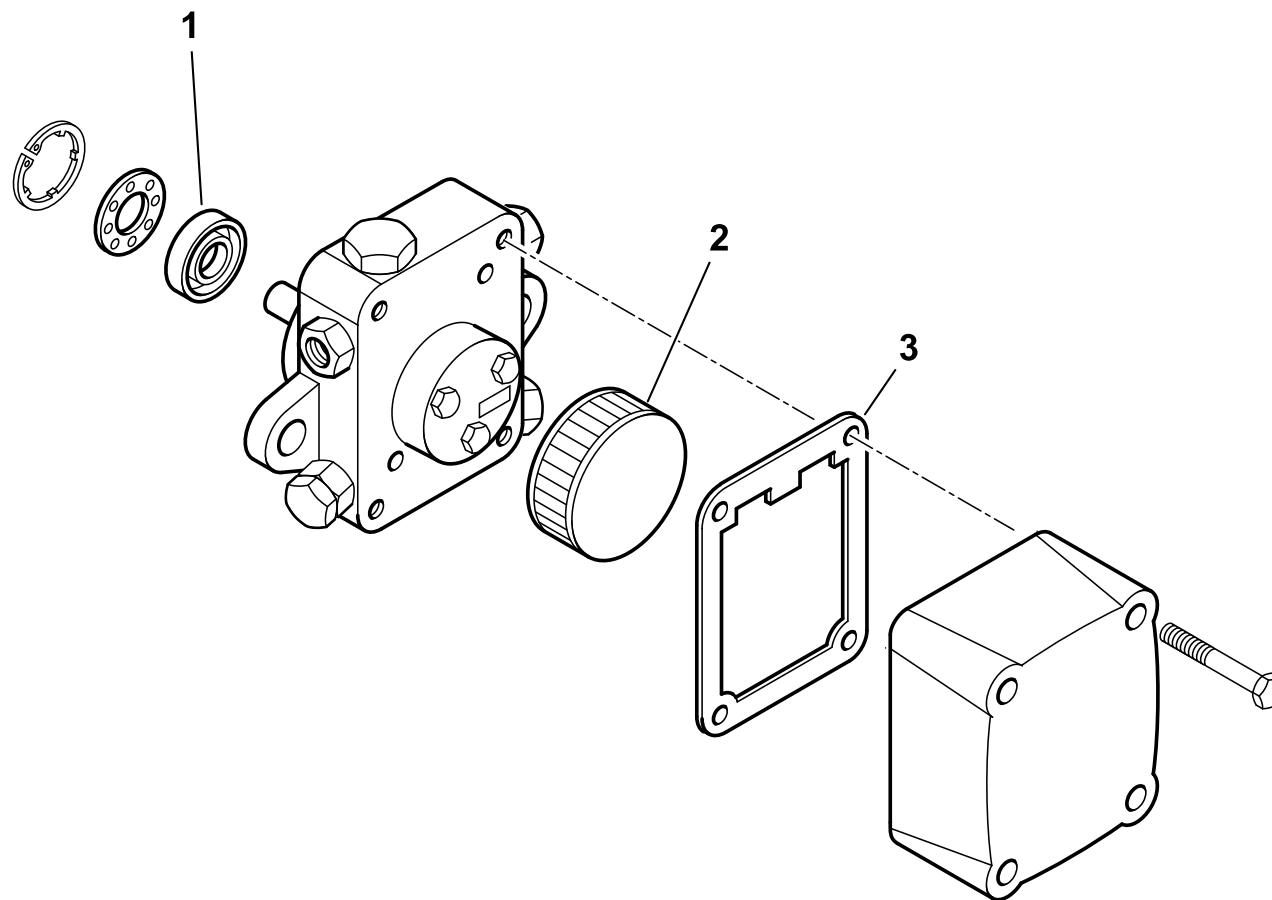

31200rev.0	dis. Balboni
Data:02-02-2007	visto: Gilli C.