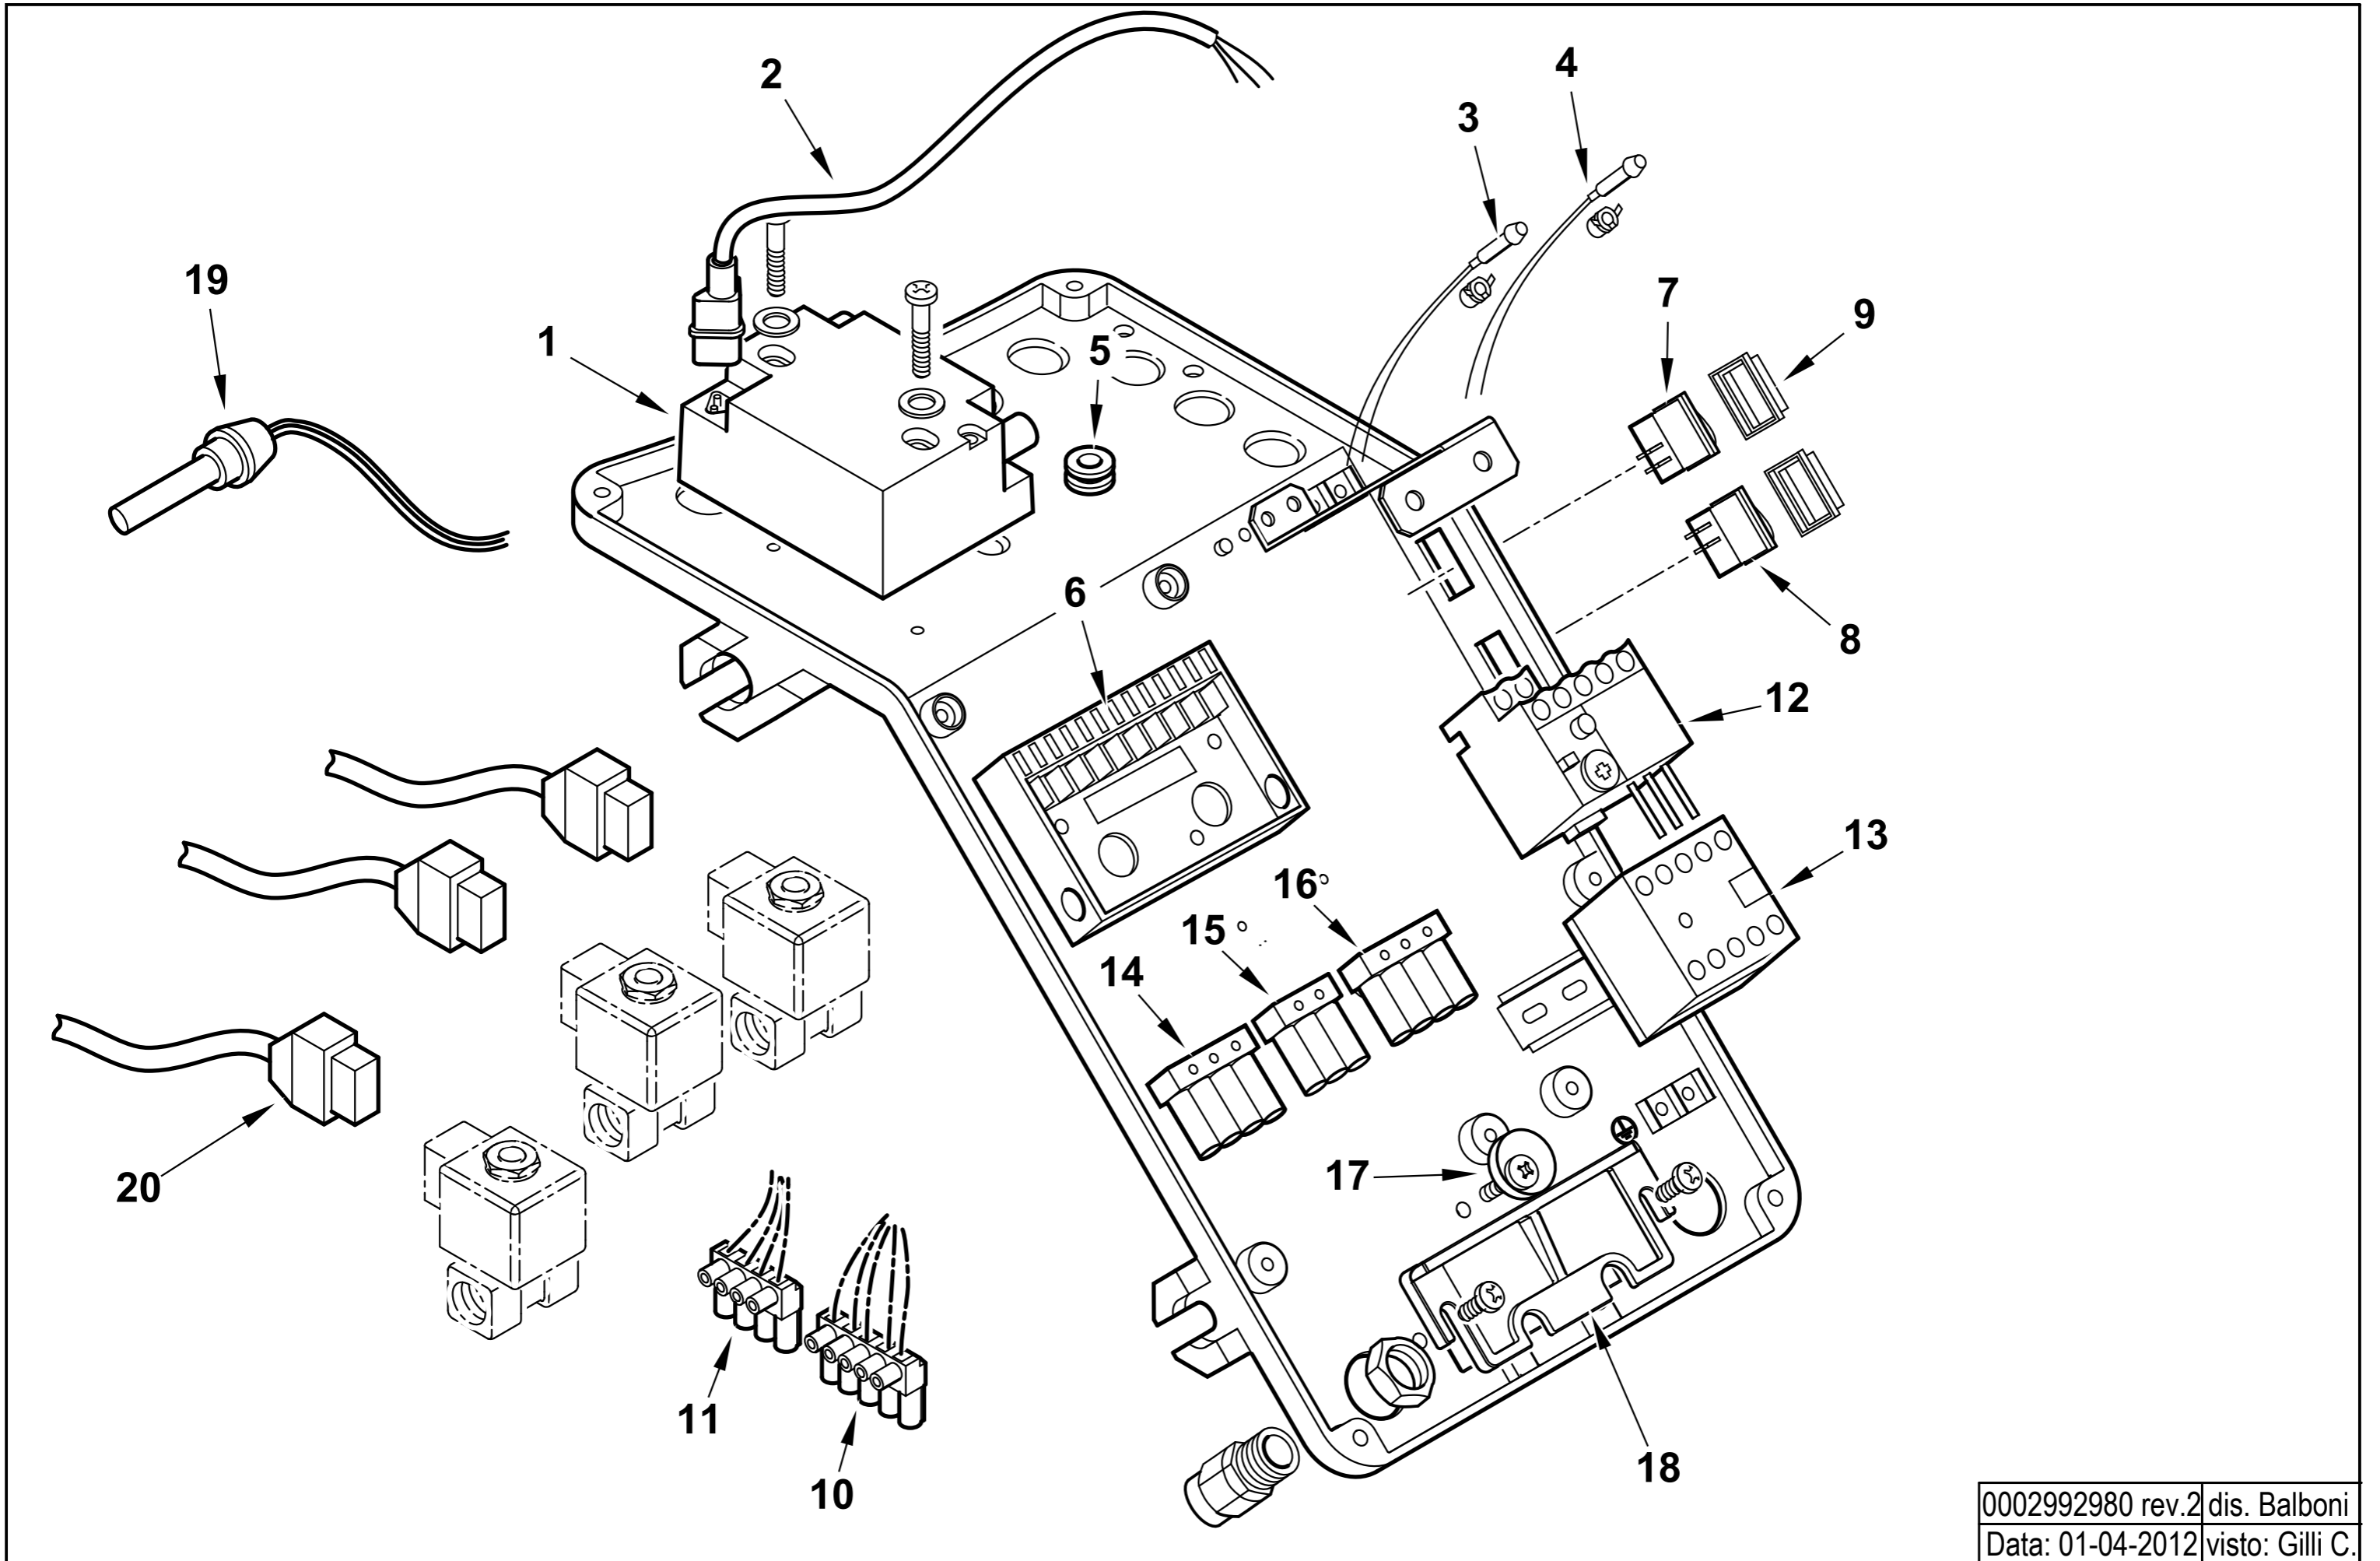

0025010017

AS.QUADRO ELET. TBL 60 MOTORINO

Rif.	Codice	Descrizione
1	0005020078	TRASF.RE FIDA 26/48 33% IS
2	0005130111	CONNETTORE TRASF. BRAHMA L340
3	0005120132	LAMPADA VERDE D6 CAVO L250
4	0005120133	LAMPADA ROSSA D6 CAVO L250
5	0005140236	PASSAFILO GOMMA 14X10X3 F7
6	23527	ZOCOLO AP.RA SIEMENS AGK11
7	0005120081	INTER.RE UNIP. 0-I
8	0005120123	PULSANTE UNIP. MD60 NA
9	0005120137	PROTEZIONE INTERUTTORE MOLVE
10	0005130178	CONNETTORE 4 POLI FEMM. 5MM
11	0005130179	CONNETTORE 5 POLI FEMM. 5MM
12	0005110121	RELE' TERMICO LOVRF12 1,8-2,5A
13	0005110110	TELERUT.RE LOVATO BG0910A230
14	0005130019	PRESA MARRONE 4 POLI
15	0005130018	PRESA NERA 3 POLI
16	0005130023	PRESA VERDE 4 POLI
17	0024010019	ECCENTRICO PIASTRA BLOCCACAV
18	0024030016	PIASTRINA BLOCCACAVALO
19	31069	FOTO SIEMENS QRB1B L=500
20	0005130098	CONNETTORE POMPA SUNTEC L130

Esploso 0002992980 Rev.2

Rif.	Codice	Descrizione