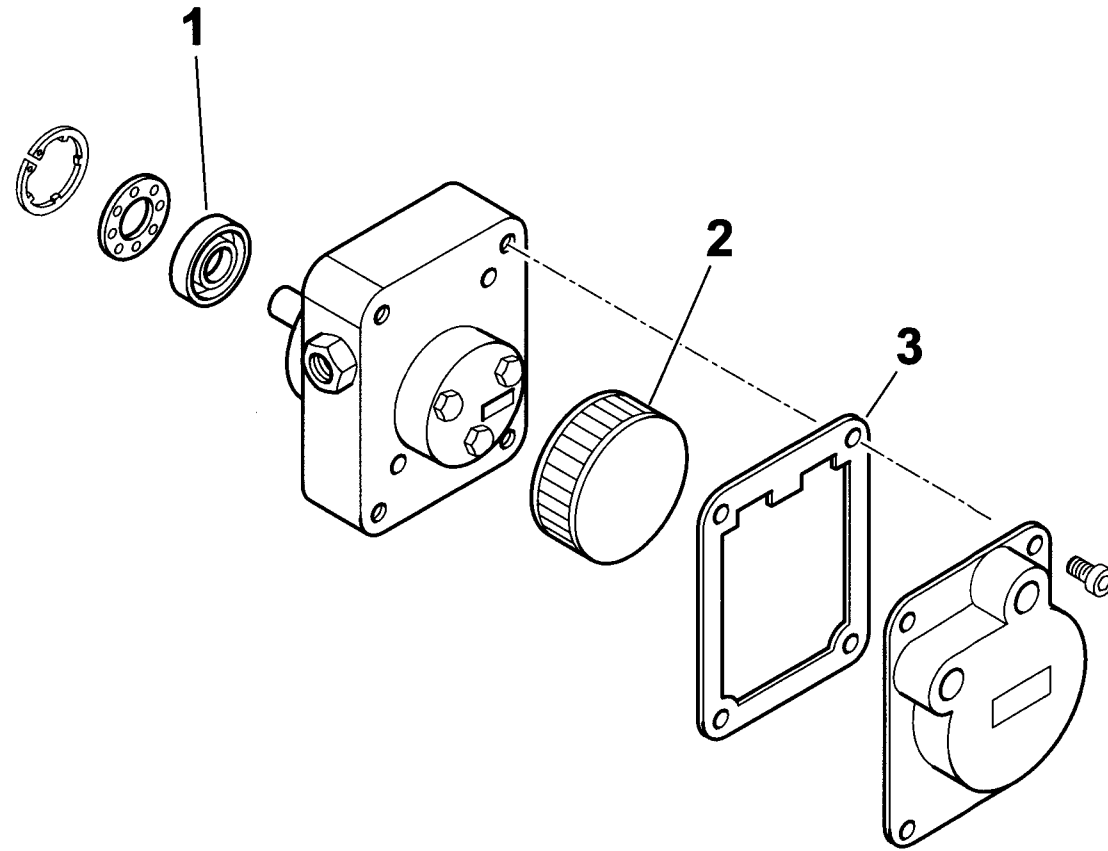

**Prodotto Finito**      **Data**      **Boll.**    **Codice**

35490011 - BTL 4H

Tavola Esploso: T02

Lista Ricambi: L02

11/04/2002	01	0013030151	CANNOTTO SPARK4
11/04/2002	02	0013010024	FARFALLA A GRAVITA' SPARK
11/04/2002	03	0013030198	DISCO ALETTATO 6T D64 BTL4
11/04/2002	03/1	0016010064	ELETTRODO BTL3-4-6-10
11/04/2002	04	0005140225	CAVO ACC. D.5 ATT.CO D.4 L500
11/04/2002	05	0013030191	AS.CANNOTTO P.U. BTL0H
11/04/2002	06	0013010004	VENTOLA D.133X47 SPARK
11/04/2002	07	0013010027	VETRINO 20X3 SPARK
11/04/2002	08	30770	FOTO LANDIS QRB1B L=350
11/04/2002	09	0013030197	TUBO MANDATA GASOLIO BTL0-10
11/04/2002	10	0005020044	TRASF.RE BRAHMA TD2ST PAF
11/04/2002	11	0005130111	CONNETTORE TRASF. BRAHMA L340
11/04/2002	12	23527	ZOCCOLO AP.RA LANDIS LOA-LGB
11/04/2002	13	0005030012	PARETE ZOCCOLO LANDIS LOA-LGB
11/04/2002	14	31184	AP.RA LANDIS LOA 24.171B27
11/04/2002	15	0005010014	MOTORE MONO 110W 230/50-60
11/04/2002	15/1	5467	CONDENSATORE 4MF-450V D28
11/04/2002	16	0005130016	CONNETTORE MOTORE SPARK
11/04/2002	17	0005010100	GIUNTO POMPA-MOTORE SIMEL 2GR.
11/04/2002	17/1	95249	GIUNTO POMPA-MOTORE AACO
11/04/2002	18	0005060056	POMPA SUNTEC AE47C 1387 5P
11/04/2002	19	0005130112	CONNETTORE PRERISCALDO RAPA
11/04/2002	21	0013030242	TUBOFLEX 1/4"MGX3/8"FDX1200
11/04/2002	22	19098	NIPPLO 3/8" X FILTRO
11/04/2002	23	0005070237	FILTRO GASOLIO 3/8" VASCH.TRAS
11/04/2002	23/1	95048	CARTUCCIA FILTRO 3/8"
11/04/2002	23/2	95099	GUARNIZIONE FILTRO 70451
11/04/2002	24	0005130051	CONNETTORE 7POLI M C/TAPPO D9
11/04/2002	25	0005130052	CONNETTORE 7POLI FEM.
11/04/2002	26	0013030195	COPERCHIO POST.RE BTL0-10
11/04/2002	27	50183	GUARN.NE FLANGIA SYN D80
11/04/2002	28	8013030032	FLANGIA AT.CO BRUC.RE D80SPARK

**0005060056 POMPA SUNTEC AE47C 1387 5P**

Rif.	Codice	Descrizione
1	95089	TENUTA POMPA
2	0004050030	FILTRO
3	0004050049	GUARNIZIONE

esploso 0005060056 L02

Rif.	Codice	Descrizione