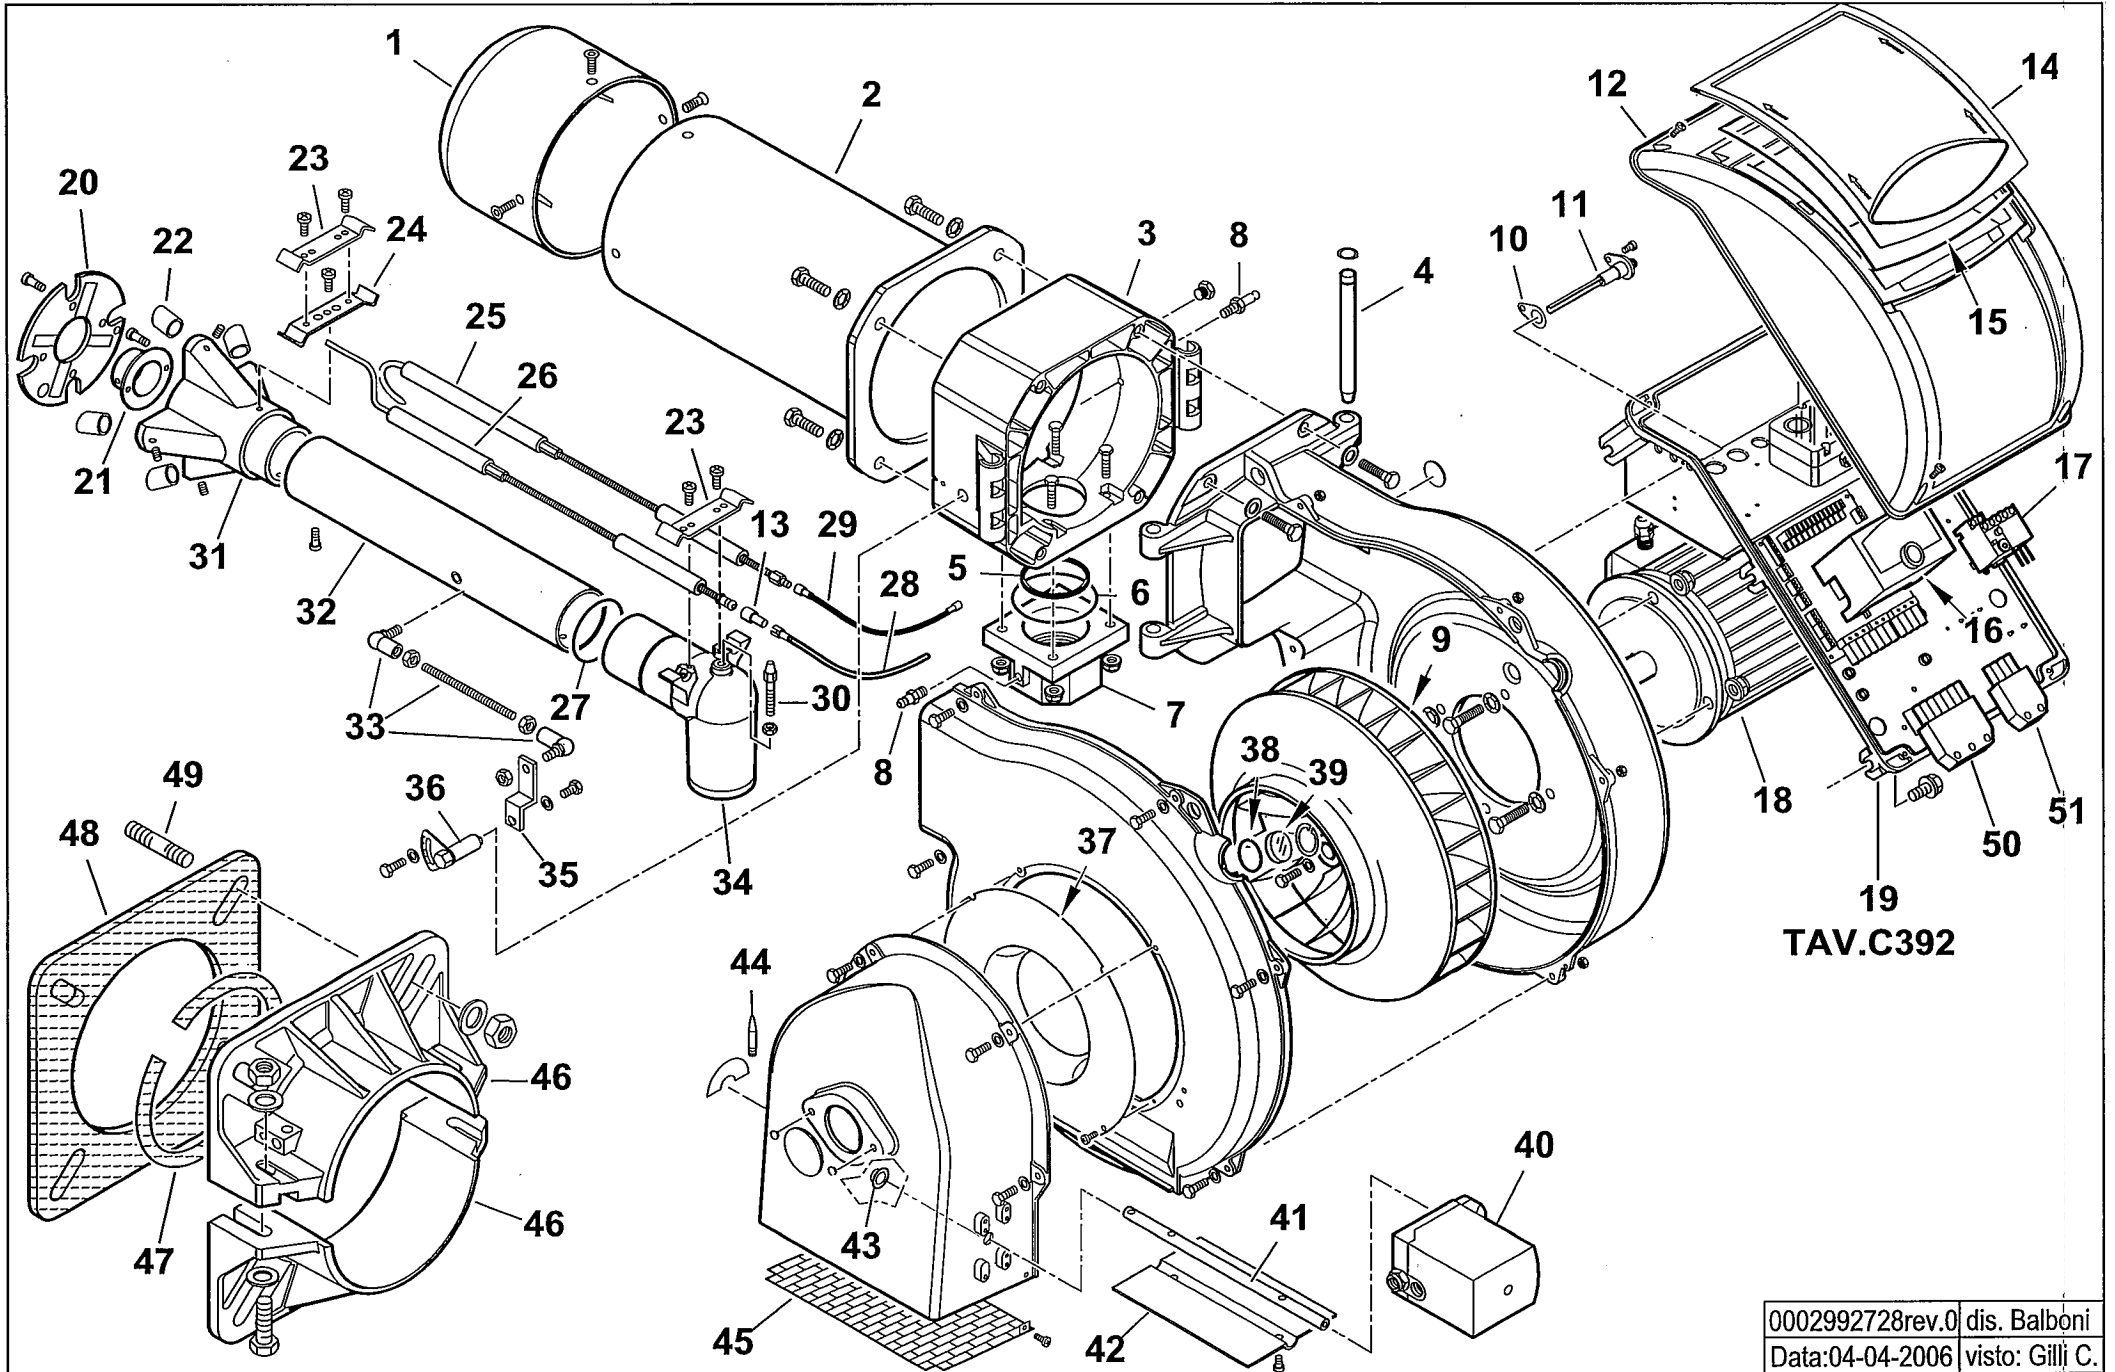

TBG 120 P

cod.17550010

TAV.C392

0002992728rev.0 dis. Balboni  
Data:04-04-2006 visto: Gilli C.

**17550010 TBG 120 P**

Rif.	Codice	Descrizione
1	0024030030	DIFFUSORE TBG 120
2	0024030029	AS.CANNOTTO TBG 120-150
3	0024030003	POLMONE CERNIERA TBG-TBL
4	0024010010	PERNO CERNIERA 15X180
5	0024030017	GUARN.NE PIANA RACCORDO TBG
6	0005180077	GUARNIZIONE OR 4312
7	0024030005	FLANGIA AT.CO RAMPAS GAS 2"
8	31483	PRESA PRESSIONE 1/8" CON.
9	0024030026	VENTOLA D.385X50 TBG 120
10	0030010574	GUARN.NE ELETTRODO IONIZ.MC30
11	0024010027	NIPPLO PREL.VO ARIA TBG
12	8024030011	COPERCHIO QUADRO ELET.CO TBG-L
13	0005060037	SOPPRESSORE A FILO 5000 OHM AT
14	0024030013	COPERCHIO PLAST.TRASP. TBG-TBL
15	0024010017	GUARN.NE COPERCHIO TRASP. TBG
16	0005030201	AP.RA LANDIS LME 22.331A2
17	0005110069	RELE' TERMICO ABB T7DU 4-6A
18	0005010001	MOTORE TRIF. KW1,5 230-400/50
19	0024010025	AS.QUADRO ELET. TBG P
20	0024030028	DISCO STAMP. D159X60 I94 TBG
21	0011040083	UGELLO MISCELATORE BGN120LX
22	0024030035	RIDUZIONE MISCEL.RE TBG 120
23	0024030036	STAFFA SOP.TO ELET.DI I93-F5
24	0011040046	STAFFA SOP.TO ELET.DI I93-M5 F
25	0024040012	IONIZZATORE TBG 120
26	0024040013	ELETTRODO TBG 120-150
27	0005180076	GUARNIZIONE OR 3256
28	0005020037	CAVO A.T. L=560 D7 BOC. D.4
29	0005140154	CAVO IONO D.4 ATT.CO D.4 L760
30	0024030020	VITE FISSAGGIO RACCORDO TBG