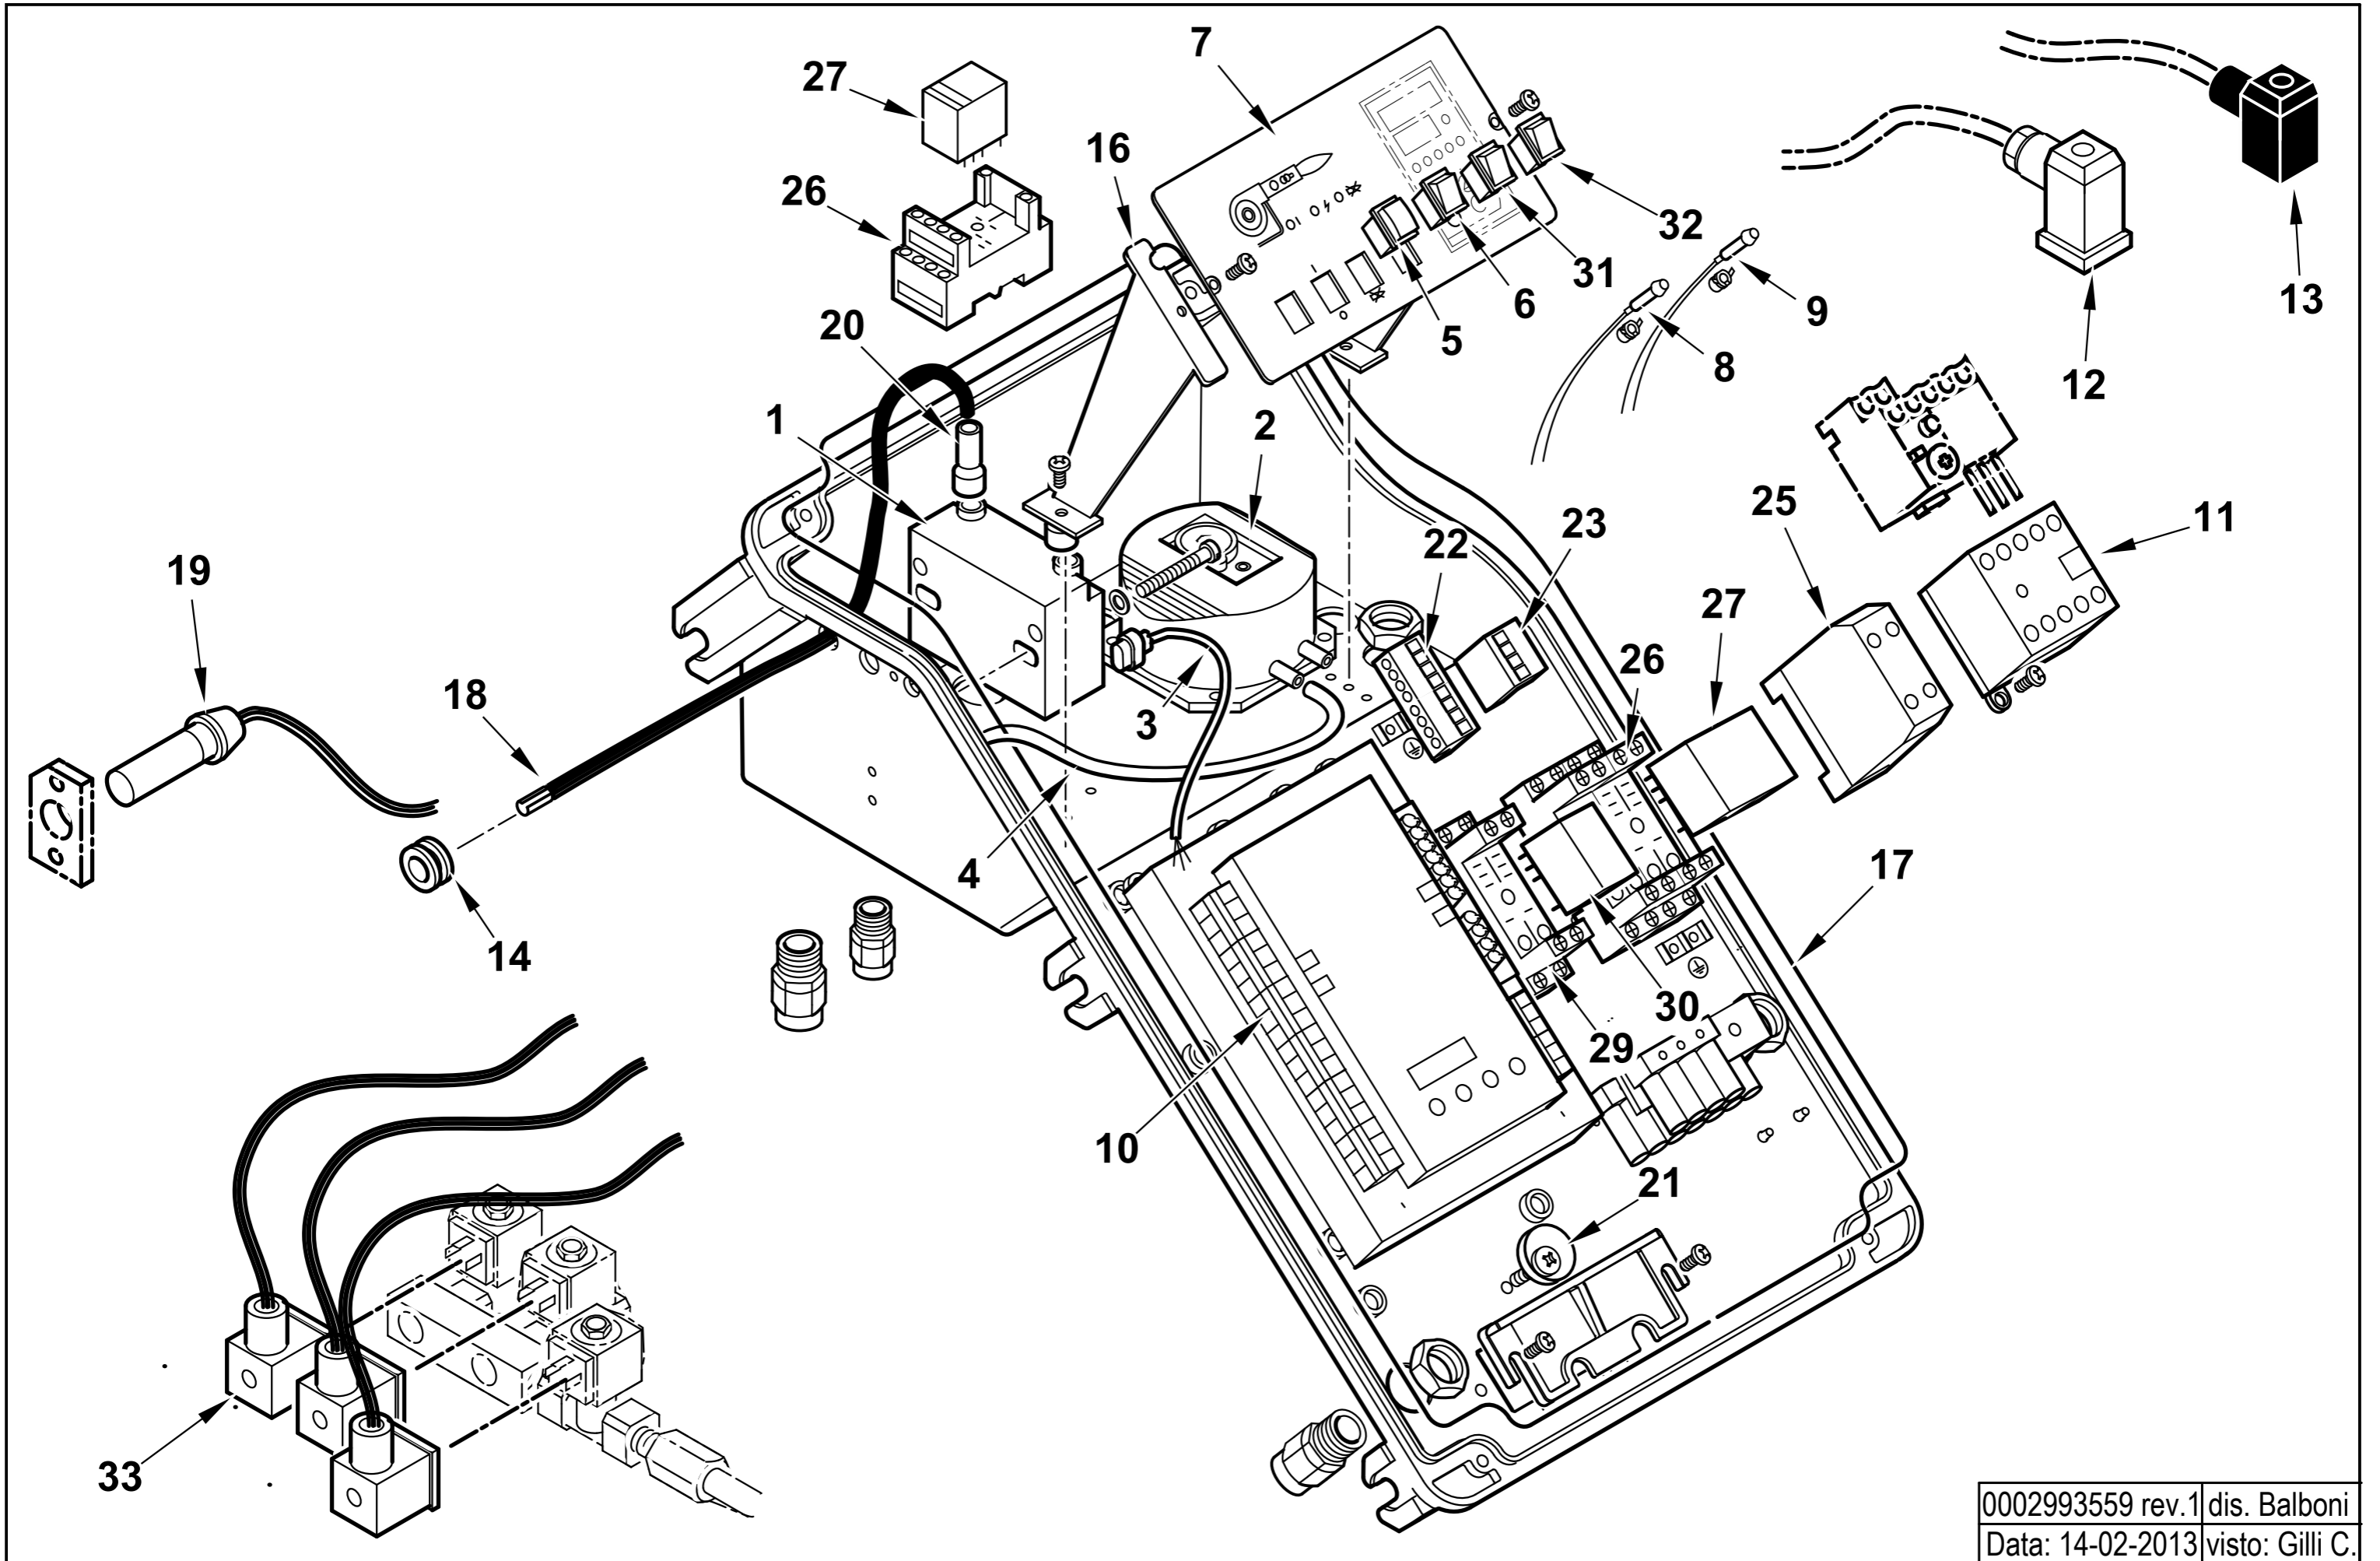

0002993559 rev.1 | dis. Balboni
Data: 14-02-2013 | visto: Gilli C.