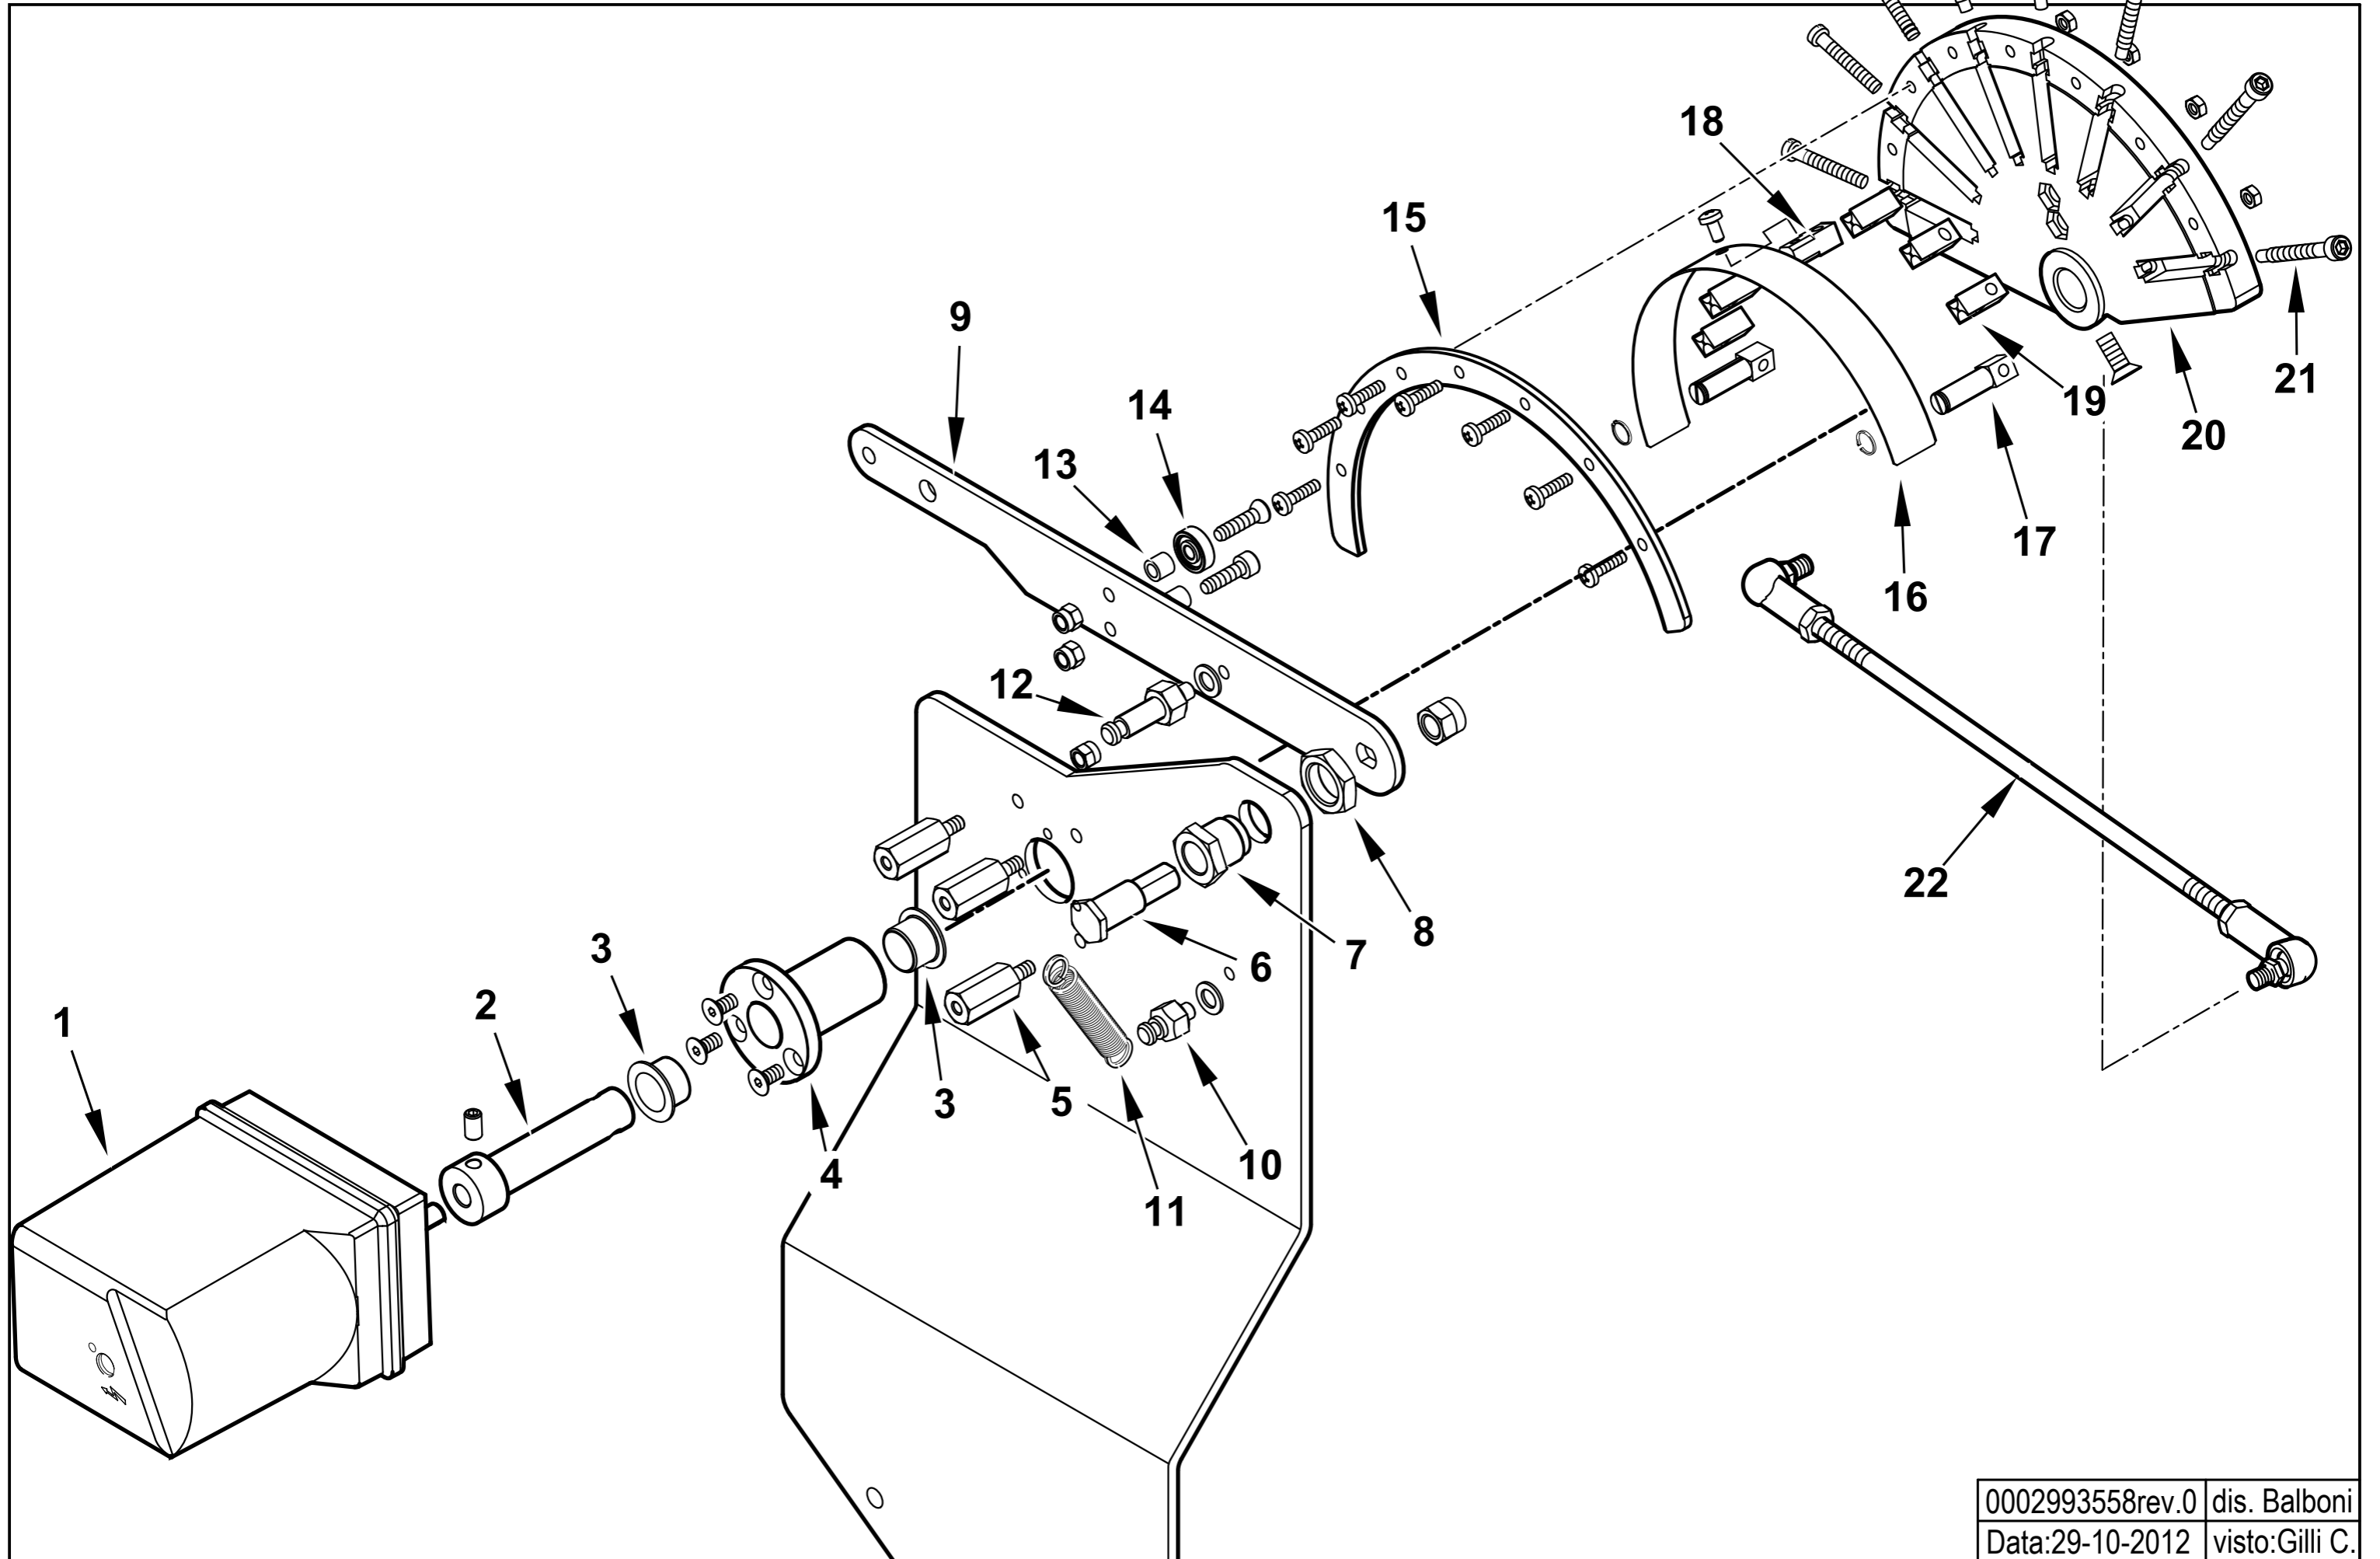

56570010 TBML 160 MC 50Hz

Esploso 0002993555 Rev.1

Rif.	Codice	Descrizione
1	0024100043	DIFFUSORE TBML160
2	0024100045	AS.CANNOTTO TBML160
3	0024020019	GUARNIZIONE CANNOTTO TBG85-210
4	0024010008	SETTORE GRADUATO REG.NE TEST
5	0024010010	PERNO CERNIERA 15X180
6	0005180077	GUARNIZIONE OR 4312
7	30837	FOTO LANDIS QRA2
8	0024100005	POLMONE CERNIERA TBML80
9	0024030013	COPERCHIO PLAST. FUME' TBG-T
10	8024030011	COPERCHIO QUADRO ELET.TBG-L
11	0005110125	RELE' TERMICO LOVRF12 5,5-7,5A
12	0024100084	GOMMINO PROTEZIONE ELETTRODI
13	23121	MOTORE TRIF. KW3 230-400/50
14	0024040038	DISTAN.LE VENTOLA 24X35X0,5
15	0024050004	VENTOLA D.388X50 TBG210
16	23839	GUARNIZIONE OR 3125
17	0020020030	VETRINO 37X3 SPARK30
18	0005130051	CONNETTORE 7POLI MASCH.
19	0005130043	CONNETTORE 4POLI MASC. VERDE
20	0024100044	DISCO FRESATO 144XA(29X48)
21	0024100016	VITE FISSAGGIO RAC.DO TBML
22	0024100056	AS.LEVA REG.NE TESTA TBML160
23	0005140198	CAVO 4X1 L=720 ALIM. MOTORE
24	31483	PRESA PRESSIONE 1/8" CON.
25	0024100069	TIRANTE CON SNODI M6 L.420
26	0024100046	DIFFUSORE INTERNO TBML160
27	0024100057	ANELLO REG.NE ARIA TBML160
28	0024100009	CORPO POLVERIZZATORE TBML
29	0024100049	AS.TUBO MANDATA GAS TBML160
30	0005180076	GUARNIZIONE OR 3256
31	0024030004	RACCORDO MANDATA GAS TBG
32	0024100051	ELETTRODO TBML160
33	0024030017	GUARN.NE RACCORDO GAS TBG55
34	0024100060	TUBO PORTAUGELLO TBML160 1S
35	8024030001	SEMIFLANGIA ATT.BRUC. TBG 120
36	0005060037	SOPPRESSORE A FILO 5000 OHM
37	37960	STAFFA SOP.TO ELET.DI I93-F5
38	0024100040	TUBO MANDATA II° STADIO TBML
39	0024100039	TUBO MANDATA I° STADIO TBML
40	0024100062	RIDUZIONE MISCEL.RE TBML160
41	4987	RONDELLA RAME 13,5X18X2
42	0024080007	DISTANZIALE NIPPLO FORATO 1/
43	0024060017	NIPPLO 1/4"X1/8"X27,5

Rif.	Codice	Descrizione
44	31169	E.V. SCEM VE140CR 230/50-60
	95277	BOBINA SCEM VE140 ZB09
45	56036	RACCORDO VALVOLE CMT122
46	39040	BULLONE FORATO 1/4X26
47	0005150151	NIPPLO 1/4"CON.X 1/8"CON.
48	0024060019	RAC.DO X AT.CO WOSS D8 1/4"L
49	0024060018	NIPPLO FORATO 1/4"X1/8"X44,5
50	0005060097	POMPA SUNTEC AJV6 AC1003 4P
51	0024100059	TUBO PORTAUGELLO TBML160 2S
52	17663	NIPPLO 1/2"X1/4"X34
53	28074	TUBOFLEX 1/2"X1200 FD/FG
54	30768	FILTRO GASOLIO 3/8"
	95046	CARTUCCIA GASOLIO 3/8"
55	54056	BOCCOLA IGLIDUR-G 20X14X12X1
56	0024010012	FARFALLA ARIA TBG-TBL
57	0024020025	PERNO FARFALLA TBG P-V SQN72
58	0024010013	PROTEZIONE CONVOGLIATORE TBG
59	0025040039	LEVA REGOLAZIONE TBG 60P-V
60	16933	PARASTRAPPO GOMMA 40
61	28894	GIUNTO ALLUMINIO D=10
62	17576	DISTANZIALE GIUNTO 10X110
63	0024060025	PARASTRAPPO GOMMA 40 TBL
64	0024010011	ANELLO CONV.RE ARIA 289X158
65	0005030261	SOP.TO FOTO SIEMENS QRA2 PIANO
66	0024030018	GUARN.NE FLANGIA AT.CO TBG 1
67	0024040016	CORDONE FIBRA DI VETRO 8X8X7
68	17639	PRIGIONIERO M12X63
69	0024100065	CAMPANA ELETTROFR.NE TBML MC
70	0005170048	CUSCINETTO 30-55-13 6006-2RS
71	0024100082	CODOLO ELETTROF. TBML 160CM
72	0006020507	FRIZIONE INTORQ 14.105.06.1.
73	0024100072	MOLLA FARFALLA ARIA TBML MC
74	0024100018	DISTANZIALE GIUNTO-FRIZ. 10X52
75	0005170049	CUSCINETTO 10-35-11 6300-2RS
76	0024100003	COPERCHIO CAMPANA ELETTROFR.
77	0024100019	BOCCOLA GIUNTO-FRIZIONE TBML
78	0024100014	UGELLO GAS MISCELAT.TBML80
79	0024100020	UGELLO GAS MISCELAT.TBML80 ACC
80	0024100083	GIUNTO POMPA-FRIZIONE ALL.
81	0024100073	NOTTOLINO MOLLA M5X25,5
82	0024010027	NIPPLO PREL.VO ARIA TBG
83	0030010574	GUARN.NE ELETTRODO IONIZ.MC30
84	0024100053	AS.SOP.TO DISCO FRES. TBML16
85	0024040014	PIATTELLO FISS.GIO VENT.TBG150

0024100074 - GRUPPO MODULATORE - MODULATING SYSTEM - SYSTEME DE MODULATION - MODULATIONSSYSTEM

0002993558rev.0	dis. Balboni
Data:29-10-2012	visto:Gilli C.

TAV.A49