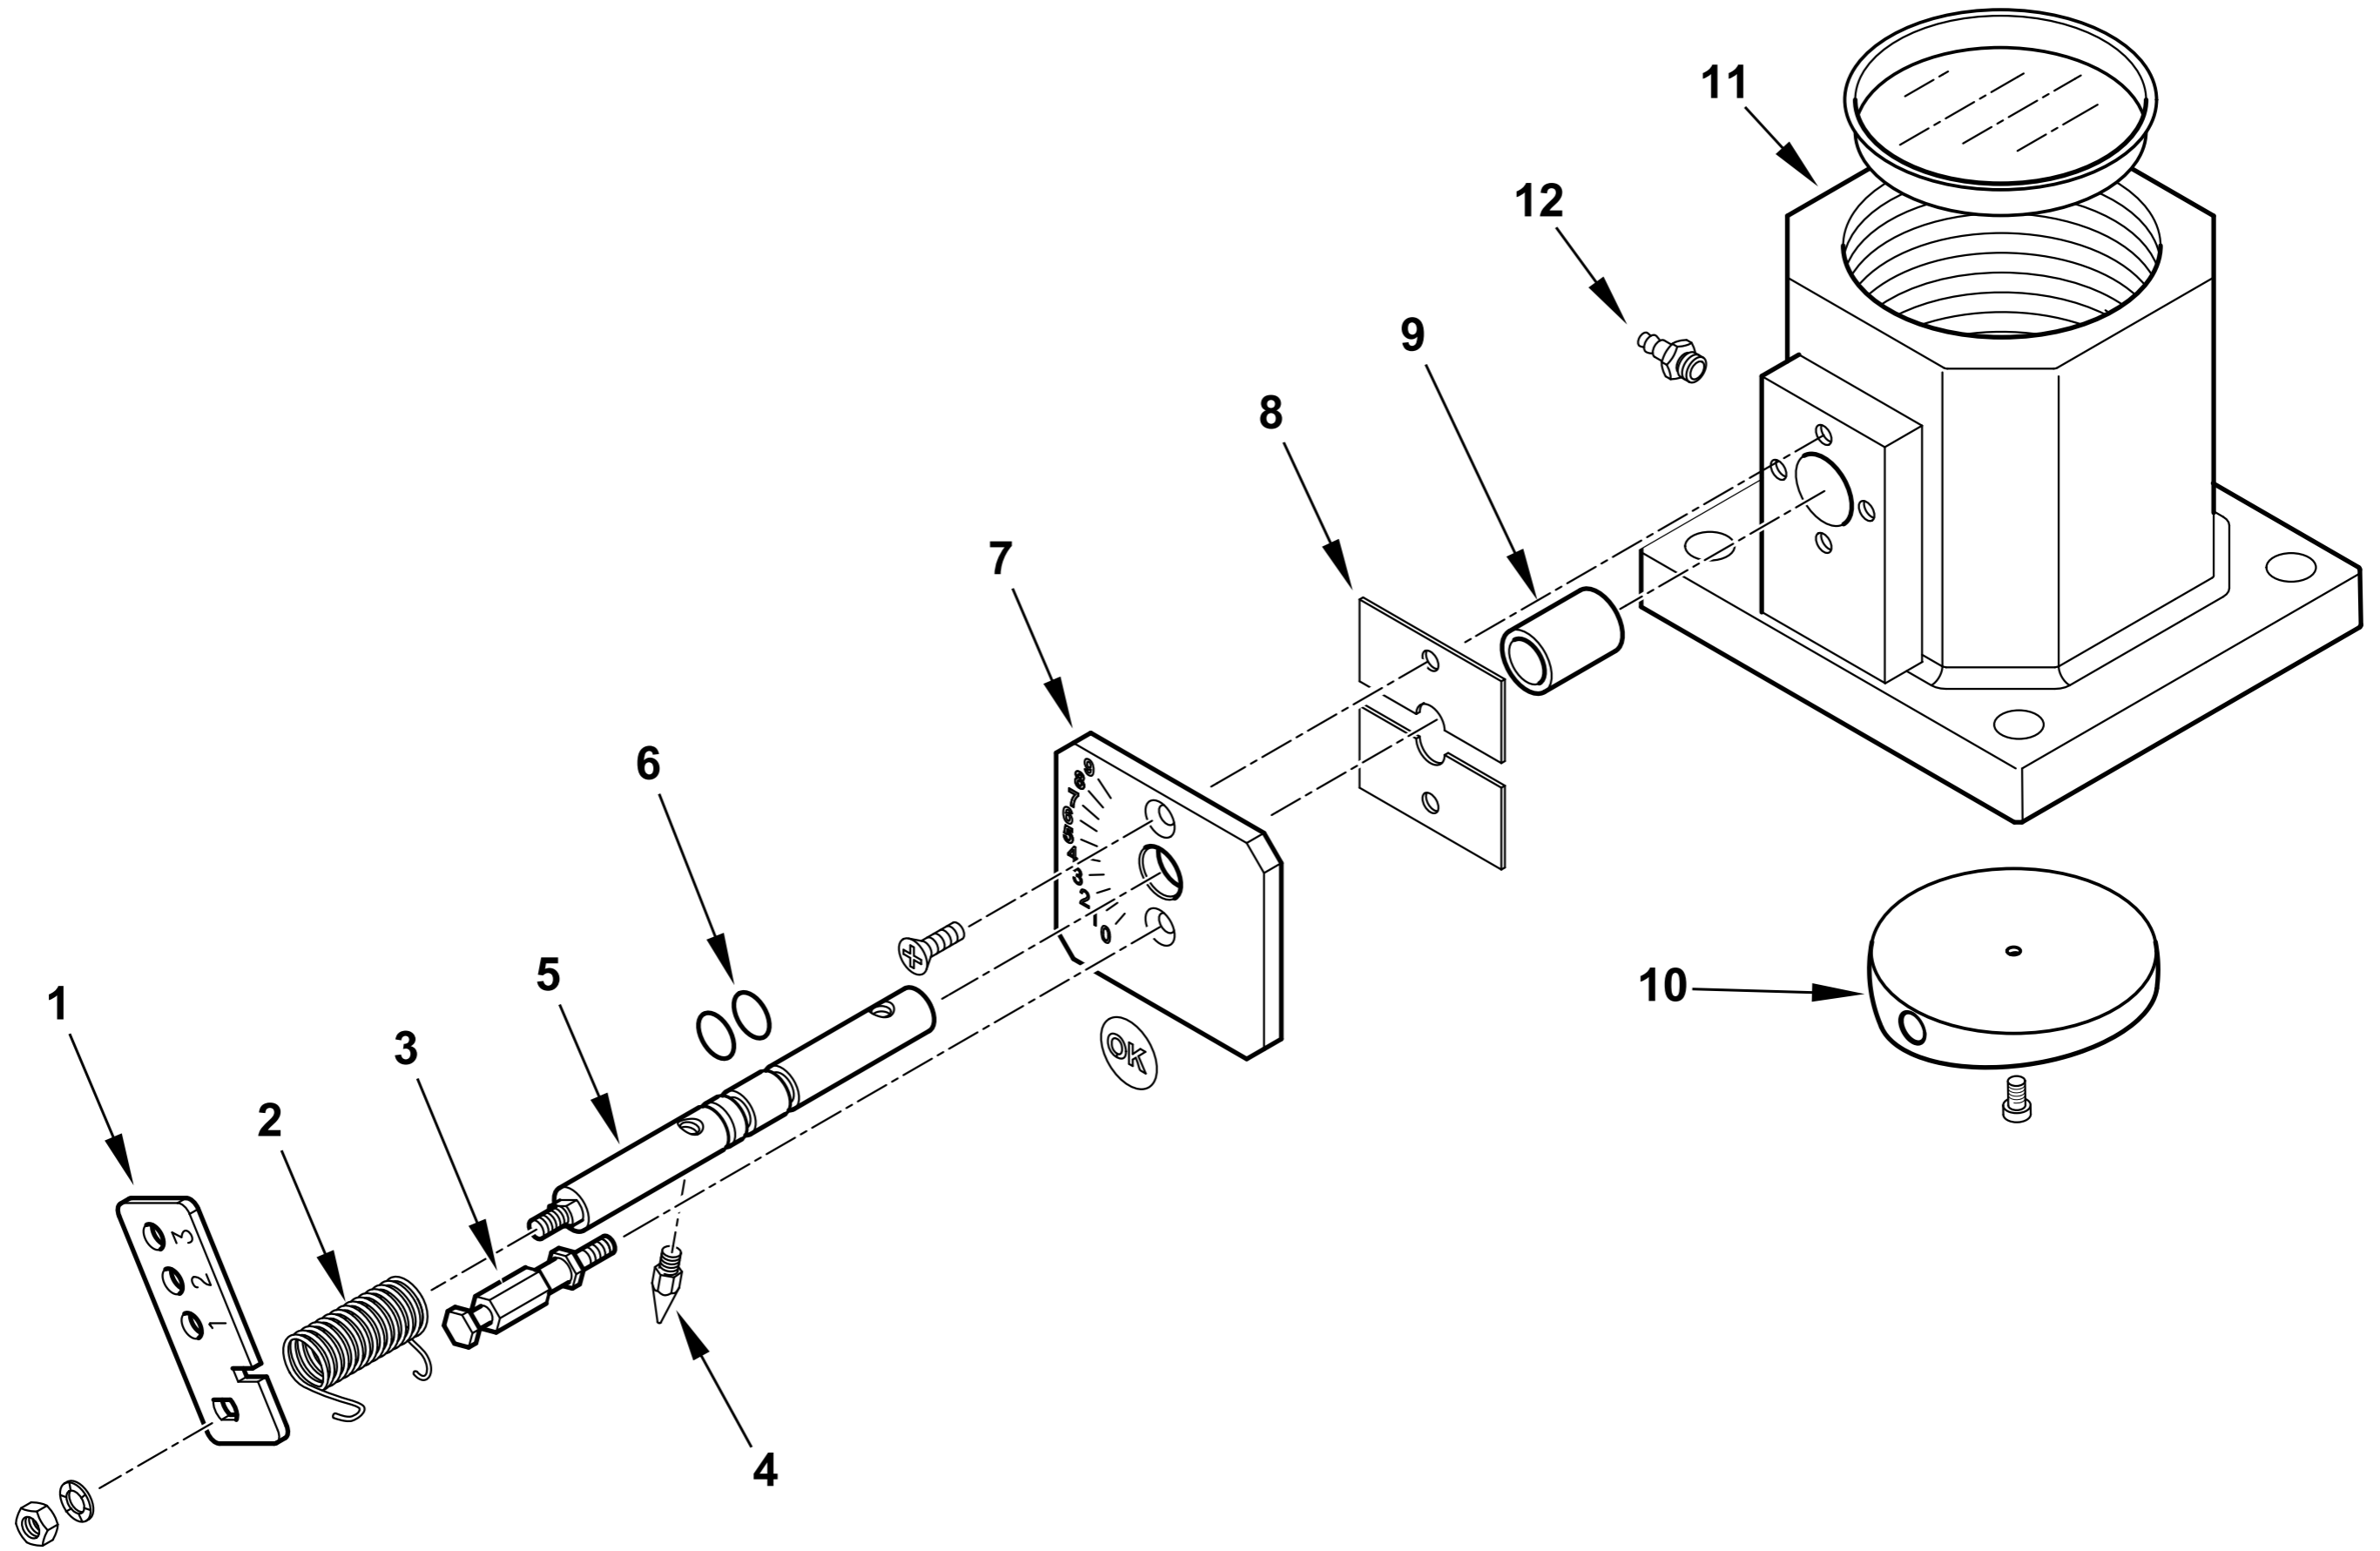

VALVOLA FARFALLA - BUTTERFLY VALVE - VANNE PAPILLON - VALVULA MARIPOSA - 0024100071

0002993560 rev.0	dis. Balboni
Data: 29-10-2012	visto: Gilli C.

TAV.V14