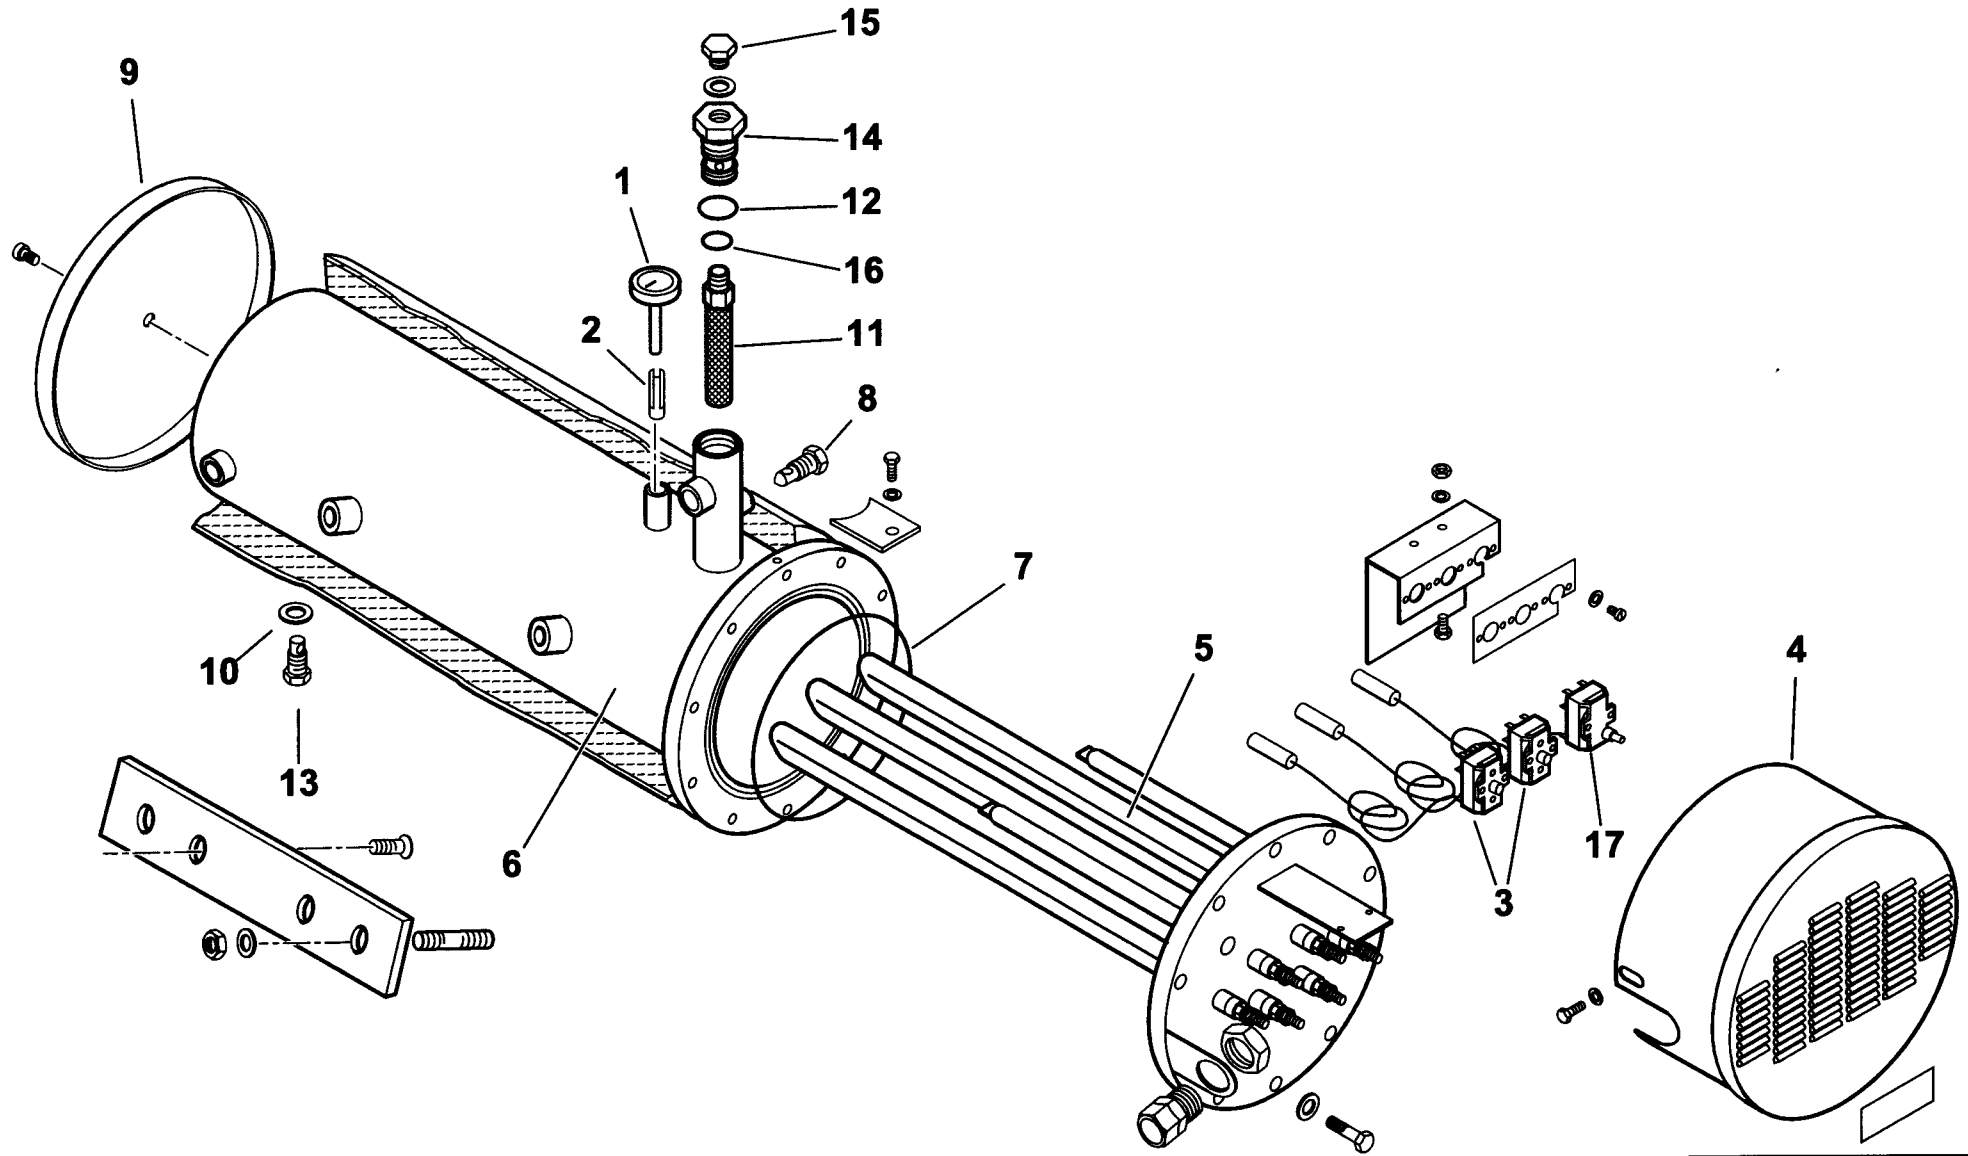

900054 - SERBATOIO PRERISCALDATORE COIBENTATO - INSULATED PREHEATER TANK

0002991549 rev.2 dis. Balboni
Data: 15-10-2004 visto: Gilli C.

TAV.E43

900054 Serbatoio preriscaldatore coib.BT250

Rif.	Codice	Descrizione
1	23143	TERMOMETRO
2	417	FRIZIONE
3	31308	TERMOSTATO TR2
4	57123	COPRITERMOSTATI
5	13166	RESISTENZA 18000W
6	57083	CORPO SERBATOIO
7	31335	GUARNIZIONE
8	14628	TAPPO 1/4"
9	57113	FONDELLO
10	18257	RONDELLA
11	27589	FILTRO
12	23916	GUARNIZIONE OR3150
13	27568	TAPPO 1/2"
14	57014	TAPPO FILTRO
15	15112	TAPPO 1/4"
16	23915	GUARNIZIONE OR3125
17	31309	TERMOSTATO LS1

esploso **0002991549 rev.2**

Rif.	Codice	Descrizione