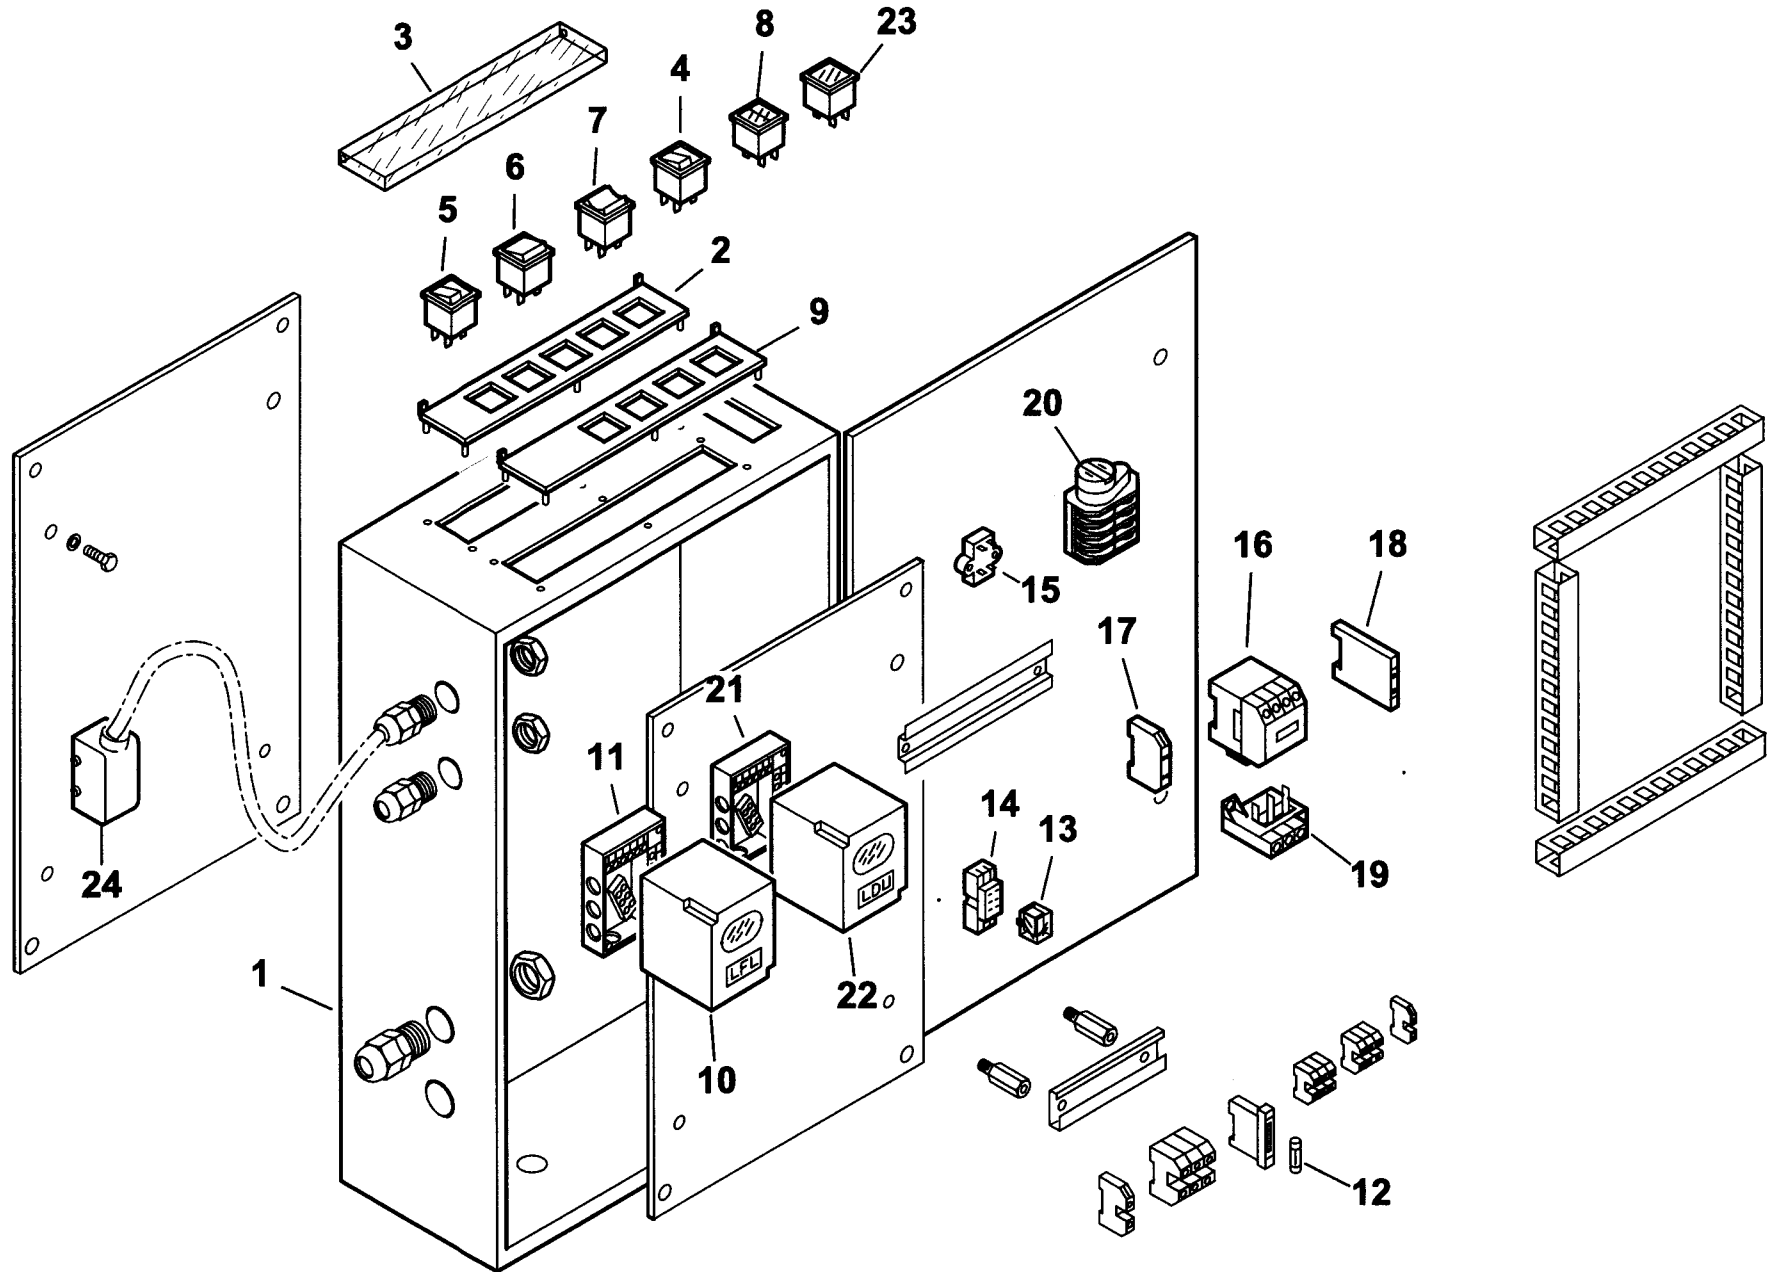

0002992353 rev.1 dis.Balboni
 Data: 24-08-2004 visto:Gilli C.

TAV.B260

901148 Rampa gas 2" - DN65

esploso **0002992353 rev.1**

Rif.	Codice	Descrizione
1	31483	PRESA PRESSIONE
2	0006020042	FLANGIA
3	23768	GUARNIZIONE
4	0006020049	VALVOLA FARFALLA DKG50 FORATA
5	23409	FLANGIA
6	19561	CONNETTORE
7	59565	STAFFA
8	31176	SERVOMOTORE LANDIS SKP10
9	31179	VALVOLA LANDIS VGG10.504P 2"
10	4987	RONDELLA
11	0010060030	NIPPLO
12	23375	PRESSOSTATO DG150B3
13	23129	GUARNIZIONE DN65
14	31180	VALVOLA LANDIS VGF10.654P DN65
15	0005090058	VALVOLA HONEYW. VE4040B1002 1"1/2
	0005090096	CIRCUITO VE4032/50
	0005090088	BOBINA VE4040B/C
16	0005180005	GUARNIZIONE
17	35621	BOCCOLA
18	17979	NOTTOLINO
19	18393	MOLLA
20	35360	SPESSORE
21	18695	ARTICOLAZIONE
22	41516	ASTA
23	19555	ARTICOLAZIONE
24	41531	STAFFA
25	0005180006	GUARNIZIONE
26	35633	LEVA

Rif.	Codice	Descrizione
27	39194	RACCORDO 3"x2"
28	0005100072	GIUNTO ANTIVIBRANTE 1"1/2

900601 -QUADRO ELETTRICO - CONTROL PANEL - CUADRO ELECTRICO - APPAREILLAGE ELECTRIQUE - SCHALTGERAETE

0002991696 rev.1 | dis. Balboni
Data: 04-11-2004 | visto: Gilli C.