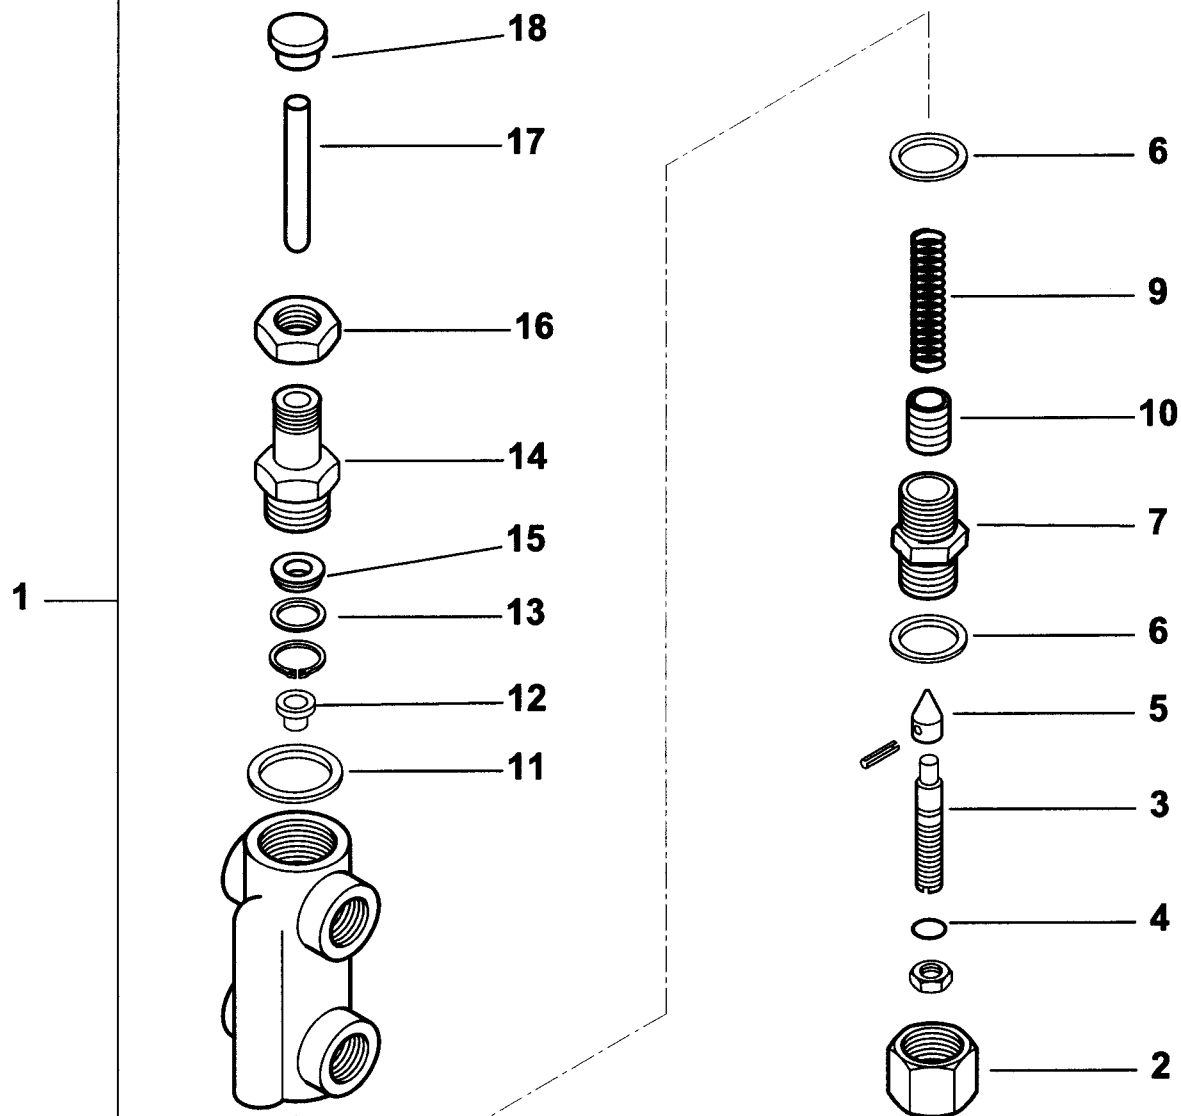

16320 - VALVOLA REGOLATRICE di PRESSIONE - PRESSURE REGULATING VALVE - REGULADOR de PRESION

0002990859rev.2	dis. Balboni
Data: 14-02-2001	visto: Gilli C.

TAV.H6

16320

Valvola regolatrice di pressione 1/2x3/8

Rif.	Codice	Descrizione
1	16320	ASSIEME VALVOLA REGOLATRICE
2	16295	DADO CIECO
3	16322	VITE
4	0005180008	GUARNIZIONE
5	27613	SPILLO
6	18257	RONDELLA
7	16321	BOCCHETTONE
9	16284	MOLLA
10	32635	PISTONE
11	3431	RONDELLA
12	16323	PIATTELLO
13	32626	RONDELLA
14	32631	BOCCHETTONE
15	23111	GUARNIZIONE
16	32633	DADO
17	16293	PERNO
18	32629	PIATTELLO

esploso 0002990859 rev.2

Rif.	Codice	Descrizione