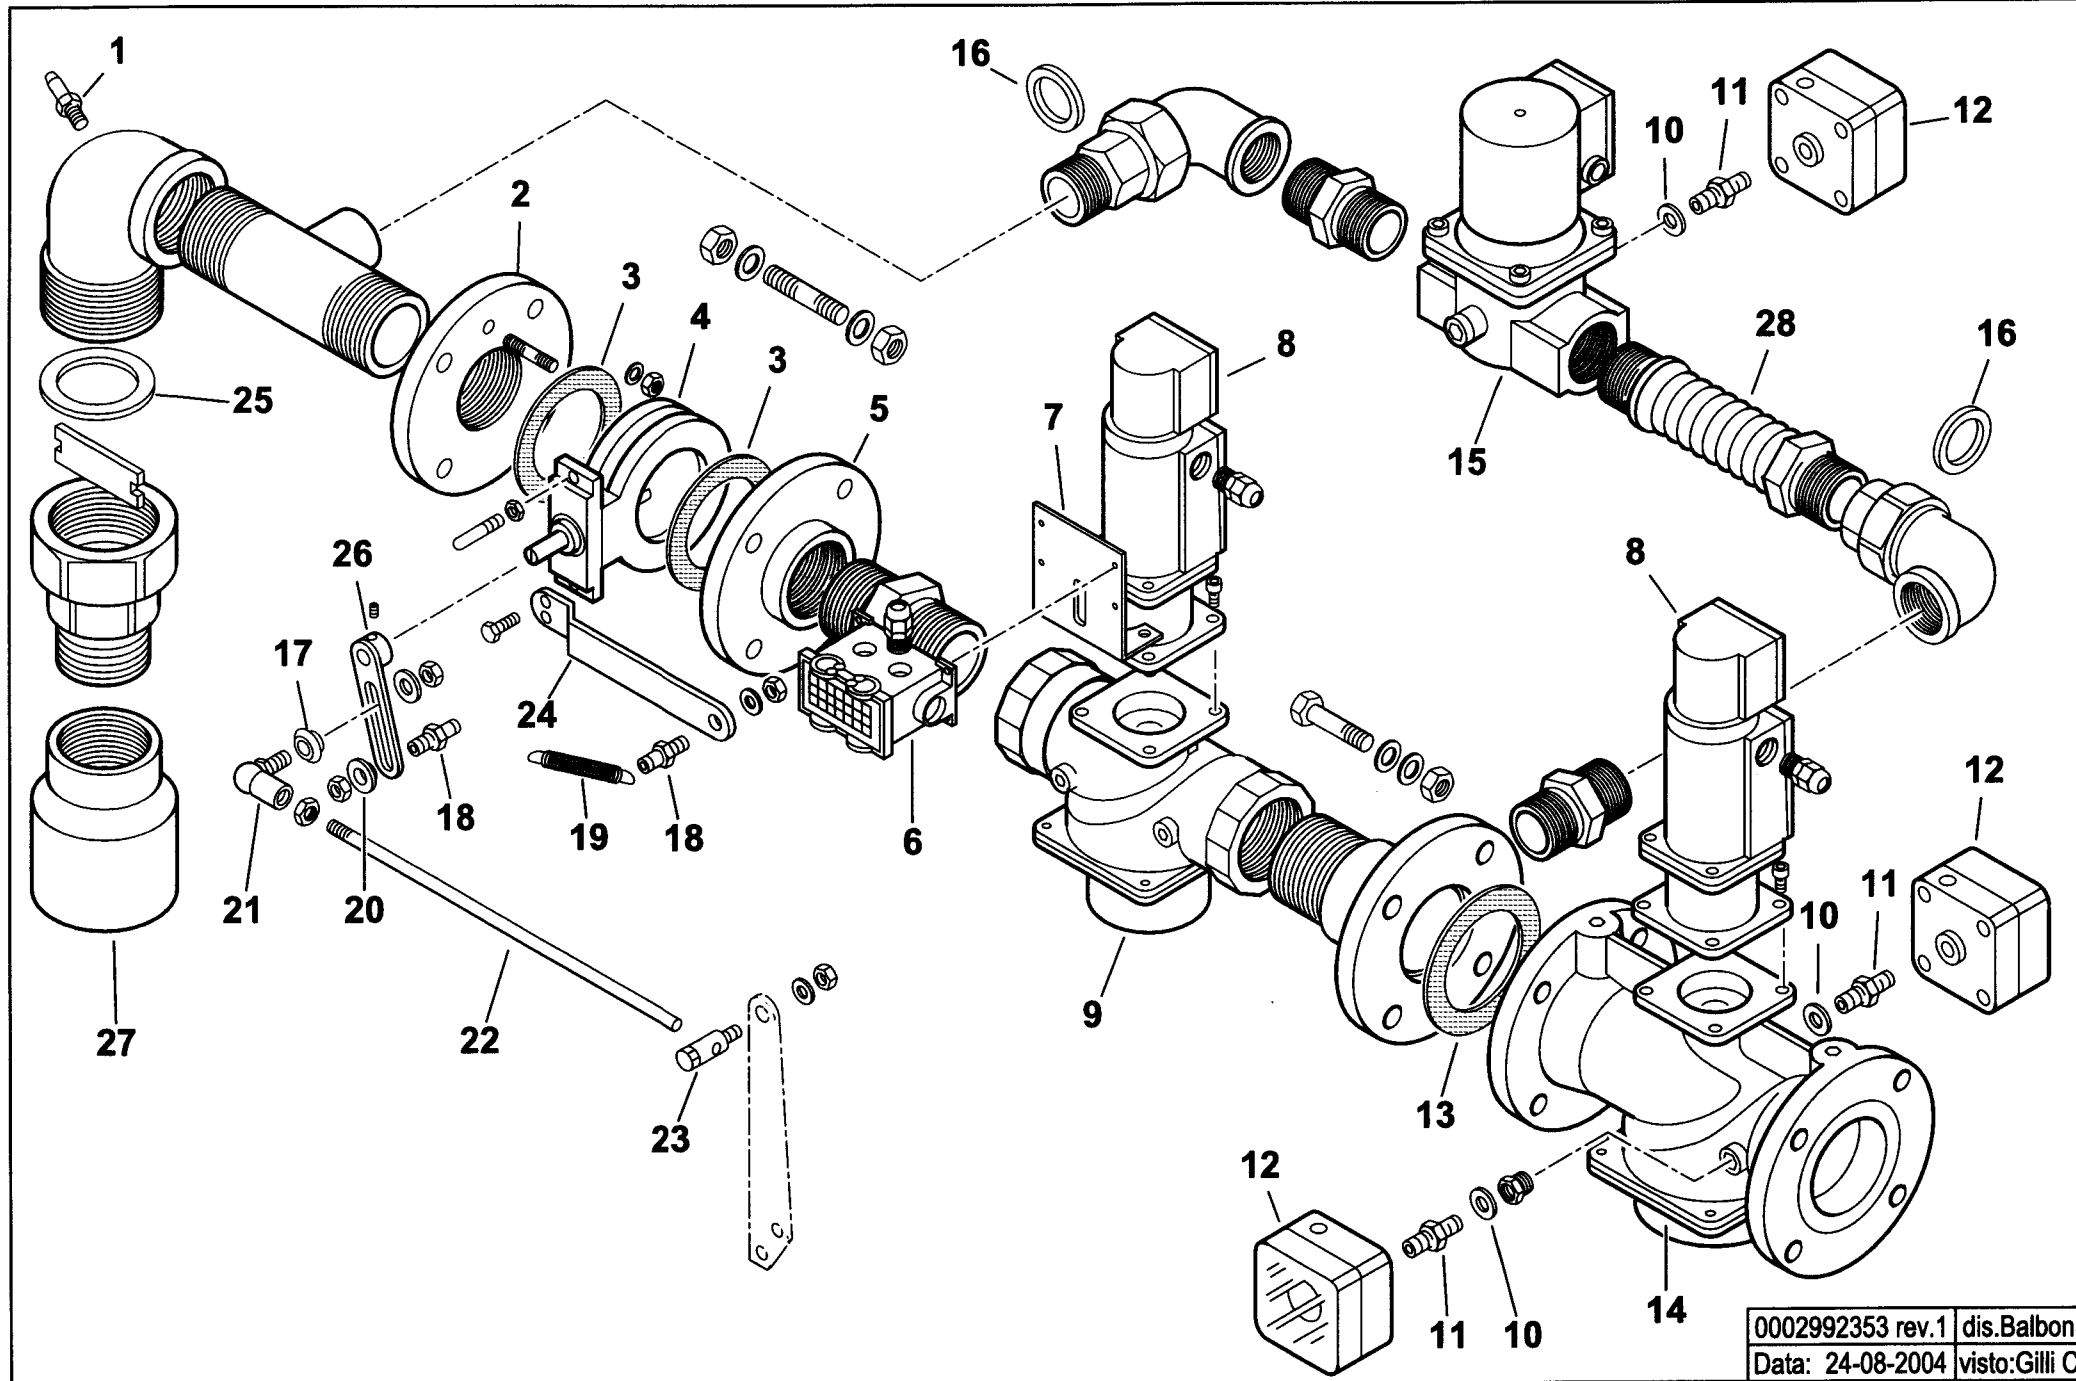

5430050 COMIST 250 DSPNM

esploso 0002992539 rev.0

Rif.	Codice	Descrizione
1	0006020159	FLANGIA
2	17791	GUARNIZIONE
3	23215	CORDONE
4	33756	DIFFUSORE
5	33733	DISCO FRESATO
6	33732	CAMPANA
7	39072	SOPPORTO
8	33754	CANNOTTO INTERNO
9	33731	DISCO FORATO
10	33726	CAMPANA ESTERNA
11	62530	CANNOTTO INTERMEDIO
12	33669	ANELLO
13	33758	ELETTRODO
14	31424	GUARNIZIONE
15	39022	VITE
16	37026	VITE
17	62528	CANNOTTO
18	18476	NOTTOLINO
19	33531	FLANGIA
20	29361	VENTOLA
21	0005020030	TRASFORMATORE GAS
22	57024	TRASFORMATORE
23	38609	VETRINO BIANCO
24	38611	ANELLO
25	23299	GUARNIZIONE
26	18722	NIPPLO
27	4987	RONDELLA
28	30245	PRESSOSTATO
29	16301	LEVA
30	30895	SOPPORTO

16279 - GRUPPO MODULATORE - MODULATING SYSTEM - SYSTEME DE MODULATION - MODULATIONSSYSTEM

0002991731rev.2	dis. Balboni
Data:27-10-2004	visto:Gilli C.

TAV.A22

16279 Modulatore

Rif.	Codice	Descrizione
1	31071	MOTORINO
2	16261	SOPPORTO
3	16260	GIUNTO MASCHIO
4	16259	GIUNTO FEMMINA
5	16258	SOPPORTO
6	30257	CUSCINETTO
7	16257	PERNO
8	16255	SOPPORTO
9	16254	SOPPORTO
10	16314	COPERCHIO
11	16286	PULEGGIA
12	16315	VITE
13	16282	PIATTELLO
14	5488	VITE
15	12317	POMELLO
16	18796	LEVA SINISTRA
18	33979	BOCCOLA
19	33822	MOLLA DESTRA
20	18795	LEVA DESTRA
21	18802	ALBERINO
22	18797	TASTATORE
23	16310	ALBERINO
24	16287	PULEGGIA
25	18803	ALBERINO
26	18805	NOTTOLINO
27	16304	LEVA
28	16306	BOCCOLA
29	0015010025	LEVA
30	16308	ALBERINO

esploso **0002991731 rev.2**

Rif.	Codice	Descrizione
31	16305	ALBERINO
32	16309	PIASTRA
33	16270	SOPPORTO
34	16313	SPESSORE
35	16220	RONDELLA INOX

901148 - RAMPA GAS 2"-DN65 - GAS TRAIN - TREN DE GAS - RAMPE A GAS - GASRAMPE