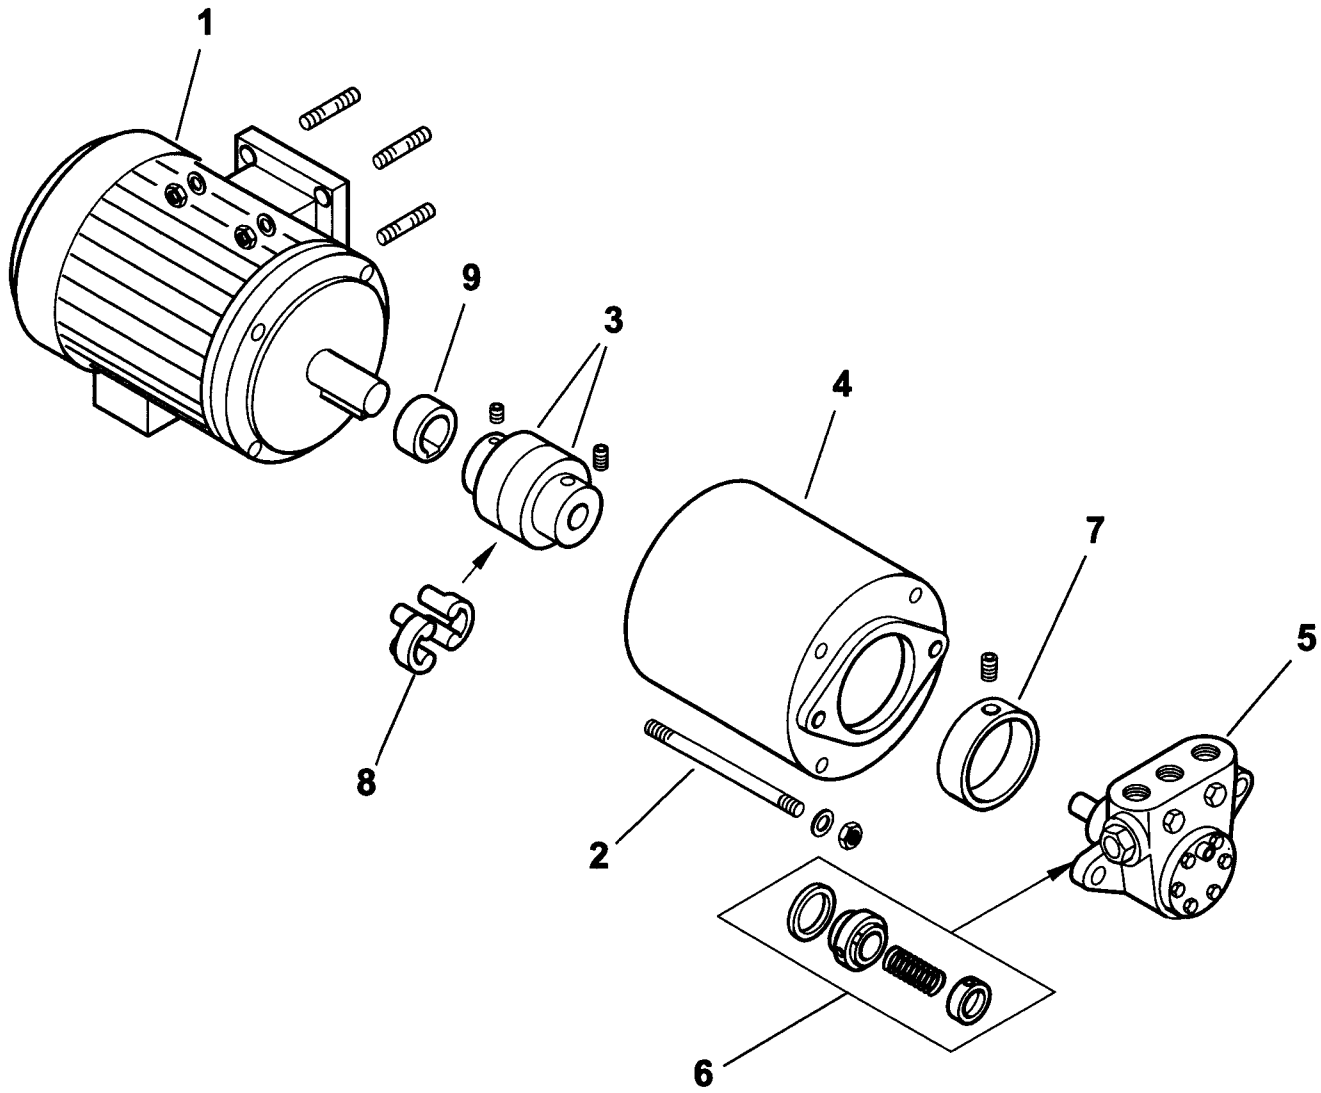

900341 - GRUPPO MOTORE POMPA - PUMP MOTOR GROUP - GRUPO MOTOR BOMBA (kW1,1 -50Hz)

0002991626 rev.3	dis. Balboni
Data: 04-11-2004	visto: Gilli C.

900341

Gruppo motore-pompa kW 1,1-700-50Hz

esploso **0002991626 rev.3**

Rif.	Codice	Descrizione
1	30831	MOTORE kw 1,1 - 50Hz
2	18708	TIRANTE
3	36823	GIUNTO
4	39105	SOPPORTO
5	0005060021	POMPA 700
6	95519	ANELLI DI TENUTA
7	36824	RIDUZIONE
8	17886	PARASTRAPPO
9	38595	DISTANZIALE

Rif.	Codice	Descrizione