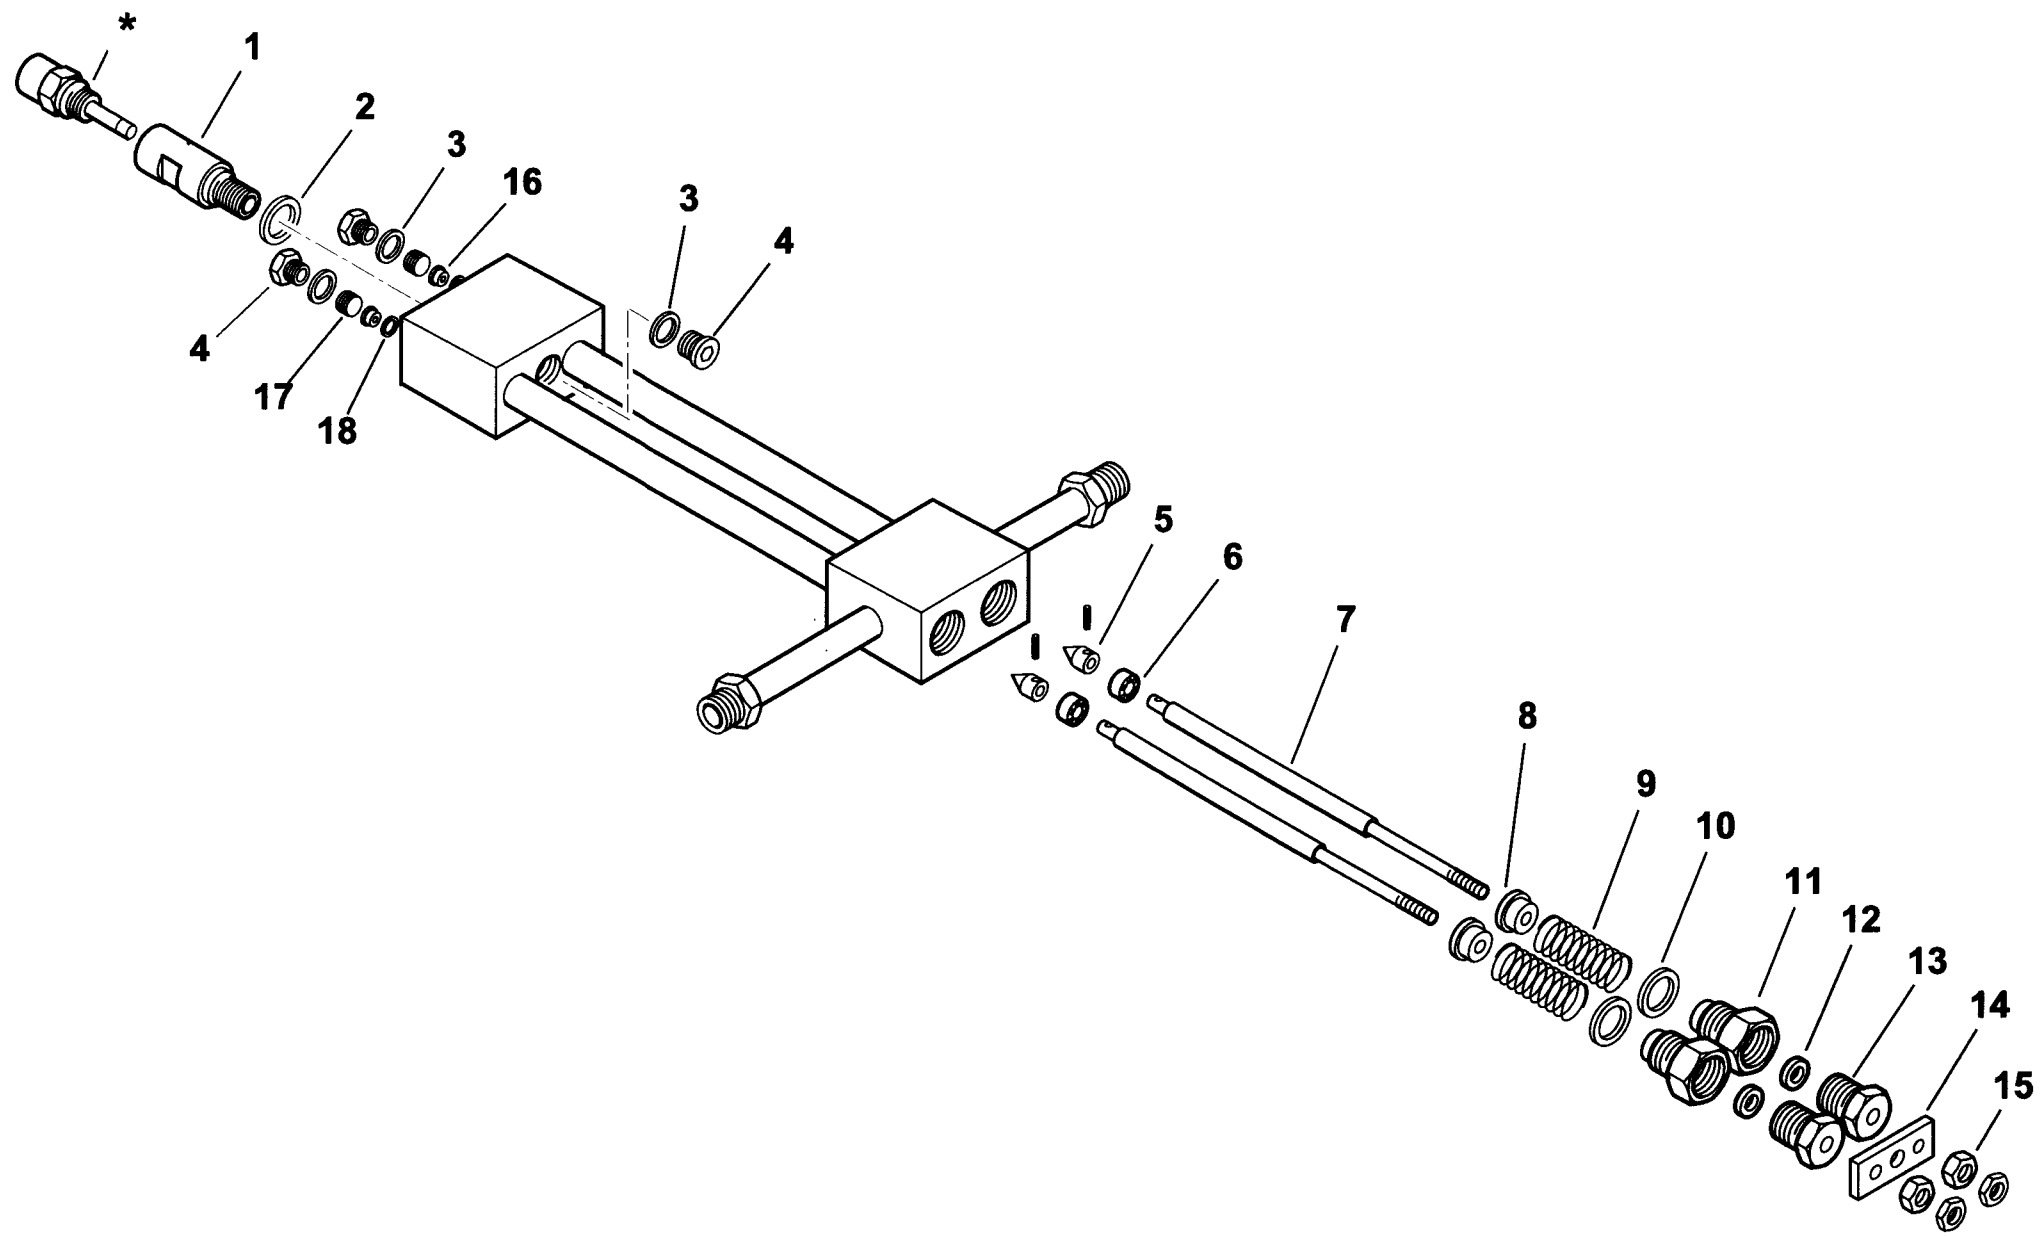

44100 GRUPPO POLVERIZZATORE - NOZZLE ASSEMBLY - LIGNE GICLEUR - DUESENGESTAENGE

0002990354rev.2	dis.Balboni
Data: 26-06-2003	visto:Gilli C.

44100   Assieme gruppo polverizzatore L850

esploso **0002990354 rev.2**

Rif.	Codice	Descrizione
1	27611	BOCCHETTONE PORTAUGELLO
2	23066	RONDELLA
3	23064	RONDELLA
4	23067	TAPPO
5	27631	SPILLO
6	27614	PISTONE
7	44103	ASTA
8	27621	NOTTOLINO
9	19420	MOLLA
10	23065	RONDELLA
11	27626	BOCCHETTONE
12	23093	GUARNIZIONE
13	27623	BOCCHETTONE
14	27628	PIASTRINA
15	27625	DADO
16	27612	BOCCOLA
17	27609	GHIERA
18	23063	RONDELLA

Rif.	Codice	Descrizione