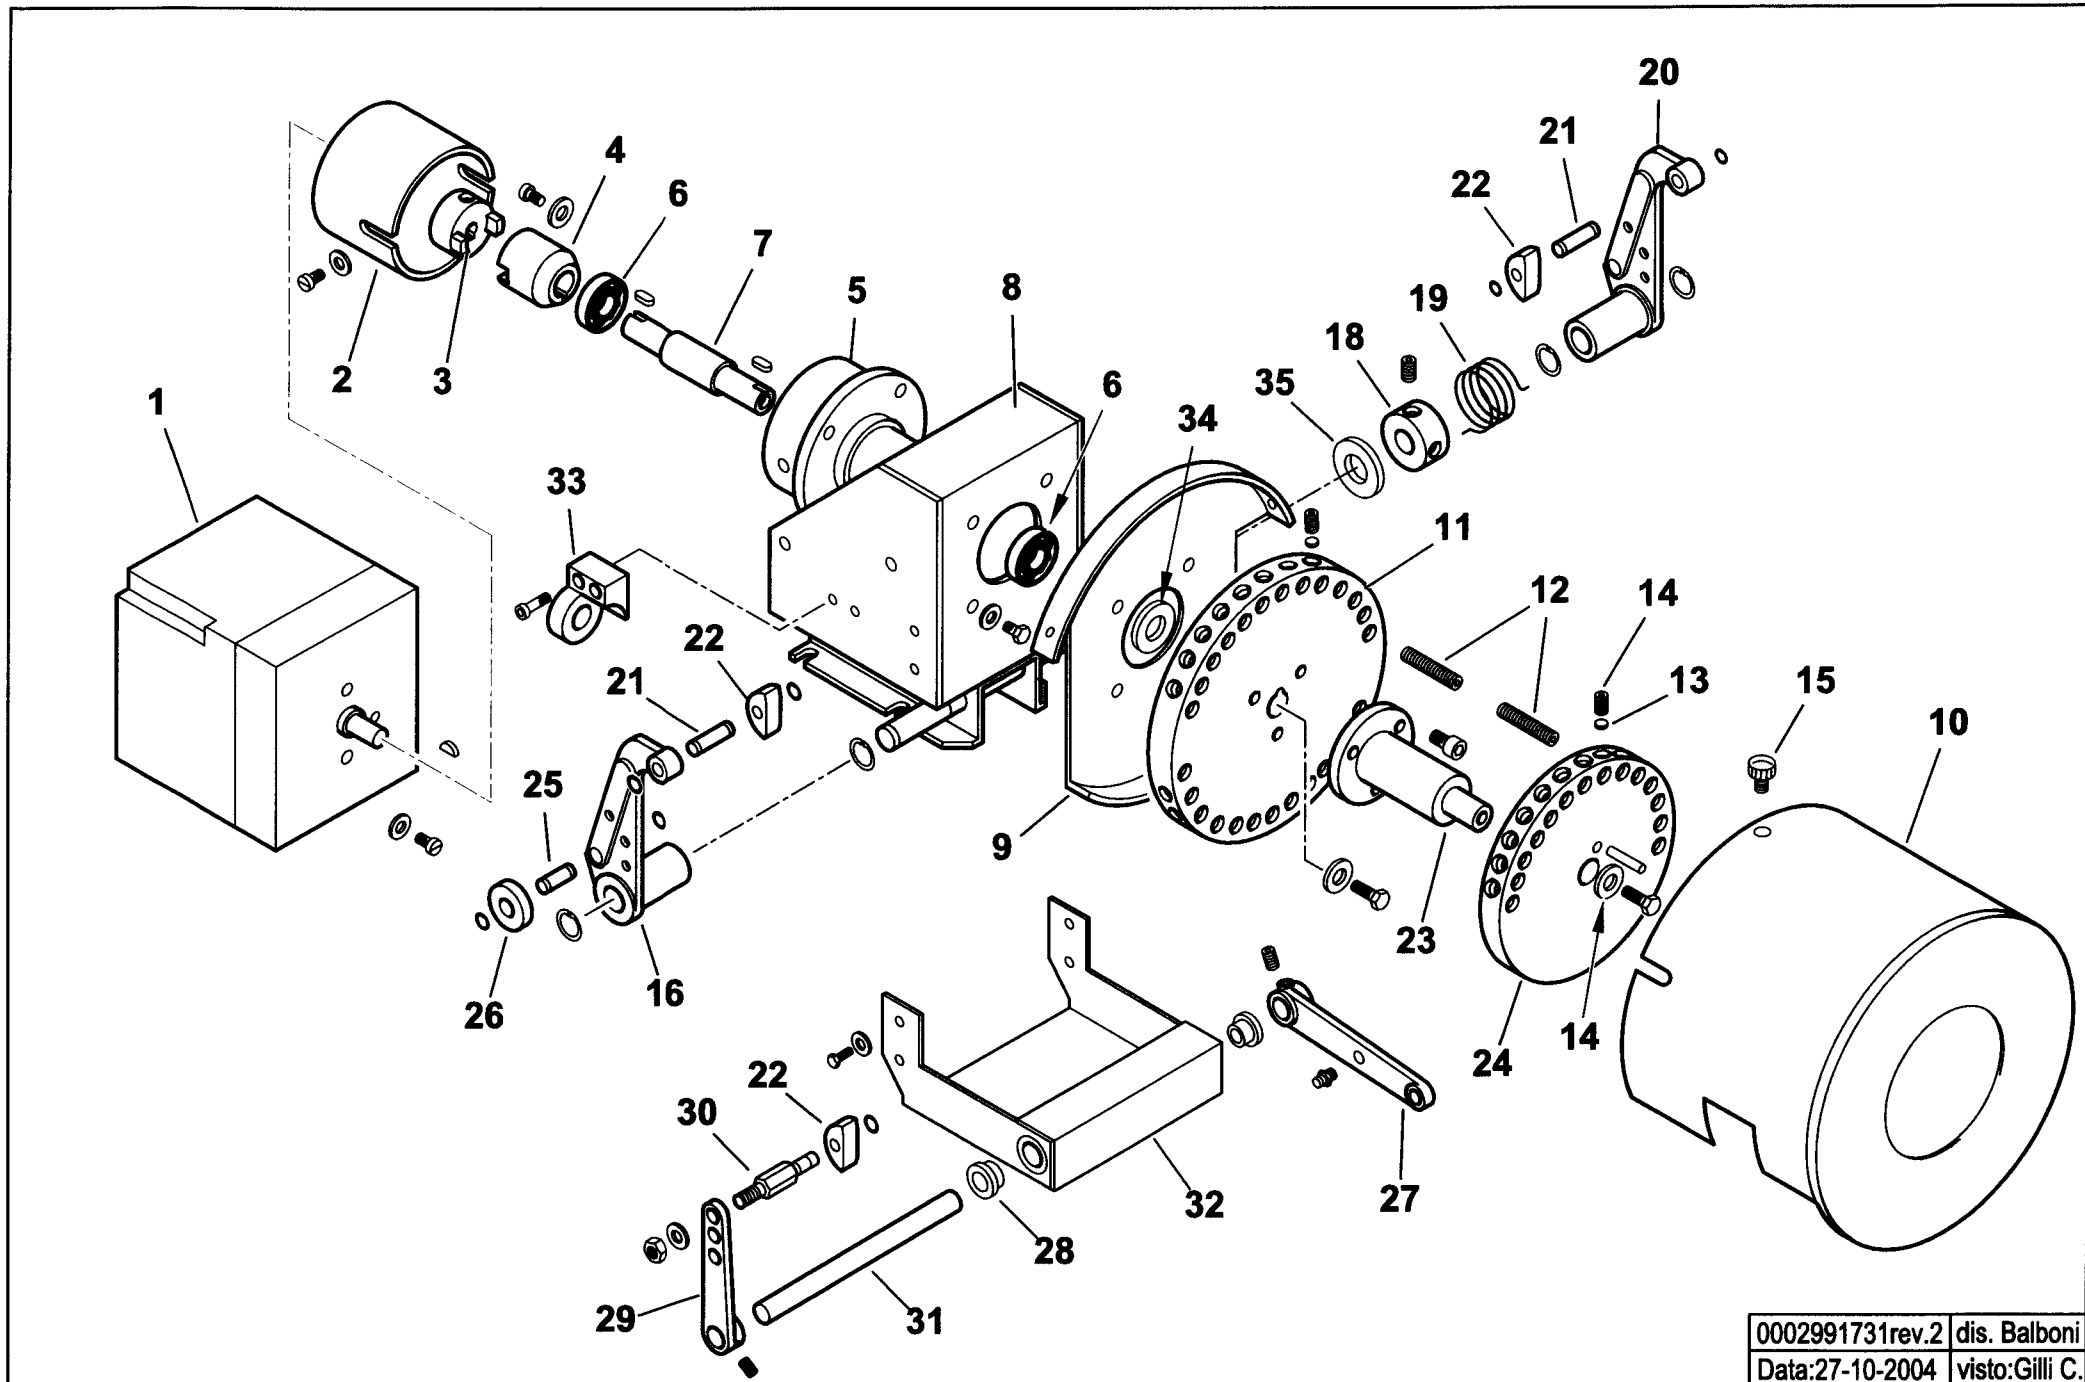

16279 - GRUPPO MODULATORE - MODULATING SYSTEM - SYSTEME DE MODULATION - MODULATIONSSYSTEM

0002991731rev.2	dis. Balboni
Data:27-10-2004	visto:Gilli C.

TAV.A22

16279 Modulatore

Rif.	Codice	Descrizione
1	31071	MOTORINO
2	16261	SOPPORTO
3	16260	GIUNTO MASCHIO
4	16259	GIUNTO FEMMINA
5	16258	SOPPORTO
6	30257	CUSCINETTO
7	16257	PERNO
8	16255	SOPPORTO
9	16254	SOPPORTO
10	16314	COPERCHIO
11	16286	PULEGGIA
12	16315	VITE
13	16282	PIATTELLO
14	5488	VITE
15	12317	POMELLO
16	18796	LEVA SINISTRA
18	33979	BOCCOLA
19	33822	MOLLA DESTRA
20	18795	LEVA DESTRA
21	18802	ALBERINO
22	18797	TASTATORE
23	16310	ALBERINO
24	16287	PULEGGIA
25	18803	ALBERINO
26	18805	NOTTOLINO
27	16304	LEVA
28	16306	BOCCOLA
29	0015010025	LEVA
30	16308	ALBERINO

esploso **0002991731 rev.2**

Rif.	Codice	Descrizione
31	16305	ALBERINO
32	16309	PIASTRA
33	16270	SOPPORTO
34	16313	SPESSORE
35	16220	RONDELLA INOX