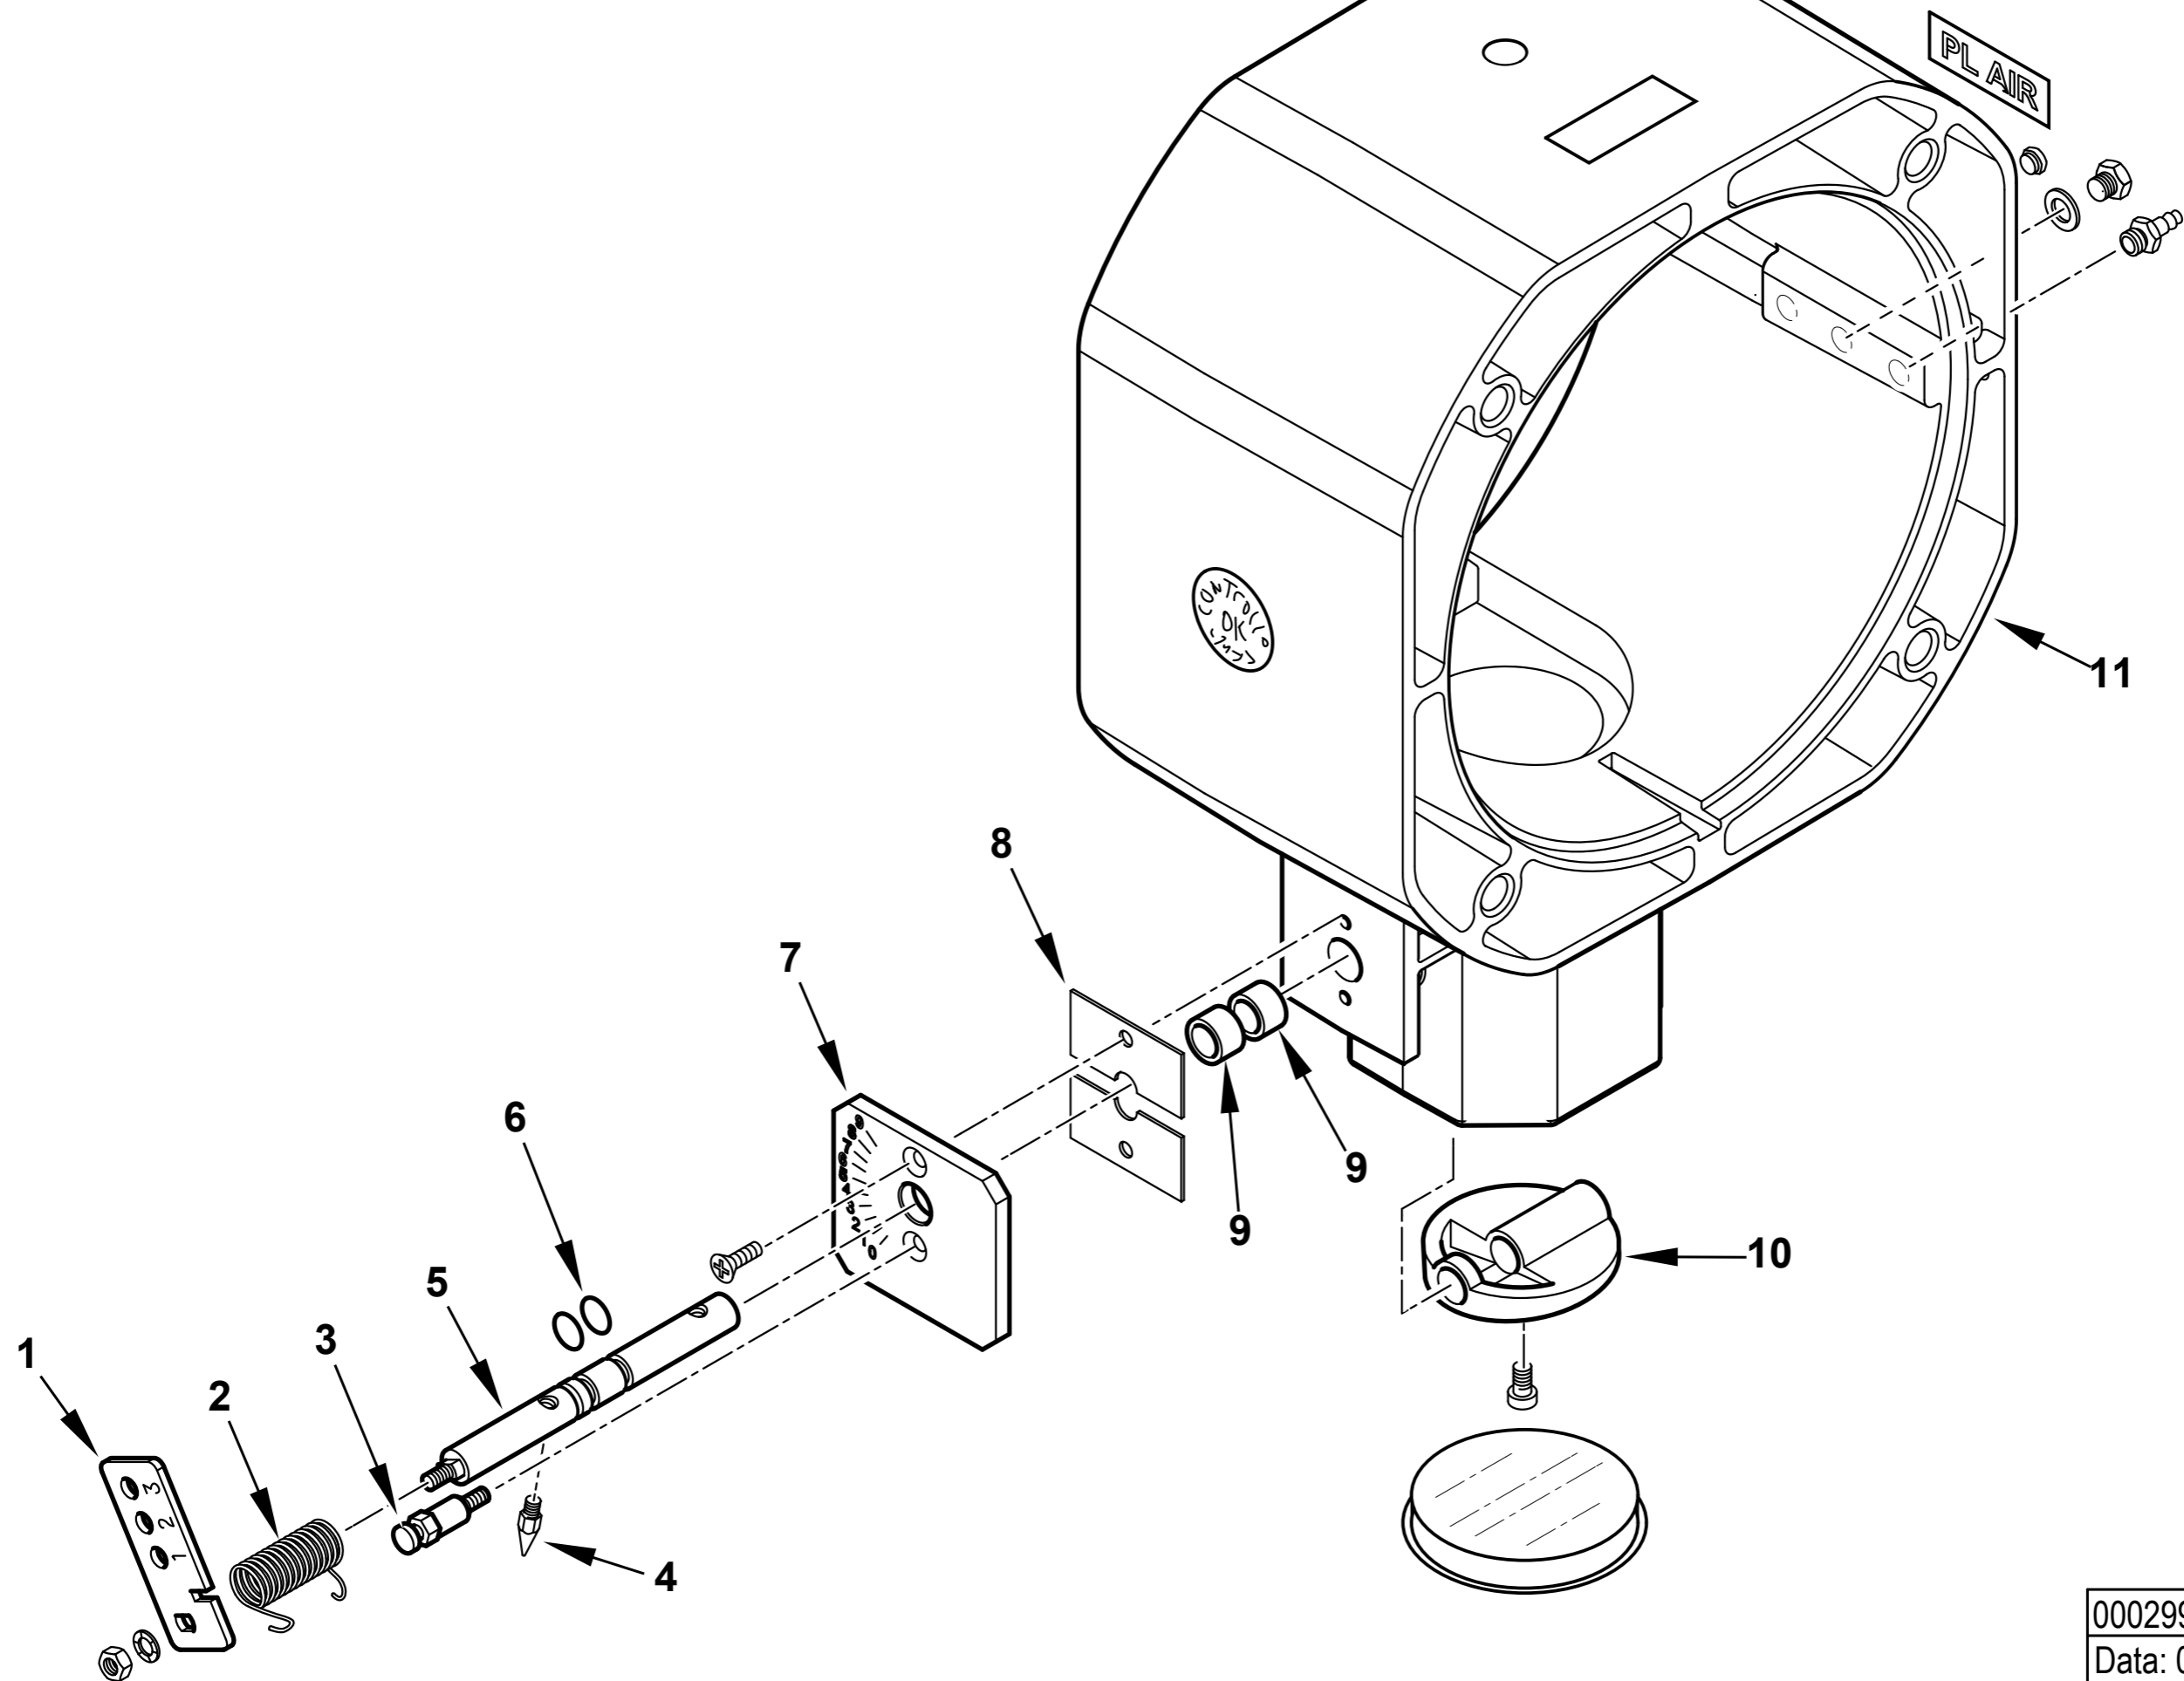

VALVOLA FARFALLA - BUTTERFLY VALVE - VANNE PAPILLON - VALVULA MARIPOSA - 0025040036

0002993367 rev.1	dis. Balboni
Data: 02-10-2017	visto: Gilli C.

TAV.V7