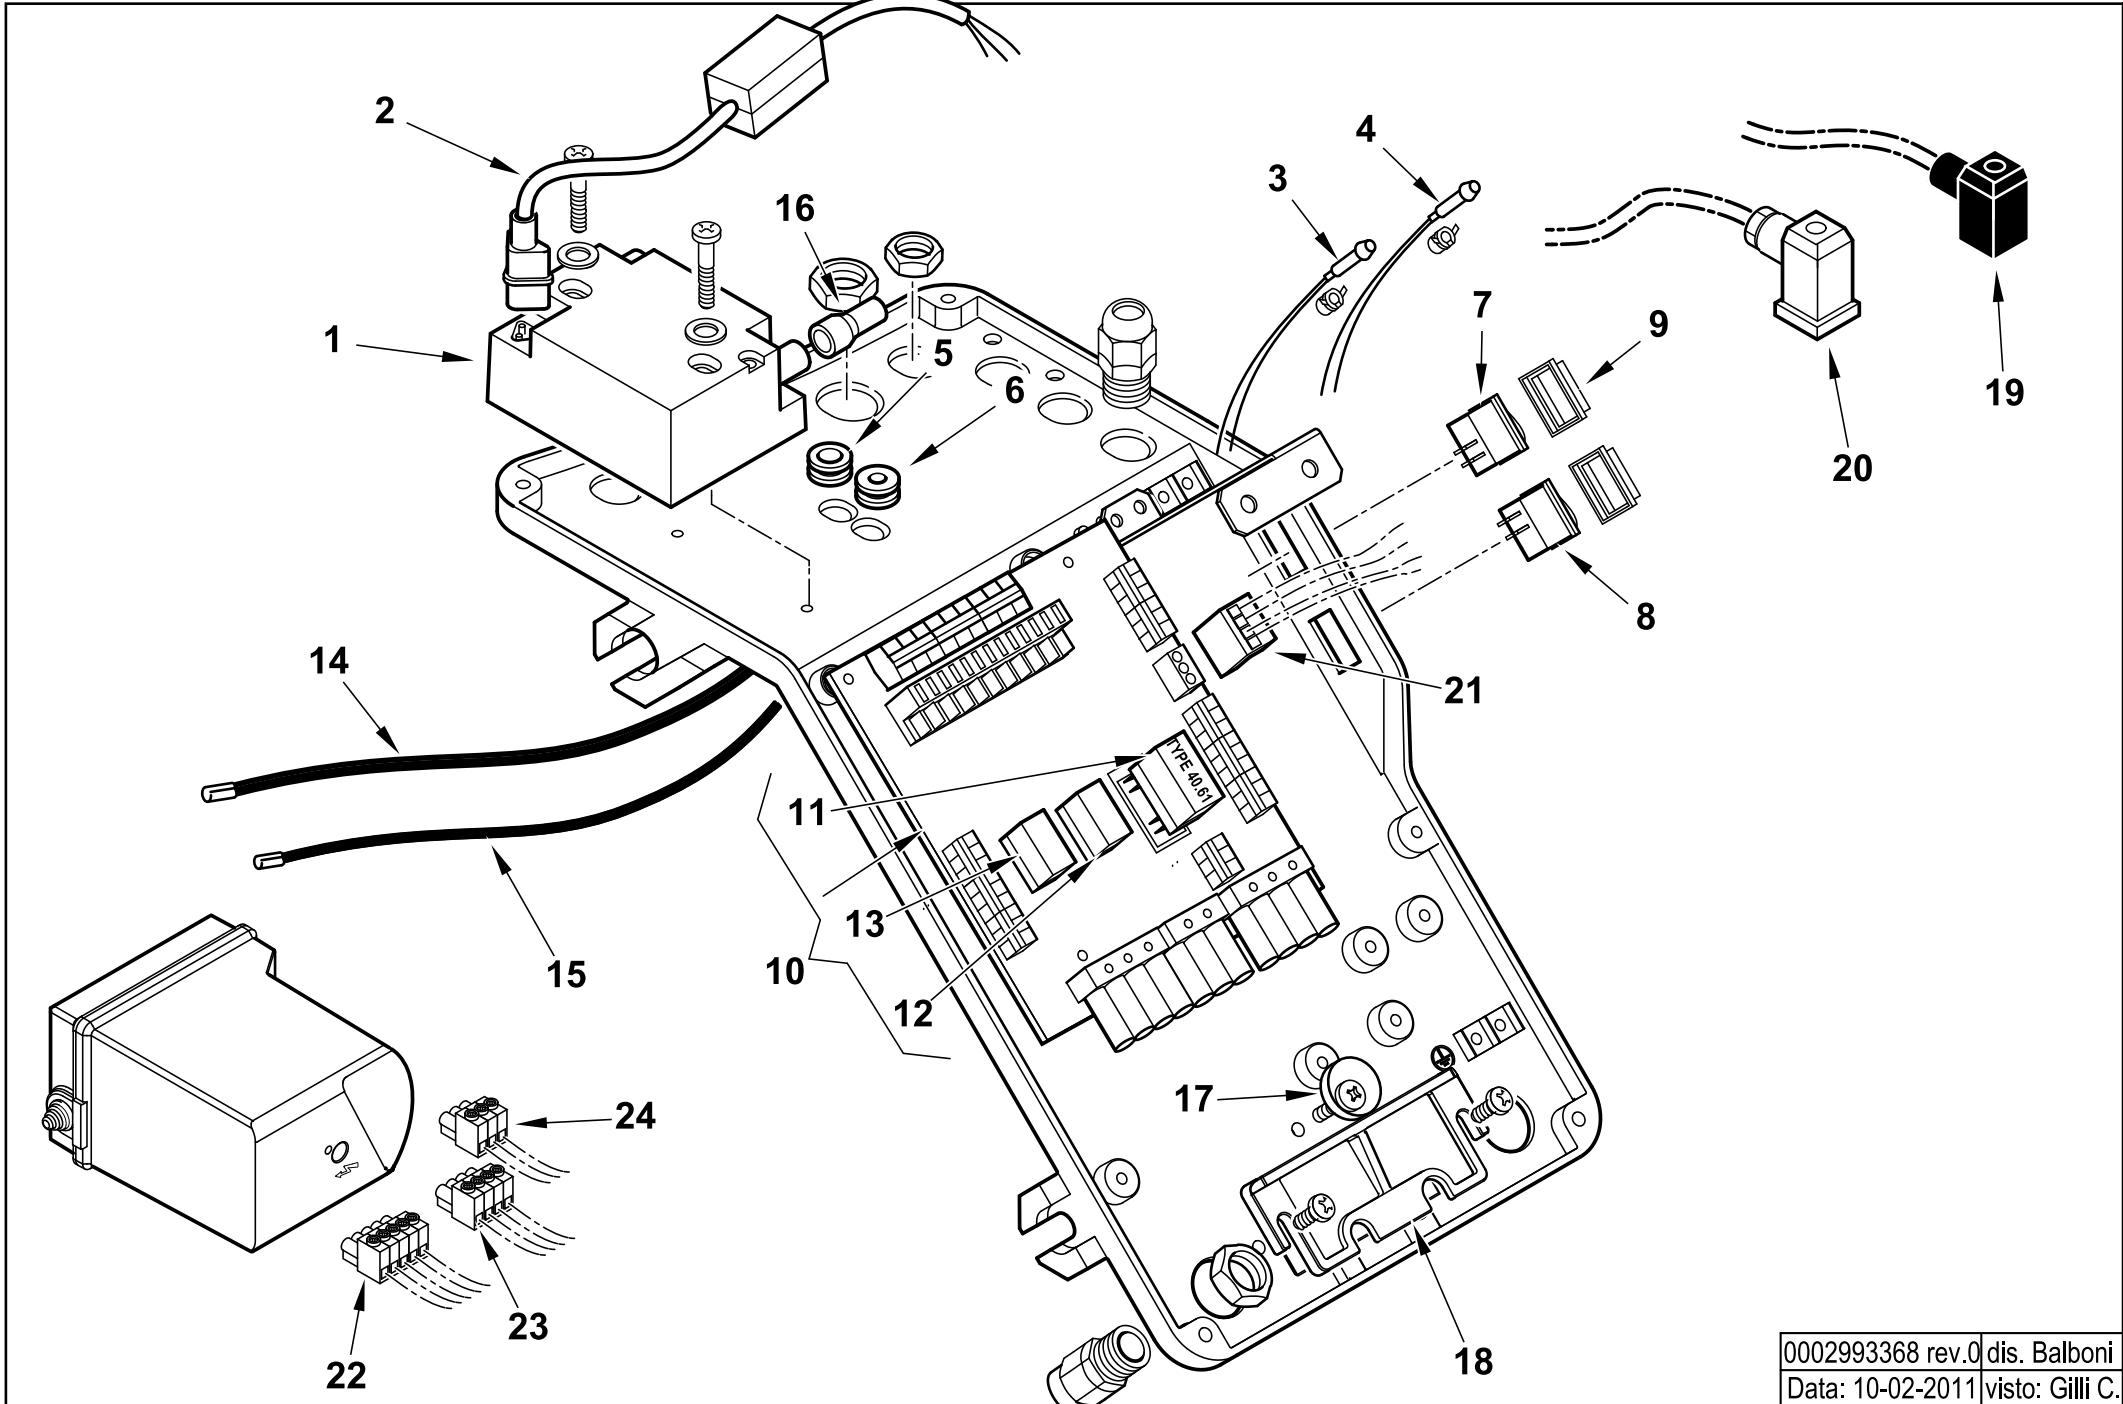

17280020 TBG 60 P-V 50Hz

Rif.	Codice	Descrizione
1	0025040001	DIFFUSORE TBG60
2	0025040002	AS.CANNOTTO TBG60
3	0025040036	AS. POLMONE TBG 45-60P-V
4	0025030024	PRIGIONIERO M6X117
5	23839	GUARNIZIONE OR 3125
6	0020020030	VETRINO 37X3 SPARK30
7	0025040014	VENTOLA D.215X90 TBG60
8	0025010027	COPERCHIO QUADRO ELET. TBL T
9	0025010047	SINOTTICO TBL 60P
10	31483	PRESA PRESSIONE 1/8" CON.
11	0006020143	DADO ES.LE 1/8"X4 CH13
12	0020040004	VITE FISSAGGIO RAC.DO TBG35
13	0025040004	DISCO STAMP. D110X43 I56 TBG
14	0025040006	UGELLO MISCELATORE TBG60
15	0025040005	RIDUZIONE MISCEL.RE TBG60
16	0025040003	MISCELATORE TBG60
17	0025040052	TUBO MANDATA GAS TBG 60
18	0025030035	IONIZZATORE TBG 45P
19	0025030036	ELETTRODO TBG 60P
20	0017030027	STAFFA SOP.TO ELET.DI I59-M5
21	61299	PIASTRINA STRINGI ELETT. 20X
22	0005060037	SOPPRESSORE A FILO 5000 OHM
23	0025030009	RACCORDO MANDATA GAS TBG45
24	0025040037	TIRANTE CON SNODI M6 TBG 60P
25	0025030017	ASTA REG.NE TUBO GAS TBG45
26	0020020043	VITE MOVIM.TUBO GAS SPARK30
27	0005180082	GUARNIZIONE OR 3187

Esploso 0002993358 Rev.1

Rif.	Codice	Descrizione
28	0025030010	GUARN.NE RACCORDO GAS TBG45
29	0025030001	PIASTRA REG. GRUPPO TBG45
30	0025040042	PERNO FARFALLA TBG60P-V SQN72
31	0025010030	FARFALLA TBL45
32	54056	BOCCOLA IGLIDUR-G 20X14X12X1
33	0025010035	PROTEZIONE CONV.RE TBL45
34	0005150098	PORTAGOMMA MASCHIO CIL. 1/4"
35	0005040137	PRESSOSTATO DUNGS LGW50A4
36	0025040028	NIPPLO PREL.VO ARIA TBG 45-60
37	0025010025	DEFLETTORE ASPIRAZ. ARIA TBL
38	0005250094	TUBO IN PVC 5X8
39	0005040227	MOT.NO LANDIS SQN72.4D5A20 BT
40	8025010013	SEMIFLANGIA ATT.BRUC. TBL60
41	0025010048	GUARN.NE FLANGIA AT.CO TBL60
42	0024010031	CORDONE FIBRA DI VETRO 8X8X5
43	17639	PRIGIONIERO M12X63
44	0005030201	AP.RA LANDIS LME 22.331A2
45	0005130043	CONNETTORE 4POLI MASC. VERDE
46	0005130051	CONNETTORE 7POLI MASCH.
47	0025040050	LEVA REG.NE ARIA TBG 60P-V
48	4987	RONDELLA RAME 13,5X18X2
49	0005010212	MOTORE TRIF. KW0,75 230-400/50
50	0006110406	AS.COPERCHIO-INVERT. 750/110
51	0005140649	CAVO PER SEGNALI INVERTER
52	0005180092	GUARNIZIONE MORSET.MOT. SIME
53	0005040080	PRESSOSTATO DUNGS LGW3A4 AG G3
54	0025030037	PIASTRINA STRINGI ELETT. 15X15

0002993368 rev.0 dis. Balboni
Data: 10-02-2011 visto: Gilli C.