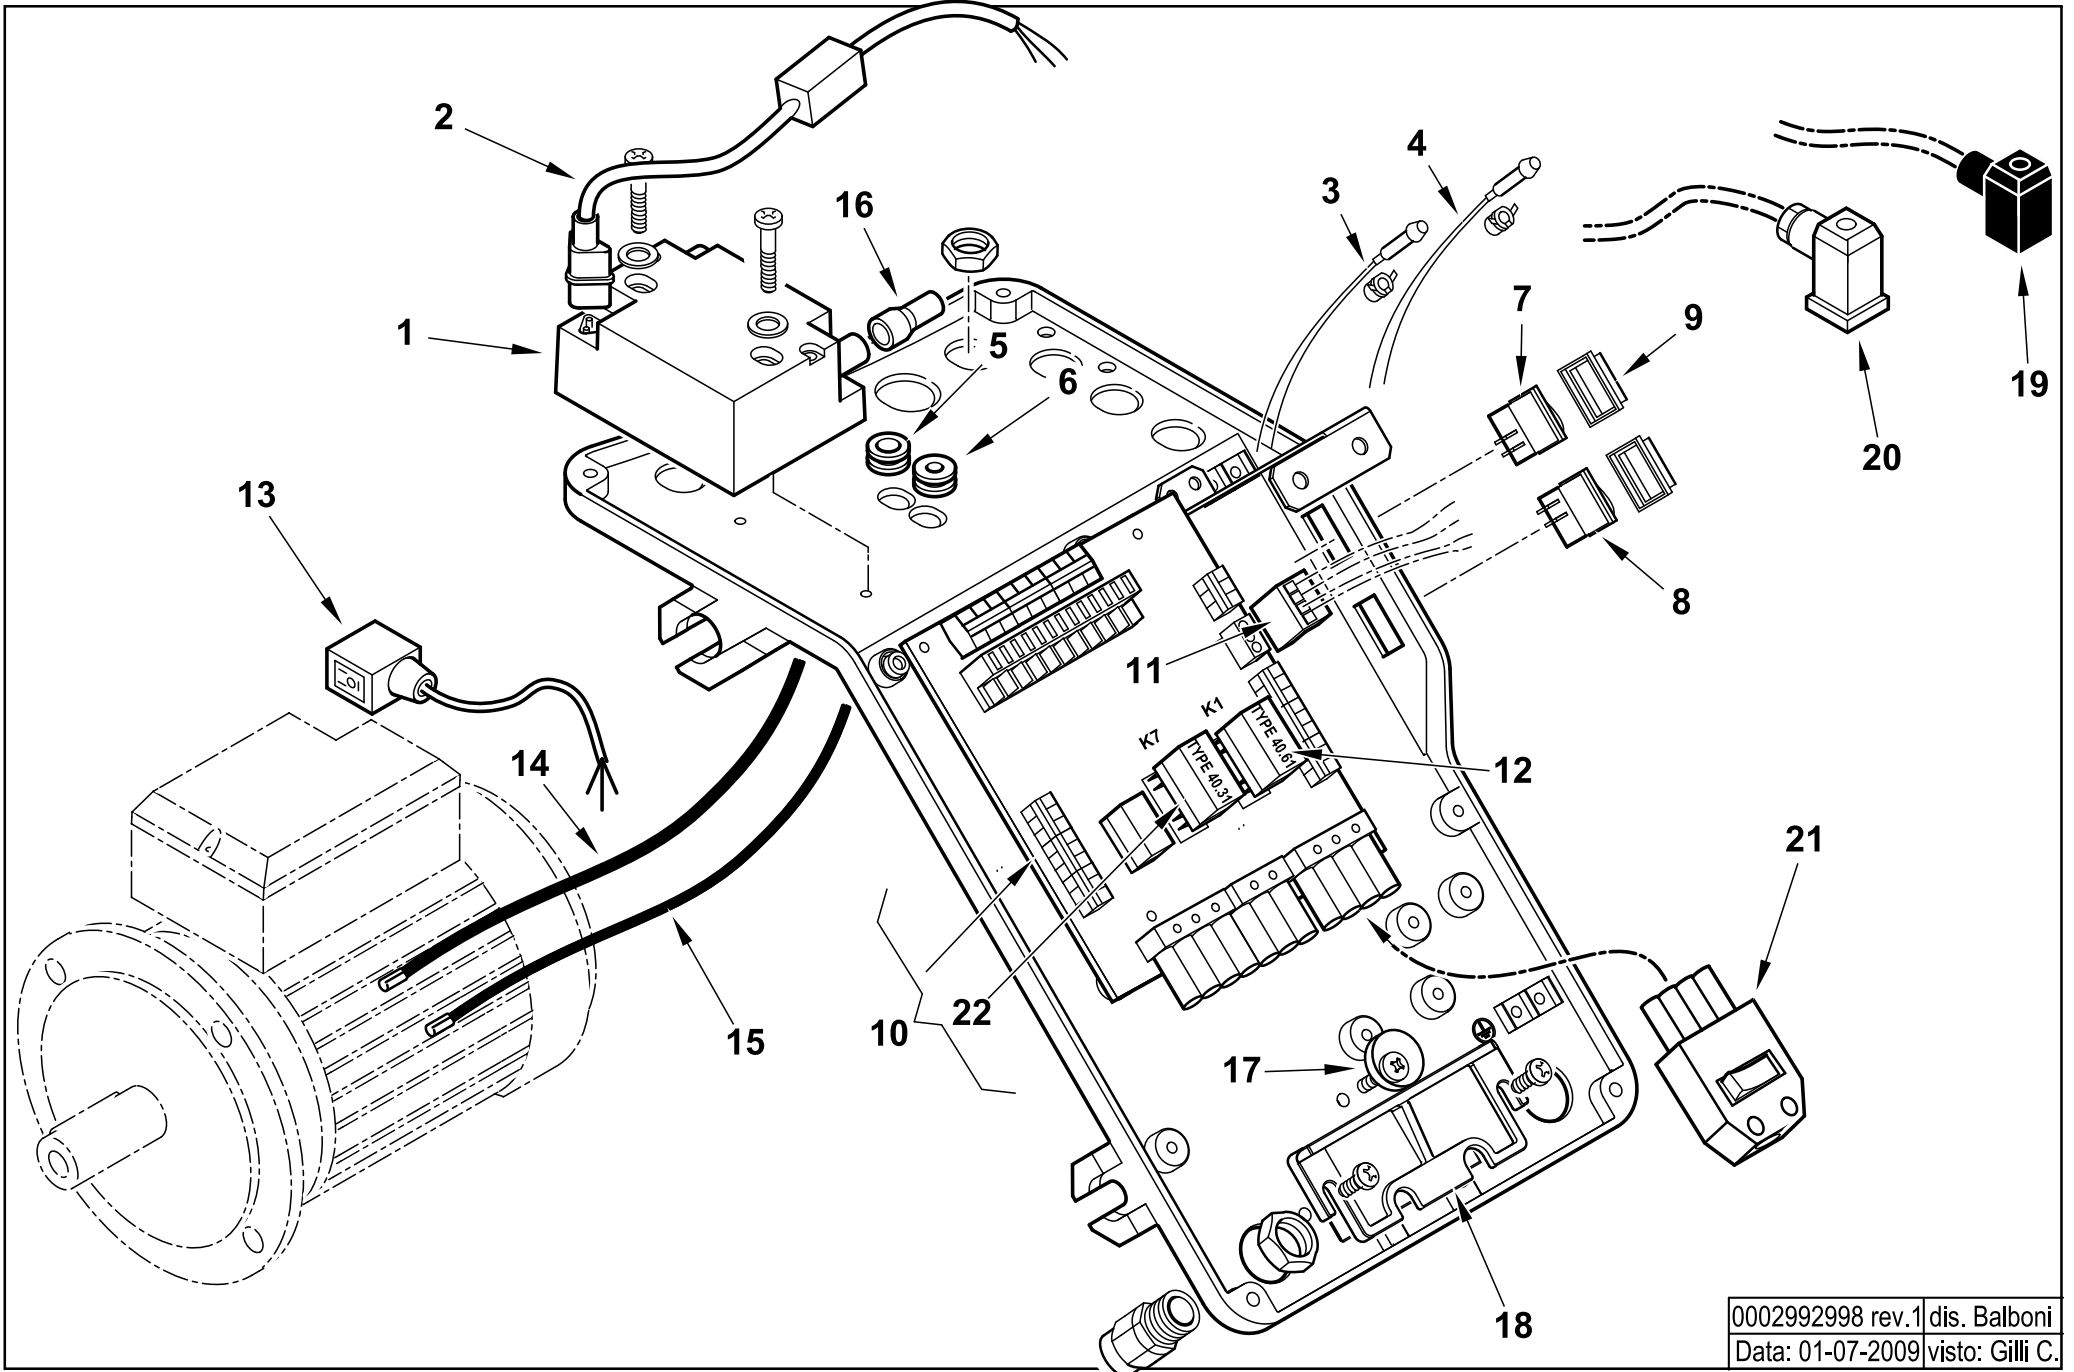

TBG 45 PN 50Hz

cod.17220010

0002992997rev.3	dis. Balboni
Data:01-06-2011	visto: Gilli C.

0025030023 -QUADRO ELETTRICO - CONTROL PANEL - CUADRO ELECTRICO - APPAREILLAGE ELECTRIQUE - SCHALTGERAETE

0002992998 rev.1 dis. Balboni  
Data: 01-07-2009 visto: Gilli C.

TAV.C443

ASSIEME VALVOLA FARFALLA+POLMONE - BUTTERFLY VALVE - VANNE PAPILLON - VALVULA MARIPOSA - 0025040015

0002993296 rev.0	dis. Balboni
Data: 01-07-2009	visto: Gilli C.

TAV.V5

**0025040015 AS. POLMONE TBG 35-45-60PN**

Rif.	Codice	Descrizione
1	0005170034	BOCCOLA BRONZO 14X10 L=20
2	30335	GUARNIZIONE OR 106
3	0025040012	PERNO VALV. FARF. GAS TBG45PN
4	0025030019	FARFALLA GAS PROFILATA TBG45
5	0025040018	SETTORE REG.NE ARIA TBG45PN
6	0025040016	PIASTRA BLOCCAPERNO FARF. GAS
7	0025030016	POLMONE TBG 45-60ME

## Esploso 0002993296 Rev.0

Rif.	Codice	Descrizione