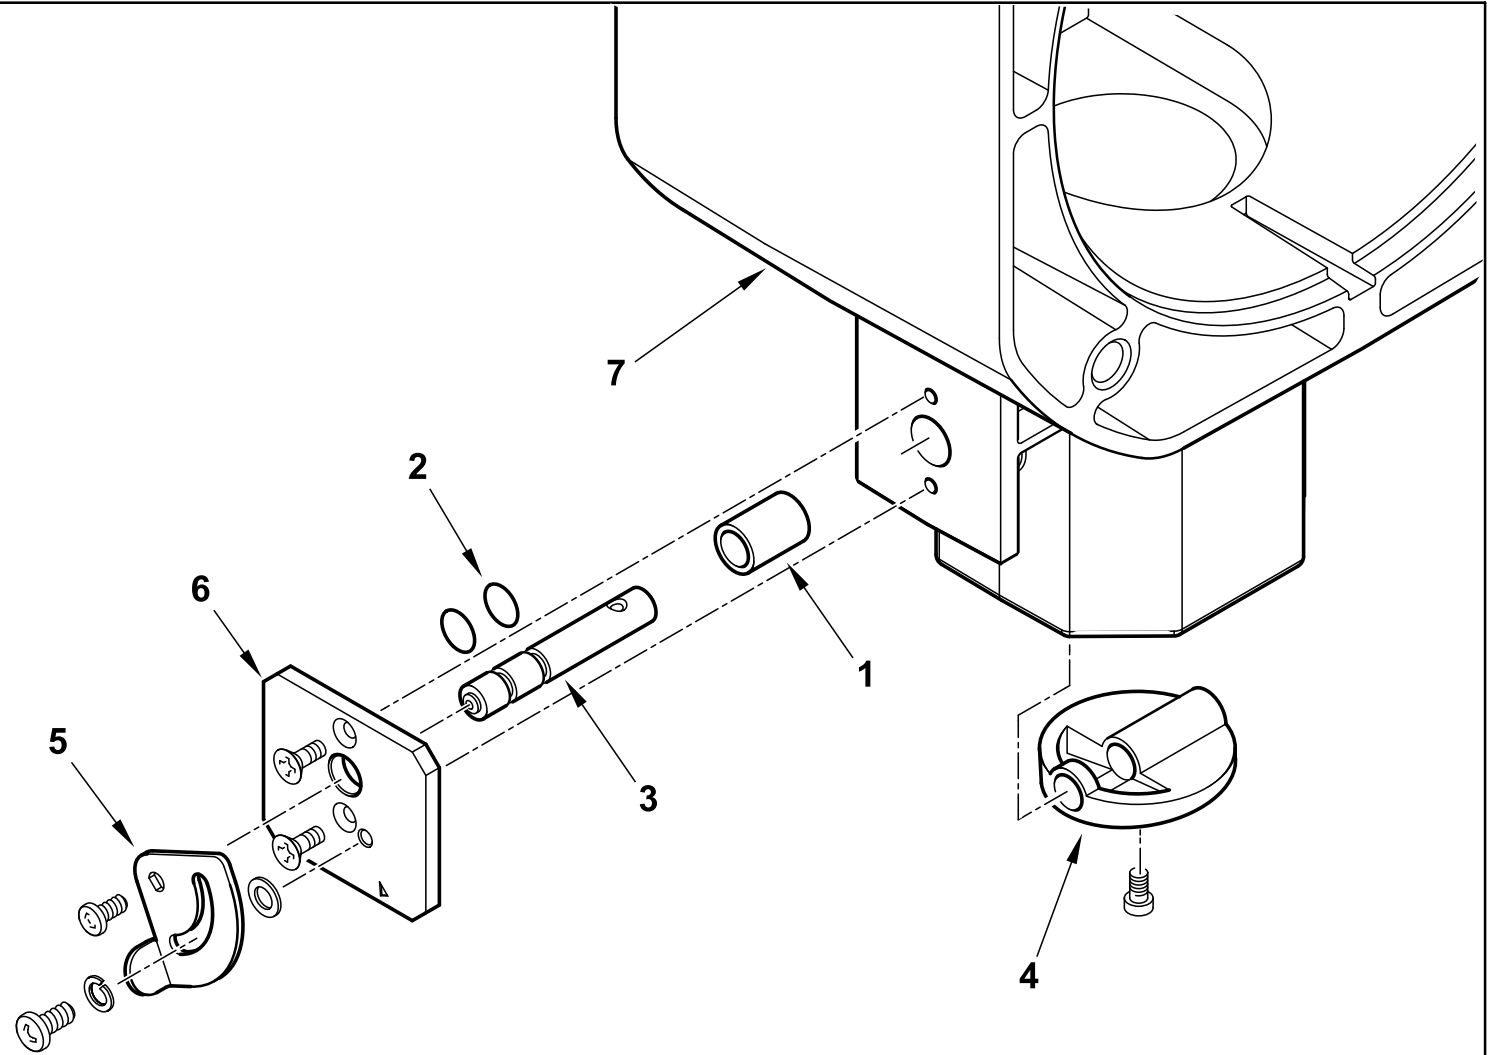

TBG 45 PN 50Hz

cod.17220010

0002992997rev.3	dis. Balboni
Data:01-06-2011	visto: Gilli C.

0025030023 -QUADRO ELETTRICO - CONTROL PANEL - CUADRO ELECTRICO - APPAREILLAGE ELECTRIQUE - SCHALTGERAETE

0002992998 rev.1 dis. Balboni  
Data: 01-07-2009 visto: Gilli C.

TAV.C443

ASSIEME VALVOLA FARFALLA+POLMONE - BUTTERFLY VALVE - VANNE PAPILLON - VALVULA MARIPOSA - 0025040015

0002993296 rev.0	dis. Balboni
Data: 01-07-2009	visto: Gilli C.

TAV.V5

**0025040015 AS. POLMONE TBG 35-45-60PN**

Rif.	Codice	Descrizione
1	0005170034	BOCCOLA BRONZO 14X10 L=20
2	30335	GUARNIZIONE OR 106
3	0025040012	PERNO VALV. FARF. GAS TBG45PN
4	0025030019	FARFALLA GAS PROFILATA TBG45
5	0025040018	SETTORE REG.NE ARIA TBG45PN
6	0025040016	PIASTRA BLOCCAPERNO FARF. GAS
7	0025030016	POLMONE TBG 45-60ME