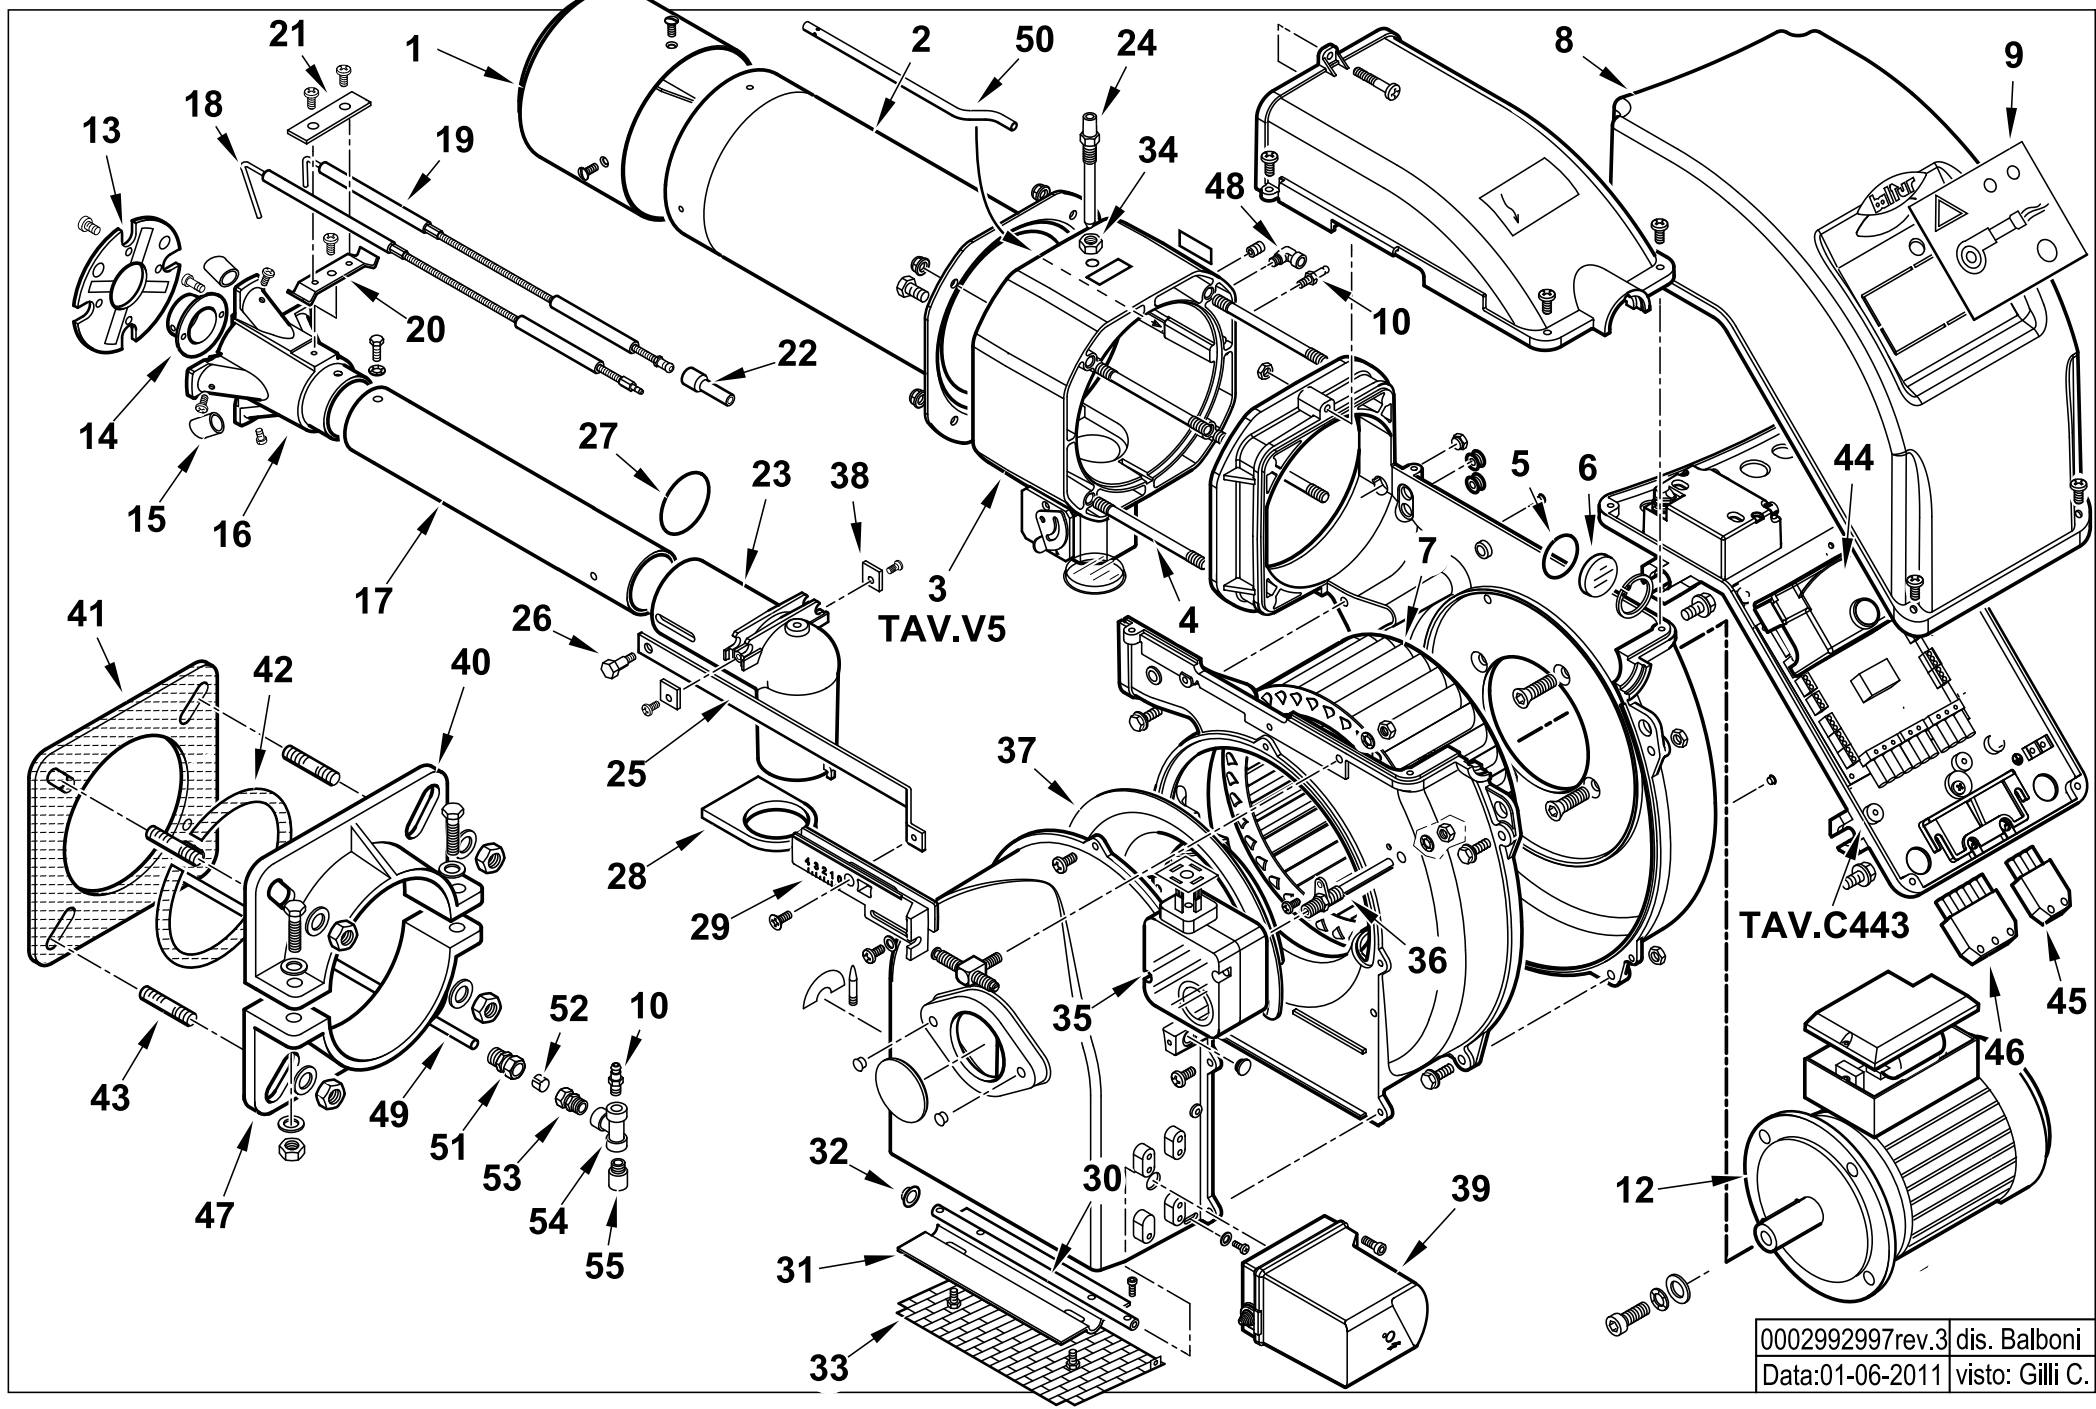

TBG 45 PN 50Hz

cod.17220010

0002992997rev.3	dis. Balboni
Data:01-06-2011	visto: Gilli C.

0025030023 -QUADRO ELETTRICO - CONTROL PANEL - CUADRO ELECTRICO - APPAREILLAGE ELECTRIQUE - SCHALTGERAETE

0002992998 rev.1 dis. Balboni  
Data: 01-07-2009 visto: Gilli C.

TAV.C443

ASSIEME VALVOLA FARFALLA+POLMONE - BUTTERFLY VALVE - VANNE PAPILLON - VALVULA MARIPOSA - 0025040015

0002993296 rev.0	dis. Balboni
Data: 01-07-2009	visto: Gilli C.

TAV.V5

**0025040015 AS. POLMONE TBG 35-45-60PN**

Rif.	Codice	Descrizione
1	0005170034	BOCCOLA BRONZO 14X10 L=20
2	30335	GUARNIZIONE OR 106
3	0025040012	PERNO VALV. FARF. GAS TBG45PN
4	0025030019	FARFALLA GAS PROFILATA TBG45
5	0025040018	SETTORE REG.NE ARIA TBG45PN
6	0025040016	PIASTRA BLOCCAPERNO FARF. GAS
7	0025030016	POLMONE TBG 45-60ME

## Esploso 0002993296 Rev.0

Rif.	Codice	Descrizione